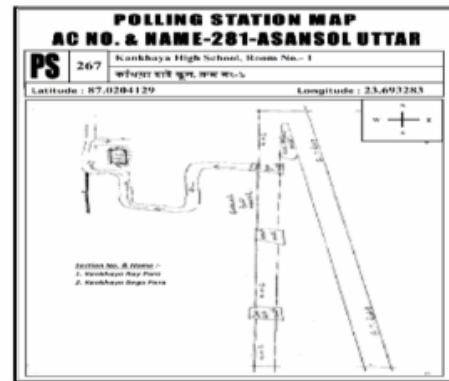

নির্বাচক নিবন্ধন আধিকারিকের স্বাক্ষর

Nazri Naksha

Google Map View

Polling Station Building Front View

Polling Station Front View

Cad View

Key MAP View

1 নাম : পুনম দেবী স্বামীর নাম: বাপু মন্ডল বাড়ির নং : n0060 বয়স : 57 লিঙ্গ : মহিলা	AOJ1874288	ফটো উপলব্ধ	2 নাম : ছট্ট মণ্ডল পিতার নাম: বাপু মণ্ডল বাড়ির নং : n0060 বয়স : 33 লিঙ্গ : পুরুষ	AOJ1825157	ফটো উপলব্ধ	3 নাম : প্রতিমা দেবী স্বামীর নাম: অনুপ কুমার বাড়ির নং : বয়স : 34 লিঙ্গ : মহিলা	AOJ2378487	ফটো উপলব্ধ
4 নাম : রাখী স্বামীর নাম: উত্তম বেনিয়া বাড়ির নং : বয়স : 36 লিঙ্গ : মহিলা	AOJ2256394	ফটো উপলব্ধ	5 নাম : নিশা কুমারী কর্মকার স্বামীর নাম: সোমনাথ কর্মকার বাড়ির নং : নং0106 বয়স : 30 লিঙ্গ : মহিলা	AOJ2644391	ফটো উপলব্ধ	6 নাম : সাহিদা খাতুন পিতার নাম: মহঃ কালু আনসারী বাড়ির নং : N0148 বয়স : 24 লিঙ্গ : মহিলা	AOJ2521003	ফটো উপলব্ধ
7 নাম : আসিফ খান পিতার নাম: আয়ুব খান বাড়ির নং : N0146 বয়স : 24 লিঙ্গ : পুরুষ	AOJ2520682	ফটো উপলব্ধ	8 নাম : শকুন্তলা গরাই স্বামীর নাম: সোমনাথ গরাই বাড়ির নং : নং91 বয়স : 25 লিঙ্গ : মহিলা	AOJ2644250	ফটো উপলব্ধ	9 নাম : আশীষ গোরাই পিতার নাম: লালমোহন গোরাই বাড়ির নং : বয়স : 27 লিঙ্গ : পুরুষ	AOJ2353860	ফটো উপলব্ধ
10 নাম : সৌরভ ঘোষ পিতার নাম: দীপেন ঘোষ বাড়ির নং : নং 086 বয়স : 25 লিঙ্গ : পুরুষ	AOJ2353902	ফটো উপলব্ধ	11 নাম : মনোজ ঘোষ পিতার নাম: রসু ঘোষ বাড়ির নং : বয়স : 25 লিঙ্গ : পুরুষ	AOJ2389062	ফটো উপলব্ধ	12 নাম : বন্যা ঘোষ স্বামীর নাম: রাসু ঘোষ বাড়ির নং : n0178 বয়স : 56 লিঙ্গ : মহিলা	AOJ1503341	ফটো উপলব্ধ
13 নাম : রাসু ঘোষ পিতার নাম: মানিক ঘোষ বাড়ির নং : n0179 বয়স : 79 লিঙ্গ : পুরুষ	AOJ2035772	ফটো উপলব্ধ	14 নাম : অক্ষিত ঘোষাল পিতার নাম: লক্ষীকান্ত ঘোষাল বাড়ির নং : নং0105 বয়স : 23 লিঙ্গ : পুরুষ	AOJ2644425	ফটো উপলব্ধ	15 নাম : সৌমেন ঘোষাল পিতার নাম: গৌতম ঘোষাল বাড়ির নং : নং0092 বয়স : 23 লিঙ্গ : পুরুষ	AOJ2644557	ফটো উপলব্ধ
16 নাম : প্রমিত ঘোষাল পিতার নাম: প্রবীর ঘোষাল বাড়ির নং : কাঁথয়া মধ্য পাড়া বয়স : 25 লিঙ্গ : পুরুষ	AOJ2725349	ফটো উপলব্ধ	17 নাম : মৌ চক্রবর্তী স্বামীর নাম: প্রণব চক্রবর্তী বাড়ির নং : নং 063 বয়স : 29 লিঙ্গ : মহিলা	AOJ2353886	ফটো উপলব্ধ	18 নাম : লক্ষী তুরী স্বামীর নাম: মঙ্গল তুরী বাড়ির নং : নং-160 বয়স : 32 লিঙ্গ : মহিলা	AOJ2782357	ফটো উপলব্ধ
19 নাম : সুপ্রিয় তুরী পিতার নাম: বদরী তুরী বাড়ির নং : বয়স : 39 লিঙ্গ : পুরুষ	AOJ2792539	ফটো উপলব্ধ	20 নাম : ভারতী তুরী স্বামীর নাম: সুপ্রিয় তুরী বাড়ির নং : নং157 বয়স : 32 লিঙ্গ : মহিলা	AOJ2644458	ফটো উপলব্ধ	21 নাম : বিমল তুরী পিতার নাম: জিতেন্দ্র তুরী বাড়ির নং : এন0160 বয়স : 23 লিঙ্গ : পুরুষ	AOJ2849255	ফটো উপলব্ধ
22 নাম : রাজেশ কুমার তিওয়ারী পিতার নাম: কপিলমুনি তিওয়ারী বাড়ির নং : 017 বয়স : 31 লিঙ্গ : পুরুষ	AOJ1664291	ফটো উপলব্ধ	23 নাম : মনোজ কুমার তিওয়ারি পিতার নাম: নাথুনি তেওয়ারী বাড়ির নং : n0017 বয়স : 47 লিঙ্গ : পুরুষ	WB/38/261/012233	ফটো উপলব্ধ	24 নাম : গুড্ডি তেওয়ারী স্বামীর নাম: মনোজ তেওয়ারী বাড়ির নং : n0017 বয়স : 41 লিঙ্গ : মহিলা	AOJ0968057	ফটো উপলব্ধ
25 নাম : কমলা তিওয়ারি স্বামীর নাম: নাথুনি তেওয়ারী বাড়ির নং : n0017 বয়স : 71 লিঙ্গ : মহিলা	AOJ2738698	ফটো উপলব্ধ	26 নাম : মীনাদেবী তেওয়ারী স্বামীর নাম: কপিলমুনি তেওয়ারী বাড়ির নং : n0017 বয়স : 50 লিঙ্গ : মহিলা	AOJ2738813	ফটো উপলব্ধ	27 নাম : কপিল মুনি তিওয়ারি পিতার নাম: নাথুনি তিওয়ারি বাড়ির নং : n0017 বয়স : 56 লিঙ্গ : পুরুষ	AOJ2611259	ফটো উপলব্ধ
28 নাম : ফুলারি মাজী স্বামীর নাম: প্রকাশ মাজী বাড়ির নং : নং59 বয়স : 37 লিঙ্গ : মহিলা	AOJ2644136	ফটো উপলব্ধ	29 নাম : কেয়া দাস স্বামীর নাম: ভীমসেন দাস বাড়ির নং : নং59 বয়স : 24 লিঙ্গ : মহিলা	AOJ2644177	ফটো উপলব্ধ	30 নাম : পায়েল দাস পিতার নাম: হিমাংগু দাস বাড়ির নং : N001 বয়স : 24 লিঙ্গ : মহিলা	AOJ2520757	ফটো উপলব্ধ