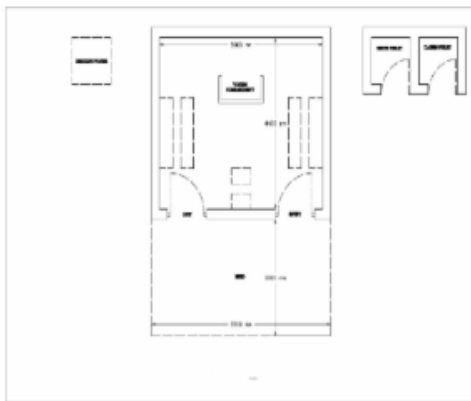

নির্বাচক নিবন্ধন আধিকারিকের স্বাক্ষর

Nazri Naksha

Google Map View

Polling Station Building Front View

Polling Station Front View

Cad View

Key MAP View

1 নাম : পুনম দেবী স্বামীর নাম: বাপু মন্ডল বাড়ির নং : n0060 বয়স : 57 লিঙ্গ : মহিলা	AOJ1874288	ফটো উপলব্ধ	2 নাম : ছট্ট মণ্ডল পিতার নাম: বাপু মণ্ডল বাড়ির নং : n0060 বয়স : 33 লিঙ্গ : পুরুষ	AOJ1825157	ফটো উপলব্ধ	3 নাম : প্রতিমা দেবী স্বামীর নাম: অনুপ কুমার বাড়ির নং : বয়স : 34 লিঙ্গ : মহিলা	AOJ2378487	ফটো উপলব্ধ
4 নাম : রাখী স্বামীর নাম: উত্তম বেনিয়া বাড়ির নং : বয়স : 36 লিঙ্গ : মহিলা	AOJ2256394	ফটো উপলব্ধ	5 নাম : নিশা কুমারী কর্মকার স্বামীর নাম: সোমনাথ কর্মকার বাড়ির নং : নং0106 বয়স : 30 লিঙ্গ : মহিলা	AOJ2644391	ফটো উপলব্ধ	6 নাম : সাহিদা খাতুন পিতার নাম: মহঃ কালু আনসারী বাড়ির নং : N0148 বয়স : 24 লিঙ্গ : মহিলা	AOJ2521003	ফটো উপলব্ধ
7 নাম : আসিফ খান পিতার নাম: আয়ুব খান বাড়ির নং : N0146 বয়স : 24 লিঙ্গ : পুরুষ	AOJ2520682	ফটো উপলব্ধ	8 নাম : শকুন্তলা গরাই স্বামীর নাম: সোমনাথ গরাই বাড়ির নং : নং91 বয়স : 25 লিঙ্গ : মহিলা	AOJ2644250	ফটো উপলব্ধ	9 নাম : আশীষ গোরাই পিতার নাম: লালমোহন গোরাই বাড়ির নং : বয়স : 27 লিঙ্গ : পুরুষ	AOJ2353860	ফটো উপলব্ধ
10 নাম : সৌরভ ঘোষ পিতার নাম: দীপেন ঘোষ বাড়ির নং : নং 086 বয়স : 25 লিঙ্গ : পুরুষ	AOJ2353902	ফটো উপলব্ধ	11 নাম : মনোজ ঘোষ পিতার নাম: রসু ঘোষ বাড়ির নং : বয়স : 25 লিঙ্গ : পুরুষ	AOJ2389062	ফটো উপলব্ধ	12 নাম : বন্যা ঘোষ স্বামীর নাম: রাসু ঘোষ বাড়ির নং : n0178 বয়স : 56 লিঙ্গ : মহিলা	AOJ1503341	ফটো উপলব্ধ
13 নাম : রাসু ঘোষ পিতার নাম: মানিক ঘোষ বাড়ির নং : n0179 বয়স : 79 লিঙ্গ : পুরুষ	AOJ2035772	ফটো উপলব্ধ	14 নাম : অক্ষিত ঘোষাল পিতার নাম: লক্ষীকান্ত ঘোষাল বাড়ির নং : নং0105 বয়স : 23 লিঙ্গ : পুরুষ	AOJ2644425	ফটো উপলব্ধ	15 নাম : সৌমেন ঘোষাল পিতার নাম: গৌতম ঘোষাল বাড়ির নং : নং0092 বয়স : 23 লিঙ্গ : পুরুষ	AOJ2644557	ফটো উপলব্ধ
16 নাম : প্রমিত ঘোষাল পিতার নাম: প্রবীর ঘোষাল বাড়ির নং : কাঁথয়া মধ্য পাড়া বয়স : 25 লিঙ্গ : পুরুষ	AOJ2725349	ফটো উপলব্ধ	17 নাম : মৌ চক্রবর্তী স্বামীর নাম: প্রণব চক্রবর্তী বাড়ির নং : নং 063 বয়স : 29 লিঙ্গ : মহিলা	AOJ2353886	ফটো উপলব্ধ	18 নাম : লক্ষী তুরী স্বামীর নাম: মঙ্গল তুরী বাড়ির নং : নং-160 বয়স : 32 লিঙ্গ : মহিলা	AOJ2782357	ফটো উপলব্ধ
19 নাম : সুপ্রিয় তুরী পিতার নাম: বদরী তুরী বাড়ির নং : বয়স : 39 লিঙ্গ : পুরুষ	AOJ2792539	ফটো উপলব্ধ	20 নাম : ভারতী তুরী স্বামীর নাম: সুপ্রিয় তুরী বাড়ির নং : নং157 বয়স : 32 লিঙ্গ : মহিলা	AOJ2644458	ফটো উপলব্ধ	21 নাম : বিমল তুরী পিতার নাম: জিতেন্দ্র তুরী বাড়ির নং : এন0160 বয়স : 23 লিঙ্গ : পুরুষ	AOJ2849255	ফটো উপলব্ধ
22 নাম : রাজেশ কুমার তিওয়ারী পিতার নাম: কপিলমুনি তিওয়ারী বাড়ির নং : 017 বয়স : 31 লিঙ্গ : পুরুষ	AOJ1664291	ফটো উপলব্ধ	23 নাম : মনোজ কুমার তিওয়ারি পিতার নাম: নাথুনি তেওয়ারী বাড়ির নং : n0017 বয়স : 47 লিঙ্গ : পুরুষ	WB/38/261/012233	ফটো উপলব্ধ	24 নাম : গুড্ডি তেওয়ারী স্বামীর নাম: মনোজ তেওয়ারী বাড়ির নং : n0017 বয়স : 41 লিঙ্গ : মহিলা	AOJ0968057	ফটো উপলব্ধ
25 নাম : কমলা তিওয়ারি স্বামীর নাম: নাথুনি তেওয়ারী বাড়ির নং : n0017 বয়স : 71 লিঙ্গ : মহিলা	AOJ2738698	ফটো উপলব্ধ	26 নাম : মীনাদেবী তেওয়ারী স্বামীর নাম: কপিলমুনি তেওয়ারী বাড়ির নং : n0017 বয়স : 50 লিঙ্গ : মহিলা	AOJ2738813	ফটো উপলব্ধ	27 নাম : কপিল মুনি তিওয়ারি পিতার নাম: নাথুনি তিওয়ারি বাড়ির নং : n0017 বয়স : 56 লিঙ্গ : পুরুষ	AOJ2611259	ফটো উপলব্ধ
28 নাম : ফুলারি মাজী স্বামীর নাম: প্রকাশ মাজী বাড়ির নং : নং59 বয়স : 37 লিঙ্গ : মহিলা	AOJ2644136	ফটো উপলব্ধ	29 নাম : কেয়া দাস স্বামীর নাম: ভীমসেন দাস বাড়ির নং : নং59 বয়স : 24 লিঙ্গ : মহিলা	AOJ2644177	ফটো উপলব্ধ	30 নাম : পায়েল দাস পিতার নাম: হিমাংগু দাস বাড়ির নং : N001 বয়স : 24 লিঙ্গ : মহিলা	AOJ2520757	ফটো উপলব্ধ