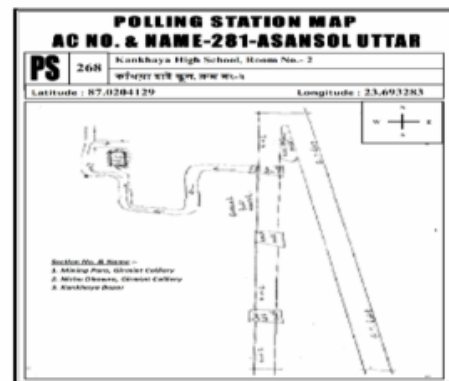

নির্বাচক নিবন্ধন আধিকারিকের স্বাক্ষর

Nazri Naksha

Google Map View

Polling Station Building Front View

Polling Station Front View

Cad View

Key MAP View

1 নাম : নিকত পাকবি স্বামীর নাম : মোফাফ্ফার হোসেন বাড়ির নং : n0013 বয়স : 62 লিঙ্গ : মহিলা	AOJ1664754 ফটো উপলব্ধ	2 নাম : ইফতেকর আহমেদ পিতার নাম : হইঃ একরামুল হক বাড়ির নং : n0013 বয়স : 62 লিঙ্গ : পুরুষ	MCB2797777 ফটো উপলব্ধ	3 নাম : ফাজুন্নি হোসেন পিতার নাম : মোজাফর হোসেন বাড়ির নং : n0013 বয়স : 49 লিঙ্গ : মহিলা	WB/38/261/030311 ফটো উপলব্ধ
4 নাম : মোফ.খর হুসেন পিতার নাম : মোজাফর হোসেন বাড়ির নং : n0013 বয়স : 52 লিঙ্গ : পুরুষ	AOJ2457448 ফটো উপলব্ধ	5 নাম : জাহ্নেসর আহমেদ পিতার নাম : হইঃ একরামুল হক বাড়ির নং : n0013 বয়স : 62 লিঙ্গ : পুরুষ	MCB2797769 ফটো উপলব্ধ	6 নাম : শাবানা খাতুন স্বামীর নাম : জাহ্নেসর আহমেদ বাড়ির নং : nং0115 বয়স : 33 লিঙ্গ : মহিলা	AOJ1990563 ফটো উপলব্ধ
7 নাম : ০০০০০ ০০০০০ স্বামীর নাম : ধর্মেন্দর নোনিয়া বাড়ির নং : নং061 বয়স : 31 লিঙ্গ : মহিলা	AOJ2643419 ফটো উপলব্ধ	8 নাম : আয়েশা খাতুন স্বামীর নাম : ইফতেকর আহমেদ বাড়ির নং : না বয়স : 25 লিঙ্গ : মহিলা	AOJ2773851 ফটো উপলব্ধ	9 নাম : পৌরব ভূইয়া পিতার নাম : সন্তোষ ভূইয়া বাড়ির নং : না বয়স : 22 লিঙ্গ : পুরুষ	AOJ2773919 ফটো উপলব্ধ
10 নাম : টুঙ্গা বাউরি স্বামীর নাম : অজিত বাউরি বাড়ির নং : না বয়স : 34 লিঙ্গ : মহিলা	AOJ2773521 ফটো উপলব্ধ	11 নাম : টিংকু আনসারি পিতার নাম : ইমান মিয়া বাড়ির নং : না বয়স : 25 লিঙ্গ : পুরুষ	AOJ2773661 ফটো উপলব্ধ	12 নাম : শ্রী জয়রাম নুনিয়া পিতার নাম : রুদল নুনিয়া বাড়ির নং : না বয়স : 32 লিঙ্গ : পুরুষ	AOJ2787679 ফটো উপলব্ধ
13 নাম : মোহাম্মদ মুর্তাজা পিতার নাম : নইম মিয়া বাড়ির নং : না বয়স : 55 লিঙ্গ : পুরুষ	AOJ2792018 ফটো উপলব্ধ	14 নাম : ছট্ট কুমার বিশ্বকর্মা পিতার নাম : দিনেশ বিশ্বকর্মা বাড়ির নং : না বয়স : 28 লিঙ্গ : পুরুষ	AOJ2792034 ফটো উপলব্ধ	15 নাম : পুনম কুমারী স্বামীর নাম : ধিরাজ সোনার বাড়ির নং : না বয়স : 37 লিঙ্গ : মহিলা	AOJ2792067 ফটো উপলব্ধ
16 নাম : সবানা খাতুন স্বামীর নাম : মোহাম্মদ মুর্তাজা বাড়ির নং : না বয়স : 25 লিঙ্গ : মহিলা	AOJ2792091 ফটো উপলব্ধ	17 নাম : আজমেরি খাতুন স্বামীর নাম : ইমতিয়াজ আনসারি বাড়ির নং : না বয়স : 25 লিঙ্গ : মহিলা	AOJ2847820 ফটো উপলব্ধ	18 নাম : ইমতিয়াজ আনসারি পিতার নাম : ইমান মিয়া বাড়ির নং : N0069 বয়স : 29 লিঙ্গ : পুরুষ	AOJ2520575 ফটো উপলব্ধ
19 নাম : মোহাম্মদ সুল্লী আনসারি পিতার নাম : মোহাম্মদ সমিম আনসারি বাড়ির নং : নং025 বয়স : 22 লিঙ্গ : পুরুষ	AOJ2853745 ফটো উপলব্ধ	20 নাম : মোহাম্মদ শেহনুদ্দিন আনসারি পিতার নাম : লেফ টনেন্ট ইব্রাহিম আনসারি বাড়ির নং : N00125 বয়স : 25 লিঙ্গ : পুরুষ	AOJ2520385 ফটো উপলব্ধ	21 নাম : জাহিদ আনসারি পিতার নাম : নাজির মিয়া বাড়ির নং : n00127 বয়স : 26 লিঙ্গ : পুরুষ	AOJ2294890 ফটো উপলব্ধ
22 নাম : মোহাম্মদ মিরাজ আনসারি পিতার নাম : মোহাম্মদ মোইনুদ্দিন আনসারি বাড়ির নং : N0048 বয়স : 26 লিঙ্গ : পুরুষ	AOJ2520393 ফটো উপলব্ধ	23 নাম : লক্ষ্মী কউর স্বামীর নাম : গাজি সিং বাড়ির নং : N0048 বয়স : 33 লিঙ্গ : মহিলা	AOJ2520500 ফটো উপলব্ধ	24 নাম : খুশবু সিং মায়ের নাম : চন্দ্রিকা দেবী বাড়ির নং : N0048 বয়স : 24 লিঙ্গ : মহিলা	AOJ2520518 ফটো উপলব্ধ
25 নাম : বিজয় কুমার নুনিয়া পিতার নাম : সুবেলাল নুনিয়া বাড়ির নং : নং051 বয়স : 25 লিঙ্গ : পুরুষ	AOJ2643450 ফটো উপলব্ধ	26 নাম : সন্দেশী কুমারী স্বামীর নাম : সুরজ নোনিয়া বাড়ির নং : N0051 বয়স : 29 লিঙ্গ : মহিলা	AOJ2520435 ফটো উপলব্ধ	27 নাম : শশী কুমারী কৈরী পিতার নাম : সেওয়া বচন প্রসাদ কৈরি বাড়ির নং : N0123 বয়স : 25 লিঙ্গ : মহিলা	AOJ2520252 ফটো উপলব্ধ
28 নাম : শবিনা খাতুন স্বামীর নাম : জমির মিয়া বাড়ির নং : N0088 বয়স : 30 লিঙ্গ : মহিলা	AOJ2520302 ফটো উপলব্ধ	29 নাম : গুরিয়া খাতুন স্বামীর নাম : গুলাম আনসারি বাড়ির নং : না বয়স : 29 লিঙ্গ : মহিলা	AOJ2853703 ফটো উপলব্ধ	30 নাম : ফিরোজা খাতুন পিতার নাম : নাজু মিয়া বাড়ির নং : এন0067 বয়স : 47 লিঙ্গ : মহিলা	AOJ2853711 ফটো উপলব্ধ