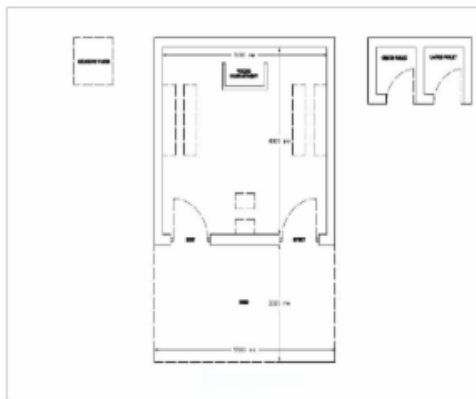

নির্বাচক নিবন্ধন আধিকারিকের স্বাক্ষর

Nazri Naksha

Google Map View

Polling Station Building Front View

Polling Station Front View

Cad View

Key MAP View

1 নাম : নিকত পাকবি স্বামীর নাম : মোফাফ্ফার হোসেন বাড়ির নং : n0013 বয়স : 62 লিঙ্গ : মহিলা	AOJ1664754 ফটো উপলব্ধ	2 নাম : ইফতেকর আহমেদ পিতার নাম : হইঃ একরামুল হক বাড়ির নং : n0013 বয়স : 62 লিঙ্গ : পুরুষ	MCB2797777 ফটো উপলব্ধ	3 নাম : ফাজুন্নি হোসেন পিতার নাম : মোজাফর হোসেন বাড়ির নং : n0013 বয়স : 49 লিঙ্গ : মহিলা	WB/38/261/030311 ফটো উপলব্ধ
4 নাম : মোফ.খর হুসেন পিতার নাম : মোজাফর হোসেন বাড়ির নং : n0013 বয়স : 52 লিঙ্গ : পুরুষ	AOJ2457448 ফটো উপলব্ধ	5 নাম : জাহ্নেসর আহমেদ পিতার নাম : হইঃ একরামুল হক বাড়ির নং : n0013 বয়স : 62 লিঙ্গ : পুরুষ	MCB2797769 ফটো উপলব্ধ	6 নাম : শাবানা খাতুন স্বামীর নাম : জাহ্নেসর আহমেদ বাড়ির নং : nং0115 বয়স : 33 লিঙ্গ : মহিলা	AOJ1990563 ফটো উপলব্ধ
7 নাম : ০০০০০ ০০০০০ স্বামীর নাম : ধর্মেন্দর নোনিয়া বাড়ির নং : নং061 বয়স : 31 লিঙ্গ : মহিলা	AOJ2643419 ফটো উপলব্ধ	8 নাম : আয়েশা খাতুন স্বামীর নাম : ইফতেকর আহমেদ বাড়ির নং : না বয়স : 25 লিঙ্গ : মহিলা	AOJ2773851 ফটো উপলব্ধ	9 নাম : পৌরব ভূইয়া পিতার নাম : সন্তোষ ভূইয়া বাড়ির নং : না বয়স : 22 লিঙ্গ : পুরুষ	AOJ2773919 ফটো উপলব্ধ
10 নাম : টুঙ্গা বাউরি স্বামীর নাম : অজিত বাউরি বাড়ির নং : না বয়স : 34 লিঙ্গ : মহিলা	AOJ2773521 ফটো উপলব্ধ	11 নাম : টিংকু আনসারি পিতার নাম : ইমান মিয়া বাড়ির নং : না বয়স : 25 লিঙ্গ : পুরুষ	AOJ2773661 ফটো উপলব্ধ	12 নাম : শ্রী জয়রাম নুনিয়া পিতার নাম : রুদল নুনিয়া বাড়ির নং : না বয়স : 32 লিঙ্গ : পুরুষ	AOJ2787679 ফটো উপলব্ধ
13 নাম : মোহাম্মদ মুর্তাজা পিতার নাম : নইম মিয়া বাড়ির নং : না বয়স : 55 লিঙ্গ : পুরুষ	AOJ2792018 ফটো উপলব্ধ	14 নাম : ছট্ট কুমার বিশ্বকর্মা পিতার নাম : দিনেশ বিশ্বকর্মা বাড়ির নং : না বয়স : 28 লিঙ্গ : পুরুষ	AOJ2792034 ফটো উপলব্ধ	15 নাম : পুনম কুমারী স্বামীর নাম : ধিরাজ সোনার বাড়ির নং : না বয়স : 37 লিঙ্গ : মহিলা	AOJ2792067 ফটো উপলব্ধ
16 নাম : সবানা খাতুন স্বামীর নাম : মোহাম্মদ মুর্তাজা বাড়ির নং : না বয়স : 25 লিঙ্গ : মহিলা	AOJ2792091 ফটো উপলব্ধ	17 নাম : আজমেরি খাতুন স্বামীর নাম : ইমতিয়াজ আনসারি বাড়ির নং : না বয়স : 25 লিঙ্গ : মহিলা	AOJ2847820 ফটো উপলব্ধ	18 নাম : ইমতিয়াজ আনসারি পিতার নাম : ইমান মিয়া বাড়ির নং : N0069 বয়স : 29 লিঙ্গ : পুরুষ	AOJ2520575 ফটো উপলব্ধ
19 নাম : মোহাম্মদ সুল্লী আনসারি পিতার নাম : মোহাম্মদ সমিম আনসারি বাড়ির নং : নং025 বয়স : 22 লিঙ্গ : পুরুষ	AOJ2853745 ফটো উপলব্ধ	20 নাম : মোহাম্মদ শেহনুদ্দিন আনসারি পিতার নাম : লেফ টনেন্ট ইব্রাহিম আনসারি বাড়ির নং : N00125 বয়স : 25 লিঙ্গ : পুরুষ	AOJ2520385 ফটো উপলব্ধ	21 নাম : জাহিদ আনসারি পিতার নাম : নাজির মিয়া বাড়ির নং : n00127 বয়স : 26 লিঙ্গ : পুরুষ	AOJ2294890 ফটো উপলব্ধ
22 নাম : মোহাম্মদ মিরাজ আনসারি পিতার নাম : মোহাম্মদ মোইনুদ্দিন আনসারি বাড়ির নং : N0048 বয়স : 26 লিঙ্গ : পুরুষ	AOJ2520393 ফটো উপলব্ধ	23 নাম : লক্ষ্মী কউর স্বামীর নাম : গাজি সিং বাড়ির নং : N0048 বয়স : 33 লিঙ্গ : মহিলা	AOJ2520500 ফটো উপলব্ধ	24 নাম : খুশবু সিং মায়ের নাম : চন্দ্রিকা দেবী বাড়ির নং : N0048 বয়স : 24 লিঙ্গ : মহিলা	AOJ2520518 ফটো উপলব্ধ
25 নাম : বিজয় কুমার নুনিয়া পিতার নাম : সুবেলাল নুনিয়া বাড়ির নং : নং051 বয়স : 25 লিঙ্গ : পুরুষ	AOJ2643450 ফটো উপলব্ধ	26 নাম : সন্দেশী কুমারী স্বামীর নাম : সুরজ নোনিয়া বাড়ির নং : N0051 বয়স : 29 লিঙ্গ : মহিলা	AOJ2520435 ফটো উপলব্ধ	27 নাম : শশী কুমারী কৈরী পিতার নাম : সেওয়া বচন প্রসাদ কৈরি বাড়ির নং : N0123 বয়স : 25 লিঙ্গ : মহিলা	AOJ2520252 ফটো উপলব্ধ
28 নাম : শবিনা খাতুন স্বামীর নাম : জমির মিয়া বাড়ির নং : N0088 বয়স : 30 লিঙ্গ : মহিলা	AOJ2520302 ফটো উপলব্ধ	29 নাম : গুরিয়া খাতুন স্বামীর নাম : গুলাম আনসারি বাড়ির নং : না বয়স : 29 লিঙ্গ : মহিলা	AOJ2853703 ফটো উপলব্ধ	30 নাম : ফিরোজা খাতুন পিতার নাম : নাজু মিয়া বাড়ির নং : এন0067 বয়স : 47 লিঙ্গ : মহিলা	AOJ2853711 ফটো উপলব্ধ