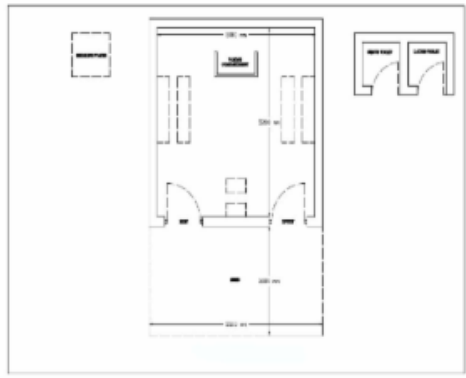

নির্বাচক নিবন্ধন আধিকারিকের স্বাক্ষর

Nazri Naksha

Google Map View

Polling Station Building Front View

Polling Station Front View

Cad View

Key MAP View

1 নাম : উপেন্দ্র হরিজন পিতার নাম: কিষণ হরিজন বাড়ির নং : n0083 বয়স : 36 লিঙ্গ : পুরুষ	AOJ0968800 ফটো উপলব্ধ	2 নাম : রীতা দেবী স্বামীর নাম: উপেন্দ্র রবিদাস বাড়ির নং : n0083 বয়স : 32 লিঙ্গ : মহিলা	AOJ1825801 ফটো উপলব্ধ	3 নাম : জায়েদা খান স্বামীর নাম: আসফালা মি বাড়ির নং : n0162 বয়স : 30 লিঙ্গ : মহিলা	WB/38/261/015028 ফটো উপলব্ধ
4 নাম : জুহী খান স্বামীর নাম: অকবর আলি বাড়ির নং : n0105 বয়স : 36 লিঙ্গ : মহিলা	AOJ1503572 ফটো উপলব্ধ	5 নাম : ফতেমা খাতুন স্বামীর নাম: হায়দার খাঁন বাড়ির নং : n0003 বয়স : 59 লিঙ্গ : মহিলা	MCB1214485 ফটো উপলব্ধ	6 নাম : ইসমিয়াল খান পিতার নাম: হেয়দর খান বাড়ির নং : n0003 বয়স : 38 লিঙ্গ : পুরুষ	MCB2798049 ফটো উপলব্ধ
7 নাম : রীতাদেবী স্বামীর নাম: প্রমোদ কুমার হরিজন বাড়ির নং : n0069 বয়স : 40 লিঙ্গ : মহিলা	MCB2798056 ফটো উপলব্ধ	8 নাম : সন্দীপ হরিজন পিতার নাম: খুবলাল হরিজন বাড়ির নং : n0069 বয়স : 34 লিঙ্গ : পুরুষ	AOJ1195668 ফটো উপলব্ধ	9 নাম : সুপীয়া দেবী স্বামীর নাম: খুবলাল হরিজন বাড়ির নং : n0069 বয়স : 78 লিঙ্গ : মহিলা	MCB0025833 ফটো উপলব্ধ
10 নাম : কাজল জয়সোয়ারা স্বামীর নাম: শুভম প্রসাদ জয়সোয়ারা বাড়ির নং : বয়স : 26 লিঙ্গ : মহিলা	AOJ2376713 ফটো উপলব্ধ	11 নাম : বিন্দু কুমারী নুনিয়া স্বামীর নাম: মনোজ কুমার নুনিয়া বাড়ির নং : বয়স : 32 লিঙ্গ : মহিলা	AOJ2376622 ফটো উপলব্ধ	12 নাম : সৈয়দ বিকি পিতার নাম: সৈয়দ আলম বাড়ির নং : বয়স : 25 লিঙ্গ : পুরুষ	AOJ2365690 ফটো উপলব্ধ
13 নাম : রাজ সোনার পিতার নাম: লক্ষ্মণ সোনার বাড়ির নং : বয়স : 25 লিঙ্গ : পুরুষ	AOJ2376671 ফটো উপলব্ধ	14 নাম : নেহা কুমারী ঠাকুর পিতার নাম: অশোক ঠাকুর বাড়ির নং : বয়স : 25 লিঙ্গ : মহিলা	AOJ2348100 ফটো উপলব্ধ	15 নাম : গুঞ্জন গুপ্তা পিতার নাম: গোরখ নাথ গুপ্তা বাড়ির নং : বয়স : 25 লিঙ্গ : মহিলা	AOJ2376549 ফটো উপলব্ধ
16 নাম : রাজ হেলা পিতার নাম: বিষ্ণু হেলা বাড়ির নং : বয়স : 29 লিঙ্গ : পুরুষ	AOJ2376473 ফটো উপলব্ধ	17 নাম : পিঙ্কি হেলা পিতার নাম: বিষ্ণু হেলা বাড়ির নং : বয়স : 25 লিঙ্গ : মহিলা	AOJ2376515 ফটো উপলব্ধ	18 নাম : চন্দা নোনিয়া পিতার নাম: অনন্ত নোনিয়া বাড়ির নং : এন0017 বয়স : 25 লিঙ্গ : পুরুষ	AOJ2376598 ফটো উপলব্ধ
19 নাম : প্রমোদ কুমার হরিজন মায়ের নাম: খুবলাল হরিজন বাড়ির নং : n0069 বয়স : 41 লিঙ্গ : পুরুষ	MCB2169449 ফটো উপলব্ধ	20 নাম : প্রদীপ সোনার পিতার নাম: লক্ষ্মণ সোনার বাড়ির নং : N0145 বয়স : 24 লিঙ্গ : পুরুষ	AOJ2519221 ফটো উপলব্ধ	21 নাম : মহঃ রেজক পিতার নাম: মহঃ ফকির বাড়ির নং : বয়স : 30 লিঙ্গ : পুরুষ	AOJ2365682 ফটো উপলব্ধ
22 নাম : রাহুল ঠাকুর পিতার নাম: অশোক ঠাকুর বাড়ির নং : এন0114 বয়স : 23 লিঙ্গ : পুরুষ	AOJ2831238 ফটো উপলব্ধ	23 নাম : রোহিত ঠাকুর পিতার নাম: অশোক ঠাকুর বাড়ির নং : এন0114 বয়স : 21 লিঙ্গ : পুরুষ	AOJ2831253 ফটো উপলব্ধ	24 নাম : বিকি রাজবংশী পিতার নাম: চন্দ্রিকা রাজবংশী বাড়ির নং : n0068 বয়স : 30 লিঙ্গ : পুরুষ	AOJ1665199 ফটো উপলব্ধ
25 নাম : কমলেশ ঠাকুর পিতার নাম: কপিল ঠাকুর বাড়ির নং : এন0115 বয়স : 22 লিঙ্গ : পুরুষ	AOJ2887479 ফটো উপলব্ধ	26 নাম : সবিতা দাস স্বামীর নাম: সন্দীপ হরিজন বাড়ির নং : এন0069 বয়স : 33 লিঙ্গ : মহিলা	AOJ2831634 ফটো উপলব্ধ	27 নাম : সীতা ওবা স্বামীর নাম: হরেন্দ্র ওবা বাড়ির নং : n0001 বয়স : 51 লিঙ্গ : মহিলা	MCB2579233 ফটো উপলব্ধ
28 নাম : রিতু কুমারী ওবা পিতার নাম: হরেন্দ্র ওবা বাড়ির নং : n0001 বয়স : 30 লিঙ্গ : মহিলা	AOJ1825710 ফটো উপলব্ধ	29 নাম : হরেন্দ্র ওবা পিতার নাম: মোহন ওবা বাড়ির নং : n0001 বয়স : 53 লিঙ্গ : পুরুষ	AOJ2899078 ফটো উপলব্ধ	30 নাম : অমিত ভার্মা পিতার নাম: রাজন প্রসাদ ভার্মা বাড়ির নং : n0076 বয়স : 28 লিঙ্গ : পুরুষ	AOJ2242071 ফটো উপলব্ধ