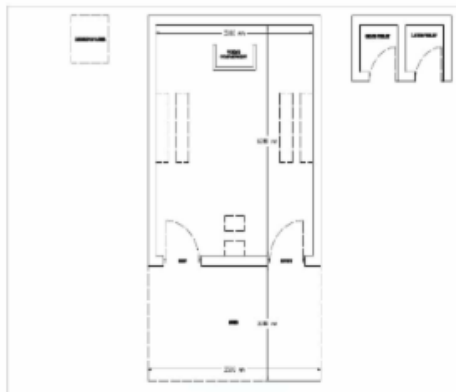

নির্বাচক নিবন্ধন আধিকারিকের স্বাক্ষর

Nazri Naksha

Google Map View

Polling Station Building Front View

Polling Station Front View

Cad View

Key MAP View

1	MCB1374529	নাম : ফিরোজ খান পিতার নাম: গোলাম রসুল খান বাড়ির নং : n0003 বয়স : 47 লিঙ্গ : পুরুষ	ফটো উপলব্ধ	2	MCB1374537	নাম : নুরাইসা বেগম স্বামীর নাম: গোলাম রসুল বাড়ির নং : n0003 বয়স : 63 লিঙ্গ : মহিলা	ফটো উপলব্ধ	3	AOJ1665587	নাম : তবাসুম শাহিদা পিতার নাম: মহম্মাদ নাসিম আখতার বাড়ির নং : n0028 বয়স : 33 লিঙ্গ : মহিলা	ফটো উপলব্ধ
4	MCB1374438	নাম : মহঃ ইমতিয়াজ আকতার পিতার নাম: মহঃ আফজল বাড়ির নং : n0028 বয়স : 45 লিঙ্গ : পুরুষ	ফটো উপলব্ধ	5	AOJ1503770	নাম : উমেহেনি পারভীন স্বামীর নাম: সরফরাজ আখতার বাড়ির নং : n0028 বয়স : 37 লিঙ্গ : মহিলা	ফটো উপলব্ধ	6	WB/38/261/027084	নাম : মহম্মাদ আনোয়ার পিতার নাম: মহম্মাদ বাড়ির নং : n0029 বয়স : 76 লিঙ্গ : পুরুষ	ফটো উপলব্ধ
7	WB/38/261/027158	নাম : মহম্মাদ নবাব পিতার নাম: মহম্মাদ ইজহার বাড়ির নং : n0029 বয়স : 56 লিঙ্গ : পুরুষ	ফটো উপলব্ধ	8	AOJ1874429	নাম : সবনম পারবীন স্বামীর নাম: মহম্মাদ নবাব বাড়ির নং : n0029 বয়স : 50 লিঙ্গ : মহিলা	ফটো উপলব্ধ	9	AOJ1196021	নাম : মহঃ হুসেন পিতার নাম: মহঃ রসিদ হুসেন বাড়ির নং : n0142 বয়স : 40 লিঙ্গ : পুরুষ	ফটো উপলব্ধ
10	AOJ1826031	নাম : আহম্মাদ আলি পিতার নাম: সর্দার আলী বাড়ির নং : n0176 বয়স : 74 লিঙ্গ : পুরুষ	ফটো উপলব্ধ	11	AOJ1874395	নাম : রউশন জাহান স্বামীর নাম: মোনাজির হুসেন বাড়ির নং : n0184 বয়স : 36 লিঙ্গ : মহিলা	ফটো উপলব্ধ	12	MCB1210541	নাম : মুনাজির হুসেন পিতার নাম: মুস্তাক আহমদ বাড়ির নং : n0006 বয়স : 52 লিঙ্গ : পুরুষ	ফটো উপলব্ধ
13	AOJ2348217	নাম : পঙ্কজ নয়ন কুমার পিতার নাম: উপেন্দ্র চৌধুরী বাড়ির নং : বয়স : 33 লিঙ্গ : পুরুষ	ফটো উপলব্ধ	14	AOJ2348241	নাম : মহঃ সাদ্দাম নবাব পিতার নাম: মহঃ নবাব বাড়ির নং : বয়স : 26 লিঙ্গ : পুরুষ	ফটো উপলব্ধ	15	AOJ2385540	নাম : চাঁন্দা ঠাকুর স্বামীর নাম: দীপক ঠাকুর বাড়ির নং : বয়স : 27 লিঙ্গ : মহিলা	ফটো উপলব্ধ
16	AOJ2385565	নাম : টুম্পা মন্ডল স্বামীর নাম: সুরজীত মন্ডল বাড়ির নং : বয়স : 33 লিঙ্গ : মহিলা	ফটো উপলব্ধ	17	AOJ2379352	নাম : মহঃ নূরু পিতার নাম: ইসলাম মিয়া বাড়ির নং : বয়স : 23 লিঙ্গ : পুরুষ	ফটো উপলব্ধ	18	AOJ2384220	নাম : শুভম কুমার পিতার নাম: পঙ্কজ নয়ন কুমার বাড়ির নং : বয়স : 25 লিঙ্গ : পুরুষ	ফটো উপলব্ধ
19	AOJ2380517	নাম : জ্যোতি দে পিতার নাম: সুশান্ত দে বাড়ির নং : বয়স : 25 লিঙ্গ : মহিলা	ফটো উপলব্ধ	20	AOJ2179687	নাম : ফতোমা বিবি স্বামীর নাম: ইসলাম মিয়া বাড়ির নং : n0003 বয়স : 35 লিঙ্গ : মহিলা	ফটো উপলব্ধ	21	AOJ2267557	নাম : মহঃ সাদ্দাম পিতার নাম: ইসলাম মিয়া বাড়ির নং : n0003 বয়স : 35 লিঙ্গ : পুরুষ	ফটো উপলব্ধ
22	AOJ2752582	নাম : শেখর ভারদ্বাজ পিতার নাম: পঙ্কজ নয়ন কুমার বাড়ির নং : না বয়স : 22 লিঙ্গ : পুরুষ	ফটো উপলব্ধ	23	AOJ2831964	নাম : এম ডি সুরজ পিতার নাম: লেট ইসলাম মিয়া বাড়ির নং : n0025 বয়স : 35 লিঙ্গ : পুরুষ	ফটো উপলব্ধ	24	AOJ2839595	নাম : রোকশার পূর্ববিন পিতার নাম: মোনাজির হুসেন বাড়ির নং : এন0006 বয়স : 21 লিঙ্গ : মহিলা	ফটো উপলব্ধ
25	AOJ2379261	নাম : কাজ ল কুমারী পিতার নাম: ব্রজেনন্দন রাম বাড়ির নং : বয়স : 27 লিঙ্গ : মহিলা	ফটো উপলব্ধ	26	AOJ2380541	নাম : উদ্দেশ সরকার পিতার নাম: বিজয় সরকার বাড়ির নং : বয়স : 26 লিঙ্গ : পুরুষ	ফটো উপলব্ধ	27	AOJ2348209	নাম : কামিনী কুমারী স্বামীর নাম: পঙ্কজ নয়ন কুমার বাড়ির নং : বয়স : 46 লিঙ্গ : মহিলা	ফটো উপলব্ধ
28	ITG1443837	নাম : সমাণ্ডি লাহা স্বামীর নাম: জয়ন্ত লাহা বাড়ির নং : n0224 বয়স : 32 লিঙ্গ : মহিলা	ফটো উপলব্ধ	29	AOJ2379196	নাম : পুনম কুমারী মন্ডল অন্যান্য: প্রভু মন্ডল বাড়ির নং : বয়স : 27 লিঙ্গ : মহিলা	ফটো উপলব্ধ	30	WB/38/261/027112	নাম : মহঃ সরফরাজ আখতার পিতার নাম: মহঃ আফজল বাড়ির নং : n0028 বয়স : 54 লিঙ্গ : পুরুষ	ফটো উপলব্ধ