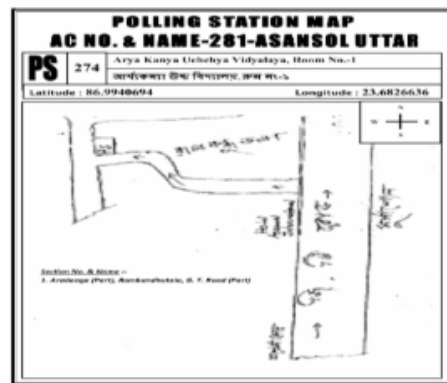

নির্বাচক নিবন্ধন আধিকারিকের স্বাক্ষর

Nazri Naksha

Google Map View

Polling Station Building Front View

Polling Station Front View

Cad View

Key MAP View

1 নাম : নির্মালা প্যাটেল স্বামীর নাম: প্রভুলাল প্যাটেল বাড়ির নং : n0003 বয়স : 71 লিঙ্গ : মহিলা	WB/38/260/417026	2 নাম : অনিল প্যাটেল পিতার নাম: প্রভুলাল প্যাটেল বাড়ির নং : n0003 বয়স : 53 লিঙ্গ : পুরুষ	AOJ1666627	3 নাম : সুশীলা প্যাটেল স্বামীর নাম: অনিল প্যাটেল বাড়ির নং : n0003 বয়স : 48 লিঙ্গ : মহিলা	BCQ1308378
4 নাম : মরনী দেবী স্বামীর নাম: মদন প্রসাদ বাড়ির নং : n0544 বয়স : 63 লিঙ্গ : মহিলা	BCQ4775839	5 নাম : অনিতা দেবী স্বামীর নাম: হেমেন্দ্র গিবি বাড়ির নং : n0826 বয়স : 37 লিঙ্গ : মহিলা	BCQ5510847	6 নাম : গুডী দেবী স্বামীর নাম: সুনিল সিং বাড়ির নং : n0545 বয়স : 38 লিঙ্গ : মহিলা	AOJ2017408
7 নাম : বদ্রী প্রসাদ পিতার নাম: নারায়ন প্রসাদ বাড়ির নং : n0019 বয়স : 68 লিঙ্গ : পুরুষ	WB/38/260/417040	8 নাম : আশা দেবী স্বামীর নাম: বদ্রী প্রসাদ বাড়ির নং : n0019 বয়স : 65 লিঙ্গ : মহিলা	WB/38/260/417242	9 নাম : পৌরভ কুমার চৌহান পিতার নাম: বদ্রীপ্রসাদ চৌহান বাড়ির নং : n0019 বয়স : 38 লিঙ্গ : পুরুষ	AOJ0833616
10 নাম : সুনীলকুমার পিতার নাম: দর্শন প্রসাদ বাড়ির নং : n0057 বয়স : 74 লিঙ্গ : পুরুষ	BCQ4278321	11 নাম : রেনু দেবী স্বামীর নাম: সুনীল কুমার বাড়ির নং : n0057 বয়স : 71 লিঙ্গ : মহিলা	BCQ4759692	12 নাম : নিখিল কুমার সত্যার্থী পিতার নাম: সুনীল কুমার বাড়ির নং : n0057 বয়স : 43 লিঙ্গ : পুরুষ	BCQ4278347
13 নাম : ইন্দু দেবী স্বামীর নাম: শিবনারায়ন প্রসাদ বাড়ির নং : n0215 বয়স : 63 লিঙ্গ : মহিলা	BCQ5510524	14 নাম : বিকাশ কুমার পিতার নাম: বিশ্বনাথ রাম বাড়ির নং : n0461 বয়স : 30 লিঙ্গ : পুরুষ	AOJ1827948	15 নাম : সবিতা কর (দাস) স্বামীর নাম: সুব্রত কর বাড়ির নং : n0509 বয়স : 78 লিঙ্গ : মহিলা	BR/47/283/624040
16 নাম : কৌশিক মুখার্জী পিতার নাম: কল্যান মুখার্জী বাড়ির নং : n0331 বয়স : 29 লিঙ্গ : পুরুষ	AOJ2242998	17 নাম : প্রগোতি কেডিয়া পিতার নাম: প্রদীপ আগারওয়াল বাড়ির নং : A-4/4 বয়স : 39 লিঙ্গ : মহিলা	AOJ1874825	18 নাম : গুরপ্রীত কৌর স্বামীর নাম: মনদীপ সিং বাগ্লা বাড়ির নং : n0326 বয়স : 42 লিঙ্গ : মহিলা	AOJ1198399
19 নাম : দিনেশ কুমার পিতার নাম: দেওকী প্রসাদ সিং বাড়ির নং : n0331 বয়স : 60 লিঙ্গ : পুরুষ	AOJ1353952	20 নাম : পীয়ুষ কুমার পিতার নাম: দিনেশ কুমার বাড়ির নং : জ্যোৎস্না টাওয়ার ই-3 3রোড ফু বয়স : 22 লিঙ্গ : পুরুষ	AOJ2944288	21 নাম : রাজেন্দ্র কুমার পিতার নাম: মিসরী লাল বাড়ির নং : n0521 বয়স : 58 লিঙ্গ : পুরুষ	AOJ1992080
22 নাম : পুনম রাজ কুমারী স্বামীর নাম: রাজেন্দ্র কুমার বাড়ির নং : n0522 বয়স : 50 লিঙ্গ : মহিলা	AOJ1992098	23 নাম : মঞ্জু মুরমু স্বামীর নাম: ভগলাল মুরমু বাড়ির নং : n0432 বয়স : 56 লিঙ্গ : মহিলা	AOJ1667526	24 নাম : পরেশ নাথ কর্মকার পিতার নাম: সত্যাকিনকর কর্মকার বাড়ির নং : বয়স : 70 লিঙ্গ : পুরুষ	AOJ2357523
25 নাম : মৃগী দেবী স্বামীর নাম: ধীরেন্দ্র রায় বাড়ির নং : বয়স : 39 লিঙ্গ : মহিলা	AOJ2354553	26 নাম : বিজয় শর্মা পিতার নাম: সন্দেব শর্মা বাড়ির নং : বয়স : 39 লিঙ্গ : পুরুষ	AOJ2355113	27 নাম : মোহসিন হাসান আক্রম পিতার নাম: কুয়ামরুদ্দজা বাড়ির নং : নং 137 বয়স : 27 লিঙ্গ : পুরুষ	AOJ2393247
28 নাম : মোসমত মরিয়ম পিতার নাম: কুয়ামরুদ্দজা বাড়ির নং : নং-137 বয়স : 28 লিঙ্গ : মহিলা	AOJ2393130	29 নাম : ফুলবতী দেবী স্বামীর নাম: নন্দ কিশোর রায় বাড়ির নং : n0485 বয়স : 39 লিঙ্গ : মহিলা	AOJ1874692	30 নাম : ধীরেন্দ্র রায় পিতার নাম: দীনানাথ রায় বাড়ির নং : n0501 বয়স : 35 লিঙ্গ : পুরুষ	AOJ1874874