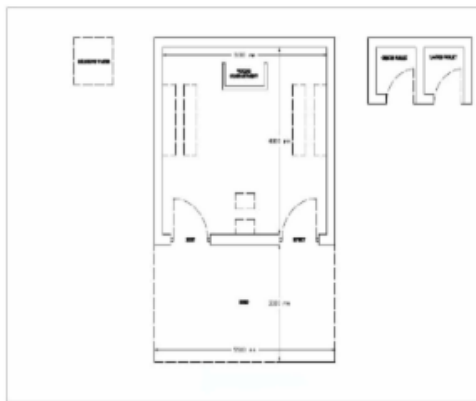

নির্বাচক নিবন্ধন আধিকারিকের স্বাক্ষর

Nazri Naksha

Google Map View

Polling Station Building Front View

Polling Station Front View

Cad View

Key MAP View

1 নাম : নির্মালা প্যাটেল স্বামীর নাম: প্রভুলাল প্যাটেল বাড়ির নং : n0003 বয়স : 71 লিঙ্গ : মহিলা	WB/38/260/417026	2 নাম : অনিল প্যাটেল পিতার নাম: প্রভুলাল প্যাটেল বাড়ির নং : n0003 বয়স : 53 লিঙ্গ : পুরুষ	AOJ1666627	3 নাম : সুশীলা প্যাটেল স্বামীর নাম: অনিল প্যাটেল বাড়ির নং : n0003 বয়স : 48 লিঙ্গ : মহিলা	BCQ1308378
4 নাম : মরনী দেবী স্বামীর নাম: মদন প্রসাদ বাড়ির নং : n0544 বয়স : 63 লিঙ্গ : মহিলা	BCQ4775839	5 নাম : অনিতা দেবী স্বামীর নাম: হেমেন্দ্র গিবি বাড়ির নং : n0826 বয়স : 37 লিঙ্গ : মহিলা	BCQ5510847	6 নাম : গুডী দেবী স্বামীর নাম: সুনিল সিং বাড়ির নং : n0545 বয়স : 38 লিঙ্গ : মহিলা	AOJ2017408
7 নাম : বদ্রী প্রসাদ পিতার নাম: নারায়ন প্রসাদ বাড়ির নং : n0019 বয়স : 68 লিঙ্গ : পুরুষ	WB/38/260/417040	8 নাম : আশা দেবী স্বামীর নাম: বদ্রী প্রসাদ বাড়ির নং : n0019 বয়স : 65 লিঙ্গ : মহিলা	WB/38/260/417242	9 নাম : পৌরভ কুমার চৌহান পিতার নাম: বদ্রীপ্রসাদ চৌহান বাড়ির নং : n0019 বয়স : 38 লিঙ্গ : পুরুষ	AOJ0833616
10 নাম : সুনীলকুমার পিতার নাম: দর্শন প্রসাদ বাড়ির নং : n0057 বয়স : 74 লিঙ্গ : পুরুষ	BCQ4278321	11 নাম : রেনু দেবী স্বামীর নাম: সুনীল কুমার বাড়ির নং : n0057 বয়স : 71 লিঙ্গ : মহিলা	BCQ4759692	12 নাম : নিখিল কুমার সত্যার্থী পিতার নাম: সুনীল কুমার বাড়ির নং : n0057 বয়স : 43 লিঙ্গ : পুরুষ	BCQ4278347
13 নাম : ইন্দু দেবী স্বামীর নাম: শিবনারায়ন প্রসাদ বাড়ির নং : n0215 বয়স : 63 লিঙ্গ : মহিলা	BCQ5510524	14 নাম : বিকাশ কুমার পিতার নাম: বিশ্বনাথ রাম বাড়ির নং : n0461 বয়স : 30 লিঙ্গ : পুরুষ	AOJ1827948	15 নাম : সবিতা কর (দাস) স্বামীর নাম: সুব্রত কর বাড়ির নং : n0509 বয়স : 78 লিঙ্গ : মহিলা	BR/47/283/624040
16 নাম : কৌশিক মুখার্জী পিতার নাম: কল্যান মুখার্জী বাড়ির নং : n0331 বয়স : 29 লিঙ্গ : পুরুষ	AOJ2242998	17 নাম : প্রগোতি কেডিয়া পিতার নাম: প্রদীপ আগারওয়াল বাড়ির নং : A-4/4 বয়স : 39 লিঙ্গ : মহিলা	AOJ1874825	18 নাম : গুরপ্রীত কৌর স্বামীর নাম: মনদীপ সিং বাগ্লা বাড়ির নং : n0326 বয়স : 42 লিঙ্গ : মহিলা	AOJ1198399
19 নাম : দিনেশ কুমার পিতার নাম: দেওকী প্রসাদ সিং বাড়ির নং : n0331 বয়স : 60 লিঙ্গ : পুরুষ	AOJ1353952	20 নাম : পীয়ুষ কুমার পিতার নাম: দিনেশ কুমার বাড়ির নং : জ্যোৎস্না টাওয়ার ই-3 3রোড ফু বয়স : 22 লিঙ্গ : পুরুষ	AOJ2944288	21 নাম : রাজেন্দ্র কুমার পিতার নাম: মিসরী লাল বাড়ির নং : n0521 বয়স : 58 লিঙ্গ : পুরুষ	AOJ1992080
22 নাম : পুনম রাজ কুমারী স্বামীর নাম: রাজেন্দ্র কুমার বাড়ির নং : n0522 বয়স : 50 লিঙ্গ : মহিলা	AOJ1992098	23 নাম : মঞ্জু মুরমু স্বামীর নাম: ভগলাল মুরমু বাড়ির নং : n0432 বয়স : 56 লিঙ্গ : মহিলা	AOJ1667526	24 নাম : পরেশ নাথ কর্মকার পিতার নাম: সত্যাকিনকর কর্মকার বাড়ির নং : বয়স : 70 লিঙ্গ : পুরুষ	AOJ2357523
25 নাম : মৃগী দেবী স্বামীর নাম: ধীরেন্দ্র রায় বাড়ির নং : বয়স : 39 লিঙ্গ : মহিলা	AOJ2354553	26 নাম : বিজয় শর্মা পিতার নাম: সন্দেব শর্মা বাড়ির নং : বয়স : 39 লিঙ্গ : পুরুষ	AOJ2355113	27 নাম : মোহসিন হাসান আক্রম পিতার নাম: কুয়ামরুদ্দজা বাড়ির নং : নং 137 বয়স : 27 লিঙ্গ : পুরুষ	AOJ2393247
28 নাম : মোসমত মরিয়ম পিতার নাম: কুয়ামরুদ্দজা বাড়ির নং : নং-137 বয়স : 28 লিঙ্গ : মহিলা	AOJ2393130	29 নাম : ফুলবতী দেবী স্বামীর নাম: নন্দ কিশোর রায় বাড়ির নং : n0485 বয়স : 39 লিঙ্গ : মহিলা	AOJ1874692	30 নাম : ধীরেন্দ্র রায় পিতার নাম: দীনানাথ রায় বাড়ির নং : n0501 বয়স : 35 লিঙ্গ : পুরুষ	AOJ1874874