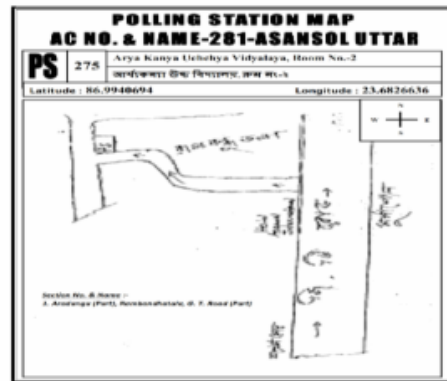

নির্বাচক নিবন্ধন আধিকারিকের স্বাক্ষর

Nazri Naksha

Google Map View

Polling Station Building Front View

Polling Station Front View

Cad View

Key MAP View

বিধানসভা নির্বাচনক্ষেত্রের নং, নাম : 281-আসানসোল উত্তর
ভাগ নং, নাম : 1-আরাডাঙ্গা,রামবন্ধু তলাও, জি টি রোড(আংশিক)