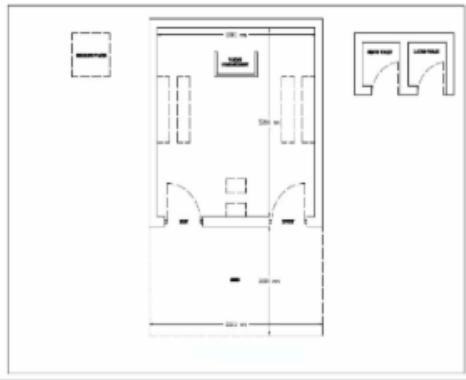

নির্বাচক নিবন্ধন আধিকারিকের স্বাক্ষর

Nazri Naksha

Google Map View

Polling Station Building Front View

Polling Station Front View

Cad View

Key MAP View

বিধানসভা নির্বাচনক্ষেত্রের নং, নাম : 281-আসানসোল উত্তর
ভাগ নং, নাম : 1-আরাডাঙ্গা,রামবন্ধু তলাও, জি টি রোড(আংশিক)