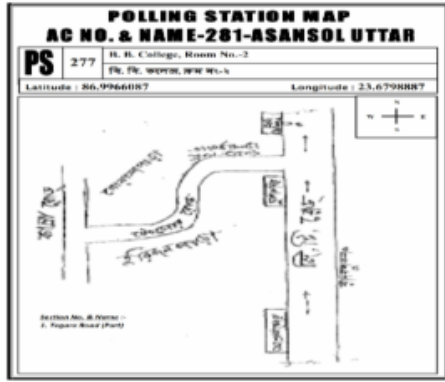

Nazri Naksha