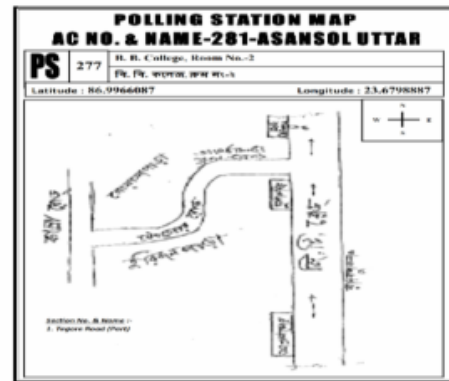

নির্বাচক নিবন্ধন আধিকারিকের স্বাক্ষর

Nazri Naksha

Google Map View

Polling Station Building Front View

Polling Station Front View

Cad View

Key MAP View

1 নাম : পবন কুমার পিতার নাম: বেদ্যনাথ ভগত বাড়ির নং : G-05 বয়স : 64 লিঙ্গ : পুরুষ	AOJ1829423 ফটো উপলব্ধ	2 নাম : কুসুম কুমারী পিতার নাম: বেদ্যনাথ ভগত বাড়ির নং : F-05 বয়স : 66 লিঙ্গ : মহিলা	AOJ1829431 ফটো উপলব্ধ	3 নাম : চামেলী রজক স্বামীর নাম: মোহন রজক বাড়ির নং : n0005 বয়স : 61 লিঙ্গ : মহিলা	WB/38/260/420313 ফটো উপলব্ধ
4 নাম : কিরন বার্নোয়াল স্বামীর নাম: মুন্না প্রসাদ বার্নোয়াল বাড়ির নং : n0005 বয়স : 54 লিঙ্গ : মহিলা	WB/38/260/420168 ফটো উপলব্ধ	5 নাম : সুরজ রজক পিতার নাম: মহন রজক বাড়ির নং : n0005 বয়স : 45 লিঙ্গ : পুরুষ	BCQ5331921 ফটো উপলব্ধ	6 নাম : মুকেশ বার্নোয়াল পিতার নাম: মুন্না প্রসাদ বার্নোয়াল বাড়ির নং : n0005 বয়স : 41 লিঙ্গ : পুরুষ	BCQ5511589 ফটো উপলব্ধ
7 নাম : রাকেশ বার্নোয়াল পিতার নাম: মুন্না প্রসাদ বার্নোয়াল বাড়ির নং : n0005 বয়স : 37 লিঙ্গ : পুরুষ	BCQ5511597 ফটো উপলব্ধ	8 নাম : দবিন্দর সিং পিতার নাম: করনাল সিং বাড়ির নং : n0005 বয়স : 39 লিঙ্গ : পুরুষ	BCQ5016530 ফটো উপলব্ধ	9 নাম : প্রীতি বার্নোয়াল পিতার নাম: মুন্না প্রসাদ বার্নোয়াল বাড়ির নং : n0005 বয়স : 35 লিঙ্গ : মহিলা	AOJ1355155 ফটো উপলব্ধ
10 নাম : পরমীন্দর কৌর সিং স্বামীর নাম: কর্ণেল সিং বাড়ির নং : n0005 বয়স : 67 লিঙ্গ : মহিলা	WB/38/260/420369 ফটো উপলব্ধ	11 নাম : শোভা দেবী স্বামীর নাম: পবন কুমার বাড়ির নং : G-05 বয়স : 51 লিঙ্গ : মহিলা	AOJ1829449 ফটো উপলব্ধ	12 নাম : সুধা দেবী রজক স্বামীর নাম: সুরজ রজক বাড়ির নং : n0005 বয়স : 44 লিঙ্গ : মহিলা	AOJ2138618 ফটো উপলব্ধ
13 নাম : সুখমা দেবি স্বামীর নাম: মুকেশ বারনোয়াল বাড়ির নং : বয়স : 31 লিঙ্গ : মহিলা	AOJ2330736 ফটো উপলব্ধ	14 নাম : অর্পিতা পালিত দত্ত স্বামীর নাম: অয়ন পালিত বাড়ির নং : 0210542/এ এম সি বয়স : 37 লিঙ্গ : মহিলা	HGD2633006 ফটো উপলব্ধ	15 নাম : যোগরাজ কুমার পিতার নাম: পবন কুমার বাড়ির নং : ফ্ল্যাট নং 06 1নং ফ্লোর বয়স : 28 লিঙ্গ : পুরুষ	AOJ2330488 ফটো উপলব্ধ
16 নাম : সুচিতা কুমারী পিতার নাম: বেদ্যনাথ ভগত বাড়ির নং : 5 বয়স : 58 লিঙ্গ : মহিলা	AOJ1829076 ফটো উপলব্ধ	17 নাম : চৈতালি লায়েক মায়ের নাম: আরোতি লায়েক বাড়ির নং : বয়স : 22 লিঙ্গ : মহিলা	AOJ2773182 ফটো উপলব্ধ	18 নাম : পূজা চক্রবর্তী স্বামীর নাম: বীশ্বরূপ চক্রবর্তী বাড়ির নং : বয়স : 29 লিঙ্গ : মহিলা	AOJ2773208 ফটো উপলব্ধ
19 নাম : সানি শর্মা পিতার নাম: দিলীপ কুমার শর্মা বাড়ির নং : না বয়স : 24 লিঙ্গ : পুরুষ	AOJ2773257 ফটো উপলব্ধ	20 নাম : অসীম কুমার দাস পিতার নাম: মনোরঞ্জন দাস বাড়ির নং : উপাসনা এফ-4/বি বয়স : 62 লিঙ্গ : পুরুষ	AOJ2889624 ফটো উপলব্ধ	21 নাম : অভিষেক রায় পিতার নাম: অরুণ কুমার রায় বাড়ির নং : বয়স : 24 লিঙ্গ : পুরুষ	AOJ2794238 ফটো উপলব্ধ
22 নাম : ময়না মল্লিক পিতার নাম: লেফ টেনেট গোপাল মল্লিক বাড়ির নং : বয়স : 38 লিঙ্গ : মহিলা	AOJ2791697 ফটো উপলব্ধ	23 নাম : ভীমালি দেবী স্বামীর নাম: নরেশ সাহ বাড়ির নং : বয়স : 44 লিঙ্গ : মহিলা	AOJ2636561 ফটো উপলব্ধ	24 নাম : রেখাদেবী অগ্রওয়াল স্বামীর নাম: ভমিকুমার অগ্রওয়াল বাড়ির নং : বয়স : 56 লিঙ্গ : মহিলা	AOJ2818730 ফটো উপলব্ধ
25 নাম : মমতা আগরওয়াল স্বামীর নাম: সিউ আগরওয়াল বাড়ির নং : JANKI KUNJ বয়স : 57 লিঙ্গ : মহিলা	AOJ1992890 ফটো উপলব্ধ	26 নাম : সিউ আগরওয়াল পিতার নাম: রামঅবতার আগরওয়াল বাড়ির নং : JANKI KUNJ বয়স : 56 লিঙ্গ : পুরুষ	AOJ1992882 ফটো উপলব্ধ	27 নাম : আনন্দ আগরওয়াল পিতার নাম: রামঅবতার আগরওয়াল বাড়ির নং : n0130 বয়স : 55 লিঙ্গ : পুরুষ	AOJ1199553 ফটো উপলব্ধ
28 নাম : পুতী আগরওয়াল পিতার নাম: শিও আগরওয়াল বাড়ির নং : n0130 বয়স : 31 লিঙ্গ : মহিলা	AOJ1668284 ফটো উপলব্ধ	29 নাম : সঞ্জলি আগরওয়াল পিতার নাম: সিও আগরওয়াল বাড়ির নং : JANKI KUNJ বয়স : 29 লিঙ্গ : মহিলা	AOJ1992858 ফটো উপলব্ধ	30 নাম : সুইটি আগরওয়াল পিতার নাম: ভীম কুমার আগরওয়াল বাড়ির নং : বয়স : 28 লিঙ্গ : মহিলা	NAZ1433218 ফটো উপলব্ধ