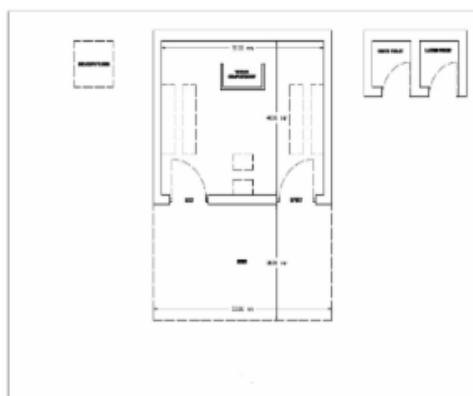

নির্বাচক নিবন্ধন আধিকারিকের স্বাক্ষর

Nazri Naksha

Google Map View

Polling Station Building Front View

Polling Station Front View

Cad View

Key MAP View

বিধানসভা নির্বাচনক্ষেত্রের নং, নাম : 281-আসানসোল উত্তর
ভাগ নং, নাম : 1-সোলার কেমিকালও পূর্বাশা পাড়া জি টি রোড