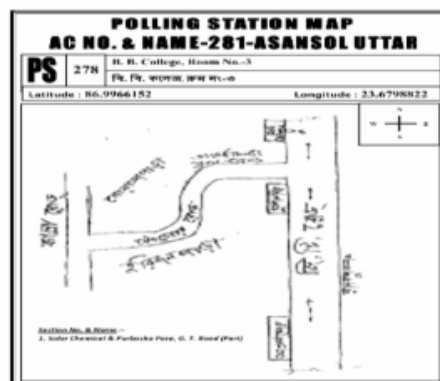

নির্বাচক নিবন্ধন আধিকারিকের স্বাক্ষর

Nazri Naksha

Google Map View

Polling Station Building Front View

Polling Station Front View

Cad View

Key MAP View

বিধানসভা নির্বাচনক্ষেত্রের নং, নাম : 281-আসানসোল উত্তর
ভাগ নং, নাম : 1-সোলার কেমিকালও পূর্বাশা পাড়া জি টি রোড