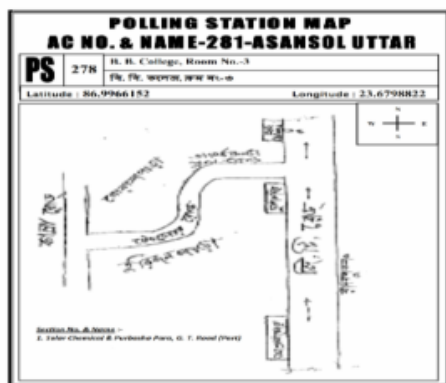

নির্বাচক নিবন্ধন আধিকারিকের স্বাক্ষর

Nazri Naksha

Google Map View

Polling Station Building Front View

Polling Station Front View

Cad View

Key MAP View

বিধানসভা নির্বাচনক্ষেত্রের নং, নাম : 281-আসানসোল উত্তর
ভাগ নং, নাম : 1-সোলার কেমিকালও পূর্বাশা পাড়া জি টি রোড