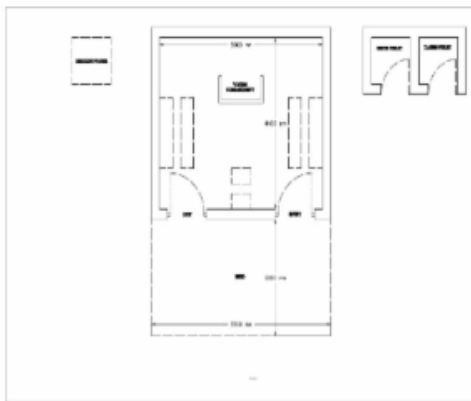

নির্বাচক নিবন্ধন আধিকারিকের স্বাক্ষর

Nazri Naksha

Google Map View

Polling Station Building Front View

Polling Station Front View

Cad View

Key MAP View

বিধানসভা নির্বাচনক্ষেত্রের নং, নাম : 281-আসানসোল উত্তর
ভাগ নং, নাম : 1-বি বি কলেজ পাড়া,জি টি রোড