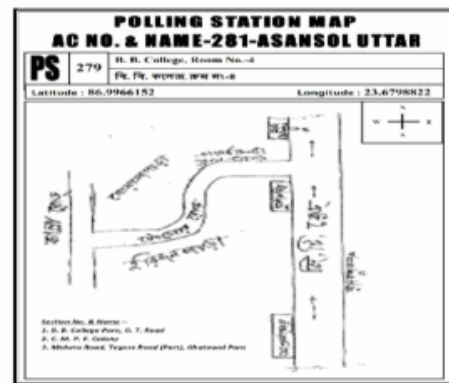

নির্বাচক নিবন্ধন আধিকারিকের স্বাক্ষর

Nazri Naksha

Google Map View

Polling Station Building Front View

Polling Station Front View

Cad View

Key MAP View

বিধানসভা নির্বাচনক্ষেত্রের নং, নাম : 281-আসানসোল উত্তর
ভাগ নং, নাম : 1-বি বি কলেজ পাড়া,জি টি রোড