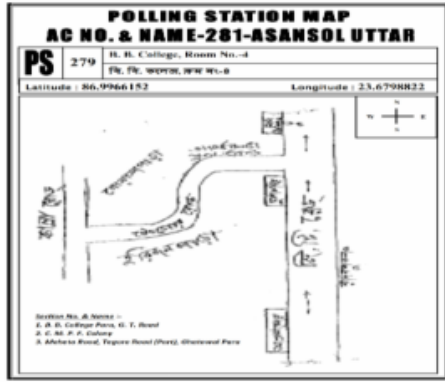

নির্বাচক নিবন্ধন আধিকারিকের স্বাক্ষর

Nazri Naksha

Google Map View

Polling Station Building Front View

Polling Station Front View

Cad View

Key MAP View

বিধানসভা নির্বাচনক্ষেত্রের নং, নাম : 281-আসানসোল উত্তর
ভাগ নং, নাম : 1-বি বি কলেজ পাড়া,জি টি রোড