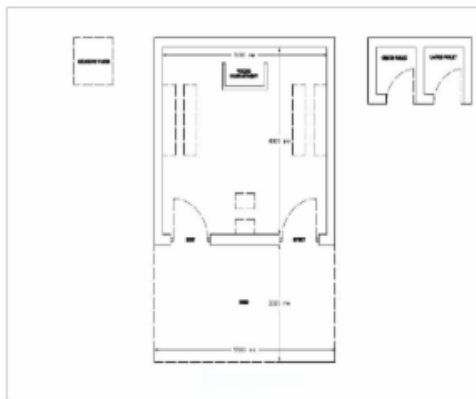

নির্বাচক নিবন্ধন আধিকারিকের স্বাক্ষর

Nazri Naksha

Google Map View

Polling Station Building Front View

Polling Station Front View

Cad View

Key MAP View

1 নাম : পিঙ্কি হাঁড়ী স্বামীর নাম: শিবা হাঁড়ী বাড়ির নং : দিলাদার নগর বয়স : 31 লিঙ্গ : মহিলা	AOJ2308773 ফটো উপলব্ধ	2 নাম : স্বপন হরি পিতার নাম: লক্ষ্মণ হরি বাড়ির নং : এন001 বয়স : 36 লিঙ্গ : মহিলা	AOJ2622983 ফটো উপলব্ধ	3 নাম : অঞ্জলি দেবী স্বামীর নাম: সঞ্জীত হরি বাড়ির নং : এন001 বয়স : 40 লিঙ্গ : মহিলা	AOJ2623098 ফটো উপলব্ধ
4 নাম : মোনিকা হ্যারি স্বামীর নাম: গুড্ডু হ্যারি বাড়ির নং : না বয়স : 38 লিঙ্গ : মহিলা	AOJ2746154 ফটো উপলব্ধ	5 নাম : রাজেশ হরিজন পিতার নাম: লেট গুলাব হরিজন বাড়ির নং : বয়স : 53 লিঙ্গ : পুরুষ	AOJ2308765 ফটো উপলব্ধ	6 নাম : কান্তিদেবী মায়ের নাম: সরস্বতী হরি বাড়ির নং : n0545 বয়স : 47 লিঙ্গ : মহিলা	AOJ2139947 ফটো উপলব্ধ
7 নাম : টম্পা কুমারী পিতার নাম: বোগেশ্বর দাস বাড়ির নং : N0023 বয়স : 43 লিঙ্গ : মহিলা	AOJ2513927 ফটো উপলব্ধ	8 নাম : আকাশ হাঁড়ী মায়ের নাম: লিডু হাঁড়ী বাড়ির নং : n0023 বয়স : 33 লিঙ্গ : পুরুষ	AOJ1994334 ফটো উপলব্ধ	9 নাম : ছবি রানী কোড়া স্বামীর নাম: বীরবল কোড়া বাড়ির নং : n0158 বয়স : 69 লিঙ্গ : মহিলা	WB/38/260/366598 ফটো উপলব্ধ
10 নাম : শ্যামল কোড়া পিতার নাম: বীরবল কোড়া বাড়ির নং : n0158 বয়স : 50 লিঙ্গ : পুরুষ	WB/38/260/366615 ফটো উপলব্ধ	11 নাম : স্বপন কোড়া পিতার নাম: বীরবল কোড়া বাড়ির নং : n0158 বয়স : 46 লিঙ্গ : পুরুষ	BCQ5305446 ফটো উপলব্ধ	12 নাম : কবিতা কোরা স্বামীর নাম: স্বপন কোরা বাড়ির নং : n0158 বয়স : 44 লিঙ্গ : মহিলা	BCQ5594775 ফটো উপলব্ধ
13 নাম : সুমিত্রা হারি স্বামীর নাম: সুনিল হারি বাড়ির নং : n0158 বয়স : 29 লিঙ্গ : মহিলা	AOJ2140168 ফটো উপলব্ধ	14 নাম : পূজা হাড়ি মায়ের নাম: মঞ্জু ডোম বাড়ির নং : n0158 বয়স : 32 লিঙ্গ : মহিলা	AOJ2140036 ফটো উপলব্ধ	15 নাম : কান্তি হরিজন স্বামীর নাম: উত্তম হরিজন বাড়ির নং : এন0158 বয়স : 54 লিঙ্গ : মহিলা	AOJ2847432 ফটো উপলব্ধ
16 নাম : শম্ভু হাড়ি মায়ের নাম: হারি হারি বাড়ির নং : n0158 বয়স : 30 লিঙ্গ : পুরুষ	AOJ2140283 ফটো উপলব্ধ	17 নাম : সরস্বতী হরিজন স্বামীর নাম: কারান হরিজন বাড়ির নং : n0158 বয়স : 32 লিঙ্গ : মহিলা	AOJ2140226 ফটো উপলব্ধ	18 নাম : রোসহন ডোম পিতার নাম: মান্জু ডোম বাড়ির নং : n0158 বয়স : 28 লিঙ্গ : পুরুষ	AOJ2140069 ফটো উপলব্ধ
19 নাম : অষ্টমী কোঁড়া স্বামীর নাম: শ্যামল কোঁড়া বাড়ির নং : n0751 বয়স : 29 লিঙ্গ : মহিলা	AOJ2244366 ফটো উপলব্ধ	20 নাম : মঞ্জু ডোম স্বামীর নাম: রঞ্জিত ডোম বাড়ির নং : n0363 বয়স : 49 লিঙ্গ : মহিলা	AOJ1357938 ফটো উপলব্ধ	21 নাম : গন্দা ডোম স্বামীর নাম: কামেশ্বর ডোম বাড়ির নং : n0047 বয়স : 76 লিঙ্গ : মহিলা	BCQ1304146 ফটো উপলব্ধ
22 নাম : সোমারি ডোম স্বামীর নাম: সুমিতার ডোম বাড়ির নং : n0047 বয়স : 56 লিঙ্গ : মহিলা	BCQ1304211 ফটো উপলব্ধ	23 নাম : উমেশ ডোম পিতার নাম: সুমিত্রা ডোম বাড়ির নং : n0047 বয়স : 33 লিঙ্গ : মহিলা	AOJ1994557 ফটো উপলব্ধ	24 নাম : মাতলু ডোম পিতার নাম: সুমিত্রা ডোম বাড়ির নং : n0096 বয়স : 38 লিঙ্গ : পুরুষ	BCQ5501804 ফটো উপলব্ধ
25 নাম : বজরঙ্গী ডোম পিতার নাম: ইমলি ডোম বাড়ির নং : n0387 বয়স : 38 লিঙ্গ : পুরুষ	AOJ1506310 ফটো উপলব্ধ	26 নাম : কোরাকু ডোম পিতার নাম: ভোলা ডোম বাড়ির নং : n0487 বয়স : 45 লিঙ্গ : পুরুষ	AOJ1875764 ফটো উপলব্ধ	27 নাম : বেবী ডোম স্বামীর নাম: কোরাকু ডোম বাড়ির নং : n0497 বয়স : 42 লিঙ্গ : মহিলা	AOJ1875871 ফটো উপলব্ধ
28 নাম : কাজল ডোম স্বামীর নাম: উমেশ ডোম বাড়ির নং : n0387 বয়স : 28 লিঙ্গ : মহিলা	AOJ2139913 ফটো উপলব্ধ	29 নাম : ছন্দা ডোম স্বামীর নাম: মটলু ডোম বাড়ির নং : n0096 বয়স : 30 লিঙ্গ : মহিলা	AOJ2139921 ফটো উপলব্ধ	30 নাম : শকুন্তলা ডোম মায়ের নাম: সাবিত্রী ডোম বাড়ির নং : n0497 বয়স : 52 লিঙ্গ : মহিলা	AOJ2139954 ফটো উপলব্ধ