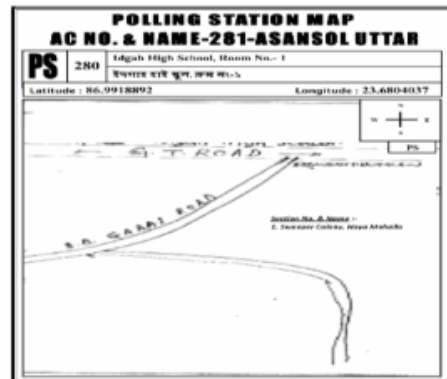

নির্বাচক নিবন্ধন আধিকারিকের স্বাক্ষর

Nazri Naksha

Google Map View

Polling Station Building Front View

Polling Station Front View

Cad View

Key MAP View

1 নাম : পিঙ্কি হাঁড়ী স্বামীর নাম: শিবা হাঁড়ী বাড়ির নং : দিলাদার নগর বয়স : 31 লিঙ্গ : মহিলা	AOJ2308773 ফটো উপলব্ধ	2 নাম : স্বপন হরি পিতার নাম: লক্ষ্মণ হরি বাড়ির নং : এন001 বয়স : 36 লিঙ্গ : মহিলা	AOJ2622983 ফটো উপলব্ধ	3 নাম : অঞ্জলি দেবী স্বামীর নাম: সঞ্জীত হরি বাড়ির নং : এন001 বয়স : 40 লিঙ্গ : মহিলা	AOJ2623098 ফটো উপলব্ধ
4 নাম : মোনিকা হ্যারি স্বামীর নাম: গুড্ডু হ্যারি বাড়ির নং : না বয়স : 38 লিঙ্গ : মহিলা	AOJ2746154 ফটো উপলব্ধ	5 নাম : রাজেশ হরিজন পিতার নাম: লেট গুলাব হরিজন বাড়ির নং : বয়স : 53 লিঙ্গ : পুরুষ	AOJ2308765 ফটো উপলব্ধ	6 নাম : কান্তিদেবী মায়ের নাম: সরস্বতী হরি বাড়ির নং : n0545 বয়স : 47 লিঙ্গ : মহিলা	AOJ2139947 ফটো উপলব্ধ
7 নাম : টম্পা কুমারী পিতার নাম: বোগেশ্বর দাস বাড়ির নং : N0023 বয়স : 43 লিঙ্গ : মহিলা	AOJ2513927 ফটো উপলব্ধ	8 নাম : আকাশ হাঁড়ী মায়ের নাম: লিডু হাঁড়ী বাড়ির নং : n0023 বয়স : 33 লিঙ্গ : পুরুষ	AOJ1994334 ফটো উপলব্ধ	9 নাম : ছবি রানী কোড়া স্বামীর নাম: বীরবল কোড়া বাড়ির নং : n0158 বয়স : 69 লিঙ্গ : মহিলা	WB/38/260/366598 ফটো উপলব্ধ
10 নাম : শ্যামল কোড়া পিতার নাম: বীরবল কোড়া বাড়ির নং : n0158 বয়স : 50 লিঙ্গ : পুরুষ	WB/38/260/366615 ফটো উপলব্ধ	11 নাম : স্বপন কোড়া পিতার নাম: বীরবল কোড়া বাড়ির নং : n0158 বয়স : 46 লিঙ্গ : পুরুষ	BCQ5305446 ফটো উপলব্ধ	12 নাম : কবিতা কোরা স্বামীর নাম: স্বপন কোরা বাড়ির নং : n0158 বয়স : 44 লিঙ্গ : মহিলা	BCQ5594775 ফটো উপলব্ধ
13 নাম : সুমিত্রা হারি স্বামীর নাম: সুনিল হারি বাড়ির নং : n0158 বয়স : 29 লিঙ্গ : মহিলা	AOJ2140168 ফটো উপলব্ধ	14 নাম : পূজা হাড়ি মায়ের নাম: মঞ্জু ডোম বাড়ির নং : n0158 বয়স : 32 লিঙ্গ : মহিলা	AOJ2140036 ফটো উপলব্ধ	15 নাম : কান্তি হরিজন স্বামীর নাম: উত্তম হরিজন বাড়ির নং : এন0158 বয়স : 54 লিঙ্গ : মহিলা	AOJ2847432 ফটো উপলব্ধ
16 নাম : শম্ভু হাড়ি মায়ের নাম: হারি হারি বাড়ির নং : n0158 বয়স : 30 লিঙ্গ : পুরুষ	AOJ2140283 ফটো উপলব্ধ	17 নাম : সরস্বতী হরিজন স্বামীর নাম: কারান হরিজন বাড়ির নং : n0158 বয়স : 32 লিঙ্গ : মহিলা	AOJ2140226 ফটো উপলব্ধ	18 নাম : রোসহন ডোম পিতার নাম: মান্জু ডোম বাড়ির নং : n0158 বয়স : 28 লিঙ্গ : পুরুষ	AOJ2140069 ফটো উপলব্ধ
19 নাম : অষ্টমী কোঁড়া স্বামীর নাম: শ্যামল কোঁড়া বাড়ির নং : n0751 বয়স : 29 লিঙ্গ : মহিলা	AOJ2244366 ফটো উপলব্ধ	20 নাম : মঞ্জু ডোম স্বামীর নাম: রঞ্জিত ডোম বাড়ির নং : n0363 বয়স : 49 লিঙ্গ : মহিলা	AOJ1357938 ফটো উপলব্ধ	21 নাম : গন্দা ডোম স্বামীর নাম: কামেশ্বর ডোম বাড়ির নং : n0047 বয়স : 76 লিঙ্গ : মহিলা	BCQ1304146 ফটো উপলব্ধ
22 নাম : সোমারি ডোম স্বামীর নাম: সুমিতার ডোম বাড়ির নং : n0047 বয়স : 56 লিঙ্গ : মহিলা	BCQ1304211 ফটো উপলব্ধ	23 নাম : উমেশ ডোম পিতার নাম: সুমিত্রা ডোম বাড়ির নং : n0047 বয়স : 33 লিঙ্গ : মহিলা	AOJ1994557 ফটো উপলব্ধ	24 নাম : মাতলু ডোম পিতার নাম: সুমিত্রা ডোম বাড়ির নং : n0096 বয়স : 38 লিঙ্গ : পুরুষ	BCQ5501804 ফটো উপলব্ধ
25 নাম : বজরঙ্গী ডোম পিতার নাম: ইমলি ডোম বাড়ির নং : n0387 বয়স : 38 লিঙ্গ : পুরুষ	AOJ1506310 ফটো উপলব্ধ	26 নাম : কোরাকু ডোম পিতার নাম: ভোলা ডোম বাড়ির নং : n0487 বয়স : 45 লিঙ্গ : পুরুষ	AOJ1875764 ফটো উপলব্ধ	27 নাম : বেবী ডোম স্বামীর নাম: কোরাকু ডোম বাড়ির নং : n0497 বয়স : 42 লিঙ্গ : মহিলা	AOJ1875871 ফটো উপলব্ধ
28 নাম : কাজল ডোম স্বামীর নাম: উমেশ ডোম বাড়ির নং : n0387 বয়স : 28 লিঙ্গ : মহিলা	AOJ2139913 ফটো উপলব্ধ	29 নাম : ছন্দা ডোম স্বামীর নাম: মটলু ডোম বাড়ির নং : n0096 বয়স : 30 লিঙ্গ : মহিলা	AOJ2139921 ফটো উপলব্ধ	30 নাম : শকুন্তলা ডোম মায়ের নাম: সাবিত্রী ডোম বাড়ির নং : n0497 বয়স : 52 লিঙ্গ : মহিলা	AOJ2139954 ফটো উপলব্ধ