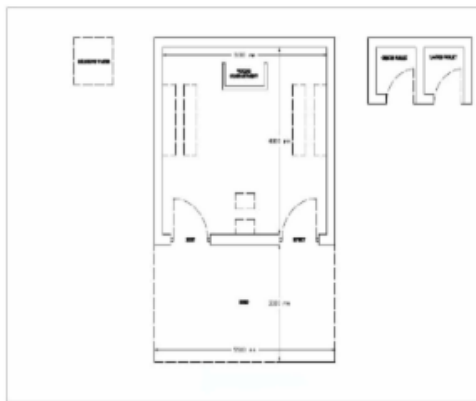

নির্বাচক নিবন্ধন আধিকারিকের স্বাক্ষর

Nazri Naksha

Google Map View

Polling Station Building Front View

Polling Station Front View

Cad View

Key MAP View

| | | | | | | | | |
|--|------------------|------------|---|------------|------------|--|------------|------------|
| 1 নাম : সান্নি বেগম স্বামীর নাম : আব্দুল হান্নান বাড়ির নং : n0815 বয়স : 63 লিঙ্গ : মহিলা | AOJ0851972 | ফটো উপলব্ধ | 2 নাম : মহঃ মেহদি ইমাম পিতার নাম : মহঃ ইসরাফিল বাড়ির নং : n0461 বয়স : 48 লিঙ্গ : পুরুষ | AOJ1831551 | ফটো উপলব্ধ | 3 নাম : ববিতা দেবী স্বামীর নাম : কলেশ্বর মাহাতো বাড়ির নং : n0478 বয়স : 46 লিঙ্গ : মহিলা | AOJ1875590 | ফটো উপলব্ধ |
| 4 নাম : সরীতা কুমারী স্বামীর নাম : প্রোমদ বার্নওয়াল বাড়ির নং : n0494 বয়স : 40 লিঙ্গ : মহিলা | AOJ1875848 | ফটো উপলব্ধ | 5 নাম : বাবলী দেবী স্বামীর নাম : বিনোদ বার্নওয়াল বাড়ির নং : n0498 বয়স : 49 লিঙ্গ : মহিলা | AOJ1875889 | ফটো উপলব্ধ | 6 নাম : কৌশল্যা দেবী স্বামীর নাম : ধনেশ্বর বার্ণওয়াল বাড়ির নং : n0534 বয়স : 66 লিঙ্গ : মহিলা | AOJ1994698 | ফটো উপলব্ধ |
| 7 নাম : রেশমা পারভিন স্বামীর নাম : মহঃ সাফুল আসারী বাড়ির নং : n0536 বয়স : 36 লিঙ্গ : মহিলা | AOJ1994722 | ফটো উপলব্ধ | 8 নাম : রোশন পরভীন স্বামীর নাম : মহঃ আলাউদ্দিন আনসারী বাড়ির নং : n0071 বয়স : 42 লিঙ্গ : মহিলা | BCQ5595780 | ফটো উপলব্ধ | 9 নাম : আলি মহম্মদ পিতার নাম : আব্দুল মান্নান বাড়ির নং : n0072 বয়স : 42 লিঙ্গ : পুরুষ | BCQ4719068 | ফটো উপলব্ধ |
| 10 নাম : মহঃ জাহির পিতার নাম : ওয়াজেদ আলি মহঃ বাড়ির নং : n0066 বয়স : 62 লিঙ্গ : পুরুষ | WB/38/260/366243 | ফটো উপলব্ধ | 11 নাম : মহঃ মুর্শিদ পিতার নাম : মহঃ জাহির বাড়ির নং : n0066 বয়স : 36 লিঙ্গ : পুরুষ | AOJ1200914 | ফটো উপলব্ধ | 12 নাম : মহঃ খুরসীদ পিতার নাম : মহম্মদ জাহির বাড়ির নং : n0066 বয়স : 42 লিঙ্গ : পুরুষ | BCQ4718953 | ফটো উপলব্ধ |
| 13 নাম : নাহিদ খাতুন স্বামীর নাম : মহঃ খুরসীদ বাড়ির নং : n0066 বয়স : 36 লিঙ্গ : মহিলা | AOJ1684174 | ফটো উপলব্ধ | 14 নাম : সোণরা খাতুন স্বামীর নাম : মহঃ নিজামউদ্দিন বাড়ির নং : 018128 বয়স : 43 লিঙ্গ : মহিলা | BCQ5007877 | ফটো উপলব্ধ | 15 নাম : মহঃ রিজওয়ান হোসেন পিতার নাম : আনোয়ার হোসেন বাড়ির নং : n0068 বয়স : 38 লিঙ্গ : পুরুষ | AOJ1200963 | ফটো উপলব্ধ |
| 16 নাম : মহঃ ইমরান পিতার নাম : আনোয়ার হোসেন বাড়ির নং : n0068 বয়স : 35 লিঙ্গ : পুরুষ | AOJ1200948 | ফটো উপলব্ধ | 17 নাম : ইরফান হোসেন পিতার নাম : মহঃ আনোয়ার হোসেন বাড়ির নং : n0068 বয়স : 37 লিঙ্গ : পুরুষ | AOJ1200955 | ফটো উপলব্ধ | 18 নাম : মোহম্মদ সাফাউল পিতার নাম : মোহম্মদ রফিক বাড়ির নং : দিলাদার নগর বয়স : 38 লিঙ্গ : পুরুষ | AOJ0851998 | ফটো উপলব্ধ |
| 19 নাম : মহঃ ফেরদোস পিতার নাম : মহঃ আনোয়ার হোসেন বাড়ির নং : n0068 বয়স : 31 লিঙ্গ : পুরুষ | AOJ1994417 | ফটো উপলব্ধ | 20 নাম : মহঃ টিপু পিতার নাম : মহঃ তেজাম বাড়ির নং : n0446 বয়স : 34 লিঙ্গ : পুরুষ | AOJ1831056 | ফটো উপলব্ধ | 21 নাম : সায়রা খাতুন স্বামীর নাম : মহঃ তেজাম বাড়ির নং : n0447 বয়স : 48 লিঙ্গ : মহিলা | AOJ1831064 | ফটো উপলব্ধ |
| 22 নাম : মহঃ মুন্না পিতার নাম : মহঃ সাফিক বাড়ির নং : n0447 বয়স : 47 লিঙ্গ : পুরুষ | AOJ1875616 | ফটো উপলব্ধ | 23 নাম : শোয়েব আলম পিতার নাম : মহঃ জাফির বাড়ির নং : n0456 বয়স : 40 লিঙ্গ : পুরুষ | AOJ1831445 | ফটো উপলব্ধ | 24 নাম : আনোয়ার হোসেন স্বামীর নাম : শোয়েব আলম বাড়ির নং : দিলাদার নগর বয়স : 40 লিঙ্গ : মহিলা | AOJ2955367 | ফটো উপলব্ধ |
| 25 নাম : মহঃ নুরুন্না আলম পিতার নাম : মহঃ জাফির বাড়ির নং : n0468 বয়স : 43 লিঙ্গ : পুরুষ | AOJ1831528 | ফটো উপলব্ধ | 26 নাম : মোহম্মদ হায়দর আলি পিতার নাম : মহঃ জাফির আলম বাড়ির নং : n0460 বয়স : 38 লিঙ্গ : পুরুষ | AOJ1831544 | ফটো উপলব্ধ | 27 নাম : জুলেখা বিবি স্বামীর নাম : সুরজ আলি খান বাড়ির নং : n0248 বয়স : 39 লিঙ্গ : মহিলা | AOJ2017846 | ফটো উপলব্ধ |
| 28 নাম : সুরজ আলি খান পিতার নাম : আখতার আলি খান বাড়ির নং : n0248 বয়স : 37 লিঙ্গ : পুরুষ | AOJ1356229 | ফটো উপলব্ধ | 29 নাম : সাইবুন নিসা স্বামীর নাম : মহঃ আখতার খান বাড়ির নং : n0250 বয়স : 65 লিঙ্গ : মহিলা | BCQ1398890 | ফটো উপলব্ধ | 30 নাম : মহঃ চানগেজ খান পিতার নাম : মহঃ আখতার খান বাড়ির নং : n0250 বয়স : 43 লিঙ্গ : পুরুষ | AOJ1357870 | ফটো উপলব্ধ |