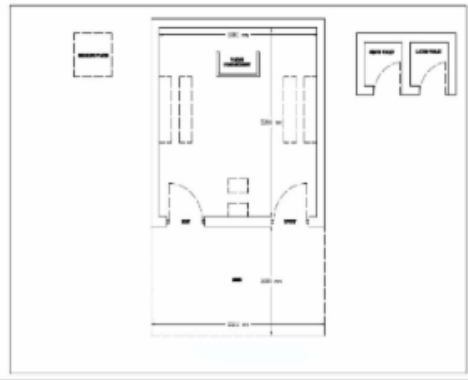

নির্বাচক নিবন্ধন আধিকারিকের স্বাক্ষর

Nazri Naksha

Google Map View

Polling Station Building Front View

Polling Station Front View

Cad View

Key MAP View

1 নাম : অনুজ কুমার পিতার নাম: লক্ষন প্রসাদ বাড়ির নং : এফ.-গ্রাউন্ড ফ্লোর বয়স : 36 লিঙ্গ : পুরুষ	AOJ1191394 ফটো উপলব্ধ	2 নাম : পুনম কুমারী পিতার নাম: লকসুমান প্রসাদ বাড়ির নং : এফ.-গ্রাউন্ড ফ্লোর বয়স : 34 লিঙ্গ : মহিলা	AOJ1191402 ফটো উপলব্ধ	3 নাম : সুমন কুমারী পিতার নাম: রমাশঙ্কর ভগৎ বাড়ির নং : না বয়স : 33 লিঙ্গ : মহিলা	AOJ1589258 ফটো উপলব্ধ
4 নাম : চন্দন কুমার পিতার নাম: শঙ্কনাথ গুপ্তা বাড়ির নং : n0566 বয়স : 33 লিঙ্গ : পুরুষ	AOJ1995299 ফটো উপলব্ধ	5 নাম : কলবিন্দর কাউর স্বামীর নাম: মনজিত সিং বাড়ির নং : n0459 বয়স : 47 লিঙ্গ : মহিলা	AOJ1670678 ফটো উপলব্ধ	6 নাম : সনিভা দেবী স্বামীর নাম: সুরেশ রাম বাড়ির নং : n0848 বয়স : 33 লিঙ্গ : মহিলা	BCQ5018824 ফটো উপলব্ধ
7 নাম : সীতা দেবী স্বামীর নাম: রাজেন্দ্র প্রদেোর বাড়ির নং : n0187 বয়স : 62 লিঙ্গ : মহিলা	AOJ2141422 ফটো উপলব্ধ	8 নাম : আশা দেবী স্বামীর নাম: সুরেন্দ্র রায় বাড়ির নং : n0196 বয়স : 43 লিঙ্গ : মহিলা	AOJ2141901 ফটো উপলব্ধ	9 নাম : বিবেক কুমার পিতার নাম: রাজ কুমার সিং বাড়ির নং : 0193452 বয়স : 29 লিঙ্গ : পুরুষ	AOJ2307825 ফটো উপলব্ধ
10 নাম : পুনম দেবী স্বামীর নাম: রাজ কুমার সিং বাড়ির নং : 0193452 বয়স : 58 লিঙ্গ : মহিলা	AOJ2308013 ফটো উপলব্ধ	11 নাম : সবিতা সিং স্বামীর নাম: মহাত্মা নন্দ বাড়ির নং : বয়স : 56 লিঙ্গ : মহিলা	CYJ2763050 ফটো উপলব্ধ	12 নাম : দিনেশ সাউ পিতার নাম: লক্ষ্মণ সাউ বাড়ির নং : বয়স : 25 লিঙ্গ : পুরুষ	AOJ2308161 ফটো উপলব্ধ
13 নাম : দলবীর সিং পিতার নাম: গীতম সিং বাড়ির নং : বয়স : 60 লিঙ্গ : পুরুষ	AOJ2308179 ফটো উপলব্ধ	14 নাম : রাজ কুমার সিং পিতার নাম: রাম পাল সিং বাড়ির নং : বয়স : 60 লিঙ্গ : পুরুষ	AOJ2306793 ফটো উপলব্ধ	15 নাম : কানজু দেবী স্বামীর নাম: সাতিশ কুমার প্রসাদ বাড়ির নং : n0769 বয়স : 43 লিঙ্গ : মহিলা	AOJ2141588 ফটো উপলব্ধ
16 নাম : নেহা দেবী পিতার নাম: দলবীর সিং বাড়ির নং : বয়স : 30 লিঙ্গ : মহিলা	AOJ2308187 ফটো উপলব্ধ	17 নাম : অভিনব কুমার পিতার নাম: রাজ কুমার সিং বাড়ির নং : বয়স : 36 লিঙ্গ : পুরুষ	AOJ1763705 ফটো উপলব্ধ	18 নাম : পরবগোত কোর পিতার নাম: দলবীর সিং বাড়ির নং : বয়স : 28 লিঙ্গ : মহিলা	AOJ2306736 ফটো উপলব্ধ
19 নাম : কসুম দেবী স্বামীর নাম: শঙ্কনাথ গুপ্তা বাড়ির নং : বয়স : 30 লিঙ্গ : মহিলা	AOJ2306744 ফটো উপলব্ধ	20 নাম : সুভংকর মইতী পিতার নাম: গৌতম মইতী বাড়ির নং : N0001 বয়স : 24 লিঙ্গ : পুরুষ	AOJ2513018 ফটো উপলব্ধ	21 নাম : বিদিশা মুখার্জি স্বামীর নাম: চন্দ্রচূড় মিশ্র বাড়ির নং : বয়স : 43 লিঙ্গ : মহিলা	MKF2301935 ফটো উপলব্ধ
22 নাম : চাঁদনী সাও স্বামীর নাম: পবন সাও বাড়ির নং : নং. 611 বয়স : 23 লিঙ্গ : মহিলা	AOJ2633675 ফটো উপলব্ধ	23 নাম : হিমাঙ্গি রাওয়াল পিতার নাম: যোগেশ রাওয়াল বাড়ির নং : এন001 বয়স : 25 লিঙ্গ : মহিলা	AOJ2623197 ফটো উপলব্ধ	24 নাম : আশীষ রজাক পিতার নাম: শংকর রজাক বাড়ির নং : এন001 বয়স : 23 লিঙ্গ : পুরুষ	AOJ2623205 ফটো উপলব্ধ
25 নাম : কিরন দেবী স্বামীর নাম: রুপেশ পোদ্দার বাড়ির নং : n0187 বয়স : 30 লিঙ্গ : মহিলা	AOJ2181212 ফটো উপলব্ধ	26 নাম : নিশা রায় পিতার নাম: রাজকুমার রায় বাড়ির নং : এন0001 বয়স : 24 লিঙ্গ : মহিলা	AOJ2729648 ফটো উপলব্ধ	27 নাম : সুরূচি শর্মা পিতার নাম: মদন লাল শর্মা বাড়ির নং : বয়স : 25 লিঙ্গ : মহিলা	AOJ2766889 ফটো উপলব্ধ
28 নাম : তানিয়া চক্রবর্তী পিতার নাম: তপন কুমার চক্রবর্তী বাড়ির নং : বয়স : 32 লিঙ্গ : মহিলা	NRW1455377 ফটো উপলব্ধ	29 নাম : পবন অরোরা পিতার নাম: মহীন্দ্র অরোরা বাড়ির নং : n0780 বয়স : 50 লিঙ্গ : পুরুষ	WB/38/260/198293 ফটো উপলব্ধ	30 নাম : সারিতা আগরওয়াল স্বামীর নাম: দুর্গা আগরওয়াল বাড়ির নং : n0509 বয়স : 57 লিঙ্গ : মহিলা	AOJ1831841 ফটো উপলব্ধ