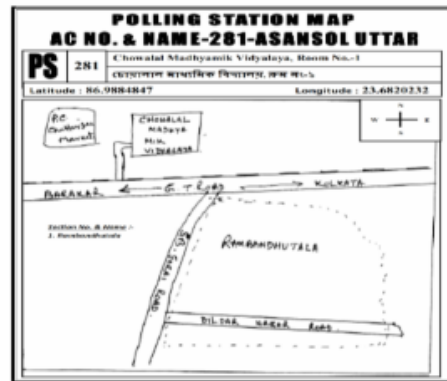

নির্বাচক নিবন্ধন আধিকারিকের স্বাক্ষর

Nazri Naksha

Google Map View

Polling Station Building Front View

Polling Station Front View

Cad View

Key MAP View

1 নাম : অনুজ কুমার পিতার নাম: লক্ষন প্রসাদ বাড়ির নং : এফ.-গ্রাউন্ড ফ্লোর বয়স : 36 লিঙ্গ : পুরুষ	AOJ1191394 ফটো উপলব্ধ	2 নাম : পুনম কুমারী পিতার নাম: লকসুমান প্রসাদ বাড়ির নং : এফ.-গ্রাউন্ড ফ্লোর বয়স : 34 লিঙ্গ : মহিলা	AOJ1191402 ফটো উপলব্ধ	3 নাম : সুমন কুমারী পিতার নাম: রমাশঙ্কর ভগৎ বাড়ির নং : না বয়স : 33 লিঙ্গ : মহিলা	AOJ1589258 ফটো উপলব্ধ
4 নাম : চন্দন কুমার পিতার নাম: শঙ্কনাথ গুপ্তা বাড়ির নং : n0566 বয়স : 33 লিঙ্গ : পুরুষ	AOJ1995299 ফটো উপলব্ধ	5 নাম : কলবিন্দর কাউর স্বামীর নাম: মনজিত সিং বাড়ির নং : n0459 বয়স : 47 লিঙ্গ : মহিলা	AOJ1670678 ফটো উপলব্ধ	6 নাম : সনিভা দেবী স্বামীর নাম: সুরেশ রাম বাড়ির নং : n0848 বয়স : 33 লিঙ্গ : মহিলা	BCQ5018824 ফটো উপলব্ধ
7 নাম : সীতা দেবী স্বামীর নাম: রাজেন্দ্র প্রদেোর বাড়ির নং : n0187 বয়স : 62 লিঙ্গ : মহিলা	AOJ2141422 ফটো উপলব্ধ	8 নাম : আশা দেবী স্বামীর নাম: সুরেন্দ্র রায় বাড়ির নং : n0196 বয়স : 43 লিঙ্গ : মহিলা	AOJ2141901 ফটো উপলব্ধ	9 নাম : বিবেক কুমার পিতার নাম: রাজ কুমার সিং বাড়ির নং : 0193452 বয়স : 29 লিঙ্গ : পুরুষ	AOJ2307825 ফটো উপলব্ধ
10 নাম : পুনম দেবী স্বামীর নাম: রাজ কুমার সিং বাড়ির নং : 0193452 বয়স : 58 লিঙ্গ : মহিলা	AOJ2308013 ফটো উপলব্ধ	11 নাম : সবিতা সিং স্বামীর নাম: মহাত্মা নন্দ বাড়ির নং : বয়স : 56 লিঙ্গ : মহিলা	CYJ2763050 ফটো উপলব্ধ	12 নাম : দিনেশ সাউ পিতার নাম: লক্ষ্মণ সাউ বাড়ির নং : বয়স : 25 লিঙ্গ : পুরুষ	AOJ2308161 ফটো উপলব্ধ
13 নাম : দলবীর সিং পিতার নাম: গীতম সিং বাড়ির নং : বয়স : 60 লিঙ্গ : পুরুষ	AOJ2308179 ফটো উপলব্ধ	14 নাম : রাজ কুমার সিং পিতার নাম: রাম পাল সিং বাড়ির নং : বয়স : 60 লিঙ্গ : পুরুষ	AOJ2306793 ফটো উপলব্ধ	15 নাম : কানজু দেবী স্বামীর নাম: সাতিশ কুমার প্রসাদ বাড়ির নং : n0769 বয়স : 43 লিঙ্গ : মহিলা	AOJ2141588 ফটো উপলব্ধ
16 নাম : নেহা দেবী পিতার নাম: দলবীর সিং বাড়ির নং : বয়স : 30 লিঙ্গ : মহিলা	AOJ2308187 ফটো উপলব্ধ	17 নাম : অভিনব কুমার পিতার নাম: রাজ কুমার সিং বাড়ির নং : বয়স : 36 লিঙ্গ : পুরুষ	AOJ1763705 ফটো উপলব্ধ	18 নাম : পরবগোত কোর পিতার নাম: দলবীর সিং বাড়ির নং : বয়স : 28 লিঙ্গ : মহিলা	AOJ2306736 ফটো উপলব্ধ
19 নাম : কসুম দেবী স্বামীর নাম: শঙ্কনাথ গুপ্তা বাড়ির নং : বয়স : 30 লিঙ্গ : মহিলা	AOJ2306744 ফটো উপলব্ধ	20 নাম : সুভংকর মইতী পিতার নাম: গৌতম মইতী বাড়ির নং : N0001 বয়স : 24 লিঙ্গ : পুরুষ	AOJ2513018 ফটো উপলব্ধ	21 নাম : বিদিশা মুখার্জি স্বামীর নাম: চন্দ্রচূড় মিশ্র বাড়ির নং : বয়স : 43 লিঙ্গ : মহিলা	MKF2301935 ফটো উপলব্ধ
22 নাম : চাঁদনী সাও স্বামীর নাম: পবন সাও বাড়ির নং : নং. 611 বয়স : 23 লিঙ্গ : মহিলা	AOJ2633675 ফটো উপলব্ধ	23 নাম : হিমাঙ্গি রাওয়াল পিতার নাম: যোগেশ রাওয়াল বাড়ির নং : এন001 বয়স : 25 লিঙ্গ : মহিলা	AOJ2623197 ফটো উপলব্ধ	24 নাম : আশীষ রজাক পিতার নাম: শংকর রজাক বাড়ির নং : এন001 বয়স : 23 লিঙ্গ : পুরুষ	AOJ2623205 ফটো উপলব্ধ
25 নাম : কিরন দেবী স্বামীর নাম: রুপেশ পোদ্দার বাড়ির নং : n0187 বয়স : 30 লিঙ্গ : মহিলা	AOJ2181212 ফটো উপলব্ধ	26 নাম : নিশা রায় পিতার নাম: রাজকুমার রায় বাড়ির নং : এন0001 বয়স : 24 লিঙ্গ : মহিলা	AOJ2729648 ফটো উপলব্ধ	27 নাম : সুরূচি শর্মা পিতার নাম: মদন লাল শর্মা বাড়ির নং : বয়স : 25 লিঙ্গ : মহিলা	AOJ2766889 ফটো উপলব্ধ
28 নাম : তানিয়া চক্রবর্তী পিতার নাম: তপন কুমার চক্রবর্তী বাড়ির নং : বয়স : 32 লিঙ্গ : মহিলা	NRW1455377 ফটো উপলব্ধ	29 নাম : পবন অরোরা পিতার নাম: মহীন্দ্র অরোরা বাড়ির নং : n0780 বয়স : 50 লিঙ্গ : পুরুষ	WB/38/260/198293 ফটো উপলব্ধ	30 নাম : সারিতা আগরওয়াল স্বামীর নাম: দুর্গা আগরওয়াল বাড়ির নং : n0509 বয়স : 57 লিঙ্গ : মহিলা	AOJ1831841 ফটো উপলব্ধ