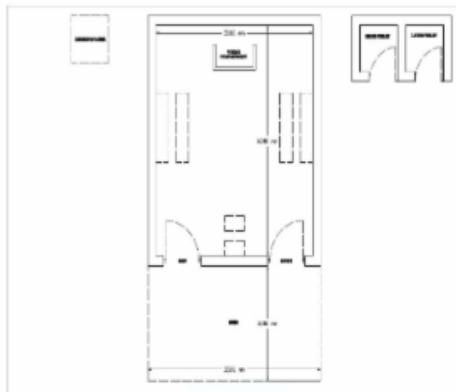

নির্বাচক নিবন্ধন আধিকারিকের স্বাক্ষর

Nazri Naksha

Google Map View

Polling Station Building Front View

Polling Station Front View

Cad View

Key MAP View

1 নাম : মীরা দেবী প্রসাদ স্বামীর নাম : দিলীপ মোদী বাড়ির নং : n0021 বয়স : 55 লিঙ্গ : মহিলা	BCQ4718227 ফটো উপলব্ধ	2 নাম : দিলীপ মুদী পিতার নাম : জয়কিশোর প্রসাদ মুদী বাড়ির নং : n0021 বয়স : 54 লিঙ্গ : পুরুষ	BCQ1400910 ফটো উপলব্ধ	3 নাম : সুমিত্রা শাউ স্বামীর নাম : নাগা শাউ বাড়ির নং : n0029 বয়স : 61 লিঙ্গ : মহিলা	WB/38/260/366008 ফটো উপলব্ধ
4 নাম : সুনীলা দেবী স্বামীর নাম : ইন্দ্রদেব বার্নওয়াল বাড়ির নং : n0365 বয়স : 72 লিঙ্গ : মহিলা	AOJ2021061 ফটো উপলব্ধ	5 নাম : মহঃ ওয়াজি পিতার নাম : মহঃ ইসলাম বাড়ির নং : n0446 বয়স : 46 লিঙ্গ : পুরুষ	AOJ1506716 ফটো উপলব্ধ	6 নাম : অনুপম কুমারী স্বামীর নাম : মুকেশ কুমার সিং বাড়ির নং : n0455 বয়স : 35 লিঙ্গ : মহিলা	AOJ1670611 ফটো উপলব্ধ
7 নাম : জীতেন্দ্র কুমার পিতার নাম : রামচন্দ্র শর্মা বাড়ির নং : n0444 বয়স : 40 লিঙ্গ : পুরুষ	AOJ1831817 ফটো উপলব্ধ	8 নাম : ধীরেন্দ্র কুমার শর্মা পিতার নাম : রামচন্দ্র শর্মা বাড়ির নং : n0461 বয়স : 33 লিঙ্গ : পুরুষ	AOJ1670694 ফটো উপলব্ধ	9 নাম : কিরুন দেবী স্বামীর নাম : বিজয় মন্ডল বাড়ির নং : n0543 বয়স : 33 লিঙ্গ : মহিলা	AOJ1875988 ফটো উপলব্ধ
10 নাম : ইন্দু দেবী স্বামীর নাম : মুন্না বার্নওয়াল বাড়ির নং : n0583 বয়স : 43 লিঙ্গ : মহিলা	BCQ5589825 ফটো উপলব্ধ	11 নাম : শান্তী দেবী স্বামীর নাম : অশোক ভার্মা বাড়ির নং : n0584 বয়স : 64 লিঙ্গ : মহিলা	BCQ5018627 ফটো উপলব্ধ	12 নাম : মঞ্জু দেবী স্বামীর নাম : শঙ্কর বার্নওয়াল বাড়ির নং : এস.বি.গোরাই রোড মহাবীর অখারা বয়স : 42 লিঙ্গ : মহিলা	AOJ1817600 ফটো উপলব্ধ
13 নাম : শক্ত কুমার পিতার নাম : অর্জুন বর্গওয়াল বাড়ির নং : n0593 বয়স : 42 লিঙ্গ : পুরুষ	BCQ4693719 ফটো উপলব্ধ	14 নাম : সুনিতা দেবী স্বামীর নাম : রাজ কুমার মোদী বাড়ির নং : n0693 বয়স : 57 লিঙ্গ : মহিলা	AOJ2021079 ফটো উপলব্ধ	15 নাম : বিনা কুমারী স্বামীর নাম : রমেশ প্রসাদ বাড়ির নং : n0700 বয়স : 33 লিঙ্গ : মহিলা	AOJ2027555 ফটো উপলব্ধ
16 নাম : সারদা দেবী স্বামীর নাম : বার্নওয়ালী প্রসাদ বার্নওয়াল বাড়ির নং : n0812 বয়স : 56 লিঙ্গ : মহিলা	BCQ4718706 ফটো উপলব্ধ	17 নাম : রীনাদেবী স্বামীর নাম : মহেন্দ্র মুদী বাড়ির নং : n0822 বয়স : 40 লিঙ্গ : মহিলা	BCQ4721155 ফটো উপলব্ধ	18 নাম : ফলগু দেবী স্বামীর নাম : সঞ্জয় যাদব বাড়ির নং : n0860 বয়স : 40 লিঙ্গ : মহিলা	BCQ5595731 ফটো উপলব্ধ
19 নাম : উষা দেবী স্বামীর নাম : রামজনম সিং বাড়ির নং : n0803 বয়স : 68 লিঙ্গ : মহিলা	AOJ1831924 ফটো উপলব্ধ	20 নাম : জীত সিং পিতার নাম : রামজনম সিং বাড়ির নং : n0803 বয়স : 68 লিঙ্গ : পুরুষ	AOJ1831775 ফটো উপলব্ধ	21 নাম : লবকুশ কুমার সিং পিতার নাম : রাম জনম সিং বাড়ির নং : n0803 বয়স : 52 লিঙ্গ : পুরুষ	AOJ0971911 ফটো উপলব্ধ
22 নাম : দীলিপ কুমার বার্নওয়াল পিতার নাম : ইন্দ্রদেও প্রসাদ বার্নওয়াল বাড়ির নং : n0865 বয়স : 39 লিঙ্গ : পুরুষ	AOJ2141968 ফটো উপলব্ধ	23 নাম : সঞ্জয় বার্নওয়াল পিতার নাম : ইন্দ্রদেও বার্নওয়াল বাড়ির নং : n0865 বয়স : 39 লিঙ্গ : পুরুষ	AOJ2141992 ফটো উপলব্ধ	24 নাম : মাধুরী বার্নওয়াল স্বামীর নাম : সঞ্জয় বার্নওয়াল বাড়ির নং : n0365 বয়স : 47 লিঙ্গ : মহিলা	AOJ2142008 ফটো উপলব্ধ
25 নাম : আকাশ বার্নওয়াল পিতার নাম : বানয়ারী প্রসাদ বার্নওয়াল বাড়ির নং : n0212 বয়স : 28 লিঙ্গ : পুরুষ	AOJ2181253 ফটো উপলব্ধ	26 নাম : তকির খান পিতার নাম : বরকত আলী বাড়ির নং : n0678 বয়স : 39 লিঙ্গ : পুরুষ	AOJ2017895 ফটো উপলব্ধ	27 নাম : ললিতা দেবী স্বামীর নাম : সীতারাম বার্নওয়াল বাড়ির নং : n0254 বয়স : 62 লিঙ্গ : মহিলা	BCQ5305602 ফটো উপলব্ধ
28 নাম : নিতিশ মোদি পিতার নাম : সঞ্জয় মোদি বাড়ির নং : বয়স : 27 লিঙ্গ : পুরুষ	AOJ2345874 ফটো উপলব্ধ	29 নাম : দিব্য নারায়ণ মোদি পিতার নাম : দিলীপ মোদি বাড়ির নং : বয়স : 28 লিঙ্গ : পুরুষ	AOJ2402519 ফটো উপলব্ধ	30 নাম : অনিতা দেবী স্বামীর নাম : তুলসী প্রসাদ বর্মণ বাড়ির নং : n0703 বয়স : 30 লিঙ্গ : মহিলা	AOJ2027589 ফটো উপলব্ধ