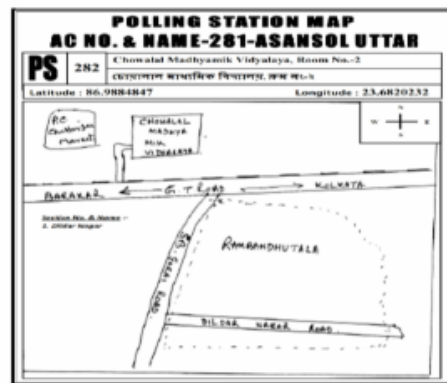

নির্বাচক নিবন্ধন আধিকারিকের স্বাক্ষর

Nazri Naksha

Google Map View

Polling Station Building Front View

Polling Station Front View

Cad View

Key MAP View

1 নাম : মীরা দেবী প্রসাদ স্বামীর নাম : দিলীপ মোদী বাড়ির নং : n0021 বয়স : 55 লিঙ্গ : মহিলা	BCQ4718227 ফটো উপলব্ধ	2 নাম : দিলীপ মুদী পিতার নাম : জয়কিশোর প্রসাদ মুদী বাড়ির নং : n0021 বয়স : 54 লিঙ্গ : পুরুষ	BCQ1400910 ফটো উপলব্ধ	3 নাম : সুমিত্রা শাউ স্বামীর নাম : নাগা শাউ বাড়ির নং : n0029 বয়স : 61 লিঙ্গ : মহিলা	WB/38/260/366008 ফটো উপলব্ধ
4 নাম : সুনীলা দেবী স্বামীর নাম : ইন্দ্রদেব বার্নওয়াল বাড়ির নং : n0365 বয়স : 72 লিঙ্গ : মহিলা	AOJ2021061 ফটো উপলব্ধ	5 নাম : মহঃ ওয়াজি পিতার নাম : মহঃ ইসলাম বাড়ির নং : n0446 বয়স : 46 লিঙ্গ : পুরুষ	AOJ1506716 ফটো উপলব্ধ	6 নাম : অনুপম কুমারী স্বামীর নাম : মুকেশ কুমার সিং বাড়ির নং : n0455 বয়স : 35 লিঙ্গ : মহিলা	AOJ1670611 ফটো উপলব্ধ
7 নাম : জীতেন্দ্র কুমার পিতার নাম : রামচন্দ্র শর্মা বাড়ির নং : n0444 বয়স : 40 লিঙ্গ : পুরুষ	AOJ1831817 ফটো উপলব্ধ	8 নাম : ধীরেন্দ্র কুমার শর্মা পিতার নাম : রামচন্দ্র শর্মা বাড়ির নং : n0461 বয়স : 33 লিঙ্গ : পুরুষ	AOJ1670694 ফটো উপলব্ধ	9 নাম : কিরুন দেবী স্বামীর নাম : বিজয় মন্ডল বাড়ির নং : n0543 বয়স : 33 লিঙ্গ : মহিলা	AOJ1875988 ফটো উপলব্ধ
10 নাম : ইন্দু দেবী স্বামীর নাম : মুন্না বার্নওয়াল বাড়ির নং : n0583 বয়স : 43 লিঙ্গ : মহিলা	BCQ5589825 ফটো উপলব্ধ	11 নাম : শান্তী দেবী স্বামীর নাম : অশোক ভার্মা বাড়ির নং : n0584 বয়স : 64 লিঙ্গ : মহিলা	BCQ5018627 ফটো উপলব্ধ	12 নাম : মঞ্জু দেবী স্বামীর নাম : শঙ্কর বার্নওয়াল বাড়ির নং : এস.বি.গোরাই রোড মহাবীর অখারা বয়স : 42 লিঙ্গ : মহিলা	AOJ1817600 ফটো উপলব্ধ
13 নাম : শক্ত কুমার পিতার নাম : অর্জুন বর্গওয়াল বাড়ির নং : n0593 বয়স : 42 লিঙ্গ : পুরুষ	BCQ4693719 ফটো উপলব্ধ	14 নাম : সুনিতা দেবী স্বামীর নাম : রাজ কুমার মোদী বাড়ির নং : n0693 বয়স : 57 লিঙ্গ : মহিলা	AOJ2021079 ফটো উপলব্ধ	15 নাম : বিনা কুমারী স্বামীর নাম : রমেশ প্রসাদ বাড়ির নং : n0700 বয়স : 33 লিঙ্গ : মহিলা	AOJ2027555 ফটো উপলব্ধ
16 নাম : সারদা দেবী স্বামীর নাম : বার্নওয়ালী প্রসাদ বার্নওয়াল বাড়ির নং : n0812 বয়স : 56 লিঙ্গ : মহিলা	BCQ4718706 ফটো উপলব্ধ	17 নাম : রীনাদেবী স্বামীর নাম : মহেন্দ্র মুদী বাড়ির নং : n0822 বয়স : 40 লিঙ্গ : মহিলা	BCQ4721155 ফটো উপলব্ধ	18 নাম : ফলগু দেবী স্বামীর নাম : সঞ্জয় যাদব বাড়ির নং : n0860 বয়স : 40 লিঙ্গ : মহিলা	BCQ5595731 ফটো উপলব্ধ
19 নাম : উষা দেবী স্বামীর নাম : রামজনম সিং বাড়ির নং : n0803 বয়স : 68 লিঙ্গ : মহিলা	AOJ1831924 ফটো উপলব্ধ	20 নাম : জীত সিং পিতার নাম : রামজনম সিং বাড়ির নং : n0803 বয়স : 68 লিঙ্গ : পুরুষ	AOJ1831775 ফটো উপলব্ধ	21 নাম : লবকুশ কুমার সিং পিতার নাম : রাম জনম সিং বাড়ির নং : n0803 বয়স : 52 লিঙ্গ : পুরুষ	AOJ0971911 ফটো উপলব্ধ
22 নাম : দীলিপ কুমার বার্নওয়াল পিতার নাম : ইন্দ্রদেও প্রসাদ বার্নওয়াল বাড়ির নং : n0865 বয়স : 39 লিঙ্গ : পুরুষ	AOJ2141968 ফটো উপলব্ধ	23 নাম : সঞ্জয় বার্নওয়াল পিতার নাম : ইন্দ্রদেও বার্নওয়াল বাড়ির নং : n0865 বয়স : 39 লিঙ্গ : পুরুষ	AOJ2141992 ফটো উপলব্ধ	24 নাম : মাধুরী বার্নওয়াল স্বামীর নাম : সঞ্জয় বার্নওয়াল বাড়ির নং : n0365 বয়স : 47 লিঙ্গ : মহিলা	AOJ2142008 ফটো উপলব্ধ
25 নাম : আকাশ বার্নওয়াল পিতার নাম : বানয়ারী প্রসাদ বার্নওয়াল বাড়ির নং : n0212 বয়স : 28 লিঙ্গ : পুরুষ	AOJ2181253 ফটো উপলব্ধ	26 নাম : তকির খান পিতার নাম : বরকত আলী বাড়ির নং : n0678 বয়স : 39 লিঙ্গ : পুরুষ	AOJ2017895 ফটো উপলব্ধ	27 নাম : ললিতা দেবী স্বামীর নাম : সীতারাম বার্নওয়াল বাড়ির নং : n0254 বয়স : 62 লিঙ্গ : মহিলা	BCQ5305602 ফটো উপলব্ধ
28 নাম : নিতিশ মোদি পিতার নাম : সঞ্জয় মোদি বাড়ির নং : বয়স : 27 লিঙ্গ : পুরুষ	AOJ2345874 ফটো উপলব্ধ	29 নাম : দিব্য নারায়ণ মোদি পিতার নাম : দিলীপ মোদি বাড়ির নং : বয়স : 28 লিঙ্গ : পুরুষ	AOJ2402519 ফটো উপলব্ধ	30 নাম : অনিতা দেবী স্বামীর নাম : তুলসী প্রসাদ বর্মণ বাড়ির নং : n0703 বয়স : 30 লিঙ্গ : মহিলা	AOJ2027589 ফটো উপলব্ধ