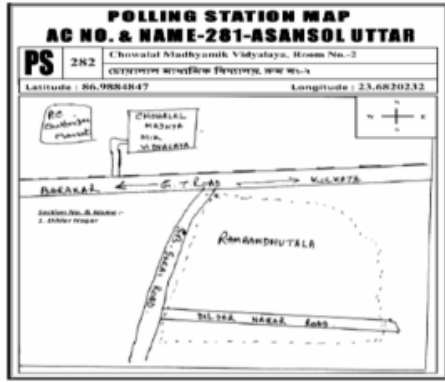

Nazri Naksha