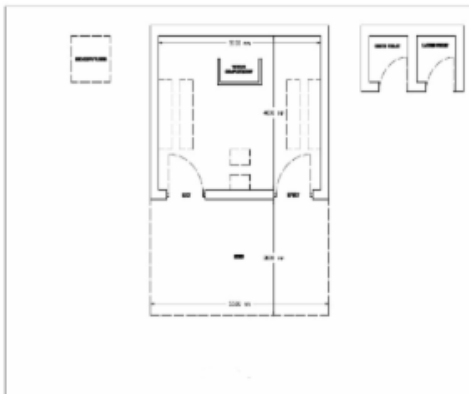

নির্বাচক নিবন্ধন আধিকারিকের স্বাক্ষর

Nazri Naksha

Google Map View

Polling Station Building Front View

Polling Station Front View

Cad View

Key MAP View

1	WB/38/260/342120	নাম : মালতী লাল স্বামীর নাম : স্বপন লাল বাড়ির নং : n0545 বয়স : 64 লিঙ্গ : মহিলা	ফটো উপলব্ধ	2	AOJ1203066	নাম : যশোদা দেবী স্বামীর নাম : কালেশ্বর প্রসাদ বাগেওয়াল বাড়ির নং : n0192 বয়স : 63 লিঙ্গ : মহিলা	ফটো উপলব্ধ	3	BCQ1283266	নাম : রামরতী দেবী স্বামীর নাম : গনেশ লাল বাড়ির নং : n1093 বয়স : 78 লিঙ্গ : মহিলা	ফটো উপলব্ধ
4	AOJ1313592	নাম : জশবিন্দর কৌর স্বামীর নাম : জগজীত সিং বাড়ির নং : n0528 বয়স : 42 লিঙ্গ : মহিলা	ফটো উপলব্ধ	5	BCQ5308069	নাম : অলকা দেবী স্বামীর নাম : চন্দন প্রসাদ বাড়ির নং : n0306 বয়স : 44 লিঙ্গ : মহিলা	ফটো উপলব্ধ	6	AOJ2359842	নাম : কৃষ্ণ রায় মায়ের নাম : আশা রায় বাড়ির নং : বয়স : 27 লিঙ্গ : পুরুষ	ফটো উপলব্ধ
7	AOJ2363695	নাম : সুভাষ রাউত মায়ের নাম : মনি রাউত বাড়ির নং : বয়স : 29 লিঙ্গ : পুরুষ	ফটো উপলব্ধ	8	AOJ2510808	নাম : অনিবার্ন রায় পিতার নাম : উৎপল রায় বাড়ির নং : N0306 বয়স : 26 লিঙ্গ : পুরুষ	ফটো উপলব্ধ	9	AOJ2623221	নাম : অঞ্জলি কুমার পিতার নাম : দুলু রজাক বাড়ির নং : এন001 বয়স : 24 লিঙ্গ : মহিলা	ফটো উপলব্ধ
10	AOJ2240711	নাম : শীলা কুমারী পিতার নাম : রামচন্দ্র মিত্রী বাড়ির নং : বয়স : 37 লিঙ্গ : মহিলা	ফটো উপলব্ধ	11	AOJ1507458	নাম : সুনন্দা দেবী পিতার নাম : জনার্দন মুখার্জী বাড়ির নং : n0489 বয়স : 65 লিঙ্গ : পুরুষ	ফটো উপলব্ধ	12	AOJ1876549	নাম : বসুমা আশা স্বামীর নাম : আসিত আশা বাড়ির নং : n0783 বয়স : 35 লিঙ্গ : মহিলা	ফটো উপলব্ধ
13	AOJ2860765	নাম : দীপক আশা পিতার নাম : সুবল চন্দ্র আশা বাড়ির নং : বয়স : 47 লিঙ্গ : পুরুষ	ফটো উপলব্ধ	14	AOJ2630598	নাম : সুকন্যা উকিল পিতার নাম : শিবশঙ্কর উকিল বাড়ির নং : নং 235 বয়স : 23 লিঙ্গ : মহিলা	ফটো উপলব্ধ	15	WB/38/260/369246	নাম : শিবশঙ্কর উকিল পিতার নাম : উমাপদ উকিল বাড়ির নং : n0235 বয়স : 56 লিঙ্গ : পুরুষ	ফটো উপলব্ধ
16	BCQ0519256	নাম : রিঙ্ক উকিল স্বামীর নাম : শিবশঙ্কর উকিল বাড়ির নং : n0235 বয়স : 49 লিঙ্গ : মহিলা	ফটো উপলব্ধ	17	AOJ2424018	নাম : সুরা কুন্ডু স্বামীর নাম : শ্যামসুন্দর কুন্ডু বাড়ির নং : n0047 বয়স : 49 লিঙ্গ : মহিলা	ফটো উপলব্ধ	18	BCQ4245445	নাম : স্বরূপ কুন্ডু পিতার নাম : মহাদেব কুন্ডু বাড়ির নং : n0059 বয়স : 43 লিঙ্গ : পুরুষ	ফটো উপলব্ধ
19	BCQ5596291	নাম : রঞ্জন কুন্ডু পিতার নাম : রঞ্জিত কুন্ডু বাড়ির নং : সারদালয় বয়স : 36 লিঙ্গ : পুরুষ	ফটো উপলব্ধ	20	BCQ1312636	নাম : অরুণ কুন্ডু পিতার নাম : মহাদেব কুন্ডু বাড়ির নং : n0059 বয়স : 44 লিঙ্গ : পুরুষ	ফটো উপলব্ধ	21	BCQ1412873	নাম : কাঞ্চন কুন্ডু স্বামীর নাম : মহাদেব কুন্ডু বাড়ির নং : n0059 বয়স : 64 লিঙ্গ : মহিলা	ফটো উপলব্ধ
22	AOJ2420933	নাম : চৈতালী কুন্ডু স্বামীর নাম : রঞ্জিত কুন্ডু বাড়ির নং : N0006 বয়স : 67 লিঙ্গ : মহিলা	ফটো উপলব্ধ	23	KJY2825131	নাম : অমৃতা পরামানিক পিতার নাম : লক্ষন পরামানিক বাড়ির নং : এন0059 বয়স : 38 লিঙ্গ : মহিলা	ফটো উপলব্ধ	24	BCQ4449245	নাম : শীলা দেবী স্বামীর নাম : রামনন্দ কেশরী বাড়ির নং : n0664 বয়স : 63 লিঙ্গ : মহিলা	ফটো উপলব্ধ
25	BCQ4449252	নাম : রামনন্দ কেশরী পিতার নাম : জগদীশ কেশরী বাড়ির নং : n0662 বয়স : 72 লিঙ্গ : পুরুষ	ফটো উপলব্ধ	26	BCQ5002472	নাম : কিশন গিরি পিতার নাম : গোপাল গিরি বাড়ির নং : n0507 বয়স : 39 লিঙ্গ : পুরুষ	ফটো উপলব্ধ	27	AOJ1996420	নাম : সরিতা দেবী গিরি স্বামীর নাম : যোগিন্দর গিরি বাড়ির নং : n1008 বয়স : 51 লিঙ্গ : মহিলা	ফটো উপলব্ধ
28	AOJ1996412	নাম : যোগিন্দর গিরি পিতার নাম : হরদেও গিরি বাড়ির নং : n0836 বয়স : 53 লিঙ্গ : পুরুষ	ফটো উপলব্ধ	29	AOJ1996404	নাম : বিমলা দেবী গিরি স্বামীর নাম : হরদেও গিরি বাড়ির নং : n0835 বয়স : 87 লিঙ্গ : মহিলা	ফটো উপলব্ধ	30	AOJ1185040	নাম : গায়ত্রী দেবী গিরি স্বামীর নাম : কিঞ্ছন গিরি বাড়ির নং : এস.বী.গোরায.রোড ইস্ট বয়স : 39 লিঙ্গ : মহিলা	ফটো উপলব্ধ