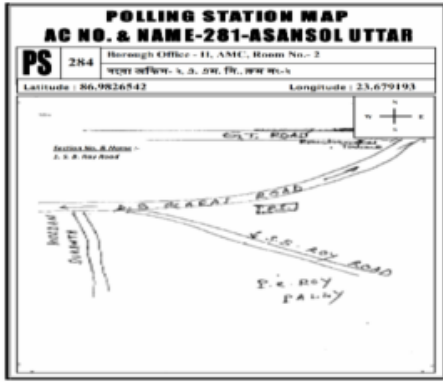

Nazri Naksha