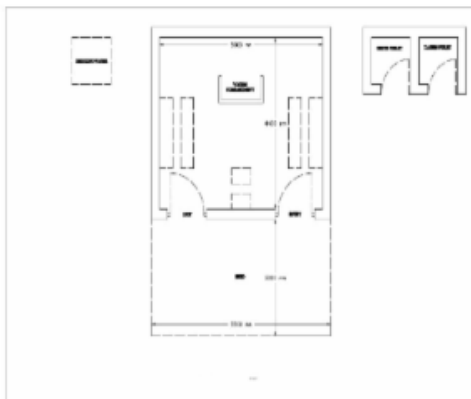

নির্বাচক নিবন্ধন আধিকারিকের স্বাক্ষর

Nazri Naksha

Google Map View

Polling Station Building Front View

Polling Station Front View

Cad View

Key MAP View

1 নাম : সাবিত্রী দেবী স্বামীর নাম: রাম প্রসাদ বাড়ির নং : n0382 বয়স : 64 লিঙ্গ : মহিলা	WB/38/260/432553	ফটো উপলব্ধ	2 নাম : অনিতা দেবী স্বামীর নাম: পুরন রানা বাড়ির নং : n0422 বয়স : 50 লিঙ্গ : মহিলা	AOJ1359892	ফটো উপলব্ধ	3 নাম : রিকু দেবী স্বামীর নাম: রামপ্রবেশ প্রসাদ বাড়ির নং : এস.বি.গোরাই রোড, বয়স : 38 লিঙ্গ : মহিলা	AOJ1507136	ফটো উপলব্ধ
4 নাম : ব্রিজেস ইলাহী আনসারী পিতার নাম: এহাসান ইলাহী বাড়ির নং : n0499 বয়স : 45 লিঙ্গ : পুরুষ	AOJ1359231	ফটো উপলব্ধ	5 নাম : লছমী দেবী স্বামীর নাম: মুন্না বা বাড়ির নং : n0807 বয়স : 53 লিঙ্গ : মহিলা	BCQ5606678	ফটো উপলব্ধ	6 নাম : রেশমী দেবী স্বামীর নাম: কপিল প্রসাদ আগরওয়াল বাড়ির নং : n0867 বয়স : 60 লিঙ্গ : মহিলা	BCQ4724423	ফটো উপলব্ধ
7 নাম : শঙ্করপ্রসাদ আগরওয়াল পিতার নাম: কপিল প্রসাদ আগরওয়াল বাড়ির নং : n0867 বয়স : 43 লিঙ্গ : পুরুষ	BCQ4724431	ফটো উপলব্ধ	8 নাম : মঞ্জু দেবী স্বামীর নাম: লছমন মোদি বাড়ির নং : না বয়স : 67 লিঙ্গ : মহিলা	AOJ1787191	ফটো উপলব্ধ	9 নাম : উষা দেবী স্বামীর নাম: জীতু কেশরী বাড়ির নং : n0748 বয়স : 44 লিঙ্গ : মহিলা	AOJ1876143	ফটো উপলব্ধ
10 নাম : উমাদেবী স্বামীর নাম: কৃষ্ণ মোহন সোনার বাড়ির নং : n0261 বয়স : 61 লিঙ্গ : মহিলা	BCQ5307293	ফটো উপলব্ধ	11 নাম : ব্রিজ মোহন সোনার পিতার নাম: বিশ্বনাথ সোনার বাড়ির নং : n0261 বয়স : 43 লিঙ্গ : পুরুষ	AOJ1203348	ফটো উপলব্ধ	12 নাম : অনিতা দেবী স্বামীর নাম: নন্দলাল সোনার বাড়ির নং : n0261 বয়স : 44 লিঙ্গ : মহিলা	AOJ1203355	ফটো উপলব্ধ
13 নাম : রাকেশ কুমার সোনার পিতার নাম: কৃষ্ণমোহন সোনার বাড়ির নং : n0261 বয়স : 39 লিঙ্গ : পুরুষ	BCQ5307285	ফটো উপলব্ধ	14 নাম : কৃষ্ণমোহন সোনার পিতার নাম: বিশ্বনাথ সোনার বাড়ির নং : n0261 বয়স : 65 লিঙ্গ : পুরুষ	BCQ5307277	ফটো উপলব্ধ	15 নাম : সোনামনী দেবী স্বামীর নাম: বিশ্বনাথ সোনার বাড়ির নং : n0261 বয়স : 79 লিঙ্গ : মহিলা	BCQ5307269	ফটো উপলব্ধ
16 নাম : শান্তি দেবী স্বামীর নাম: বিনোদ সাউ বাড়ির নং : n0425 বয়স : 61 লিঙ্গ : মহিলা	WB/38/260/351468	ফটো উপলব্ধ	17 নাম : চাঁদনী দেবী স্বামীর নাম: মহেশ বর্নওয়াল বাড়ির নং : n0405 বয়স : 42 লিঙ্গ : মহিলা	BCQ5280201	ফটো উপলব্ধ	18 নাম : সঙ্গীতা দেবী স্বামীর নাম: রাজেন্দ্র প্রসাদ বাড়ির নং : n0396 বয়স : 42 লিঙ্গ : মহিলা	BCQ4288882	ফটো উপলব্ধ
19 নাম : ধরমশীলা দেবী স্বামীর নাম: বিনোদ কুমার শর্মা বাড়ির নং : n0869 বয়স : 40 লিঙ্গ : মহিলা	AOJ1672385	ফটো উপলব্ধ	20 নাম : সোনি দেবী স্বামীর নাম: শঙ্কর প্রসাদ আগরওয়াল বাড়ির নং : n0867 বয়স : 40 লিঙ্গ : মহিলা	AOJ1672302	ফটো উপলব্ধ	21 নাম : প্রভা দেবী স্বামীর নাম: দীপক পাশোয়ান বাড়ির নং : n0869 বয়স : 40 লিঙ্গ : মহিলা	AOJ1876184	ফটো উপলব্ধ
22 নাম : ফুলওয়াল দেবী স্বামীর নাম: অশোক পাশোয়ান বাড়ির নং : n0763 বয়স : 43 লিঙ্গ : মহিলা	AOJ1876192	ফটো উপলব্ধ	23 নাম : সুমিত্রা দেবী স্বামীর নাম: জগজীবন প্রসাদ বাড়ির নং : এস.বি.গোরাই রোড, বয়স : 54 লিঙ্গ : মহিলা	AOJ1876226	ফটো উপলব্ধ	24 নাম : সুজাতা দেবী স্বামীর নাম: পবন কুমার বার্নোওয়াল বাড়ির নং : n0769 বয়স : 38 লিঙ্গ : মহিলা	AOJ1876382	ফটো উপলব্ধ
25 নাম : মঞ্জু দেবী স্বামীর নাম: হরি নারায়ন বার্ণোওয়াল বাড়ির নং : n0771 বয়স : 58 লিঙ্গ : মহিলা	AOJ1876408	ফটো উপলব্ধ	26 নাম : সুদামা দেবী স্বামীর নাম: পূর্ণ বিশ্বকর্মা বাড়ির নং : n0777 বয়স : 62 লিঙ্গ : মহিলা	AOJ1876473	ফটো উপলব্ধ	27 নাম : উষা দেবী স্বামীর নাম: নারোদ বাড়ির নং : n0893 বয়স : 40 লিঙ্গ : মহিলা	AOJ1996370	ফটো উপলব্ধ
28 নাম : গীতা দেবী স্বামীর নাম: রাজেশ কুমার তুরি বাড়ির নং : n0891 বয়স : 42 লিঙ্গ : মহিলা	AOJ1996925	ফটো উপলব্ধ	29 নাম : রোশন কুমার পিতার নাম: শ্যাম সুন্দর লাল বাড়ির নং : basundhra apt. বয়স : 44 লিঙ্গ : পুরুষ	LRF1555960	ফটো উপলব্ধ	30 নাম : শকুন্তলা শর্মা স্বামীর নাম: অসিত শর্মা বাড়ির নং : n0798 বয়স : 56 লিঙ্গ : মহিলা	BCQ5287636	ফটো উপলব্ধ