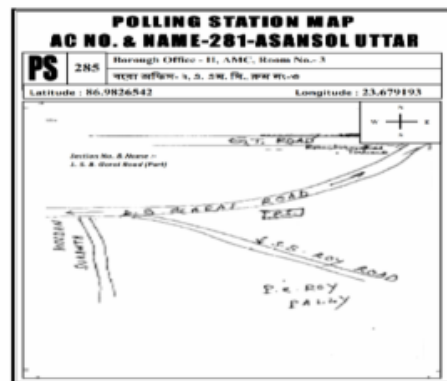

নির্বাচক নিবন্ধন আধিকারিকের স্বাক্ষর

Nazri Naksha

Google Map View

Polling Station Building Front View

Polling Station Front View

Cad View

Key MAP View

1 নাম : সাবিত্রী দেবী স্বামীর নাম: রাম প্রসাদ বাড়ির নং : n0382 বয়স : 64 লিঙ্গ : মহিলা	WB/38/260/432553	ফটো উপলব্ধ	2 নাম : অনিতা দেবী স্বামীর নাম: পুরন রানা বাড়ির নং : n0422 বয়স : 50 লিঙ্গ : মহিলা	AOJ1359892	ফটো উপলব্ধ	3 নাম : রিকু দেবী স্বামীর নাম: রামপ্রবেশ প্রসাদ বাড়ির নং : এস.বি.গোরাই রোড, বয়স : 38 লিঙ্গ : মহিলা	AOJ1507136	ফটো উপলব্ধ
4 নাম : ব্রিজেস ইলাহী আনসারী পিতার নাম: এহাসান ইলাহী বাড়ির নং : n0499 বয়স : 45 লিঙ্গ : পুরুষ	AOJ1359231	ফটো উপলব্ধ	5 নাম : লছমী দেবী স্বামীর নাম: মুন্না বা বাড়ির নং : n0807 বয়স : 53 লিঙ্গ : মহিলা	BCQ5606678	ফটো উপলব্ধ	6 নাম : রেশমী দেবী স্বামীর নাম: কপিল প্রসাদ আগরওয়াল বাড়ির নং : n0867 বয়স : 60 লিঙ্গ : মহিলা	BCQ4724423	ফটো উপলব্ধ
7 নাম : শঙ্করপ্রসাদ আগরওয়াল পিতার নাম: কপিল প্রসাদ আগরওয়াল বাড়ির নং : n0867 বয়স : 43 লিঙ্গ : পুরুষ	BCQ4724431	ফটো উপলব্ধ	8 নাম : মঞ্জু দেবী স্বামীর নাম: লছমন মোদি বাড়ির নং : না বয়স : 67 লিঙ্গ : মহিলা	AOJ1787191	ফটো উপলব্ধ	9 নাম : উষা দেবী স্বামীর নাম: জীতু কেশরী বাড়ির নং : n0748 বয়স : 44 লিঙ্গ : মহিলা	AOJ1876143	ফটো উপলব্ধ
10 নাম : উমাদেবী স্বামীর নাম: কৃষ্ণ মোহন সোনার বাড়ির নং : n0261 বয়স : 61 লিঙ্গ : মহিলা	BCQ5307293	ফটো উপলব্ধ	11 নাম : ব্রিজ মোহন সোনার পিতার নাম: বিশ্বনাথ সোনার বাড়ির নং : n0261 বয়স : 43 লিঙ্গ : পুরুষ	AOJ1203348	ফটো উপলব্ধ	12 নাম : অনিতা দেবী স্বামীর নাম: নন্দলাল সোনার বাড়ির নং : n0261 বয়স : 44 লিঙ্গ : মহিলা	AOJ1203355	ফটো উপলব্ধ
13 নাম : রাকেশ কুমার সোনার পিতার নাম: কৃষ্ণমোহন সোনার বাড়ির নং : n0261 বয়স : 39 লিঙ্গ : পুরুষ	BCQ5307285	ফটো উপলব্ধ	14 নাম : কৃষ্ণমোহন সোনার পিতার নাম: বিশ্বনাথ সোনার বাড়ির নং : n0261 বয়স : 65 লিঙ্গ : পুরুষ	BCQ5307277	ফটো উপলব্ধ	15 নাম : সোনামনী দেবী স্বামীর নাম: বিশ্বনাথ সোনার বাড়ির নং : n0261 বয়স : 79 লিঙ্গ : মহিলা	BCQ5307269	ফটো উপলব্ধ
16 নাম : শান্তি দেবী স্বামীর নাম: বিনোদ সাউ বাড়ির নং : n0425 বয়স : 61 লিঙ্গ : মহিলা	WB/38/260/351468	ফটো উপলব্ধ	17 নাম : চাঁদনী দেবী স্বামীর নাম: মহেশ বর্নওয়াল বাড়ির নং : n0405 বয়স : 42 লিঙ্গ : মহিলা	BCQ5280201	ফটো উপলব্ধ	18 নাম : সঙ্গীতা দেবী স্বামীর নাম: রাজেন্দ্র প্রসাদ বাড়ির নং : n0396 বয়স : 42 লিঙ্গ : মহিলা	BCQ4288882	ফটো উপলব্ধ
19 নাম : ধরমশীলা দেবী স্বামীর নাম: বিনোদ কুমার শর্মা বাড়ির নং : n0869 বয়স : 40 লিঙ্গ : মহিলা	AOJ1672385	ফটো উপলব্ধ	20 নাম : সোনি দেবী স্বামীর নাম: শঙ্কর প্রসাদ আগরওয়াল বাড়ির নং : n0867 বয়স : 40 লিঙ্গ : মহিলা	AOJ1672302	ফটো উপলব্ধ	21 নাম : প্রভা দেবী স্বামীর নাম: দীপক পাশোয়ান বাড়ির নং : n0869 বয়স : 40 লিঙ্গ : মহিলা	AOJ1876184	ফটো উপলব্ধ
22 নাম : ফুলওয়াল দেবী স্বামীর নাম: অশোক পাশোয়ান বাড়ির নং : n0763 বয়স : 43 লিঙ্গ : মহিলা	AOJ1876192	ফটো উপলব্ধ	23 নাম : সুমিত্রা দেবী স্বামীর নাম: জগজীবন প্রসাদ বাড়ির নং : এস.বি.গোরাই রোড, বয়স : 54 লিঙ্গ : মহিলা	AOJ1876226	ফটো উপলব্ধ	24 নাম : সুজাতা দেবী স্বামীর নাম: পবন কুমার বার্নোওয়াল বাড়ির নং : n0769 বয়স : 38 লিঙ্গ : মহিলা	AOJ1876382	ফটো উপলব্ধ
25 নাম : মঞ্জু দেবী স্বামীর নাম: হরি নারায়ন বার্ণোওয়াল বাড়ির নং : n0771 বয়স : 58 লিঙ্গ : মহিলা	AOJ1876408	ফটো উপলব্ধ	26 নাম : সুদামা দেবী স্বামীর নাম: পূর্ণ বিশ্বকর্মা বাড়ির নং : n0777 বয়স : 62 লিঙ্গ : মহিলা	AOJ1876473	ফটো উপলব্ধ	27 নাম : উষা দেবী স্বামীর নাম: নারোদ বাড়ির নং : n0893 বয়স : 40 লিঙ্গ : মহিলা	AOJ1996370	ফটো উপলব্ধ
28 নাম : গীতা দেবী স্বামীর নাম: রাজেশ কুমার তুরি বাড়ির নং : n0891 বয়স : 42 লিঙ্গ : মহিলা	AOJ1996925	ফটো উপলব্ধ	29 নাম : রোশন কুমার পিতার নাম: শ্যাম সুন্দর লাল বাড়ির নং : basundhra apt. বয়স : 44 লিঙ্গ : পুরুষ	LRF1555960	ফটো উপলব্ধ	30 নাম : শকুন্তলা শর্মা স্বামীর নাম: অসিত শর্মা বাড়ির নং : n0798 বয়স : 56 লিঙ্গ : মহিলা	BCQ5287636	ফটো উপলব্ধ