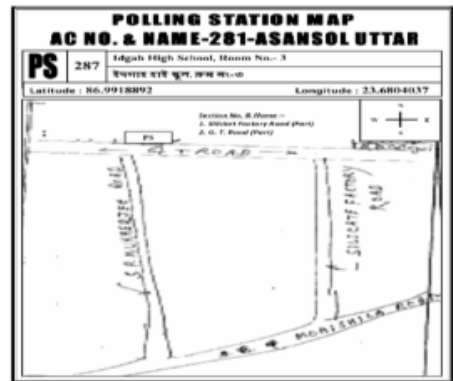

নির্বাচক নিবন্ধন আধিকারিকের স্বাক্ষর

Nazri Naksha

Google Map View

Polling Station Building Front View

Polling Station Front View

Cad View

Key MAP View

বিধানসভা নির্বাচনকেন্দ্রের নং, নাম : 281-আসানসোল উত্তর
ভাগ নং, নাম : 1-সিলিকেট ফ্যাক্টরী রোড