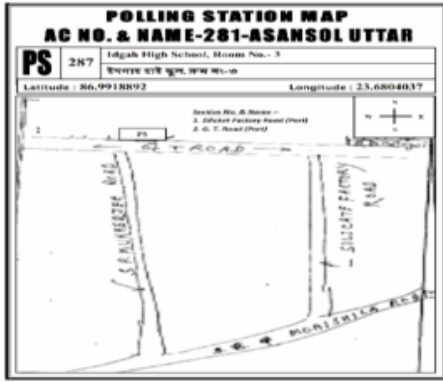

Nazri Naksha