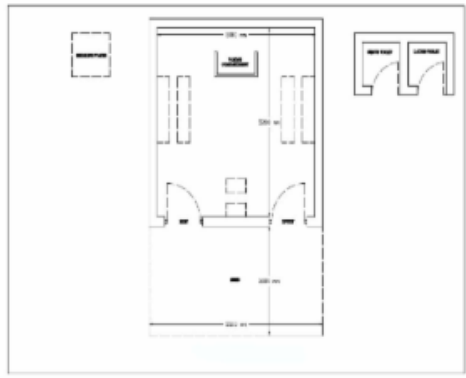

নির্বাচক নিবন্ধন আধিকারিকের স্বাক্ষর

Nazri Naksha

Google Map View

Polling Station Building Front View

Polling Station Front View

Cad View

Key MAP View

বিধানসভা নির্বাচনকেন্দ্রের নং, নাম : 281-আসানসোল উত্তর
ভাগ নং, নাম : 1-সিলিকেট ফ্যাক্টরী রোড