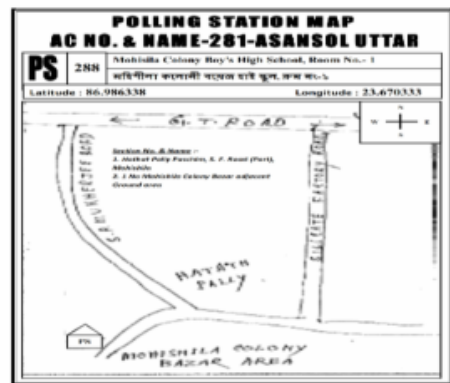

Cad View

Key MAP View