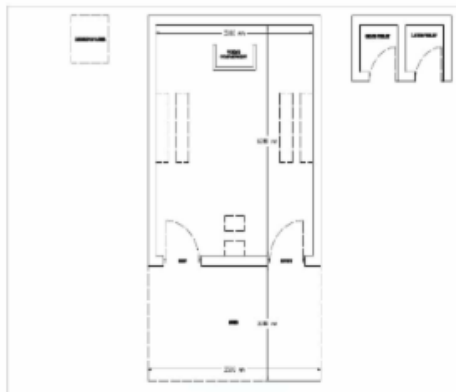

নির্বাচক নিবন্ধন আধিকারিকের স্বাক্ষর

Nazri Naksha

Google Map View

Polling Station Building Front View

Polling Station Front View

Cad View

Key MAP View

1	BR/29/178/351241	AOJ1997931	BCQ5503552
নাম : জ্ঞানবতী দেবী স্বামীর নাম: ভুবনেশ্বর প্রসাদ বার্নওয়াল বাড়ির নং : n0136 বয়স : 65 লিঙ্গ : মহিলা	ফটো উপলব্ধ	নাম : গীতা দেবী স্বামীর নাম: সারঙ্গি প্রসাদ ভূইয়া বাড়ির নং : n0256 বয়স : 49 লিঙ্গ : মহিলা	ফটো উপলব্ধ
3			
নাম : অনিতা কুমারী পিতার নাম: রাম অবতারলাল বর্নওয়াল বাড়ির নং : n0043 বয়স : 38 লিঙ্গ : মহিলা	ফটো উপলব্ধ		ফটো উপলব্ধ
4	ARZ1153212	AOJ2623312	AOJ2750016
নাম : ইন্দিরা স্বামীর নাম: দিব্যেন্দু চক্রবর্তী বাড়ির নং : n0335 বয়স : 35 লিঙ্গ : মহিলা	ফটো উপলব্ধ	নাম : শিবানী দে পিতার নাম: শান্তি পাণ্ডে বাড়ির নং : এন001 বয়স : 25 লিঙ্গ : মহিলা	ফটো উপলব্ধ
6			
নাম : ইস সালুজা পিতার নাম: হরজিৎ সিং সালুজা বাড়ির নং : এন0001 বয়স : 27 লিঙ্গ : পুরুষ	ফটো উপলব্ধ		ফটো উপলব্ধ
7	AOJ2750040	AOJ2750123	ANG0705152
নাম : খুশবু ভূইয়া পিতার নাম: ভোলা ভূইয়া বাড়ির নং : এন0001 বয়স : 24 লিঙ্গ : মহিলা	ফটো উপলব্ধ	নাম : মোনু ভূইয়া পিতার নাম: সারঙ্গি প্রসাদ ভূইয়া বাড়ির নং : এন0001 বয়স : 22 লিঙ্গ : পুরুষ	ফটো উপলব্ধ
9			
নাম : তনুশ্রী গোস্বামী স্বামীর নাম: বিশ্বরূপ গোস্বামী বাড়ির নং : এন0001 বয়স : 35 লিঙ্গ : মহিলা	ফটো উপলব্ধ		ফটো উপলব্ধ
10	AOJ2749562	AOJ2246734	AOJ2182228
নাম : রীতিক কুমার পিতার নাম: ভীম প্রসাদ বাড়ির নং : এন0001 বয়স : 22 লিঙ্গ : পুরুষ	ফটো উপলব্ধ	নাম : অপর্ণা দত্ত মজুমদার স্বামীর নাম: নীলমণি দত্ত মজুমদার বাড়ির নং : n0321 বয়স : 56 লিঙ্গ : মহিলা	ফটো উপলব্ধ
12			
নাম : সতীনাথ অধিকারী পিতার নাম: বরেন্দ্রনাথ অধিকারী বাড়ির নং : n0025 বয়স : 29 লিঙ্গ : পুরুষ	ফটো উপলব্ধ		ফটো উপলব্ধ
13	WB/38/260/375263	WB/38/260/375262	WB/38/260/366320
নাম : বরেন্দ্র নাথ অধিকারী পিতার নাম: নারায়ন অধিকারী বাড়ির নং : n0025 বয়স : 66 লিঙ্গ : পুরুষ	ফটো উপলব্ধ	নাম : শিখা অধিকারী স্বামীর নাম: বরেন অধিকারী বাড়ির নং : n0025 বয়স : 49 লিঙ্গ : মহিলা	ফটো উপলব্ধ
15			
নাম : লালজি ওঝা পিতার নাম: রামজি ওঝা বাড়ির নং : n0229 বয়স : 59 লিঙ্গ : পুরুষ	ফটো উপলব্ধ		ফটো উপলব্ধ
16	WB/38/260/366359	AOJ1670421	AOJ2246551
নাম : মীনা দেবী ওঝা স্বামীর নাম: লালজি ওঝা বাড়ির নং : n0230 বয়স : 55 লিঙ্গ : মহিলা	ফটো উপলব্ধ	নাম : প্রিন্স ওঝা পিতার নাম: লালজি ওঝা বাড়ির নং : n0324 বয়স : 32 লিঙ্গ : পুরুষ	ফটো উপলব্ধ
18			
নাম : প্রিয়ঙ্কা ওঝা পিতার নাম: লালজি ওঝা বাড়ির নং : n0229 বয়স : 28 লিঙ্গ : মহিলা	ফটো উপলব্ধ		ফটো উপলব্ধ
19	AOJ0876227	BCQ5597042	AOJ2506293
নাম : সুমন কবিরাজ পিতার নাম: নিতাই কবিরাজ বাড়ির নং : n0092 বয়স : 38 লিঙ্গ : পুরুষ	ফটো উপলব্ধ	নাম : ললিতা কবিরাজ স্বামীর নাম: নিতাই কবিরাজ বাড়ির নং : n0091 বয়স : 59 লিঙ্গ : মহিলা	ফটো উপলব্ধ
21			
নাম : দয়ানন্দ কুমার পিতার নাম: সত্যনারায়ন কেশরী বাড়ির নং : 119এন বয়স : 49 লিঙ্গ : পুরুষ	ফটো উপলব্ধ		ফটো উপলব্ধ
22	ZUU2289023	AOJ2629491	AOJ1204767
নাম : স্বামীর নাম: বাড়ির নং : 119এন বয়স : 42 লিঙ্গ : মহিলা	ফটো উপলব্ধ	নাম : প্রকাশ কুমার কাম্বোজ পিতার নাম: রাম অবতার কাম্বোজ বাড়ির নং : n0140 বয়স : 43 লিঙ্গ : পুরুষ	ফটো উপলব্ধ
24			
নাম : সমর কর্মকার পিতার নাম: রেনপদ কর্মকার বাড়ির নং : n0116 বয়স : 54 লিঙ্গ : পুরুষ	ফটো উপলব্ধ		ফটো উপলব্ধ
25	AOJ1204759	AOJ1204700	AOJ2503969
নাম : আলপনা কর্মকার স্বামীর নাম: সমর কর্মকার বাড়ির নং : n0115 বয়স : 48 লিঙ্গ : মহিলা	ফটো উপলব্ধ	নাম : শাশুতী কর্মকার স্বামীর নাম: মনোজ কর্মকার বাড়ির নং : n0110 বয়স : 37 লিঙ্গ : মহিলা	ফটো উপলব্ধ
27			
নাম : জয় মিত্র পিতার নাম: নিতাই মিত্র বাড়ির নং : বয়স : 24 লিঙ্গ : পুরুষ	ফটো উপলব্ধ		ফটো উপলব্ধ
28	MKF2696235	AOJ1204718	NSX3300837
নাম : সুমন রায় পাণ্ডে স্বামীর নাম: উমেশ পাণ্ডে বাড়ির নং : 01 বয়স : 42 লিঙ্গ : মহিলা	ফটো উপলব্ধ	নাম : মনোজ কর্মকার পিতার নাম: রেনপদ কর্মকার বাড়ির নং : n0111 বয়স : 49 লিঙ্গ : পুরুষ	ফটো উপলব্ধ
29			
নাম : সৌমিক সরকার পিতার নাম: সোমনাথ সরকার বাড়ির নং : বয়স : 23 লিঙ্গ : পুরুষ	ফটো উপলব্ধ		ফটো উপলব্ধ
30			