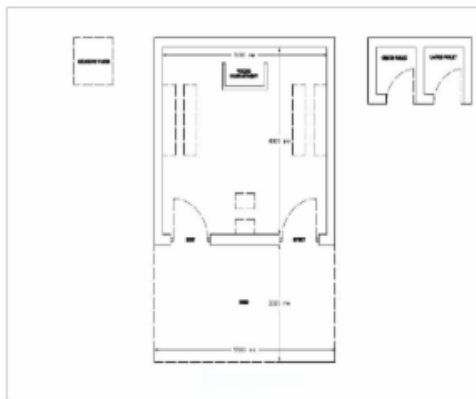

নির্বাচক নিবন্ধন আধিকারিকের স্বাক্ষর

Nazri Naksha

Google Map View

Polling Station Building Front View

Polling Station Front View

Cad View

Key MAP View

1 নাম : মঞ্জু দেবী স্বামীর নাম: দেবানন্দ পন্ডিড বাড়ির নং : N0213 বয়স : 39 লিঙ্গ : মহিলা	AOJ0929315 ফটো উপলব্ধ	2 নাম : রাজেশ কিঙ্ক পিতার নাম: রাম কিঙ্ক বাড়ির নং : N0119 বয়স : 25 লিঙ্গ : পুরুষ	AOJ2501831 ফটো উপলব্ধ	3 নাম : তারামণি কিঙ্ক পিতার নাম: রাম কিঙ্ক বাড়ির নং : হুটগুরুদি বয়স : 22 লিঙ্গ : মহিলা	AOJ2893493 ফটো উপলব্ধ
4 নাম : রিতু চৌবে স্বামীর নাম: দীপু চৌবে বাড়ির নং : হাটগড়ই বয়স : 34 লিঙ্গ : মহিলা	AOJ2748374 ফটো উপলব্ধ	5 নাম : পুতুল চৌবে স্বামীর নাম: সঞ্জীব কুমার চৌবে বাড়ির নং : এন0134 বয়স : 33 লিঙ্গ : মহিলা	AOJ2321644 ফটো উপলব্ধ	6 নাম : প্রিয়াঙ্কা চৌবে পিতার নাম: নৌনাথ চৌবে বাড়ির নং : এন0134 বয়স : 29 লিঙ্গ : মহিলা	AOJ2321651 ফটো উপলব্ধ
7 নাম : উর্মিলা চৌবে স্বামীর নাম: সচ্চিদানন্দ চৌবে বাড়ির নং : এন0134 বয়স : 55 লিঙ্গ : মহিলা	AOJ2321677 ফটো উপলব্ধ	8 নাম : অক্ষিত চৌবে পিতার নাম: নৌনাথ চৌবে বাড়ির নং : নং134 বয়স : 27 লিঙ্গ : পুরুষ	AOJ2321016 ফটো উপলব্ধ	9 নাম : সোনালী দে স্বামীর নাম: ভজহারি দে বাড়ির নং : n0007 বয়স : 36 লিঙ্গ : মহিলা	MKF2870699 ফটো উপলব্ধ
10 নাম : অমিত কুমার দে পিতার নাম: অনিল চন্দ্র দে বাড়ির নং : n0007 বয়স : 49 লিঙ্গ : পুরুষ	MKF0013375 ফটো উপলব্ধ	11 নাম : স্বর্ণা দে স্বামীর নাম: অনিল চন্দ্র দে বাড়ির নং : n0007 বয়স : 76 লিঙ্গ : মহিলা	MKF0567925 ফটো উপলব্ধ	12 নাম : ভজহারি দে পিতার নাম: অনিল চন্দ্র দে বাড়ির নং : n0007 বয়স : 48 লিঙ্গ : পুরুষ	MKF0567958 ফটো উপলব্ধ
13 নাম : উমা দে স্বামীর নাম: জিতেন দে বাড়ির নং : n0007 বয়স : 46 লিঙ্গ : মহিলা	MKF1304856 ফটো উপলব্ধ	14 নাম : নন্দিতা দে স্বামীর নাম: অমিত কুমার দে বাড়ির নং : n0007 বয়স : 32 লিঙ্গ : মহিলা	AOJ1560911 ফটো উপলব্ধ	15 নাম : অরিজিৎ দে পিতার নাম: জীতেন দে বাড়ির নং : n0007 বয়স : 26 লিঙ্গ : পুরুষ	AOJ2258531 ফটো উপলব্ধ
16 নাম : দেবনন্দ পন্ডিড পিতার নাম: ভরত পন্ডিড বাড়ির নং : N02147 বয়স : 42 লিঙ্গ : পুরুষ	BCQ4880035 ফটো উপলব্ধ	17 নাম : রুমা পাল স্বামীর নাম: নিতাই পাল বাড়ির নং : 7L0036 বয়স : 30 লিঙ্গ : মহিলা	AOJ2251361 ফটো উপলব্ধ	18 নাম : শান্তনা পাল স্বামীর নাম: দেব কুমার পাল বাড়ির নং : n0072 বয়স : 40 লিঙ্গ : মহিলা	AOJ1212075 ফটো উপলব্ধ
19 নাম : দেবকুমার পাল পিতার নাম: জহরী পাল বাড়ির নং : n0072 বয়স : 51 লিঙ্গ : পুরুষ	MKF0567982 ফটো উপলব্ধ	20 নাম : যশী পাল পিতার নাম: জহরী পাল বাড়ির নং : n0072 বয়স : 56 লিঙ্গ : পুরুষ	MKF0567974 ফটো উপলব্ধ	21 নাম : পৌরাজ পাল পিতার নাম: সীতারাম পাল বাড়ির নং : n0036 বয়স : 39 লিঙ্গ : পুরুষ	MKF2496131 ফটো উপলব্ধ
22 নাম : নিতাই পাল পিতার নাম: সীতারাম পাল বাড়ির নং : n0036 বয়স : 43 লিঙ্গ : পুরুষ	MKF2157410 ফটো উপলব্ধ	23 নাম : পায়েল পাল স্বামীর নাম: চন্দন পাল বাড়ির নং : n0036 বয়স : 35 লিঙ্গ : মহিলা	AOJ1560754 ফটো উপলব্ধ	24 নাম : চন্দন পাল পিতার নাম: সীতারাম পাল বাড়ির নং : n0036 বয়স : 46 লিঙ্গ : পুরুষ	MKF1305093 ফটো উপলব্ধ
25 নাম : যশী পাল স্বামীর নাম: সীতারাম পাল বাড়ির নং : n0036 বয়স : 66 লিঙ্গ : মহিলা	MKF0568063 ফটো উপলব্ধ	26 নাম : সীতারাম পাল পিতার নাম: সুবীর পাল বাড়ির নং : n0036 বয়স : 71 লিঙ্গ : পুরুষ	MKF0568055 ফটো উপলব্ধ	27 নাম : ছবিলা পাল স্বামীর নাম: সুবীর পাল বাড়ির নং : n0036 বয়স : 91 লিঙ্গ : মহিলা	MKF0031138 ফটো উপলব্ধ
28 নাম : রাহুল পাল পিতার নাম: নারু পাল বাড়ির নং : n0035 বয়স : 31 লিঙ্গ : পুরুষ	AOJ1560903 ফটো উপলব্ধ	29 নাম : তাপস পাল পিতার নাম: নারু পাল বাড়ির নং : n0035 বয়স : 33 লিঙ্গ : পুরুষ	AOJ1211945 ফটো উপলব্ধ	30 নাম : চায়না পাল স্বামীর নাম: নারু পাল বাড়ির নং : n0035 বয়স : 53 লিঙ্গ : মহিলা	MKF0568030 ফটো উপলব্ধ