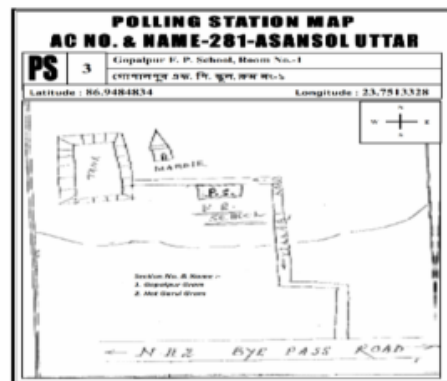

নির্বাচক নিবন্ধন আধিকারিকের স্বাক্ষর

Nazri Naksha

Google Map View

Polling Station Building Front View

Polling Station Front View

Cad View

Key MAP View

1 নাম : মঞ্জু দেবী স্বামীর নাম: দেবানন্দ পন্ডিড বাড়ির নং : N0213 বয়স : 39 লিঙ্গ : মহিলা	AOJ0929315 ফটো উপলব্ধ	2 নাম : রাজেশ কিঙ্ক পিতার নাম: রাম কিঙ্ক বাড়ির নং : N0119 বয়স : 25 লিঙ্গ : পুরুষ	AOJ2501831 ফটো উপলব্ধ	3 নাম : তারামণি কিঙ্ক পিতার নাম: রাম কিঙ্ক বাড়ির নং : হুটগুরুদি বয়স : 22 লিঙ্গ : মহিলা	AOJ2893493 ফটো উপলব্ধ
4 নাম : রিতু চৌবে স্বামীর নাম: দীপু চৌবে বাড়ির নং : হাটগড়ই বয়স : 34 লিঙ্গ : মহিলা	AOJ2748374 ফটো উপলব্ধ	5 নাম : পুতুল চৌবে স্বামীর নাম: সঞ্জীব কুমার চৌবে বাড়ির নং : এন0134 বয়স : 33 লিঙ্গ : মহিলা	AOJ2321644 ফটো উপলব্ধ	6 নাম : প্রিয়াঙ্কা চৌবে পিতার নাম: নৌনাথ চৌবে বাড়ির নং : এন0134 বয়স : 29 লিঙ্গ : মহিলা	AOJ2321651 ফটো উপলব্ধ
7 নাম : উর্মিলা চৌবে স্বামীর নাম: সচ্চিদানন্দ চৌবে বাড়ির নং : এন0134 বয়স : 55 লিঙ্গ : মহিলা	AOJ2321677 ফটো উপলব্ধ	8 নাম : অক্ষিত চৌবে পিতার নাম: নৌনাথ চৌবে বাড়ির নং : নং134 বয়স : 27 লিঙ্গ : পুরুষ	AOJ2321016 ফটো উপলব্ধ	9 নাম : সোনালী দে স্বামীর নাম: ভজহারি দে বাড়ির নং : n0007 বয়স : 36 লিঙ্গ : মহিলা	MKF2870699 ফটো উপলব্ধ
10 নাম : অমিত কুমার দে পিতার নাম: অনিল চন্দ্র দে বাড়ির নং : n0007 বয়স : 49 লিঙ্গ : পুরুষ	MKF0013375 ফটো উপলব্ধ	11 নাম : স্বর্ণা দে স্বামীর নাম: অনিল চন্দ্র দে বাড়ির নং : n0007 বয়স : 76 লিঙ্গ : মহিলা	MKF0567925 ফটো উপলব্ধ	12 নাম : ভজহারি দে পিতার নাম: অনিল চন্দ্র দে বাড়ির নং : n0007 বয়স : 48 লিঙ্গ : পুরুষ	MKF0567958 ফটো উপলব্ধ
13 নাম : উমা দে স্বামীর নাম: জিতেন দে বাড়ির নং : n0007 বয়স : 46 লিঙ্গ : মহিলা	MKF1304856 ফটো উপলব্ধ	14 নাম : নন্দিতা দে স্বামীর নাম: অমিত কুমার দে বাড়ির নং : n0007 বয়স : 32 লিঙ্গ : মহিলা	AOJ1560911 ফটো উপলব্ধ	15 নাম : অরিজিৎ দে পিতার নাম: জীতেন দে বাড়ির নং : n0007 বয়স : 26 লিঙ্গ : পুরুষ	AOJ2258531 ফটো উপলব্ধ
16 নাম : দেবনন্দ পন্ডিড পিতার নাম: ভরত পন্ডিড বাড়ির নং : N02147 বয়স : 42 লিঙ্গ : পুরুষ	BCQ4880035 ফটো উপলব্ধ	17 নাম : রুমা পাল স্বামীর নাম: নিতাই পাল বাড়ির নং : 7L0036 বয়স : 30 লিঙ্গ : মহিলা	AOJ2251361 ফটো উপলব্ধ	18 নাম : শান্তনা পাল স্বামীর নাম: দেব কুমার পাল বাড়ির নং : n0072 বয়স : 40 লিঙ্গ : মহিলা	AOJ1212075 ফটো উপলব্ধ
19 নাম : দেবকুমার পাল পিতার নাম: জহরী পাল বাড়ির নং : n0072 বয়স : 51 লিঙ্গ : পুরুষ	MKF0567982 ফটো উপলব্ধ	20 নাম : যশী পাল পিতার নাম: জহরী পাল বাড়ির নং : n0072 বয়স : 56 লিঙ্গ : পুরুষ	MKF0567974 ফটো উপলব্ধ	21 নাম : পৌরাজ পাল পিতার নাম: সীতারাম পাল বাড়ির নং : n0036 বয়স : 39 লিঙ্গ : পুরুষ	MKF2496131 ফটো উপলব্ধ
22 নাম : নিতাই পাল পিতার নাম: সীতারাম পাল বাড়ির নং : n0036 বয়স : 43 লিঙ্গ : পুরুষ	MKF2157410 ফটো উপলব্ধ	23 নাম : পায়েল পাল স্বামীর নাম: চন্দন পাল বাড়ির নং : n0036 বয়স : 35 লিঙ্গ : মহিলা	AOJ1560754 ফটো উপলব্ধ	24 নাম : চন্দন পাল পিতার নাম: সীতারাম পাল বাড়ির নং : n0036 বয়স : 46 লিঙ্গ : পুরুষ	MKF1305093 ফটো উপলব্ধ
25 নাম : যশী পাল স্বামীর নাম: সীতারাম পাল বাড়ির নং : n0036 বয়স : 66 লিঙ্গ : মহিলা	MKF0568063 ফটো উপলব্ধ	26 নাম : সীতারাম পাল পিতার নাম: সুবীর পাল বাড়ির নং : n0036 বয়স : 71 লিঙ্গ : পুরুষ	MKF0568055 ফটো উপলব্ধ	27 নাম : ছবিলা পাল স্বামীর নাম: সুবীর পাল বাড়ির নং : n0036 বয়স : 91 লিঙ্গ : মহিলা	MKF0031138 ফটো উপলব্ধ
28 নাম : রাহুল পাল পিতার নাম: নারু পাল বাড়ির নং : n0035 বয়স : 31 লিঙ্গ : পুরুষ	AOJ1560903 ফটো উপলব্ধ	29 নাম : তাপস পাল পিতার নাম: নারু পাল বাড়ির নং : n0035 বয়স : 33 লিঙ্গ : পুরুষ	AOJ1211945 ফটো উপলব্ধ	30 নাম : চায়না পাল স্বামীর নাম: নারু পাল বাড়ির নং : n0035 বয়স : 53 লিঙ্গ : মহিলা	MKF0568030 ফটো উপলব্ধ