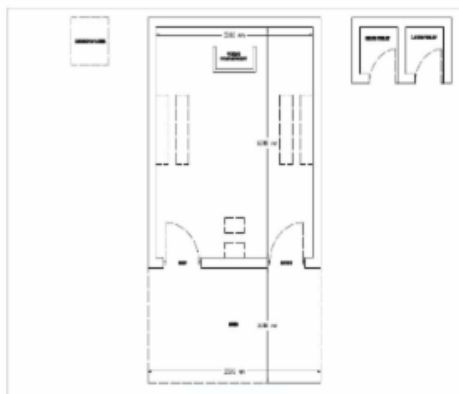

নির্বাচক নিবন্ধন আধিকারিকের স্বাক্ষর

Nazri Naksha

Google Map View

Polling Station Building Front View

Polling Station Front View

Cad View

Key MAP View

1	MKF2800159	নাম : এলডিস পিতার নাম: জোসেফ বেস্টার্লিচ বাড়ির নং : n0231 বয়স : 61 লিঙ্গ : পুরুষ	ফটো উপলব্ধ	2	BCQ5156583	নাম : সঙ্গীতা মনকানি মায়ের নাম: বিমলা দেবী বাড়ির নং : FLT NO-2E বয়স : 58 লিঙ্গ : মহিলা	ফটো উপলব্ধ	3	LJK3122173	নাম : সুবর্ণা চন্দ স্বামীর নাম: বিশ্বময় ঘোষ বাড়ির নং : n0372 বয়স : 49 লিঙ্গ : মহিলা	ফটো উপলব্ধ
4	AOJ2950384	নাম : শরণ্যা ঘোষ মায়ের নাম: সুবর্ণা চন্দ বাড়ির নং : সুমিত্রা অ্যাপার্টমেন্ট 3/7 বয়স : 20 লিঙ্গ : মহিলা	ফটো উপলব্ধ	5	AOJ2764223	নাম : সরিতা কুমারী স্বামীর নাম: রমেশ কুমার যাদব বাড়ির নং : এন.এ বয়স : 37 লিঙ্গ : মহিলা	ফটো উপলব্ধ	6	AOJ1223536	নাম : দিপালী মন্ডল স্বামীর নাম: ফাগুয়া মন্ডল বাড়ির নং : n0265 বয়স : 48 লিঙ্গ : মহিলা	ফটো উপলব্ধ
7	MKF2800167	নাম : এম. অরুণগুম পিতার নাম: এ. মুনিয়ানডি বাড়ির নং : n0232 বয়স : 58 লিঙ্গ : পুরুষ	ফটো উপলব্ধ	8	AOJ1060177	নাম : রামপ্রসাদ আগরওয়াল পিতার নাম: মহাবীর প্রসাদ আগরওয়াল বাড়ির নং : n0315 বয়স : 81 লিঙ্গ : পুরুষ	ফটো উপলব্ধ	9	AOJ1060110	নাম : শিব প্রকাশ আগরওয়াল পিতার নাম: রাম প্রসাদ আগরওয়াল বাড়ির নং : n0310 বয়স : 42 লিঙ্গ : পুরুষ	ফটো উপলব্ধ
10	AOJ1710193	নাম : বিমলা দেবী আগরওয়াল স্বামীর নাম: রাম প্রসাদ আগরওয়াল বাড়ির নং : n0477 বয়স : 79 লিঙ্গ : মহিলা	ফটো উপলব্ধ	11	AOJ1310432	নাম : নম্রতা আগরওয়াল পিতার নাম: কুলদীপ আগরওয়াল বাড়ির নং : এন020 বয়স : 33 লিঙ্গ : মহিলা	ফটো উপলব্ধ	12	AOJ2730828	নাম : মাহীশ আর্বেব পিতার নাম: ফ.সীউর রহমান বাড়ির নং : তরঙ্গ অ্যাপার্টমেন্ট বয়স : 24 লিঙ্গ : মহিলা	ফটো উপলব্ধ
13	AOJ1899079	নাম : চঞ্চল কর্মকার পিতার নাম: চিত্তরঞ্জন কর্মকার বাড়ির নং : n0494 বয়স : 60 লিঙ্গ : পুরুষ	ফটো উপলব্ধ	14	AOJ1899061	নাম : শম্পা কর্মকার স্বামীর নাম: চঞ্চল কর্মকার বাড়ির নং : n0493 বয়স : 56 লিঙ্গ : মহিলা	ফটো উপলব্ধ	15	AOJ1899012	নাম : শুভান কর্মকার পিতার নাম: চঞ্চল কর্মকার বাড়ির নং : n0488 বয়স : 30 লিঙ্গ : পুরুষ	ফটো উপলব্ধ
16	AOJ1569953	নাম : শ্রেয়া কর্মকার পিতার নাম: মিলন কর্মকার বাড়ির নং : n0078 বয়স : 31 লিঙ্গ : মহিলা	ফটো উপলব্ধ	17	AOJ1570258	নাম : রাখী কর্মকার স্বামীর নাম: মিলন কর্মকার বাড়ির নং : সুমিত্রা অ্যাপার্টমেন্ট বয়স : 58 লিঙ্গ : মহিলা	ফটো উপলব্ধ	18	AOJ1570233	নাম : মিলন কর্মকার পিতার নাম: মুতাজুজয় কর্মকার বাড়ির নং : সুমিত্রা অ্যাপার্টমেন্ট বয়স : 62 লিঙ্গ : পুরুষ	ফটো উপলব্ধ
#2 19	MKF2800365	নাম : এস কার্পাগম স্বামীর নাম: এম. আরুণগুম বাড়ির নং : n0240 বয়স : 54 লিঙ্গ : মহিলা	ফটো উপলব্ধ	20	AOJ1223817	নাম : সোহিনী গঙ্গোপাধ্যায় পিতার নাম: দেবশীষ গঙ্গোপাধ্যায় বাড়ির নং : n0241 বয়স : 34 লিঙ্গ : মহিলা	ফটো উপলব্ধ	21	MKF2800399	নাম : দেবশীষ গঙ্গোপাধ্যায় পিতার নাম: নরেন্দ্র নাথ গঙ্গোপাধ্যায় বাড়ির নং : n0241 বয়স : 66 লিঙ্গ : পুরুষ	ফটো উপলব্ধ
22	MKF2800407	নাম : আলোলিকা গাঙ্গুলী পিতার নাম: নরেন্দ্র নাথ গাঙ্গুলী বাড়ির নং : n0241 বয়স : 77 লিঙ্গ : মহিলা	ফটো উপলব্ধ	23	AOJ2673861	নাম : সুভদ্রীপ মন্ডল পিতার নাম: শিবেন মন্ডল বাড়ির নং : এন002 বয়স : 26 লিঙ্গ : পুরুষ	ফটো উপলব্ধ	24	AOJ2674638	নাম : সুইটি ঘোষ স্বামীর নাম: কৃষ্ণা ঘোষ বাড়ির নং : এন002 বয়স : 26 লিঙ্গ : মহিলা	ফটো উপলব্ধ
25	MKF2800415	নাম : মল্লয়া গাঙ্গুলী স্বামীর নাম: দেবশীষ গাঙ্গুলী বাড়ির নং : এন002 বয়স : 57 লিঙ্গ : মহিলা	ফটো উপলব্ধ	26	AOJ2675932	নাম : প্রিয়ঙ্কা মন্ডল স্বামীর নাম: নয়ন্তা মন্ডল বাড়ির নং : এন002 বয়স : 27 লিঙ্গ : মহিলা	ফটো উপলব্ধ	27	AOJ1710144	নাম : হারাধনী গোপ স্বামীর নাম: বাসুদেব গোপ বাড়ির নং : n0472 বয়স : 44 লিঙ্গ : মহিলা	ফটো উপলব্ধ
28	AOJ1709617	নাম : শুভজিৎ গোপ পিতার নাম: বাসুদেব গোপ বাড়ির নং : n0445 বয়স : 31 লিঙ্গ : পুরুষ	ফটো উপলব্ধ	29	AOJ2675817	নাম : চৈতালি ঘোষ স্বামীর নাম: বিজয় ঘোষ বাড়ির নং : এন0015 বয়স : 24 লিঙ্গ : মহিলা	ফটো উপলব্ধ	30	AOJ2697712	নাম : গুঞ্জল ঘটক স্বামীর নাম: মিত্রন কান্তি ঘটক বাড়ির নং : এন0015 বয়স : 43 লিঙ্গ : মহিলা	ফটো উপলব্ধ