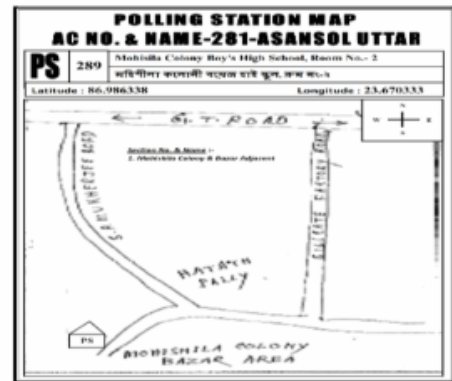

নির্বাচক নিবন্ধন আধিকারিকের স্বাক্ষর

Nazri Naksha

Google Map View

Polling Station Building Front View

Polling Station Front View

Cad View

Key MAP View

1 নাম : সারদা দেবী স্বামীর নাম : সুজয় প্রসাদ বাড়ির নং : n0239 বয়স : 45 লিঙ্গ : মহিলা	AOJ1205509 ফটো উপলব্ধ	2 নাম : সুকুমার দে পিতার নাম : সুধীর দে বাড়ির নং : n0212 বয়স : 32 লিঙ্গ : পুরুষ	AOJ1541416 ফটো উপলব্ধ	3 নাম : শুনীতা দেবী স্বামীর নাম : রাজ বাশফোড় বাড়ির নং : n0321 বয়স : 43 লিঙ্গ : মহিলা	AOJ1673417 ফটো উপলব্ধ
4 নাম : সীমা দেবী স্বামীর নাম : রজনীশ প্রসাদ মাহাতো বাড়ির নং : n0361 বয়স : 33 লিঙ্গ : মহিলা	AOJ1835818 ফটো উপলব্ধ	5 নাম : অনিতা দেবী স্বামীর নাম : নন্দলাল মুনিয়া বাড়ির নং : n0220 বয়স : 52 লিঙ্গ : মহিলা	BCQ5504253 ফটো উপলব্ধ	6 নাম : মমতা দেবী স্বামীর নাম : শংকর মাহাতো বাড়ির নং : n0343 বয়স : 40 লিঙ্গ : মহিলা	AOJ1835495 ফটো উপলব্ধ
7 নাম : রুবী ভট্টাচার্য স্বামীর নাম : সমীর ভট্টাচার্য বাড়ির নং : n0087 বয়স : 53 লিঙ্গ : মহিলা	WB/38/260/375554 ফটো উপলব্ধ	8 নাম : বিমলি দেবী স্বামীর নাম : বিহাল যাদব বাড়ির নং : বয়স : 45 লিঙ্গ : মহিলা	AOJ2320323 ফটো উপলব্ধ	9 নাম : অমিত কুমার মুনিয়া পিতার নাম : নন্দলাল মুনিয়া বাড়ির নং : বয়স : 26 লিঙ্গ : পুরুষ	AOJ2320430 ফটো উপলব্ধ
10 নাম : অনিন্দিতা চক্রবর্তী পিতার নাম : অনিমেশ চক্রবর্তী বাড়ির নং : বয়স : 26 লিঙ্গ : মহিলা	AOJ2320331 ফটো উপলব্ধ	11 নাম : সুপ্রিয় মন্ডল পিতার নাম : শক্তিপদ মন্ডল বাড়ির নং : বয়স : 25 লিঙ্গ : পুরুষ	AOJ2320406 ফটো উপলব্ধ	12 নাম : পারমিতা সাহা স্বামীর নাম : সন্তোষ কুমার সাহা বাড়ির নং : বয়স : 42 লিঙ্গ : মহিলা	AOJ2320455 ফটো উপলব্ধ
13 নাম : সন্তোষ কুমার সাহা পিতার নাম : সনত কুমার সাহা বাড়ির নং : বয়স : 43 লিঙ্গ : পুরুষ	AOJ2320448 ফটো উপলব্ধ	14 নাম : সায়ন্তনি সান্যাল পিতার নাম : সোমনাথ সান্যাল বাড়ির নং : বয়স : 28 লিঙ্গ : মহিলা	AOJ2320463 ফটো উপলব্ধ	15 নাম : দেবাশিস বিশ্বাস পিতার নাম : দেবনারায়ন বিশ্বাস বাড়ির নং : বয়স : 25 লিঙ্গ : পুরুষ	AOJ2320471 ফটো উপলব্ধ
16 নাম : পাপিয়া দে পিতার নাম : অপূর্ব রঞ্জন দে বাড়ির নং : বয়স : 42 লিঙ্গ : মহিলা	AOJ2320372 ফটো উপলব্ধ	17 নাম : শিঞ্জিনী ভৌমিক পিতার নাম : তপন ভৌমিক বাড়ির নং : প্লট নং 298 বয়স : 25 লিঙ্গ : মহিলা	AOJ2320539 ফটো উপলব্ধ	18 নাম : আমন কুমার পিতার নাম : বাহাদুর ঠাকুর বাড়ির নং : 0193381 বয়স : 29 লিঙ্গ : পুরুষ	AOJ2389633 ফটো উপলব্ধ
19 নাম : বিবেক কুমার পিতার নাম : বাহাদুর ঠাকুর বাড়ির নং : 0193381 বয়স : 31 লিঙ্গ : পুরুষ	AOJ2389658 ফটো উপলব্ধ	20 নাম : প্রিয়া শ্রীবাস্তব পিতার নাম : রাজেশ প্রসাদ শ্রীবাস্তব বাড়ির নং : বয়স : 25 লিঙ্গ : মহিলা	AOJ2320307 ফটো উপলব্ধ	21 নাম : বিহাল যাদব পিতার নাম : দ্বারিকা যাদব বাড়ির নং : বয়স : 50 লিঙ্গ : পুরুষ	AOJ2320315 ফটো উপলব্ধ
22 নাম : দীনেশ পিতার নাম : হীরেন্দ্র নাথ ভান্ডারী বাড়ির নং : n0159 বয়স : 47 লিঙ্গ : পুরুষ	AOJ1507995 ফটো উপলব্ধ	23 নাম : আরতি দত্ত স্বামীর নাম : হারাধন দত্ত বাড়ির নং : n0446 বয়স : 81 লিঙ্গ : মহিলা	AOJ2478907 ফটো উপলব্ধ	24 নাম : মনীষা বিশ্বাস স্বামীর নাম : কিংগুক বিশ্বাস বাড়ির নং : 363 বয়স : 32 লিঙ্গ : মহিলা	AOJ2622850 ফটো উপলব্ধ
25 নাম : কেণ্ডু পিতার নাম : যদু বাড়ির নং : n0366 বয়স : 75 লিঙ্গ : পুরুষ	WB/38/260/441256 ফটো উপলব্ধ	26 নাম : সঙ্গীতা দাস স্বামীর নাম : প্রদীপ দাস বাড়ির নং : n0414 বয়স : 58 লিঙ্গ : মহিলা	DZD1655976 ফটো উপলব্ধ	27 নাম : প্রদীপ দাস পিতার নাম : ফনীভূষণ দাস বাড়ির নং : n0416 বয়স : 61 লিঙ্গ : পুরুষ	AOJ2182368 ফটো উপলব্ধ
28 নাম : রাজেস প্রসাদ পিতার নাম : কেশো প্রসাদ বাড়ির নং : n0366 বয়স : 37 লিঙ্গ : পুরুষ	AOJ2182434 ফটো উপলব্ধ	29 নাম : তপন ভৌমিক পিতার নাম : সুরেন্দ্র লাল ভৌমিক বাড়ির নং : n0087 বয়স : 59 লিঙ্গ : পুরুষ	WB/38/260/375601 ফটো উপলব্ধ	30 নাম : সুমিত্রা দে পিতার নাম : সুধীর দে বাড়ির নং : n0212 বয়স : 35 লিঙ্গ : মহিলা	AOJ1205392 ফটো উপলব্ধ