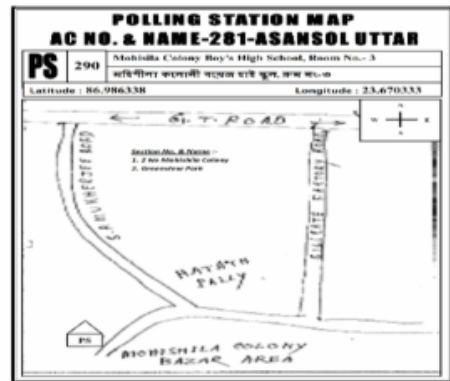

Cad View

Key MAP View