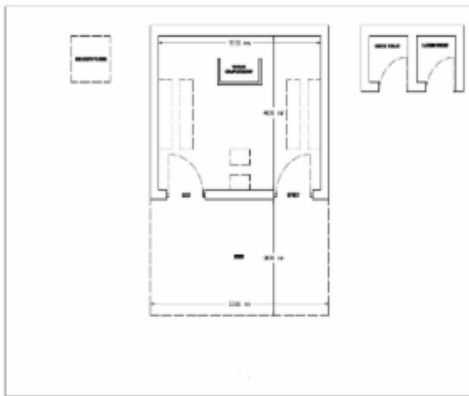

নির্বাচক নিবন্ধন আধিকারিকের স্বাক্ষর

Nazri Naksha

Google Map View

Polling Station Building Front View

Polling Station Front View

Cad View

Key MAP View

1 নাম : ছন্দা দেবী স্বামীর নাম: ব্রহ্মদেও লাল বর্নোয়াল বাড়ির নং : n0212 বয়স : 82 লিঙ্গ : মহিলা	AOJ1206085 ফটো উপলব্ধ	2 নাম : ববিতা দেবী স্বামীর নাম: বৈকুন্ঠ যাদব বাড়ির নং : n0464 বয়স : 39 লিঙ্গ : মহিলা	AOJ2246924 ফটো উপলব্ধ	3 নাম : মমতা পিতার নাম: পলাশ কুমার ঘোষ বাড়ির নং : n0482 বয়স : 37 লিঙ্গ : মহিলা	BCQ4830774 ফটো উপলব্ধ
4 নাম : দেবেন্দ্র পিতার নাম: রাম সাউ বাড়ির নং : n0197 বয়স : 50 লিঙ্গ : পুরুষ	BCQ5597513 ফটো উপলব্ধ	5 নাম : কালা দেবী সিং স্বামীর নাম: বালেশ্বর সিং বাড়ির নং : না বয়স : 87 লিঙ্গ : মহিলা	AOJ2505287 ফটো উপলব্ধ	6 নাম : তন্ময় সেনগুপ্তা পিতার নাম: মিলন সেনগুপ্তা বাড়ির নং : না বয়স : 51 লিঙ্গ : পুরুষ	AOJ2505394 ফটো উপলব্ধ
7 নাম : পিউ রায় স্বামীর নাম: শুভজীৎ রায় বাড়ির নং : না বয়স : 40 লিঙ্গ : মহিলা	AOJ2505428 ফটো উপলব্ধ	8 নাম : সুনীতা শর্মা স্বামীর নাম: আলোক শর্মা বাড়ির নং : না বয়স : 35 লিঙ্গ : মহিলা	AOJ2505444 ফটো উপলব্ধ	9 নাম : কৃষ্ণা পাশোয়ান পিতার নাম: নন্দা কিশোর পাশোয়ান বাড়ির নং : না বয়স : 24 লিঙ্গ : পুরুষ	AOJ2505451 ফটো উপলব্ধ
10 নাম : প্রতাপ নারায়ণ দত্ত পিতার নাম: দয়াময় দত্ত বাড়ির নং : গ্রিন ভিউ পার্ক বয়স : 47 লিঙ্গ : পুরুষ	AOJ2505329 ফটো উপলব্ধ	11 নাম : দীপা দত্ত স্বামীর নাম: দয়াময় দত্ত বাড়ির নং : 2 নং মহীশিলা কলোনী বয়স : 72 লিঙ্গ : মহিলা	AOJ2505337 ফটো উপলব্ধ	12 নাম : কৌশল্যা দেবী স্বামীর নাম: বাসু ঘোষ বাড়ির নং : n0187 বয়স : 65 লিঙ্গ : মহিলা	AOJ0883579 ফটো উপলব্ধ
13 নাম : সুনীতা স্বামীর নাম: দেবেন্দ্র সাউ বাড়ির নং : n0198 বয়স : 44 লিঙ্গ : মহিলা	BCQ5597521 ফটো উপলব্ধ	14 নাম : শিবনাথ সিং পিতার নাম: বালেশ্বর সিং বাড়ির নং : না বয়স : 39 লিঙ্গ : পুরুষ	AOJ2505303 ফটো উপলব্ধ	15 নাম : শ্বেতা মন্ডল স্বামীর নাম: পলাশ মন্ডল বাড়ির নং : n0518 বয়স : 34 লিঙ্গ : মহিলা	AOJ2268803 ফটো উপলব্ধ
16 নাম : প্রান্তিক আচার্য পিতার নাম: পার্থ আচার্য বাড়ির নং : বয়স : 21 লিঙ্গ : পুরুষ	AOJ2852150 ফটো উপলব্ধ	17 নাম : মলয় যাদব পিতার নাম: জ্ঞান প্রকাশ যাদব বাড়ির নং : 1 নং মোহিশিলা কলোনী বয়স : 34 লিঙ্গ : পুরুষ	AOJ1205905 ফটো উপলব্ধ	18 নাম : বৈশাখী আচার্য স্বামীর নাম: রাজীব আচার্য বাড়ির নং : n0071 বয়স : 41 লিঙ্গ : মহিলা	AOJ0974220 ফটো উপলব্ধ
19 নাম : চিত্রা আচার্য স্বামীর নাম: পার্থ আচার্য বাড়ির নং : n0074 বয়স : 51 লিঙ্গ : মহিলা	AOJ0974246 ফটো উপলব্ধ	20 নাম : প্রিয়ঙ্কা মল্লিক পিতার নাম: পার্থ আচার্য বাড়ির নং : n0073 বয়স : 33 লিঙ্গ : মহিলা	AOJ1835909 ফটো উপলব্ধ	21 নাম : পার্থ আচার্য পিতার নাম: কালী পদ আচার্য বাড়ির নং : n0073 বয়স : 65 লিঙ্গ : পুরুষ	AOJ0974238 ফটো উপলব্ধ
22 নাম : সৌরভ কুন্ডু পিতার নাম: তুলসী কুন্ডু বাড়ির নং : n0018 বয়স : 42 লিঙ্গ : পুরুষ	BCQ4731121 ফটো উপলব্ধ	23 নাম : কানন কুন্ডু স্বামীর নাম: তুলসী কুন্ডু বাড়ির নং : n0018 বয়স : 69 লিঙ্গ : মহিলা	WB/38/260/378697 ফটো উপলব্ধ	24 নাম : তুলসী কুন্ডু পিতার নাম: শ্যামলাল কুন্ডু বাড়ির নং : n0018 বয়স : 79 লিঙ্গ : পুরুষ	WB/38/260/378696 ফটো উপলব্ধ
25 নাম : ধর্মদাস কুন্ডু অন্যান্য নাম: শশী কুন্ডু বাড়ির নং : দেবীবাড়ী বয়স : 38 লিঙ্গ : পুরুষ	AOJ2421121 ফটো উপলব্ধ	26 নাম : দেবেত্র কুমার পিতার নাম: শ্যামল কুমার বাড়ির নং : এন00123 বয়স : 41 লিঙ্গ : পুরুষ	AOJ2628741 ফটো উপলব্ধ	27 নাম : সুব্রত কুমার পিতার নাম: শ্যামল কুমার বাড়ির নং : বীর্দ ফ্লোর বয়স : 34 লিঙ্গ : পুরুষ	AOJ2505089 ফটো উপলব্ধ
28 নাম : রেখা কুমার স্বামীর নাম: শ্যামল কুমার বাড়ির নং : বয়স : 61 লিঙ্গ : মহিলা	AOJ2388908 ফটো উপলব্ধ	29 নাম : মমতা কুমারী স্বামীর নাম: বিজয় কুমারী বাড়ির নং : n0508 বয়স : 32 লিঙ্গ : মহিলা	AOJ2268704 ফটো উপলব্ধ	30 নাম : চিত্রা কর্মকার স্বামীর নাম: রঞ্জন কর্মকার বাড়ির নং : n0517 বয়স : 43 লিঙ্গ : মহিলা	AOJ2268795 ফটো উপলব্ধ