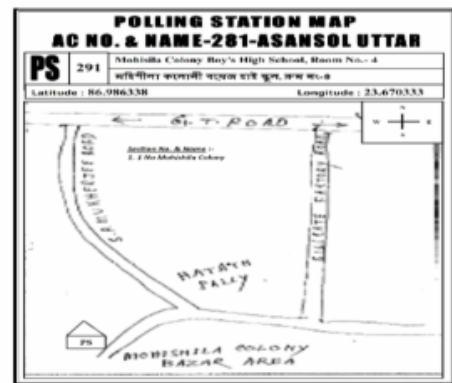

নির্বাচক নিবন্ধন আধিকারিকের স্বাক্ষর

Nazri Naksha

Google Map View

Polling Station Building Front View

Polling Station Front View

Cad View

Key MAP View

1 নাম : কুন্তি দেবী স্বামীর নাম: ভরত প্রসাদ যাদব বাড়ির নং : n0406 বয়স : 52 লিঙ্গ : মহিলা	AOJ1836162 ফটো উপলব্ধ	2 নাম : শান্তি দেবী স্বামীর নাম: উমেশ প্রসাদ সিং বাড়ির নং : n0458 বয়স : 62 লিঙ্গ : মহিলা	AOJ1836543 ফটো উপলব্ধ	3 নাম : জহিতী চ্যাটার্জী স্বামীর নাম: অর্ধ্য চ্যাটার্জী বাড়ির নং : n0526 বয়স : 39 লিঙ্গ : মহিলা	MKF2495042 ফটো উপলব্ধ
4 নাম : অরুনাভ চক্রবর্তী পিতার নাম: বিমলেন্দু চক্রবর্তী বাড়ির নং : n0142 বয়স : 47 লিঙ্গ : পুরুষ	BCQ4731865 ফটো উপলব্ধ	5 নাম : যশোদা দেবী স্বামীর নাম: নন্দলাল প্রসাদ বাড়ির নং : n0323 বয়স : 51 লিঙ্গ : মহিলা	BCQ4736237 ফটো উপলব্ধ	6 নাম : টুল ভৌমিক স্বামীর নাম: মলয় ভৌমিক বাড়ির নং : n0033 বয়স : 49 লিঙ্গ : মহিলা	BCQ1308030 ফটো উপলব্ধ
7 নাম : মেঘনা ভৌমিক পিতার নাম: মলয় ভৌমিক বাড়ির নং : n0033 বয়স : 28 লিঙ্গ : মহিলা	AOJ2144525 ফটো উপলব্ধ	8 নাম : স্বনীতা রঞ্জন স্বামীর নাম: রাবি কুমার শর্মা বাড়ির নং : n0554 বয়স : 42 লিঙ্গ : মহিলা	AOJ2144475 ফটো উপলব্ধ	9 নাম : শান্তিময় ঘোষ পিতার নাম: চুনি গোপাল ঘোষ বাড়ির নং : বয়স : 47 লিঙ্গ : পুরুষ	AOJ2361590 ফটো উপলব্ধ
10 নাম : জ্যোৎস্না মুখার্জী স্বামীর নাম: চন্দ্র চূড় মুখার্জী বাড়ির নং : বয়স : 59 লিঙ্গ : মহিলা	DZD2858447 ফটো উপলব্ধ	11 নাম : পরাগ সান্যাল পিতার নাম: সলীল সান্যাল বাড়ির নং : বয়স : 60 লিঙ্গ : পুরুষ	AOJ2347466 ফটো উপলব্ধ	12 নাম : মলয় ভৌমিক পিতার নাম: হরলাল মুখার্জী বাড়ির নং : n0033 বয়স : 60 লিঙ্গ : পুরুষ	WB/38/260/378058 ফটো উপলব্ধ
13 নাম : সাগ্নিক ভৌমিক পিতার নাম: মলয় ভৌমিক বাড়ির নং : 1 নং বয়স : 20 লিঙ্গ : পুরুষ	AOJ2935351 ফটো উপলব্ধ	14 নাম : বাবলি মুখার্জী স্বামীর নাম: অভিষেক মুখার্জী বাড়ির নং : বয়স : 37 লিঙ্গ : মহিলা	KPY2689263 ফটো উপলব্ধ	15 নাম : সুশান্ত ঘোষ পিতার নাম: শান্তিময় ঘোষ বাড়ির নং : বয়স : 25 লিঙ্গ : পুরুষ	AOJ2370708 ফটো উপলব্ধ
16 নাম : শেফালী ব্রহ্মা স্বামীর নাম: প্রকাশ চন্দ্র ব্রহ্মা বাড়ির নং : 1/154 বয়স : 65 লিঙ্গ : মহিলা	AOJ2372654 ফটো উপলব্ধ	17 নাম : তন্দ্রা ভট্টাচার্য স্বামীর নাম: রাজ কুমার ভট্টাচার্য বাড়ির নং : n0356 বয়স : 53 লিঙ্গ : মহিলা	BCQ4279501 ফটো উপলব্ধ	18 নাম : পাপিয়া সরকার স্বামীর নাম: তন্ময় সরকার বাড়ির নং : n0615 বয়স : 32 লিঙ্গ : মহিলা	IMW1356716 ফটো উপলব্ধ
19 নাম : বন্দনা কুমারী স্বামীর নাম: হীর রঞ্জন সিং বাড়ির নং : n05633 বয়স : 43 লিঙ্গ : মহিলা	AOJ2144467 ফটো উপলব্ধ	20 নাম : সজাতা রানী মজুমদার স্বামীর নাম: সমরেশ মজুমদার বাড়ির নং : n0637 বয়স : 43 লিঙ্গ : মহিলা	BCQ4833240 ফটো উপলব্ধ	21 নাম : লোকনাথ ভট্টাচার্য পিতার নাম: জগবন্ধু ভট্টাচার্য বাড়ির নং : n0373 বয়স : 56 লিঙ্গ : পুরুষ	GDV0594861 ফটো উপলব্ধ
22 নাম : তাপসী সান্যাল পিতার নাম: সলীল সান্যাল বাড়ির নং : বয়স : 85 লিঙ্গ : মহিলা	AOJ2370567 ফটো উপলব্ধ	S2 23 নাম : অদিতি লায়েক পিতার নাম: পৌতম লায়েক বাড়ির নং : 1 নং মহীশিলা কলোনী বয়স : 26 লিঙ্গ : মহিলা	AOJ2268878 ফটো উপলব্ধ	24 নাম : প্রমীলা দেবী স্বামীর নাম: শ্রীকান্ত যাদব বাড়ির নং : n0600 বয়স : 52 লিঙ্গ : মহিলা	AOJ0927012 ফটো উপলব্ধ
25 নাম : শুভম মুখোপাধ্যায় পিতার নাম: পথিক মুখোপাধ্যায় বাড়ির নং : নং142 বয়স : 33 লিঙ্গ : পুরুষ	AOJ2504926 ফটো উপলব্ধ	26 নাম : সংগীতা মোদোক স্বামীর নাম: সুকান্তা মোদোক বাড়ির নং : বয়স : 31 লিঙ্গ : মহিলা	AOJ1684281 ফটো উপলব্ধ	27 নাম : দেবারতি দাস (দে) স্বামীর নাম: পৌতম দে বাড়ির নং : নং142 বয়স : 38 লিঙ্গ : মহিলা	DZD3162419 ফটো উপলব্ধ
28 নাম : ঋতু ভট্টাচার্য পিতার নাম: লোকনাথ ভট্টাচার্য বাড়ির নং : বয়স : 21 লিঙ্গ : পুরুষ	AOJ2840965 ফটো উপলব্ধ	#2 29 নাম : শ্রীমান সাই মায়ের নাম: সুমিত্রা সাই বাড়ির নং : নং142 বয়স : 44 লিঙ্গ : পুরুষ	AOJ2505022 ফটো উপলব্ধ	30 নাম : দীপিকা সাই স্বামীর নাম: শ্রীমান সাই বাড়ির নং : নং142 বয়স : 44 লিঙ্গ : মহিলা	AOJ2505048 ফটো উপলব্ধ