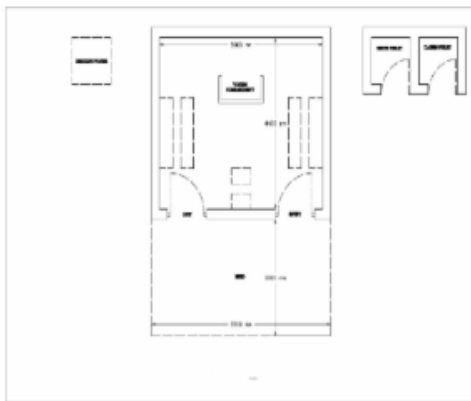

নির্বাচক নিবন্ধন আধিকারিকের স্বাক্ষর

Nazri Naksha

Google Map View

Polling Station Building Front View

Polling Station Front View

Cad View

Key MAP View

1 নাম : কুন্তি দেবী স্বামীর নাম: ভরত প্রসাদ যাদব বাড়ির নং : n0406 বয়স : 52 লিঙ্গ : মহিলা	AOJ1836162 ফটো উপলব্ধ	2 নাম : শান্তি দেবী স্বামীর নাম: উমেশ প্রসাদ সিং বাড়ির নং : n0458 বয়স : 62 লিঙ্গ : মহিলা	AOJ1836543 ফটো উপলব্ধ	3 নাম : জহিতী চ্যাটার্জী স্বামীর নাম: অর্ধ্য চ্যাটার্জী বাড়ির নং : n0526 বয়স : 39 লিঙ্গ : মহিলা	MKF2495042 ফটো উপলব্ধ
4 নাম : অরুনাভ চক্রবর্তী পিতার নাম: বিমলেন্দু চক্রবর্তী বাড়ির নং : n0142 বয়স : 47 লিঙ্গ : পুরুষ	BCQ4731865 ফটো উপলব্ধ	5 নাম : যশোদা দেবী স্বামীর নাম: নন্দলাল প্রসাদ বাড়ির নং : n0323 বয়স : 51 লিঙ্গ : মহিলা	BCQ4736237 ফটো উপলব্ধ	6 নাম : টুল ভৌমিক স্বামীর নাম: মলয় ভৌমিক বাড়ির নং : n0033 বয়স : 49 লিঙ্গ : মহিলা	BCQ1308030 ফটো উপলব্ধ
7 নাম : মেঘনা ভৌমিক পিতার নাম: মলয় ভৌমিক বাড়ির নং : n0033 বয়স : 28 লিঙ্গ : মহিলা	AOJ2144525 ফটো উপলব্ধ	8 নাম : স্বনীতা রঞ্জন স্বামীর নাম: রাবি কুমার শর্মা বাড়ির নং : n0554 বয়স : 42 লিঙ্গ : মহিলা	AOJ2144475 ফটো উপলব্ধ	9 নাম : শান্তিময় ঘোষ পিতার নাম: চুনি গোপাল ঘোষ বাড়ির নং : বয়স : 47 লিঙ্গ : পুরুষ	AOJ2361590 ফটো উপলব্ধ
10 নাম : জ্যোৎস্না মুখার্জী স্বামীর নাম: চন্দ্র চূড় মুখার্জী বাড়ির নং : বয়স : 59 লিঙ্গ : মহিলা	DZD2858447 ফটো উপলব্ধ	11 নাম : পরাগ সান্যাল পিতার নাম: সলীল সান্যাল বাড়ির নং : বয়স : 60 লিঙ্গ : পুরুষ	AOJ2347466 ফটো উপলব্ধ	12 নাম : মলয় ভৌমিক পিতার নাম: হরলাল মুখার্জী বাড়ির নং : n0033 বয়স : 60 লিঙ্গ : পুরুষ	WB/38/260/378058 ফটো উপলব্ধ
13 নাম : সাগ্নিক ভৌমিক পিতার নাম: মলয় ভৌমিক বাড়ির নং : 1 নং বয়স : 20 লিঙ্গ : পুরুষ	AOJ2935351 ফটো উপলব্ধ	14 নাম : বাবলি মুখার্জী স্বামীর নাম: অভিষেক মুখার্জী বাড়ির নং : বয়স : 37 লিঙ্গ : মহিলা	KPY2689263 ফটো উপলব্ধ	15 নাম : সুশান্ত ঘোষ পিতার নাম: শান্তিময় ঘোষ বাড়ির নং : বয়স : 25 লিঙ্গ : পুরুষ	AOJ2370708 ফটো উপলব্ধ
16 নাম : শেফালী ব্রহ্মা স্বামীর নাম: প্রকাশ চন্দ্র ব্রহ্মা বাড়ির নং : 1/154 বয়স : 65 লিঙ্গ : মহিলা	AOJ2372654 ফটো উপলব্ধ	17 নাম : তন্দ্রা ভট্টাচার্য স্বামীর নাম: রাজ কুমার ভট্টাচার্য বাড়ির নং : n0356 বয়স : 53 লিঙ্গ : মহিলা	BCQ4279501 ফটো উপলব্ধ	18 নাম : পাপিয়া সরকার স্বামীর নাম: তন্ময় সরকার বাড়ির নং : n0615 বয়স : 32 লিঙ্গ : মহিলা	IMW1356716 ফটো উপলব্ধ
19 নাম : বন্দনা কুমারী স্বামীর নাম: হীর রঞ্জন সিং বাড়ির নং : n05633 বয়স : 43 লিঙ্গ : মহিলা	AOJ2144467 ফটো উপলব্ধ	20 নাম : সজাতা রানী মজুমদার স্বামীর নাম: সমরেশ মজুমদার বাড়ির নং : n0637 বয়স : 43 লিঙ্গ : মহিলা	BCQ4833240 ফটো উপলব্ধ	21 নাম : লোকনাথ ভট্টাচার্য পিতার নাম: জগবন্ধু ভট্টাচার্য বাড়ির নং : n0373 বয়স : 56 লিঙ্গ : পুরুষ	GDV0594861 ফটো উপলব্ধ
22 নাম : তাপসী সান্যাল পিতার নাম: সলীল সান্যাল বাড়ির নং : বয়স : 85 লিঙ্গ : মহিলা	AOJ2370567 ফটো উপলব্ধ	S2 23 নাম : অদিতি লায়েক পিতার নাম: পৌতম লায়েক বাড়ির নং : 1 নং মহীশিলা কলোনী বয়স : 26 লিঙ্গ : মহিলা	AOJ2268878 ফটো উপলব্ধ	24 নাম : প্রমীলা দেবী স্বামীর নাম: শ্রীকান্ত যাদব বাড়ির নং : n0600 বয়স : 52 লিঙ্গ : মহিলা	AOJ0927012 ফটো উপলব্ধ
25 নাম : শুভম মুখোপাধ্যায় পিতার নাম: পথিক মুখোপাধ্যায় বাড়ির নং : নং142 বয়স : 33 লিঙ্গ : পুরুষ	AOJ2504926 ফটো উপলব্ধ	26 নাম : সংগীতা মোদোক স্বামীর নাম: সুকান্তা মোদোক বাড়ির নং : বয়স : 31 লিঙ্গ : মহিলা	AOJ1684281 ফটো উপলব্ধ	27 নাম : দেবারতি দাস (দে) স্বামীর নাম: পৌতম দে বাড়ির নং : নং142 বয়স : 38 লিঙ্গ : মহিলা	DZD3162419 ফটো উপলব্ধ
28 নাম : ঋতু ভট্টাচার্য পিতার নাম: লোকনাথ ভট্টাচার্য বাড়ির নং : বয়স : 21 লিঙ্গ : পুরুষ	AOJ2840965 ফটো উপলব্ধ	#2 29 নাম : শ্রীমান সাই মায়ের নাম: সুমিত্রা সাই বাড়ির নং : নং142 বয়স : 44 লিঙ্গ : পুরুষ	AOJ2505022 ফটো উপলব্ধ	30 নাম : দীপিকা সাই স্বামীর নাম: শ্রীমান সাই বাড়ির নং : নং142 বয়স : 44 লিঙ্গ : মহিলা	AOJ2505048 ফটো উপলব্ধ