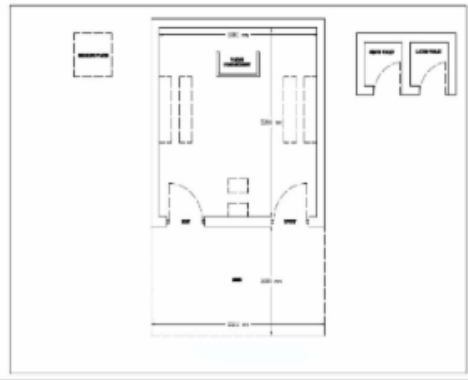

নির্বাচক নিবন্ধন আধিকারিকের স্বাক্ষর

Nazri Naksha

Google Map View

Polling Station Building Front View

Polling Station Front View

Cad View

Key MAP View

1 নাম : তনুজা দেবী স্বামীর নাম: লখন শর্মা বাড়ির নং : n0216 বয়স : 49 লিঙ্গ : মহিলা	BCQ4735247 ফটো উপলব্ধ	2 নাম : সংগিতা মোদী স্বামীর নাম: পঙ্কজ কুমার বাড়ির নং : n0392 বয়স : 34 লিঙ্গ : মহিলা	AOJ1876937 ফটো উপলব্ধ	3 নাম : আশা দেবী স্বামীর নাম: রঞ্জিত ভগত বাড়ির নং : n0265 বয়স : 46 লিঙ্গ : মহিলা	BCQ5011580 ফটো উপলব্ধ
4 নাম : শচিন ভগত পিতার নাম: জগদীশ ভগত বাড়ির নং : n0265 বয়স : 38 লিঙ্গ : পুরুষ	BCQ5011572 ফটো উপলব্ধ	5 নাম : কাঞ্চন দেবী স্বামীর নাম: শিব কুমার প্রসাদ বাড়ির নং : n0411 বয়স : 48 লিঙ্গ : মহিলা	AOJ1999820 ফটো উপলব্ধ	6 নাম : রীনা দেবী স্বামীর নাম: জিতেন্দ্র মোদী বাড়ির নং : n0426 বয়স : 35 লিঙ্গ : মহিলা	AOJ2000313 ফটো উপলব্ধ
7 নাম : সাবিত্রী দেবী স্বামীর নাম: সুরেশ যাদব বাড়ির নং : n0431 বয়স : 52 লিঙ্গ : মহিলা	AOJ2000511 ফটো উপলব্ধ	8 নাম : বীনা দেবী স্বামীর নাম: বিনয় প্রসাদ বাড়ির নং : n0446 বয়স : 52 লিঙ্গ : মহিলা	AOJ2018638 ফটো উপলব্ধ	9 নাম : দয়াবতী দেবী স্বামীর নাম: বজরঙ্গী হরীজন বাড়ির নং : n0472 বয়স : 43 লিঙ্গ : মহিলা	AOJ2021244 ফটো উপলব্ধ
10 নাম : অপরাজিতা দেবী স্বামীর নাম: রাজ কুমার বার্নোয়াল বাড়ির নং : n0303 বয়স : 41 লিঙ্গ : মহিলা	HLR1577394 ফটো উপলব্ধ	11 নাম : রজনী শর্মা স্বামীর নাম: রাজ শর্মা বাড়ির নং : n0327 বয়স : 31 লিঙ্গ : মহিলা	AOJ1675651 ফটো উপলব্ধ	12 নাম : সুপর্ণা মনি স্বামীর নাম: সুরেশ শর্মা বাড়ির নং : n0359 বয়স : 50 লিঙ্গ : মহিলা	AOJ1043793 ফটো উপলব্ধ
13 নাম : ফুলো দেবী স্বামীর নাম: সত্যনারায়ন সাউ বাড়ির নং : n0290 বয়স : 54 লিঙ্গ : মহিলা	BCQ5505599 ফটো উপলব্ধ	#2 14 নাম : ঘটো দেবী স্বামীর নাম: রাজ যাদব বাড়ির নং : n0384 বয়স : 38 লিঙ্গ : মহিলা	BCQ5505292 ফটো উপলব্ধ	15 নাম : অম্বিকা দেবী স্বামীর নাম: হরীশ শর্মা বাড়ির নং : n0155 বয়স : 38 লিঙ্গ : মহিলা	AOJ1508696 ফটো উপলব্ধ
16 নাম : রনবীর শর্মা পিতার নাম: হরীশ শর্মা বাড়ির নং : n0155 বয়স : 50 লিঙ্গ : পুরুষ	BCQ5599071 ফটো উপলব্ধ	17 নাম : রঞ্জয় শর্মা পিতার নাম: হরীশ শর্মা বাড়ির নং : n0155 বয়স : 50 লিঙ্গ : পুরুষ	AOJ1675859 ফটো উপলব্ধ	18 নাম : জীতেন্দ্র শর্মা পিতার নাম: মুকুন্দ শর্মা বাড়ির নং : n0155 বয়স : 39 লিঙ্গ : পুরুষ	AOJ0896191 ফটো উপলব্ধ
19 নাম : কুন্দন শর্মা পিতার নাম: অনূপ শর্মা বাড়ির নং : n0155 বয়স : 57 লিঙ্গ : পুরুষ	AOJ2942415 ফটো উপলব্ধ	20 নাম : ধরমশীলদেবী শর্মা স্বামীর নাম: কুন্দন শর্মা বাড়ির নং : n0155 বয়স : 53 লিঙ্গ : মহিলা	WB/38/260/399434 ফটো উপলব্ধ	21 নাম : হরিলাল শর্মা পিতার নাম: ভগবতী শর্মা বাড়ির নং : n0155 বয়স : 38 লিঙ্গ : পুরুষ	BCQ5316930 ফটো উপলব্ধ
22 নাম : লীলা দেবী শর্মা স্বামীর নাম: হরিলাল শর্মা বাড়ির নং : n0155 বয়স : 50 লিঙ্গ : মহিলা	BCQ5316922 ফটো উপলব্ধ	23 নাম : বাবুল কুমার শর্মা পিতার নাম: হরিলাল শর্মা বাড়ির নং : n0155 বয়স : 38 লিঙ্গ : পুরুষ	BCQ4736815 ফটো উপলব্ধ	24 নাম : রাজ শর্মা পিতার নাম: রাম অবতার শর্মা বাড়ির নং : n0327 বয়স : 38 লিঙ্গ : পুরুষ	AOJ1675644 ফটো উপলব্ধ
25 নাম : গুডিয়া দেবী পিতার নাম: মোত রাম বাড়ির নং : n0594 বয়স : 38 লিঙ্গ : মহিলা	AOJ2269249 ফটো উপলব্ধ	26 নাম : তলশী ভূইয়া স্বামীর নাম: সঞ্জয় ভূইয়া বাড়ির নং : n0844 বয়স : 38 লিঙ্গ : মহিলা	AOJ2000289 ফটো উপলব্ধ	27 নাম : সঞ্জয় ভূইয়া পিতার নাম: মহারাণী ভূইয়া বাড়ির নং : n0844 বয়স : 38 লিঙ্গ : পুরুষ	AOJ1999838 ফটো উপলব্ধ
28 নাম : কর্মী দেবী স্বামীর নাম: শোভন সাউ বাড়ির নং : n0844 বয়স : 33 লিঙ্গ : মহিলা	AOJ1508787 ফটো উপলব্ধ	29 নাম : পিঙ্কি দেবী স্বামীর নাম: উত্তম শর্মা বাড়ির নং : n0844 বয়স : 33 লিঙ্গ : মহিলা	AOJ1877075 ফটো উপলব্ধ	30 নাম : শ্যামা প্রসাদ পিতার নাম: যুগল কিশোর প্রসাদ বাড়ির নং : n0249 বয়স : 43 লিঙ্গ : পুরুষ	BCQ4738019 ফটো উপলব্ধ