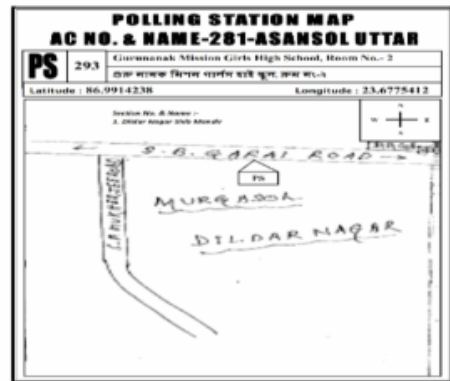

নির্বাচক নিবন্ধন আধিকারিকের স্বাক্ষর

Nazri Naksha

Google Map View

Polling Station Building Front View

Polling Station Front View

Cad View

Key MAP View

1 নাম : তনুজা দেবী স্বামীর নাম: লখন শর্মা বাড়ির নং : n0216 বয়স : 49 লিঙ্গ : মহিলা	BCQ4735247 ফটো উপলব্ধ	2 নাম : সংগিতা মোদী স্বামীর নাম: পঙ্কজ কুমার বাড়ির নং : n0392 বয়স : 34 লিঙ্গ : মহিলা	AOJ1876937 ফটো উপলব্ধ	3 নাম : আশা দেবী স্বামীর নাম: রঞ্জিত ভগত বাড়ির নং : n0265 বয়স : 46 লিঙ্গ : মহিলা	BCQ5011580 ফটো উপলব্ধ
4 নাম : শচিন ভগত পিতার নাম: জগদীশ ভগত বাড়ির নং : n0265 বয়স : 38 লিঙ্গ : পুরুষ	BCQ5011572 ফটো উপলব্ধ	5 নাম : কাঞ্চন দেবী স্বামীর নাম: শিব কুমার প্রসাদ বাড়ির নং : n0411 বয়স : 48 লিঙ্গ : মহিলা	AOJ1999820 ফটো উপলব্ধ	6 নাম : রীনা দেবী স্বামীর নাম: জিতেন্দ্র মোদী বাড়ির নং : n0426 বয়স : 35 লিঙ্গ : মহিলা	AOJ2000313 ফটো উপলব্ধ
7 নাম : সাবিত্রী দেবী স্বামীর নাম: সুরেশ যাদব বাড়ির নং : n0431 বয়স : 52 লিঙ্গ : মহিলা	AOJ2000511 ফটো উপলব্ধ	8 নাম : বীনা দেবী স্বামীর নাম: বিনয় প্রসাদ বাড়ির নং : n0446 বয়স : 52 লিঙ্গ : মহিলা	AOJ2018638 ফটো উপলব্ধ	9 নাম : দয়াবতী দেবী স্বামীর নাম: বজরঙ্গী হরীজন বাড়ির নং : n0472 বয়স : 43 লিঙ্গ : মহিলা	AOJ2021244 ফটো উপলব্ধ
10 নাম : অপরাজিতা দেবী স্বামীর নাম: রাজ কুমার বার্নোয়াল বাড়ির নং : n0303 বয়স : 41 লিঙ্গ : মহিলা	HLR1577394 ফটো উপলব্ধ	11 নাম : রজনী শর্মা স্বামীর নাম: রাজ শর্মা বাড়ির নং : n0327 বয়স : 31 লিঙ্গ : মহিলা	AOJ1675651 ফটো উপলব্ধ	12 নাম : সুপর্ণা মনি স্বামীর নাম: সুরেশ শর্মা বাড়ির নং : n0359 বয়স : 50 লিঙ্গ : মহিলা	AOJ1043793 ফটো উপলব্ধ
13 নাম : ফুলো দেবী স্বামীর নাম: সত্যনারায়ন সাউ বাড়ির নং : n0290 বয়স : 54 লিঙ্গ : মহিলা	BCQ5505599 ফটো উপলব্ধ	#2 14 নাম : ঘটো দেবী স্বামীর নাম: রাজ যাদব বাড়ির নং : n0384 বয়স : 38 লিঙ্গ : মহিলা	BCQ5505292 ফটো উপলব্ধ	15 নাম : অম্বিকা দেবী স্বামীর নাম: হরীশ শর্মা বাড়ির নং : n0155 বয়স : 38 লিঙ্গ : মহিলা	AOJ1508696 ফটো উপলব্ধ
16 নাম : রনবীর শর্মা পিতার নাম: হরীশ শর্মা বাড়ির নং : n0155 বয়স : 50 লিঙ্গ : পুরুষ	BCQ5599071 ফটো উপলব্ধ	17 নাম : রঞ্জয় শর্মা পিতার নাম: হরীশ শর্মা বাড়ির নং : n0155 বয়স : 50 লিঙ্গ : পুরুষ	AOJ1675859 ফটো উপলব্ধ	18 নাম : জীতেন্দ্র শর্মা পিতার নাম: মুকুন্দ শর্মা বাড়ির নং : n0155 বয়স : 39 লিঙ্গ : পুরুষ	AOJ0896191 ফটো উপলব্ধ
19 নাম : কুন্দন শর্মা পিতার নাম: অনূপ শর্মা বাড়ির নং : n0155 বয়স : 57 লিঙ্গ : পুরুষ	AOJ2942415 ফটো উপলব্ধ	20 নাম : ধরমশীলদেবী শর্মা স্বামীর নাম: কুন্দন শর্মা বাড়ির নং : n0155 বয়স : 53 লিঙ্গ : মহিলা	WB/38/260/399434 ফটো উপলব্ধ	21 নাম : হরিলাল শর্মা পিতার নাম: ভগবতী শর্মা বাড়ির নং : n0155 বয়স : 38 লিঙ্গ : পুরুষ	BCQ5316930 ফটো উপলব্ধ
22 নাম : লীলা দেবী শর্মা স্বামীর নাম: হরিলাল শর্মা বাড়ির নং : n0155 বয়স : 50 লিঙ্গ : মহিলা	BCQ5316922 ফটো উপলব্ধ	23 নাম : বাবুল কুমার শর্মা পিতার নাম: হরিলাল শর্মা বাড়ির নং : n0155 বয়স : 38 লিঙ্গ : পুরুষ	BCQ4736815 ফটো উপলব্ধ	24 নাম : রাজ শর্মা পিতার নাম: রাম অবতার শর্মা বাড়ির নং : n0327 বয়স : 38 লিঙ্গ : পুরুষ	AOJ1675644 ফটো উপলব্ধ
25 নাম : গুডিয়া দেবী পিতার নাম: মোত রাম বাড়ির নং : n0594 বয়স : 38 লিঙ্গ : মহিলা	AOJ2269249 ফটো উপলব্ধ	26 নাম : তলশী ভূইয়া স্বামীর নাম: সঞ্জয় ভূইয়া বাড়ির নং : n0844 বয়স : 38 লিঙ্গ : মহিলা	AOJ2000289 ফটো উপলব্ধ	27 নাম : সঞ্জয় ভূইয়া পিতার নাম: মহারাণী ভূইয়া বাড়ির নং : n0844 বয়স : 38 লিঙ্গ : পুরুষ	AOJ1999838 ফটো উপলব্ধ
28 নাম : কর্মী দেবী স্বামীর নাম: শোভন সাউ বাড়ির নং : n0844 বয়স : 33 লিঙ্গ : মহিলা	AOJ1508787 ফটো উপলব্ধ	29 নাম : পিঙ্কি দেবী স্বামীর নাম: উত্তম শর্মা বাড়ির নং : n0844 বয়স : 33 লিঙ্গ : মহিলা	AOJ1877075 ফটো উপলব্ধ	30 নাম : শ্যামা প্রসাদ পিতার নাম: যুগল কিশোর প্রসাদ বাড়ির নং : n0249 বয়স : 43 লিঙ্গ : পুরুষ	BCQ4738019 ফটো উপলব্ধ