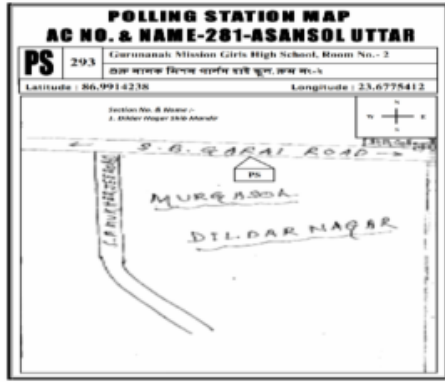

Nazri Naksha