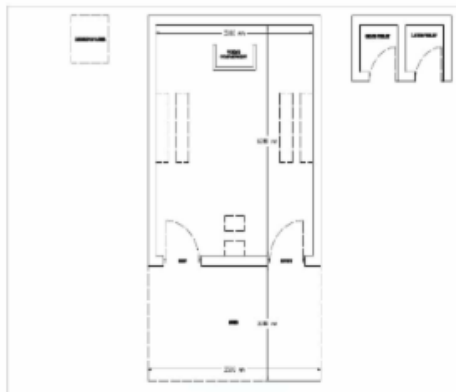

Cad View

Key MAP View