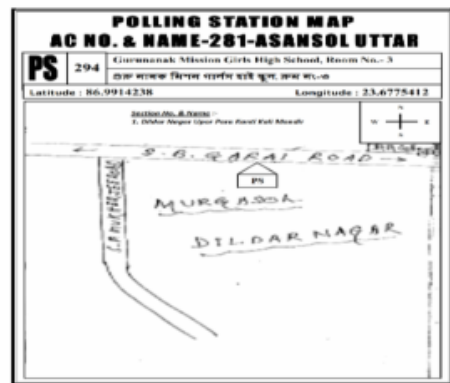

নির্বাচক নিবন্ধন আধিকারিকের স্বাক্ষর

Nazri Naksha

Google Map View

Polling Station Building Front View

Polling Station Front View

Cad View

Key MAP View

বিধানসভা নির্বাচনক্ষেত্রের নং, নাম : 281-আসানসোল উত্তর
ভাগ নং, নাম : 1-দিলদার নগর উপর পাড়া কান্তি কাশী মন্দির