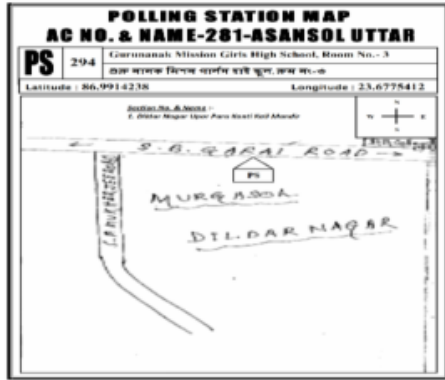

নির্বাচক নিবন্ধন আধিকারিকের স্বাক্ষর

Nazri Naksha

Google Map View

Polling Station Building Front View

Polling Station Front View

Cad View

Key MAP View

বিধানসভা নির্বাচনক্ষেত্রের নং, নাম : 281-আসানসোল উত্তর
ভাগ নং, নাম : 1-দিলদার নগর উপর পাড়া কান্তি কাশী মন্দির