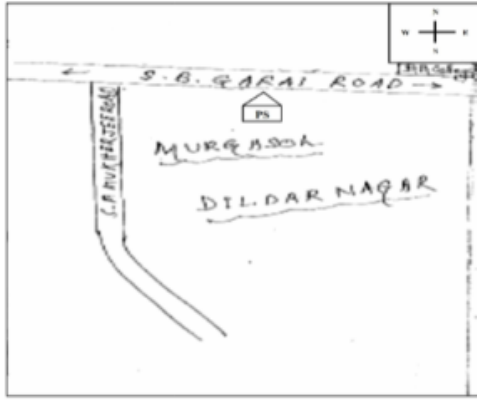

Nazri Naksha