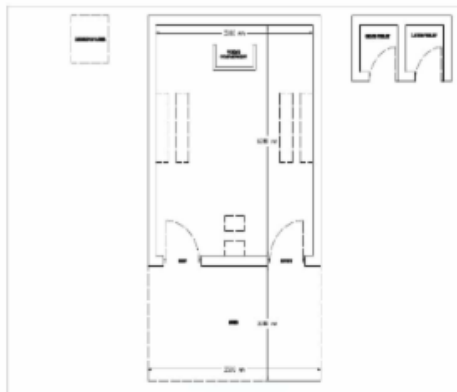

নির্বাচক নিবন্ধন আধিকারিকের স্বাক্ষর

Nazri Naksha

Google Map View

Polling Station Building Front View

Polling Station Front View

Cad View

Key MAP View

1 নাম : সোনী দেবী স্বামীর নাম: সন্তোষ কুমার বর্গওয়াল বাড়ির নং : n0185 বয়স : 41 লিঙ্গ : মহিলা	AOJ0975136 ফটো উপলব্ধ	2 নাম : অন্নপূর্ণা শর্মা স্বামীর নাম: সন্দীপ কুমার শর্মা বাড়ির নং : n0246 বয়স : 47 লিঙ্গ : মহিলা	AOJ1509488 ফটো উপলব্ধ	3 নাম : গোলাবী দেবী স্বামীর নাম: গুলাব প্রসাদ চৌধুরী বাড়ির নং : n0275 বয়স : 67 লিঙ্গ : মহিলা	AOJ1877265 ফটো উপলব্ধ
4 নাম : বিমলা দেবী স্বামীর নাম: সত্যেন্দ্র কুমার বাড়ির নং : n0122 বয়স : 57 লিঙ্গ : মহিলা	BCQ0918425 ফটো উপলব্ধ	5 নাম : বিজয় আনন্দ জেডিয়া পিতার নাম: রমেশ কুমার জেডিয়া বাড়ির নং : n0028 বয়স : 44 লিঙ্গ : পুরুষ	BCQ5599469 ফটো উপলব্ধ	6 নাম : কমলা দেবী স্বামীর নাম: সুখদেব প্রসাদ বার্গওয়াল বাড়ির নং : n0133 বয়স : 78 লিঙ্গ : মহিলা	AOJ2000651 ফটো উপলব্ধ
7 নাম : রুপিন্দর কউর বালহোত্রা স্বামীর নাম: সুরজীত সিং বাড়ির নং : বয়স : 51 লিঙ্গ : মহিলা	AOJ2392553 ফটো উপলব্ধ	8 নাম : রমা বালিকী স্বামীর নাম: বিজয় আনন্দ জেডিয়া বাড়ির নং : N0028 বয়স : 40 লিঙ্গ : মহিলা	AOJ2502052 ফটো উপলব্ধ	9 নাম : সরস্বতী দেবী স্বামীর নাম: রমেশ জেডিয়া বাড়ির নং : n0028 বয়স : 61 লিঙ্গ : মহিলা	AOJ2627347 ফটো উপলব্ধ
10 নাম : অমিত পটওয়ারি অন্যান্য: পবন পটওয়ারি বাড়ির নং : এন0028 বয়স : 37 লিঙ্গ : পুরুষ	AOJ2626042 ফটো উপলব্ধ	11 নাম : অন্তর শর্মা পিতার নাম: সন্দীপ কুমার শর্মা বাড়ির নং : ফে.18 বয়স : 22 লিঙ্গ : মহিলা	AOJ2783876 ফটো উপলব্ধ	12 নাম : খুশি বর্নওয়াল পিতার নাম: রাজেশ কুমার বাড়ির নং : N0283 বয়স : 24 লিঙ্গ : মহিলা	AOJ2501765 ফটো উপলব্ধ
13 নাম : রাজেশ কুমার পিতার নাম: দুর্গা প্রসাদ বাড়ির নং : n0283 বয়স : 53 লিঙ্গ : পুরুষ	BCQ5318290 ফটো উপলব্ধ	14 নাম : মুকেশ কুমার পিতার নাম: সত্যেন্দ্র কুমার বাড়ির নং : n0136 বয়স : 38 লিঙ্গ : পুরুষ	BCQ5599394 ফটো উপলব্ধ	15 নাম : যুবরাজ বার্নওয়াল পিতার নাম: রাজেশ কুমার বাড়ির নং : এন0000 বয়স : 20 লিঙ্গ : পুরুষ	AOJ2873156 ফটো উপলব্ধ
16 নাম : রমেশ পিতার নাম: কিশানলাল বাড়ির নং : n0028 বয়স : 70 লিঙ্গ : পুরুষ	WB/38/260/402872 ফটো উপলব্ধ	17 নাম : সন্দীপ কুমার শর্মা পিতার নাম: শিবনাথ বোহরা বাড়ির নং : n0246 বয়স : 49 লিঙ্গ : পুরুষ	AOJ1877356 ফটো উপলব্ধ	18 নাম : পিতার নাম: বাড়ির নং : বয়স : 44 লিঙ্গ : পুরুষ	HZW1687607 ফটো উপলব্ধ
19 নাম : ঋতিকা অধিকারী পিতার নাম: অস্তিক কুমার অধিকারী বাড়ির নং : n0252 বয়স : 32 লিঙ্গ : মহিলা	AOJ1676162 ফটো উপলব্ধ	20 নাম : ভগবতী আগরওয়াল পিতার নাম: রামনিবাস আগরওয়াল বাড়ির নং : n0039 বয়স : 69 লিঙ্গ : পুরুষ	WB/38/260/402029 ফটো উপলব্ধ	21 নাম : মুকেশ আগরওয়াল পিতার নাম: রামনিবাস আগরওয়াল বাড়ির নং : n0039 বয়স : 52 লিঙ্গ : পুরুষ	WB/38/260/402065 ফটো উপলব্ধ
22 নাম : মনিশ আগরওয়াল পিতার নাম: রামনিবাস আগরওয়াল বাড়ির নং : n0039 বয়স : 45 লিঙ্গ : পুরুষ	BCQ4738118 ফটো উপলব্ধ	23 নাম : শিতল দেবী আগরওয়াল স্বামীর নাম: মুকেশ আগরওয়াল বাড়ির নং : n0039 বয়স : 51 লিঙ্গ : মহিলা	BCQ4738126 ফটো উপলব্ধ	24 নাম : শুভম আগরওয়াল পিতার নাম: মুকেশ আগরওয়াল বাড়ির নং : তুলসী নিবাস বয়স : 22 লিঙ্গ : পুরুষ	AOJ2799658 ফটো উপলব্ধ
25 নাম : সন্তোষ কুমার আগরওয়াল পিতার নাম: আনন্দী লাল আগরওয়াল বাড়ির নং : n0098 বয়স : 64 লিঙ্গ : পুরুষ	BCQ4738100 ফটো উপলব্ধ	26 নাম : বাবলু পটওয়ারি অন্যান্য: পবন পটওয়ারি বাড়ির নং : এন0098 বয়স : 35 লিঙ্গ : পুরুষ	AOJ2626067 ফটো উপলব্ধ	27 নাম : বিশাল আগরওয়াল পিতার নাম: পবন কুমার আগরওয়াল বাড়ির নং : n0097 বয়স : 34 লিঙ্গ : পুরুষ	AOJ1208396 ফটো উপলব্ধ
28 নাম : রোহিত আগরওয়াল পিতার নাম: রঘুনাথ আগরওয়াল বাড়ির নং : F-2 POOJA APPT. বয়স : 29 লিঙ্গ : পুরুষ	AOJ2000636 ফটো উপলব্ধ	29 নাম : অভিষেক আগরওয়াল পিতার নাম: পবন কুমার আগরওয়াল বাড়ির নং : n0097 বয়স : 36 লিঙ্গ : পুরুষ	AOJ1030360 ফটো উপলব্ধ	30 নাম : কবিতা আগরওয়াল স্বামীর নাম: পবন কুমার আগরওয়াল বাড়ির নং : n0097 বয়স : 57 লিঙ্গ : মহিলা	BCQ4453346 ফটো উপলব্ধ