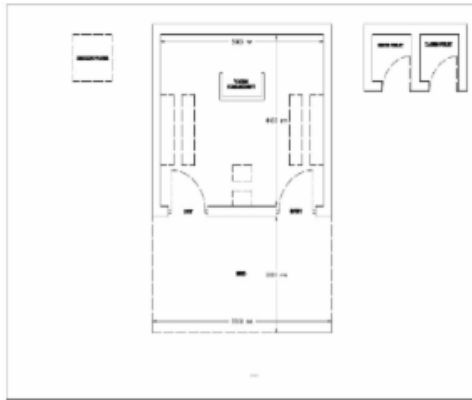

নির্বাচক নিবন্ধন আধিকারিকের স্বাক্ষর

Nazri Naksha

Google Map View

Polling Station Building Front View

Polling Station Front View

Cad View

Key MAP View

1 নাম : নমিতা দেবী স্বামীর নাম: চন্দ্রিকা প্রসাদ বর্নওয়াল বাড়ির নং : n0149 বয়স : 50 লিঙ্গ : মহিলা	BCQ5599782 ফটো উপলব্ধ	2 নাম : রেশমা দেবী স্বামীর নাম: চন্দ্রেশ্বর শর্মা বাড়ির নং : n0220 বয়স : 40 লিঙ্গ : মহিলা	AOJ2146041 ফটো উপলব্ধ	3 নাম : গীতা দেবী স্বামীর নাম: শ্যাম নারায়ন বাড়ির নং : n0250 বয়স : 51 লিঙ্গ : মহিলা	AOJ2304400 ফটো উপলব্ধ
4 নাম : শ্যাম নারায়ণ পিতার নাম: শিবন প্রসাদ বাড়ির নং : n0251 বয়স : 48 লিঙ্গ : পুরুষ	AOJ2304418 ফটো উপলব্ধ	5 নাম : রাজন কুমার বার্নওয়াল মায়ের নাম: রঞ্জু দেবী বার্নওয়াল বাড়ির নং : 0190587 বয়স : 30 লিঙ্গ : পুরুষ	AOJ2734622 ফটো উপলব্ধ	6 নাম : অজিত কুণ্ডু পিতার নাম: আশুতোষ কুণ্ডু বাড়ির নং : n0222 বয়স : 46 লিঙ্গ : পুরুষ	AOJ2146116 ফটো উপলব্ধ
7 নাম : কুমা কুণ্ডু স্বামীর নাম: অজিত কুণ্ডু বাড়ির নং : n0223 বয়স : 47 লিঙ্গ : মহিলা	AOJ2146124 ফটো উপলব্ধ	8 নাম : ইন্দ্রজিত কুণ্ডু পিতার নাম: আশুতোষ কুণ্ডু বাড়ির নং : n0217 বয়স : 49 লিঙ্গ : পুরুষ	AOJ2145977 ফটো উপলব্ধ	9 নাম : টুঙ্গা কুণ্ডু স্বামীর নাম: ইন্দ্রজিত কুণ্ডু বাড়ির নং : n0216 বয়স : 43 লিঙ্গ : মহিলা	AOJ2145969 ফটো উপলব্ধ
10 নাম : রেখা কুণ্ডু স্বামীর নাম: আশুতোষ কুণ্ডু বাড়ির নং : n0215 বয়স : 57 লিঙ্গ : মহিলা	AOJ2145951 ফটো উপলব্ধ	11 নাম : সুস্মিতা কুণ্ডু পিতার নাম: ইন্দ্রজিত কুণ্ডু বাড়ির নং : এন0217 বয়স : 21 লিঙ্গ : মহিলা	AOJ2833069 ফটো উপলব্ধ	12 নাম : আকাজকা কুমারী স্বামীর নাম: দীপক কুমার শাহ বাড়ির নং : না বয়স : 32 লিঙ্গ : মহিলা	AOJ2792158 ফটো উপলব্ধ
13 নাম : শীতল কুমারী পিতার নাম: রঞ্জিত কুমার বাড়ির নং : না বয়স : 26 লিঙ্গ : মহিলা	AOJ2288660 ফটো উপলব্ধ	14 নাম : রুপা কুমারী পিতার নাম: শীতল ভূইয়া বাড়ির নং : না বয়স : 26 লিঙ্গ : মহিলা	AOJ2776540 ফটো উপলব্ধ	15 নাম : বিনীতা কুমারী স্বামীর নাম: বিনোদ রয় বাড়ির নং : না বয়স : 26 লিঙ্গ : মহিলা	AOJ2776805 ফটো উপলব্ধ
16 নাম : অবনি কর্মকার পিতার নাম: অমল্য কর্মকার বাড়ির নং : n0071 বয়স : 81 লিঙ্গ : পুরুষ	BCQ0580589 ফটো উপলব্ধ	17 নাম : নরেশ শর্মা পিতার নাম: রঘুনন্দন শর্মা বাড়ির নং : n0009 বয়স : 61 লিঙ্গ : পুরুষ	WB/38/260/402555 ফটো উপলব্ধ	18 নাম : তারা শর্মা স্বামীর নাম: নরেশ শর্মা বাড়ির নং : n0009 বয়স : 57 লিঙ্গ : মহিলা	WB/38/260/402220 ফটো উপলব্ধ
19 নাম : চন্দন কুমার শর্মা পিতার নাম: নরেশ শর্মা বাড়ির নং : n0009 বয়স : 39 লিঙ্গ : পুরুষ	AOJ1208719 ফটো উপলব্ধ	20 নাম : পরশ শর্মা পিতার নাম: রঘুনন্দন শর্মা বাড়ির নং : n0009 বয়স : 57 লিঙ্গ : পুরুষ	WB/38/260/402454 ফটো উপলব্ধ	21 নাম : কবিতা শর্মা স্বামীর নাম: পরশ শর্মা বাড়ির নং : n0009 বয়স : 51 লিঙ্গ : মহিলা	WB/38/260/402222 ফটো উপলব্ধ
22 নাম : নিরঞ্জন শর্মা পিতার নাম: রঘুনন্দন শর্মা বাড়ির নং : n0009 বয়স : 53 লিঙ্গ : পুরুষ	BCQ4740205 ফটো উপলব্ধ	23 নাম : অমিত শর্মা পিতার নাম: নরেশ শর্মা বাড়ির নং : n0009 বয়স : 32 লিঙ্গ : পুরুষ	AOJ1676667 ফটো উপলব্ধ	24 নাম : রাসপাল সিং পিতার নাম: কাশির সিং বাড়ির নং : n0057 বয়স : 33 লিঙ্গ : পুরুষ	AOJ1838713 ফটো উপলব্ধ
25 নাম : শর্মিষ্ঠা গুপ্তা স্বামীর নাম: অনিল গুপ্তা বাড়ির নং : n0167 বয়স : 35 লিঙ্গ : মহিলা	AOJ1209477 ফটো উপলব্ধ	S2 26 নাম : আশীষ গুপ্তা পিতার নাম: শ্যামল কেডিয়া বাড়ির নং : n0165 বয়স : 45 লিঙ্গ : পুরুষ	AOJ1877471 ফটো উপলব্ধ	27 নাম : শুভজীত চট্টোপাধ্যায় পিতার নাম: আলোক কুমার চট্টোপাধ্যায় বাড়ির নং : এস.পি.মুখার্জি রোড বয়স : 36 লিঙ্গ : পুরুষ	KJY3230307 ফটো উপলব্ধ
28 নাম : মানসী চ্যাটার্জী স্বামীর নাম: আলোক কুমার চ্যাটার্জী বাড়ির নং : N0001 বয়স : 61 লিঙ্গ : মহিলা	KJY2970994 ফটো উপলব্ধ	29 নাম : শাশতী চ্যাটার্জী পিতার নাম: আলোক কুমার চ্যাটার্জী বাড়ির নং : N0002 বয়স : 39 লিঙ্গ : মহিলা	KJY2824241 ফটো উপলব্ধ	30 নাম : আলোক কুমার চ্যাটার্জী পিতার নাম: গোলোক কুমার চ্যাটার্জী বাড়ির নং : n0010 বয়স : 70 লিঙ্গ : পুরুষ	KJY2970986 ফটো উপলব্ধ