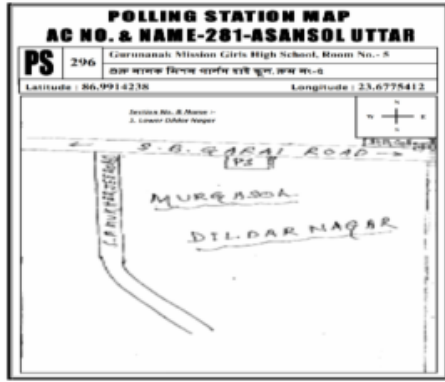

Nazri Naksha