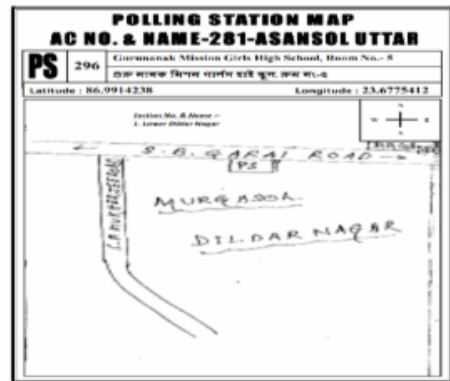

নির্বাচক নিবন্ধন আধিকারিকের স্বাক্ষর

Nazri Naksha

Google Map View

Polling Station Building Front View

Polling Station Front View

Cad View

Key MAP View

1 নাম : নমিতা দেবী স্বামীর নাম: চন্দ্রিকা প্রসাদ বর্নওয়াল বাড়ির নং : n0149 বয়স : 50 লিঙ্গ : মহিলা	BCQ5599782 ফটো উপলব্ধ	2 নাম : রেশমা দেবী স্বামীর নাম: চন্দ্রেশ্বর শর্মা বাড়ির নং : n0220 বয়স : 40 লিঙ্গ : মহিলা	AOJ2146041 ফটো উপলব্ধ	3 নাম : গীতা দেবী স্বামীর নাম: শ্যাম নারায়ন বাড়ির নং : n0250 বয়স : 51 লিঙ্গ : মহিলা	AOJ2304400 ফটো উপলব্ধ
4 নাম : শ্যাম নারায়ণ পিতার নাম: শিবন প্রসাদ বাড়ির নং : n0251 বয়স : 48 লিঙ্গ : পুরুষ	AOJ2304418 ফটো উপলব্ধ	5 নাম : রাজন কুমার বার্নওয়াল মায়ের নাম: রঞ্জু দেবী বার্নওয়াল বাড়ির নং : 0190587 বয়স : 30 লিঙ্গ : পুরুষ	AOJ2734622 ফটো উপলব্ধ	6 নাম : অজিত কুণ্ডু পিতার নাম: আশুতোষ কুণ্ডু বাড়ির নং : n0222 বয়স : 46 লিঙ্গ : পুরুষ	AOJ2146116 ফটো উপলব্ধ
7 নাম : কুমা কুণ্ডু স্বামীর নাম: অজিত কুণ্ডু বাড়ির নং : n0223 বয়স : 47 লিঙ্গ : মহিলা	AOJ2146124 ফটো উপলব্ধ	8 নাম : ইন্দ্রজিত কুণ্ডু পিতার নাম: আশুতোষ কুণ্ডু বাড়ির নং : n0217 বয়স : 49 লিঙ্গ : পুরুষ	AOJ2145977 ফটো উপলব্ধ	9 নাম : টুঙ্গা কুণ্ডু স্বামীর নাম: ইন্দ্রজিত কুণ্ডু বাড়ির নং : n0216 বয়স : 43 লিঙ্গ : মহিলা	AOJ2145969 ফটো উপলব্ধ
10 নাম : রেখা কুণ্ডু স্বামীর নাম: আশুতোষ কুণ্ডু বাড়ির নং : n0215 বয়স : 57 লিঙ্গ : মহিলা	AOJ2145951 ফটো উপলব্ধ	11 নাম : সুস্মিতা কুণ্ডু পিতার নাম: ইন্দ্রজিত কুণ্ডু বাড়ির নং : এন0217 বয়স : 21 লিঙ্গ : মহিলা	AOJ2833069 ফটো উপলব্ধ	12 নাম : আকাজকা কুমারী স্বামীর নাম: দীপক কুমার শাহ বাড়ির নং : না বয়স : 32 লিঙ্গ : মহিলা	AOJ2792158 ফটো উপলব্ধ
13 নাম : শীতল কুমারী পিতার নাম: রঞ্জিত কুমার বাড়ির নং : না বয়স : 26 লিঙ্গ : মহিলা	AOJ2288660 ফটো উপলব্ধ	14 নাম : রুপা কুমারী পিতার নাম: শীতল ভূইয়া বাড়ির নং : না বয়স : 26 লিঙ্গ : মহিলা	AOJ2776540 ফটো উপলব্ধ	15 নাম : বিনীতা কুমারী স্বামীর নাম: বিনোদ রয় বাড়ির নং : না বয়স : 26 লিঙ্গ : মহিলা	AOJ2776805 ফটো উপলব্ধ
16 নাম : অবনি কর্মকার পিতার নাম: অমল্য কর্মকার বাড়ির নং : n0071 বয়স : 81 লিঙ্গ : পুরুষ	BCQ0580589 ফটো উপলব্ধ	17 নাম : নরেশ শর্মা পিতার নাম: রঘুনন্দন শর্মা বাড়ির নং : n0009 বয়স : 61 লিঙ্গ : পুরুষ	WB/38/260/402555 ফটো উপলব্ধ	18 নাম : তারা শর্মা স্বামীর নাম: নরেশ শর্মা বাড়ির নং : n0009 বয়স : 57 লিঙ্গ : মহিলা	WB/38/260/402220 ফটো উপলব্ধ
19 নাম : চন্দন কুমার শর্মা পিতার নাম: নরেশ শর্মা বাড়ির নং : n0009 বয়স : 39 লিঙ্গ : পুরুষ	AOJ1208719 ফটো উপলব্ধ	20 নাম : পরশ শর্মা পিতার নাম: রঘুনন্দন শর্মা বাড়ির নং : n0009 বয়স : 57 লিঙ্গ : পুরুষ	WB/38/260/402454 ফটো উপলব্ধ	21 নাম : কবিতা শর্মা স্বামীর নাম: পরশ শর্মা বাড়ির নং : n0009 বয়স : 51 লিঙ্গ : মহিলা	WB/38/260/402222 ফটো উপলব্ধ
22 নাম : নিরঞ্জন শর্মা পিতার নাম: রঘুনন্দন শর্মা বাড়ির নং : n0009 বয়স : 53 লিঙ্গ : পুরুষ	BCQ4740205 ফটো উপলব্ধ	23 নাম : অমিত শর্মা পিতার নাম: নরেশ শর্মা বাড়ির নং : n0009 বয়স : 32 লিঙ্গ : পুরুষ	AOJ1676667 ফটো উপলব্ধ	24 নাম : রাসপাল সিং পিতার নাম: কাশির সিং বাড়ির নং : n0057 বয়স : 33 লিঙ্গ : পুরুষ	AOJ1838713 ফটো উপলব্ধ
25 নাম : শর্মিষ্ঠা গুপ্তা স্বামীর নাম: অনিল গুপ্তা বাড়ির নং : n0167 বয়স : 35 লিঙ্গ : মহিলা	AOJ1209477 ফটো উপলব্ধ	S2 26 নাম : আশীষ গুপ্তা পিতার নাম: শ্যামল কেডিয়া বাড়ির নং : n0165 বয়স : 45 লিঙ্গ : পুরুষ	AOJ1877471 ফটো উপলব্ধ	27 নাম : শুভজীত চট্টোপাধ্যায় পিতার নাম: আলোক কুমার চট্টোপাধ্যায় বাড়ির নং : এস.পি.মুখার্জি রোড বয়স : 36 লিঙ্গ : পুরুষ	KJY3230307 ফটো উপলব্ধ
28 নাম : মানসী চ্যাটার্জী স্বামীর নাম: আলোক কুমার চ্যাটার্জী বাড়ির নং : N0001 বয়স : 61 লিঙ্গ : মহিলা	KJY2970994 ফটো উপলব্ধ	29 নাম : শাশতী চ্যাটার্জী পিতার নাম: আলোক কুমার চ্যাটার্জী বাড়ির নং : N0002 বয়স : 39 লিঙ্গ : মহিলা	KJY2824241 ফটো উপলব্ধ	30 নাম : আলোক কুমার চ্যাটার্জী পিতার নাম: গোলোক কুমার চ্যাটার্জী বাড়ির নং : n0010 বয়স : 70 লিঙ্গ : পুরুষ	KJY2970986 ফটো উপলব্ধ