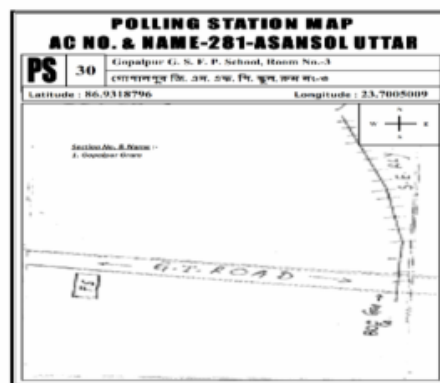

নির্বাচক নিবন্ধন আধিকারিকের স্বাক্ষর

Nazri Naksha

Google Map View

Polling Station Building Front View

Polling Station Front View

Cad View

Key MAP View

1 নাম : দোলা মুখাজ্জী স্বামীর নাম: তাপস মুখাজ্জী বাড়ির নং : n0034 বয়স : 39 লিঙ্গ : মহিলা	AOJ1570977 ফটো উপলব্ধ	2 নাম : মহঃ শাহনওয়াজ আলম পিতার নাম: মহঃ খালিল আহমেদ বাড়ির নং : n0036 বয়স : 36 লিঙ্গ : পুরুষ	AOJ0910786 ফটো উপলব্ধ	3 নাম : তুস্পা পাল স্বামীর নাম: দেবোজীত কুমার পাল বাড়ির নং : এন000 বয়স : 25 লিঙ্গ : মহিলা	SQT1949007 ফটো উপলব্ধ
4 নাম : কুমার রনদেব পিতার নাম: অরুন কুমার দে বাড়ির নং : t/3 বয়স : 44 লিঙ্গ : পুরুষ	AOJ1225911 ফটো উপলব্ধ	5 নাম : নৌসাদ আলী পিতার নাম: আঃ সামেদ আলী বাড়ির নং : n0123 বয়স : 57 লিঙ্গ : পুরুষ	BCQ1241967 ফটো উপলব্ধ	6 নাম : রেহানা আলি স্বামীর নাম: নৌসাদ আলী বাড়ির নং : n0123 বয়স : 53 লিঙ্গ : মহিলা	BCQ1242189 ফটো উপলব্ধ
7 নাম : রেখা দেবী স্বামীর নাম: মহেশ কুমার বাড়ির নং : n0235 বয়স : 44 লিঙ্গ : মহিলা	BCQ5146733 ফটো উপলব্ধ	8 নাম : তাপস মুখাজ্জী পিতার নাম: বসুদেব মুখাজ্জী বাড়ির নং : n0034 বয়স : 53 লিঙ্গ : পুরুষ	WB/38/260/003642 ফটো উপলব্ধ	9 নাম : আকিব আলী পিতার নাম: নৌসাদ আলী বাড়ির নং : n0123 বয়স : 28 লিঙ্গ : পুরুষ	AOJ2183903 ফটো উপলব্ধ
10 নাম : গরিমা সিং পিতার নাম: বিনোদ কুমার সিং বাড়ির নং : n0272 বয়স : 27 লিঙ্গ : মহিলা	AOJ2197283 ফটো উপলব্ধ	11 নাম : সোনি বাল্লিকী স্বামীর নাম: সুভাষ বাল্লিকী বাড়ির নং : N0020023 বয়স : 36 লিঙ্গ : মহিলা	AOJ2369288 ফটো উপলব্ধ	12 নাম : রাহুল লায়েক পিতার নাম: নিমাই লায়েক বাড়ির নং : বয়স : 25 লিঙ্গ : পুরুষ	AOJ2785624 ফটো উপলব্ধ
13 নাম : নিমাই চন্দ্র লায়েক পিতার নাম: দুঃখহরণ লায়েক বাড়ির নং : বয়স : 54 লিঙ্গ : পুরুষ	AOJ2785087 ফটো উপলব্ধ	14 নাম : বনানী লায়েক স্বামীর নাম: নিমাই চন্দ্র লায়েক বাড়ির নং : বয়স : 46 লিঙ্গ : মহিলা	AOJ2785293 ফটো উপলব্ধ	15 নাম : সহস্রী ব্যানার্জী স্বামীর নাম: অনিরুদ্ধ ব্যানার্জী বাড়ির নং : বয়স : 27 লিঙ্গ : মহিলা	AOJ2785376 ফটো উপলব্ধ
16 নাম : বুবু দাস স্বামীর নাম: কার্তিক দাস বাড়ির নং : বয়স : 31 লিঙ্গ : মহিলা	AOJ2785632 ফটো উপলব্ধ	17 নাম : লালু ডোম পিতার নাম: ভরত ডোম বাড়ির নং : বয়স : 47 লিঙ্গ : পুরুষ	AOJ2784759 ফটো উপলব্ধ	18 নাম : অনীতা ডোম স্বামীর নাম: লালু ডোম বাড়ির নং : বয়স : 45 লিঙ্গ : মহিলা	AOJ2784601 ফটো উপলব্ধ
19 নাম : দেবজালী চ্যাটার্জী পিতার নাম: ভূপেশ চ্যাটার্জী বাড়ির নং : বয়স : 22 লিঙ্গ : মহিলা	AOJ2785939 ফটো উপলব্ধ	20 নাম : শ্রেয়া ব্যানার্জী পিতার নাম: বিশ্বজিৎ ব্যানার্জী বাড়ির নং : না বয়স : 24 লিঙ্গ : মহিলা	AOJ2783025 ফটো উপলব্ধ	21 নাম : পৌলমী মুখার্জী পিতার নাম: উজ্জল মুখার্জী বাড়ির নং : n0732 বয়স : 27 লিঙ্গ : মহিলা	AOJ2275915 ফটো উপলব্ধ
22 নাম : মুম্বী দেবী স্বামীর নাম: ধ্রুব নারায়ন বার্নওয়াল বাড়ির নং : n0598 বয়স : 65 লিঙ্গ : মহিলা	WB/38/260/000196 ফটো উপলব্ধ	23 নাম : হাসান আলী পিতার নাম: নৌসাদ আলী বাড়ির নং : AS/3/12/3 বয়স : 31 লিঙ্গ : পুরুষ	AOJ1570886 ফটো উপলব্ধ	24 নাম : সোনালী সেনগুপ্ত (দাশগুপ্ত) স্বামীর নাম: শৈবাল দাশগুপ্ত বাড়ির নং : n0669 বয়স : 56 লিঙ্গ : মহিলা	AOJ2002145 ফটো উপলব্ধ
25 নাম : রীনা সিং স্বামীর নাম: বিনোদ কুমার সিং বাড়ির নং : n0272 বয়স : 52 লিঙ্গ : মহিলা	AOJ0911024 ফটো উপলব্ধ	26 নাম : পিনাকী বন্দ্যোপাধ্যায় পিতার নাম: সুশান্তা বন্দ্যোপাধ্যায় বাড়ির নং : এম-4, মহামায়া অ্যাপ্ট বয়স : 27 লিঙ্গ : পুরুষ	AOJ2785871 ফটো উপলব্ধ	27 নাম : রাজীব রাম ডোম পিতার নাম: লালু ডোম বাড়ির নং : গোপালপুর বয়স : 22 লিঙ্গ : পুরুষ	AOJ2885523 ফটো উপলব্ধ
28 নাম : চৈতালী আশ স্বামীর নাম: কিশোর আশ বাড়ির নং : অশনা অ্যাপার্টমেন্ট এফ-3/এ বয়স : 45 লিঙ্গ : মহিলা	AOJ1217215 ফটো উপলব্ধ	29 নাম : কিশোর আশ পিতার নাম: পঙ্কজ কুমার আশ বাড়ির নং : আশনা অ্যাপার্টমেন্টএফ3/এ বয়স : 50 লিঙ্গ : পুরুষ	MKF0742387 ফটো উপলব্ধ	30 নাম : প্রদীপ কুমার ওয়ালী পিতার নাম: রতন ওয়ালী বাড়ির নং : n0330 বয়স : 55 লিঙ্গ : পুরুষ	AOJ0026047 ফটো উপলব্ধ