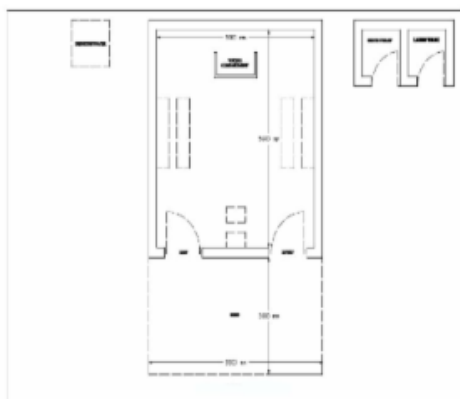

নির্বাচক নিবন্ধন আধিকারিকের স্বাক্ষর

Nazri Naksha

Google Map View

Polling Station Building Front View

Polling Station Front View

Cad View

Key MAP View

1 নাম : দোলা মুখাজ্জী স্বামীর নাম: তাপস মুখাজ্জী বাড়ির নং : n0034 বয়স : 39 লিঙ্গ : মহিলা	AOJ1570977 ফটো উপলব্ধ	2 নাম : মহঃ শাহনওয়াজ আলম পিতার নাম: মহঃ খালিল আহমেদ বাড়ির নং : n0036 বয়স : 36 লিঙ্গ : পুরুষ	AOJ0910786 ফটো উপলব্ধ	3 নাম : তুস্পা পাল স্বামীর নাম: দেবোজীত কুমার পাল বাড়ির নং : এন000 বয়স : 25 লিঙ্গ : মহিলা	SQT1949007 ফটো উপলব্ধ
4 নাম : কুমার রনদেব পিতার নাম: অরুন কুমার দে বাড়ির নং : t/3 বয়স : 44 লিঙ্গ : পুরুষ	AOJ1225911 ফটো উপলব্ধ	5 নাম : নৌসাদ আলী পিতার নাম: আঃ সামেদ আলী বাড়ির নং : n0123 বয়স : 57 লিঙ্গ : পুরুষ	BCQ1241967 ফটো উপলব্ধ	6 নাম : রেহানা আলি স্বামীর নাম: নৌসাদ আলী বাড়ির নং : n0123 বয়স : 53 লিঙ্গ : মহিলা	BCQ1242189 ফটো উপলব্ধ
7 নাম : রেখা দেবী স্বামীর নাম: মহেশ কুমার বাড়ির নং : n0235 বয়স : 44 লিঙ্গ : মহিলা	BCQ5146733 ফটো উপলব্ধ	8 নাম : তাপস মুখাজ্জী পিতার নাম: বসুদেব মুখাজ্জী বাড়ির নং : n0034 বয়স : 53 লিঙ্গ : পুরুষ	WB/38/260/003642 ফটো উপলব্ধ	9 নাম : আকিব আলী পিতার নাম: নৌসাদ আলী বাড়ির নং : n0123 বয়স : 28 লিঙ্গ : পুরুষ	AOJ2183903 ফটো উপলব্ধ
10 নাম : গরিমা সিং পিতার নাম: বিনোদ কুমার সিং বাড়ির নং : n0272 বয়স : 27 লিঙ্গ : মহিলা	AOJ2197283 ফটো উপলব্ধ	11 নাম : সোনি বাল্লিকী স্বামীর নাম: সুভাষ বাল্লিকী বাড়ির নং : N0020023 বয়স : 36 লিঙ্গ : মহিলা	AOJ2369288 ফটো উপলব্ধ	12 নাম : রাহুল লায়েক পিতার নাম: নিমাই লায়েক বাড়ির নং : বয়স : 25 লিঙ্গ : পুরুষ	AOJ2785624 ফটো উপলব্ধ
13 নাম : নিমাই চন্দ্র লায়েক পিতার নাম: দুঃখহরণ লায়েক বাড়ির নং : বয়স : 54 লিঙ্গ : পুরুষ	AOJ2785087 ফটো উপলব্ধ	14 নাম : বনানী লায়েক স্বামীর নাম: নিমাই চন্দ্র লায়েক বাড়ির নং : বয়স : 46 লিঙ্গ : মহিলা	AOJ2785293 ফটো উপলব্ধ	15 নাম : সহস্রী ব্যানার্জী স্বামীর নাম: অনিরুদ্ধ ব্যানার্জী বাড়ির নং : বয়স : 27 লিঙ্গ : মহিলা	AOJ2785376 ফটো উপলব্ধ
16 নাম : বুবু দাস স্বামীর নাম: কার্তিক দাস বাড়ির নং : বয়স : 31 লিঙ্গ : মহিলা	AOJ2785632 ফটো উপলব্ধ	17 নাম : লালু ডোম পিতার নাম: ভরত ডোম বাড়ির নং : বয়স : 47 লিঙ্গ : পুরুষ	AOJ2784759 ফটো উপলব্ধ	18 নাম : অনীতা ডোম স্বামীর নাম: লালু ডোম বাড়ির নং : বয়স : 45 লিঙ্গ : মহিলা	AOJ2784601 ফটো উপলব্ধ
19 নাম : দেবজালী চ্যাটার্জী পিতার নাম: ভূপেশ চ্যাটার্জী বাড়ির নং : বয়স : 22 লিঙ্গ : মহিলা	AOJ2785939 ফটো উপলব্ধ	20 নাম : শ্রেয়া ব্যানার্জী পিতার নাম: বিশ্বজিৎ ব্যানার্জী বাড়ির নং : না বয়স : 24 লিঙ্গ : মহিলা	AOJ2783025 ফটো উপলব্ধ	21 নাম : পৌলমী মুখার্জী পিতার নাম: উজ্জল মুখার্জী বাড়ির নং : n0732 বয়স : 27 লিঙ্গ : মহিলা	AOJ2275915 ফটো উপলব্ধ
22 নাম : মুম্বী দেবী স্বামীর নাম: ধ্রুব নারায়ন বার্নওয়াল বাড়ির নং : n0598 বয়স : 65 লিঙ্গ : মহিলা	WB/38/260/000196 ফটো উপলব্ধ	23 নাম : হাসান আলী পিতার নাম: নৌসাদ আলী বাড়ির নং : AS/3/12/3 বয়স : 31 লিঙ্গ : পুরুষ	AOJ1570886 ফটো উপলব্ধ	24 নাম : সোনালী সেনগুপ্ত (দাশগুপ্ত) স্বামীর নাম: শৈবাল দাশগুপ্ত বাড়ির নং : n0669 বয়স : 56 লিঙ্গ : মহিলা	AOJ2002145 ফটো উপলব্ধ
25 নাম : রীনা সিং স্বামীর নাম: বিনোদ কুমার সিং বাড়ির নং : n0272 বয়স : 52 লিঙ্গ : মহিলা	AOJ0911024 ফটো উপলব্ধ	26 নাম : পিনাকী বন্দ্যোপাধ্যায় পিতার নাম: সুশান্তা বন্দ্যোপাধ্যায় বাড়ির নং : এম-4, মহামায়া অ্যাপ্ট বয়স : 27 লিঙ্গ : পুরুষ	AOJ2785871 ফটো উপলব্ধ	27 নাম : রাজীব রাম ডোম পিতার নাম: লালু ডোম বাড়ির নং : গোপালপুর বয়স : 22 লিঙ্গ : পুরুষ	AOJ2885523 ফটো উপলব্ধ
28 নাম : চৈতালী আশ স্বামীর নাম: কিশোর আশ বাড়ির নং : অশনা অ্যাপার্টমেন্ট এফ-3/এ বয়স : 45 লিঙ্গ : মহিলা	AOJ1217215 ফটো উপলব্ধ	29 নাম : কিশোর আশ পিতার নাম: পঙ্কজ কুমার আশ বাড়ির নং : আশনা অ্যাপার্টমেন্টএফ3/এ বয়স : 50 লিঙ্গ : পুরুষ	MKF0742387 ফটো উপলব্ধ	30 নাম : প্রদীপ কুমার ওয়ালী পিতার নাম: রতন ওয়ালী বাড়ির নং : n0330 বয়স : 55 লিঙ্গ : পুরুষ	AOJ0026047 ফটো উপলব্ধ