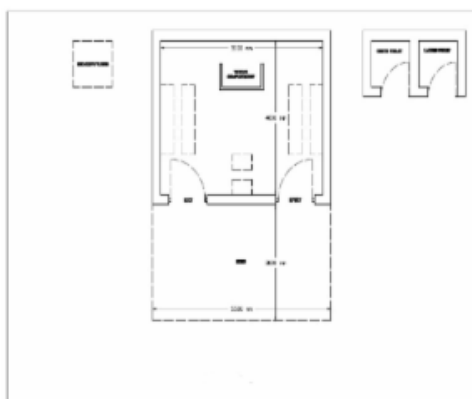

নির্বাচক নিবন্ধন আধিকারিকের স্বাক্ষর

Nazri Naksha

Google Map View

Polling Station Building Front View

Polling Station Front View

Cad View

Key MAP View

1	WB/38/260/003107	নাম : নাজবুন স্বামীর নাম: শাকুর বাড়ির নং : n0038 বয়স : 66 লিঙ্গ : মহিলা	ফটো উপলব্ধ	2	BCQ5145693	নাম : মঞ্জুদেবী স্বামীর নাম: শংকরপ্রসাদ বাড়ির নং : n0103 বয়স : 59 লিঙ্গ : মহিলা	ফটো উপলব্ধ	3	WB/38/260/126435	নাম : কাঞ্চন দেবী স্বামীর নাম: রাজেন্দ্র ভার্মা বাড়ির নং : n0443 বয়স : 58 লিঙ্গ : মহিলা	ফটো উপলব্ধ
4	BCQ0900225	নাম : আজিজা বেগম স্বামীর নাম: কাজী গোলাম আহমেদ বাড়ির নং : n0474 বয়স : 78 লিঙ্গ : মহিলা	ফটো উপলব্ধ	5	BCQ4442810	নাম : ইফফাত আরা স্বামীর নাম: কাজী গালিব আহমেদ বাড়ির নং : n0473 বয়স : 50 লিঙ্গ : মহিলা	ফটো উপলব্ধ	6	BCQ4487013	নাম : রুনা সাহিন স্বামীর নাম: মহঃ আব্দুর রফিক বাড়ির নং : n0487 বয়স : 61 লিঙ্গ : মহিলা	ফটো উপলব্ধ
7	AOJ2968188	নাম : গালিব আহমেদ কাজি পিতার নাম: কাজী গোলাম আহমেদ বাড়ির নং : n0475 বয়স : 59 লিঙ্গ : পুরুষ	ফটো উপলব্ধ	8	AOJ1711183	নাম : মহঃ আসগর পিতার নাম: মহঃ সামসুদ্দিন বাড়ির নং : n0885 বয়স : 43 লিঙ্গ : পুরুষ	ফটো উপলব্ধ	9	AOJ1711167	নাম : সালমা খান স্বামীর নাম: মহঃ আসগর বাড়ির নং : n0883 বয়স : 43 লিঙ্গ : মহিলা	ফটো উপলব্ধ
10	AOJ1710987	নাম : বর্ষা কুমারী পিতার নাম: ভোলা পাসওয়ান বাড়ির নং : n0374 বয়স : 31 লিঙ্গ : মহিলা	ফটো উপলব্ধ	11	AOJ1571439	নাম : জাবেদ আলম পিতার নাম: খলিল আহমেদ বাড়ির নং : n0314 বয়স : 32 লিঙ্গ : পুরুষ	ফটো উপলব্ধ	12	AOJ1061464	নাম : মাসুদ আলম পিতার নাম: খলিল আহমেদ বাড়ির নং : n0314 বয়স : 32 লিঙ্গ : পুরুষ	ফটো উপলব্ধ
13	AOJ1224740	নাম : সালিম সেখ পিতার নাম: মুকাতার সেখ বাড়ির নং : n0200 বয়স : 41 লিঙ্গ : পুরুষ	ফটো উপলব্ধ	14	AOJ1571207	নাম : ঋষি কুমার গুপ্তা পিতার নাম: শঙ্কর প্রসাদ বাড়ির নং : n0127 বয়স : 32 লিঙ্গ : পুরুষ	ফটো উপলব্ধ	15	BCQ5147012	নাম : শঙ্কর প্রসাদ পিতার নাম: ভুনেশ্বর প্রসাদ বাড়ির নং : n0127 বয়স : 63 লিঙ্গ : পুরুষ	ফটো উপলব্ধ
16	AOJ1571124	নাম : শতাব্দী রায় পিতার নাম: বিশ্বজীৎ রায় বাড়ির নং : n0034 বয়স : 31 লিঙ্গ : মহিলা	ফটো উপলব্ধ	17	AOJ1060797	নাম : রীনা রায় পিতার নাম: বিশ্বজীৎ রায় বাড়ির নং : n0034 বয়স : 34 লিঙ্গ : মহিলা	ফটো উপলব্ধ	18	BCQ1242072	নাম : রনজিৎ রায় পিতার নাম: নরেন রায় বাড়ির নং : n0034 বয়স : 60 লিঙ্গ : পুরুষ	ফটো উপলব্ধ
19	AOJ2197390	নাম : সুপর্ণা মন্ডল স্বামীর নাম: সৌমেন মন্ডল বাড়ির নং : n0698 বয়স : 29 লিঙ্গ : মহিলা	ফটো উপলব্ধ	20	BCQ1242049	নাম : কৃষ্ণা রায় স্বামীর নাম: বিশ্বজিৎ রায় বাড়ির নং : n0034 বয়স : 54 লিঙ্গ : মহিলা	ফটো উপলব্ধ	21	AOJ2322022	নাম : ঋষি কুমার সিং অন্যান্য: আল্পনা সিং বাড়ির নং : কেবীন খর বয়স : 60 লিঙ্গ : পুরুষ	ফটো উপলব্ধ
22	AOJ2322030	নাম : ঋত্বিক রায় পিতার নাম: রণজীত রায় বাড়ির নং : বয়স : 26 লিঙ্গ : পুরুষ	ফটো উপলব্ধ	23	AOJ2322055	নাম : প্রদীপ দে পিতার নাম: নন্দ লাল দে বাড়ির নং : ফ্ল্যাট নং 5/2 বী ব্লক বয়স : 58 লিঙ্গ : পুরুষ	ফটো উপলব্ধ	24	GDV1320993	নাম : অসিত অধিকারী পিতার নাম: পশুপতি অধিকারী বাড়ির নং : এ-2 ব্লক ই বয়স : 68 লিঙ্গ : পুরুষ	ফটো উপলব্ধ
25	GDV2437812	নাম : স্বরূপানন্দ অধিকারী পিতার নাম: অসিত অধিকারী বাড়ির নং : এ-2 বয়স : 42 লিঙ্গ : পুরুষ	ফটো উপলব্ধ	26	CYJ1631049	নাম : তাপস চৌধুরী পিতার নাম: বিনয় কুমার চৌধুরী বাড়ির নং : ফ্ল্যাট নং বী-7 বয়স : 63 লিঙ্গ : পুরুষ	ফটো উপলব্ধ	27	AOJ2321198	নাম : কাজি নিআমতুল আঈন পিতার নাম: কাজি গালিব আহমেদ বাড়ির নং : 0010762 বয়স : 25 লিঙ্গ : মহিলা	ফটো উপলব্ধ
28	GPF2291524	নাম : মিতা চ্যাটার্জী স্বামীর নাম: বাসুদেব চ্যাটার্জী বাড়ির নং : বী/2 বয়স : 49 লিঙ্গ : মহিলা	ফটো উপলব্ধ	29	AOJ2392371	নাম : সৌমেন মন্ডল পিতার নাম: স্বাধীন চন্দ্র মন্ডল বাড়ির নং : ফ্ল্যাট নং বী-4/2 বয়স : 39 লিঙ্গ : পুরুষ	ফটো উপলব্ধ	30	ANG1556919	নাম : নবনীতা চক্রবর্তী স্বামীর নাম: সন্তোষ চক্রবর্তী বাড়ির নং : ফ্ল্যাট নং বী 1 ব্লক ই বয়স : 51 লিঙ্গ : মহিলা	ফটো উপলব্ধ