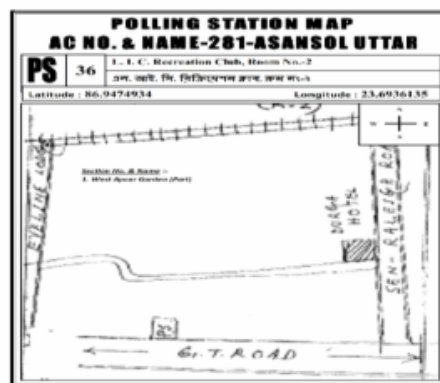

নির্বাচক নিবন্ধন আধিকারিকের স্বাক্ষর

Nazri Naksha

Google Map View

Polling Station Building Front View

Polling Station Front View

Cad View

Key MAP View

বিধানসভা নির্বাচনকেন্দ্রের নং, নাম : 281-আসানসোল উত্তর
ভাগ নং, নাম : 1-পশ্চিম আপকার গার্ডেন(আংশিক)