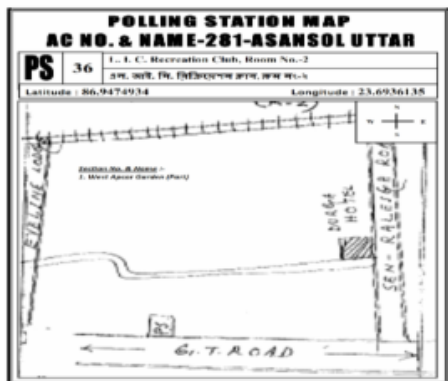

Nazri Naksha