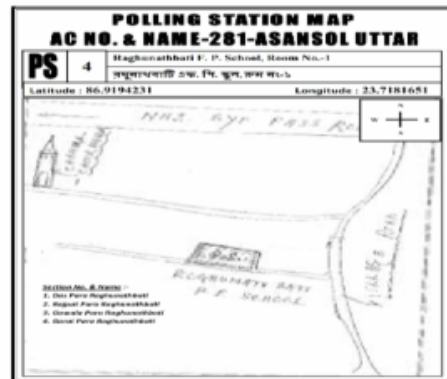

নির্বাচক নিবন্ধন আধিকারিকের স্বাক্ষর

Nazri Naksha

Google Map View

Polling Station Building Front View

Polling Station Front View

Cad View

Key MAP View

1 নাম : সোনালী ঘোষ পিতার নাম: নরেশ চন্দ্র ঘোষ বাড়ির নং : বয়স : 25 লিঙ্গ : মহিলা	AOJ2335875 ফটো উপলব্ধ	2 নাম : সুমন্ত গঁরাই পিতার নাম: ভগীরথ গঁরাই বাড়ির নং : বয়স : 25 লিঙ্গ : পুরুষ	AOJ2335792 ফটো উপলব্ধ	3 নাম : চৈতালি গঁরাই স্বামীর নাম: সুকান্ত গঁরাই বাড়ির নং : বয়স : 28 লিঙ্গ : মহিলা	AOJ2335982 ফটো উপলব্ধ
4 নাম : অভিজীত দাস পিতার নাম: নরেন্দ্রনাথ দাস বাড়ির নং : বয়স : 26 লিঙ্গ : পুরুষ	AOJ2335867 ফটো উপলব্ধ	5 নাম : প্রীতি সিংহ স্বামীর নাম: সুশান্ত সিংহ বাড়ির নং : বয়স : 34 লিঙ্গ : মহিলা	AOJ2335883 ফটো উপলব্ধ	6 নাম : মামনী গঁরাই স্বামীর নাম: কল্যাণ গঁরাই বাড়ির নং : না বয়স : 26 লিঙ্গ : মহিলা	AOJ2335990 ফটো উপলব্ধ
7 নাম : পায়েল মাজি পিতার নাম: শ্যামল কুমার মাজি বাড়ির নং : বয়স : 25 লিঙ্গ : মহিলা	AOJ2335818 ফটো উপলব্ধ	8 নাম : সোমনাথ ঘোষ পিতার নাম: দশরথ ঘোষ বাড়ির নং : বয়স : 25 লিঙ্গ : পুরুষ	AOJ2335974 ফটো উপলব্ধ	9 নাম : অঞ্জনা মাজি পিতার নাম: সৌভাগ্য মাজি বাড়ির নং : বয়স : 27 লিঙ্গ : মহিলা	AOJ2335941 ফটো উপলব্ধ
10 নাম : তাপস গঁরাই পিতার নাম: তপন গঁরাই বাড়ির নং : নং254 বয়স : 26 লিঙ্গ : পুরুষ	AOJ2335834 ফটো উপলব্ধ	11 নাম : মৌমিতা গঁরাই স্বামীর নাম: রাজু গঁরাই বাড়ির নং : বয়স : 26 লিঙ্গ : মহিলা	AOJ2335966 ফটো উপলব্ধ	12 নাম : শিখা গঁরাই স্বামীর নাম: স্বরূপ গঁরাই বাড়ির নং : বয়স : 29 লিঙ্গ : মহিলা	AOJ2335909 ফটো উপলব্ধ
13 নাম : রাজিব গঁরাই পিতার নাম: কেশব গঁরাই বাড়ির নং : বয়স : 25 লিঙ্গ : পুরুষ	AOJ2335842 ফটো উপলব্ধ	14 নাম : বিশ্বজিৎ মাজি পিতার নাম: তপন মাজি বাড়ির নং : বয়স : 25 লিঙ্গ : পুরুষ	AOJ2335925 ফটো উপলব্ধ	15 নাম : সীমা গঁরাই স্বামীর নাম: বলাই গঁরাই বাড়ির নং : এন0113 বয়স : 33 লিঙ্গ : মহিলা	AOJ2336022 ফটো উপলব্ধ
16 নাম : মনেশ সাউ পিতার নাম: ছোটেলাল সাও বাড়ির নং : n0015 বয়স : 63 লিঙ্গ : পুরুষ	MKF0571810 ফটো উপলব্ধ	17 নাম : বাদল সাউ পিতার নাম: গণেশ চন্দ্র সাউ বাড়ির নং : n0015 বয়স : 37 লিঙ্গ : পুরুষ	MKF2870962 ফটো উপলব্ধ	18 নাম : কম্পনা সাও স্বামীর নাম: মহেশ সাউ বাড়ির নং : n0015 বয়স : 56 লিঙ্গ : মহিলা	MKF2158558 ফটো উপলব্ধ
19 নাম : দিপালী সাও স্বামীর নাম: কার্তিক সাও বাড়ির নং : n0015 বয়স : 63 লিঙ্গ : মহিলা	MKF0571786 ফটো উপলব্ধ	20 নাম : স্বর্ণা সাউ স্বামীর নাম: গনেশ সাউ বাড়ির নং : n0015 বয়স : 61 লিঙ্গ : মহিলা	MKF0571802 ফটো উপলব্ধ	21 নাম : গনেশ সাউ পিতার নাম: ছোটেলাল সাউ বাড়ির নং : n0015 বয়স : 64 লিঙ্গ : পুরুষ	AOJ2413482 ফটো উপলব্ধ
22 নাম : পিতার নাম: বাড়ির নং : আসানসোল বয়স : 24 লিঙ্গ : মহিলা	CYJ8079915 ফটো উপলব্ধ	23 নাম : প্রিয়াঙ্কা গরাই স্বামীর নাম: সুজয় গোরাই বাড়ির নং : বয়স : 22 লিঙ্গ : মহিলা	NSX3386109 ফটো উপলব্ধ	24 নাম : উমেশ গরাই পিতার নাম: দশরথ গরাই বাড়ির নং : নং109 বয়স : 23 লিঙ্গ : পুরুষ	AOJ2618189 ফটো উপলব্ধ
25 নাম : মলয় গরাই পিতার নাম: জীতেন গরাই বাড়ির নং : n0120 বয়স : 26 লিঙ্গ : পুরুষ	AOJ2258747 ফটো উপলব্ধ	26 নাম : শান্ত গরাই পিতার নাম: ছুটকা গরাই বাড়ির নং : S/O CHUTKA GORAI বয়স : 24 লিঙ্গ : পুরুষ	AOJ2724318 ফটো উপলব্ধ	27 নাম : মান্নি দাস স্বামীর নাম: অপূর্ব দাস বাড়ির নং : n0001 বয়স : 29 লিঙ্গ : মহিলা	AOJ2037851 ফটো উপলব্ধ
28 নাম : মৌ দাস স্বামীর নাম: নব কুমার দাস বাড়ির নং : n0005 বয়স : 28 লিঙ্গ : মহিলা	AOJ2037869 ফটো উপলব্ধ	29 নাম : মলয় দাস পিতার নাম: দয়াল দাস বাড়ির নং : n0007 বয়স : 29 লিঙ্গ : পুরুষ	AOJ2037877 ফটো উপলব্ধ	30 নাম : জয়দেব দাস পিতার নাম: নিবারন দাস বাড়ির নং : n0017 বয়স : 54 লিঙ্গ : পুরুষ	MKF2158467 ফটো উপলব্ধ