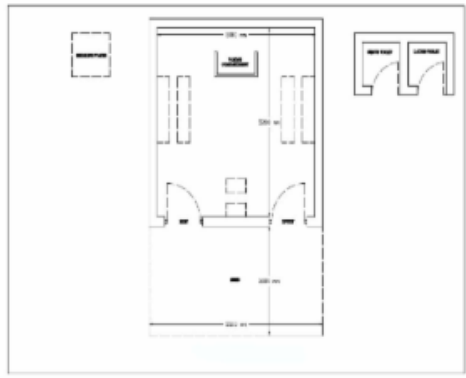

নির্বাচক নিবন্ধন আধিকারিকের স্বাক্ষর

Nazri Naksha

Google Map View

Polling Station Building Front View

Polling Station Front View

Cad View

Key MAP View

1 নাম : সোনালী ঘোষ পিতার নাম: নরেশ চন্দ্র ঘোষ বাড়ির নং : বয়স : 25 লিঙ্গ : মহিলা	AOJ2335875 ফটো উপলব্ধ	2 নাম : সুমন্ত গঁরাই পিতার নাম: ভগীরথ গঁরাই বাড়ির নং : বয়স : 25 লিঙ্গ : পুরুষ	AOJ2335792 ফটো উপলব্ধ	3 নাম : চৈতালি গঁরাই স্বামীর নাম: সুকান্ত গঁরাই বাড়ির নং : বয়স : 28 লিঙ্গ : মহিলা	AOJ2335982 ফটো উপলব্ধ
4 নাম : অভিজীত দাস পিতার নাম: নরেন্দ্রনাথ দাস বাড়ির নং : বয়স : 26 লিঙ্গ : পুরুষ	AOJ2335867 ফটো উপলব্ধ	5 নাম : প্রীতি সিংহ স্বামীর নাম: সুশান্ত সিংহ বাড়ির নং : বয়স : 34 লিঙ্গ : মহিলা	AOJ2335883 ফটো উপলব্ধ	6 নাম : মামনী গঁরাই স্বামীর নাম: কল্যাণ গঁরাই বাড়ির নং : না বয়স : 26 লিঙ্গ : মহিলা	AOJ2335990 ফটো উপলব্ধ
7 নাম : পায়েল মাজি পিতার নাম: শ্যামল কুমার মাজি বাড়ির নং : বয়স : 25 লিঙ্গ : মহিলা	AOJ2335818 ফটো উপলব্ধ	8 নাম : সোমনাথ ঘোষ পিতার নাম: দশরথ ঘোষ বাড়ির নং : বয়স : 25 লিঙ্গ : পুরুষ	AOJ2335974 ফটো উপলব্ধ	9 নাম : অঞ্জনা মাজি পিতার নাম: সৌভাগ্য মাজি বাড়ির নং : বয়স : 27 লিঙ্গ : মহিলা	AOJ2335941 ফটো উপলব্ধ
10 নাম : তাপস গঁরাই পিতার নাম: তপন গঁরাই বাড়ির নং : নং254 বয়স : 26 লিঙ্গ : পুরুষ	AOJ2335834 ফটো উপলব্ধ	11 নাম : মৌমিতা গঁরাই স্বামীর নাম: রাজু গঁরাই বাড়ির নং : বয়স : 26 লিঙ্গ : মহিলা	AOJ2335966 ফটো উপলব্ধ	12 নাম : শিখা গঁরাই স্বামীর নাম: স্বরূপ গঁরাই বাড়ির নং : বয়স : 29 লিঙ্গ : মহিলা	AOJ2335909 ফটো উপলব্ধ
13 নাম : রাজিব গঁরাই পিতার নাম: কেশব গঁরাই বাড়ির নং : বয়স : 25 লিঙ্গ : পুরুষ	AOJ2335842 ফটো উপলব্ধ	14 নাম : বিশ্বজিৎ মাজি পিতার নাম: তপন মাজি বাড়ির নং : বয়স : 25 লিঙ্গ : পুরুষ	AOJ2335925 ফটো উপলব্ধ	15 নাম : সীমা গঁরাই স্বামীর নাম: বলাই গঁরাই বাড়ির নং : এন0113 বয়স : 33 লিঙ্গ : মহিলা	AOJ2336022 ফটো উপলব্ধ
16 নাম : মনেশ সাউ পিতার নাম: ছোটেলাল সাও বাড়ির নং : n0015 বয়স : 63 লিঙ্গ : পুরুষ	MKF0571810 ফটো উপলব্ধ	17 নাম : বাদল সাউ পিতার নাম: গণেশ চন্দ্র সাউ বাড়ির নং : n0015 বয়স : 37 লিঙ্গ : পুরুষ	MKF2870962 ফটো উপলব্ধ	18 নাম : কম্পনা সাও স্বামীর নাম: মহেশ সাউ বাড়ির নং : n0015 বয়স : 56 লিঙ্গ : মহিলা	MKF2158558 ফটো উপলব্ধ
19 নাম : দিপালী সাও স্বামীর নাম: কার্তিক সাও বাড়ির নং : n0015 বয়স : 63 লিঙ্গ : মহিলা	MKF0571786 ফটো উপলব্ধ	20 নাম : স্বর্ণা সাউ স্বামীর নাম: গনেশ সাউ বাড়ির নং : n0015 বয়স : 61 লিঙ্গ : মহিলা	MKF0571802 ফটো উপলব্ধ	21 নাম : গনেশ সাউ পিতার নাম: ছোটেলাল সাউ বাড়ির নং : n0015 বয়স : 64 লিঙ্গ : পুরুষ	AOJ2413482 ফটো উপলব্ধ
22 নাম : পিতার নাম: বাড়ির নং : আসানসোল বয়স : 24 লিঙ্গ : মহিলা	CYJ8079915 ফটো উপলব্ধ	23 নাম : প্রিয়াঙ্কা গরাই স্বামীর নাম: সুজয় গোরাই বাড়ির নং : বয়স : 22 লিঙ্গ : মহিলা	NSX3386109 ফটো উপলব্ধ	24 নাম : উমেশ গরাই পিতার নাম: দশরথ গরাই বাড়ির নং : নং109 বয়স : 23 লিঙ্গ : পুরুষ	AOJ2618189 ফটো উপলব্ধ
25 নাম : মলয় গরাই পিতার নাম: জীতেন গরাই বাড়ির নং : n0120 বয়স : 26 লিঙ্গ : পুরুষ	AOJ2258747 ফটো উপলব্ধ	26 নাম : শান্ত গরাই পিতার নাম: ছুটকা গরাই বাড়ির নং : S/O CHUTKA GORAI বয়স : 24 লিঙ্গ : পুরুষ	AOJ2724318 ফটো উপলব্ধ	27 নাম : মান্নি দাস স্বামীর নাম: অপূর্ব দাস বাড়ির নং : n0001 বয়স : 29 লিঙ্গ : মহিলা	AOJ2037851 ফটো উপলব্ধ
28 নাম : মৌ দাস স্বামীর নাম: নব কুমার দাস বাড়ির নং : n0005 বয়স : 28 লিঙ্গ : মহিলা	AOJ2037869 ফটো উপলব্ধ	29 নাম : মলয় দাস পিতার নাম: দয়াল দাস বাড়ির নং : n0007 বয়স : 29 লিঙ্গ : পুরুষ	AOJ2037877 ফটো উপলব্ধ	30 নাম : জয়দেব দাস পিতার নাম: নিবারন দাস বাড়ির নং : n0017 বয়স : 54 লিঙ্গ : পুরুষ	MKF2158467 ফটো উপলব্ধ