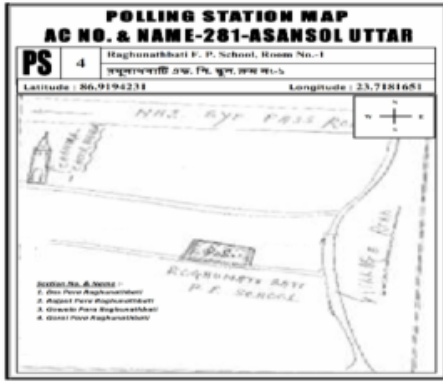

Nazri Naksha