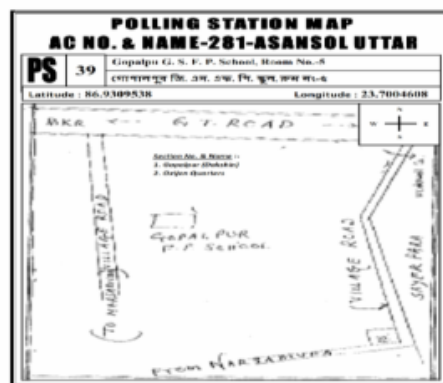

নির্বাচক নিবন্ধন আধিকারিকের স্বাক্ষর

Nazri Naksha

Google Map View

Polling Station Building Front View

Polling Station Front View

Cad View

Key MAP View

1 নাম : গ্যানদীপ সিং ওয়ালিয়া পিতার নাম: কুলওয়ান্ত সিং ওয়ালিয়া বাড়ির নং : n0251 বয়স : 27 লিঙ্গ : পুরুষ	AOJ2199099 ফটো উপলব্ধ	2 নাম : প্রীতম মালহোত্রা পিতার নাম: পজয় মাসি বাড়ির নং : n0394 বয়স : 48 লিঙ্গ : পুরুষ	AOJ2151330 ফটো উপলব্ধ	3 নাম : আশা কাউর পিতার নাম: সুরজিত সিং বাড়ির নং : n0468 বয়স : 39 লিঙ্গ : মহিলা	AOJ1679836 ফটো উপলব্ধ
4 নাম : চরনজিত কাউর স্বামীর নাম: সুরজিত সিং বাড়ির নং : n0467 বয়স : 69 লিঙ্গ : মহিলা	AOJ1679802 ফটো উপলব্ধ	5 নাম : নিতা দেবী স্বামীর নাম: বিষ্ণুদেও পণ্ডিত বাড়ির নং : n0429 বয়স : 41 লিঙ্গ : মহিলা	AOJ1843499 ফটো উপলব্ধ	6 নাম : কুলবন্ত সিং ওয়ালিয়া পিতার নাম: হরজিন্দ্র সিং বাড়ির নং : n0251 বয়স : 70 লিঙ্গ : পুরুষ	AOJ0057513 ফটো উপলব্ধ
7 নাম : বীনা দেবী স্বামীর নাম: রাম কুমার বাড়ির নং : n0129 বয়স : 48 লিঙ্গ : মহিলা	BCQ5125307 ফটো উপলব্ধ	8 নাম : সোনীয়া কোইরী পিতার নাম: কানাই কোইরী বাড়ির নং : n0394 বয়স : 34 লিঙ্গ : মহিলা	AOJ1714989 ফটো উপলব্ধ	9 নাম : গরিমা ওয়ালিয়া পিতার নাম: কুলবন্ত ওয়ালিয়া বাড়ির নং : n0262 বয়স : 36 লিঙ্গ : মহিলা	AOJ0913491 ফটো উপলব্ধ
10 নাম : মিলন কুমার প্রামাণিক পিতার নাম: বিলনাথ প্রামাণিক বাড়ির নং : বয়স : 56 লিঙ্গ : পুরুষ	AOJ2386696 ফটো উপলব্ধ	11 নাম : শুভাশিস দাস পিতার নাম: দেবাশীষ দাস বাড়ির নং : বয়স : 25 লিঙ্গ : পুরুষ	AOJ2386811 ফটো উপলব্ধ	12 নাম : মৌসুমী সিংহরায় স্বামীর নাম: নারায়ণ চন্দ্র সিংহরায় বাড়ির নং : বয়স : 65 লিঙ্গ : মহিলা	GFY1384361 ফটো উপলব্ধ
13 নাম : উত্তম পিতার নাম: বারিদবরন বরুী বাড়ির নং : n0172 বয়স : 66 লিঙ্গ : পুরুষ	AOJ0913590 ফটো উপলব্ধ	14 নাম : মৌসুমী পিতার নাম: উত্তম কুমার বরুী বাড়ির নং : n0171 বয়স : 39 লিঙ্গ : মহিলা	AOJ0913582 ফটো উপলব্ধ	15 নাম : মাধবী স্বামীর নাম: উত্তম বরুী বাড়ির নং : n0170 বয়স : 60 লিঙ্গ : মহিলা	AOJ0913574 ফটো উপলব্ধ
16 নাম : প্রভাস পিতার নাম: যামিনী ভূষণ সেনগুপ্ত বাড়ির নং : n0217 বয়স : 67 লিঙ্গ : পুরুষ	MKF1278381 ফটো উপলব্ধ	17 নাম : শান্তা স্বামীর নাম: প্রভাস সেনগুপ্ত বাড়ির নং : n0218 বয়স : 58 লিঙ্গ : মহিলা	MKF1278449 ফটো উপলব্ধ	18 নাম : সুস্মিতা ব্যানার্জী স্বামীর নাম: সব্যসাচী ব্যানার্জী বাড়ির নং : ফ্ল্যাট -201 বয়স : 49 লিঙ্গ : মহিলা	AOJ2386647 ফটো উপলব্ধ
19 নাম : সংগীতা পাসওয়ান স্বামীর নাম: বিজয় পাসওয়ান বাড়ির নং : n0406 বয়স : 32 লিঙ্গ : মহিলা	AOJ1715119 ফটো উপলব্ধ	20 নাম : অনিন্দিতা বরুী পিতার নাম: উত্তম কুমার বরুী বাড়ির নং : নং0010709 বয়স : 26 লিঙ্গ : মহিলা	AOJ2386688 ফটো উপলব্ধ	21 নাম : সৌম্যাজীৎ ব্যানার্জী পিতার নাম: সব্যসাচী ব্যানার্জী বাড়ির নং : নং201 বয়স : 27 লিঙ্গ : মহিলা	AOJ2386837 ফটো উপলব্ধ
22 নাম : চান্দা মিশ্র স্বামীর নাম: হেমন্ত মিশ্র বাড়ির নং : n0065 বয়স : 43 লিঙ্গ : মহিলা	AOJ0056853 ফটো উপলব্ধ	23 নাম : মনোরমা ভারতী স্বামীর নাম: ভ্যাস ভারতী বাড়ির নং : n0479 বয়স : 63 লিঙ্গ : মহিলা	AOJ1434489 ফটো উপলব্ধ	24 নাম : শ্রীমনা সেনগুপ্ত পিতার নাম: প্রভাস সেনগুপ্ত বাড়ির নং : বয়স : 28 লিঙ্গ : মহিলা	AOJ2386712 ফটো উপলব্ধ
25 নাম : বিশ্বনাথ পিতার নাম: শঙ্কর চন্দ্র মন্ডল বাড়ির নং : n0551 বয়স : 59 লিঙ্গ : পুরুষ	DZD2665024 ফটো উপলব্ধ	26 নাম : লছমী কুমারী স্বামীর নাম: সঞ্জয় কুমার মন্ডল বাড়ির নং : 0022957 বয়স : 30 লিঙ্গ : মহিলা	AOJ2118354 ফটো উপলব্ধ	27 নাম : শিবানী ধর স্বামীর নাম: নিত্যানন্দ ধর বাড়ির নং : FL. NO.-A ,2ND FLOOR বয়স : 58 লিঙ্গ : মহিলা	CYJ0854601 ফটো উপলব্ধ
28 নাম : নিত্যানন্দ ধর পিতার নাম: ভুতনাথ ধর বাড়ির নং : ফ্ল্যাট 2/এ, বৈকুন্ঠা-2 বয়স : 68 লিঙ্গ : পুরুষ	CYJ0854593 ফটো উপলব্ধ	29 নাম : আনন্দ কুমার গৌড় পিতার নাম: শ্রীকান্ত প্রসাদ গৌড় বাড়ির নং : n0451 বয়স : 33 লিঙ্গ : পুরুষ	AOJ1231299 ফটো উপলব্ধ	30 নাম : হেমন্ত কুমার মিশ্র পিতার নাম: রাম বিচার মিশ্র বাড়ির নং : n0065 বয়স : 50 লিঙ্গ : পুরুষ	BCQ1365949 ফটো উপলব্ধ