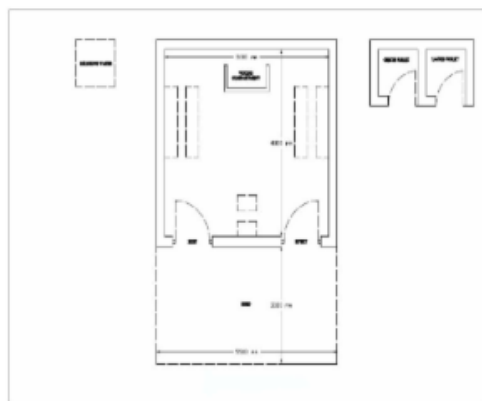

নির্বাচক নিবন্ধন আধিকারিকের স্বাক্ষর

Nazri Naksha

Google Map View

Polling Station Building Front View

Polling Station Front View

Cad View

Key MAP View

1 নাম : গ্যানদীপ সিং ওয়ালিয়া পিতার নাম: কুলওয়ান্ত সিং ওয়ালিয়া বাড়ির নং : n0251 বয়স : 27 লিঙ্গ : পুরুষ	AOJ2199099 ফটো উপলব্ধ	2 নাম : প্রীতম মালহোত্রা পিতার নাম: পজয় মাসি বাড়ির নং : n0394 বয়স : 48 লিঙ্গ : পুরুষ	AOJ2151330 ফটো উপলব্ধ	3 নাম : আশা কাউর পিতার নাম: সুরজিত সিং বাড়ির নং : n0468 বয়স : 39 লিঙ্গ : মহিলা	AOJ1679836 ফটো উপলব্ধ
4 নাম : চরনজিত কাউর স্বামীর নাম: সুরজিত সিং বাড়ির নং : n0467 বয়স : 69 লিঙ্গ : মহিলা	AOJ1679802 ফটো উপলব্ধ	5 নাম : নিতা দেবী স্বামীর নাম: বিষ্ণুদেও পণ্ডিত বাড়ির নং : n0429 বয়স : 41 লিঙ্গ : মহিলা	AOJ1843499 ফটো উপলব্ধ	6 নাম : কুলবন্ত সিং ওয়ালিয়া পিতার নাম: হরজিন্দ্র সিং বাড়ির নং : n0251 বয়স : 70 লিঙ্গ : পুরুষ	AOJ0057513 ফটো উপলব্ধ
7 নাম : বীনা দেবী স্বামীর নাম: রাম কুমার বাড়ির নং : n0129 বয়স : 48 লিঙ্গ : মহিলা	BCQ5125307 ফটো উপলব্ধ	8 নাম : সোনীয়া কোইরী পিতার নাম: কানাই কোইরী বাড়ির নং : n0394 বয়স : 34 লিঙ্গ : মহিলা	AOJ1714989 ফটো উপলব্ধ	9 নাম : গরিমা ওয়ালিয়া পিতার নাম: কুলবন্ত ওয়ালিয়া বাড়ির নং : n0262 বয়স : 36 লিঙ্গ : মহিলা	AOJ0913491 ফটো উপলব্ধ
10 নাম : মিলন কুমার প্রামাণিক পিতার নাম: বিলনাথ প্রামাণিক বাড়ির নং : বয়স : 56 লিঙ্গ : পুরুষ	AOJ2386696 ফটো উপলব্ধ	11 নাম : শুভাশিস দাস পিতার নাম: দেবাশীষ দাস বাড়ির নং : বয়স : 25 লিঙ্গ : পুরুষ	AOJ2386811 ফটো উপলব্ধ	12 নাম : মৌসুমী সিংহরায় স্বামীর নাম: নারায়ণ চন্দ্র সিংহরায় বাড়ির নং : বয়স : 65 লিঙ্গ : মহিলা	GFY1384361 ফটো উপলব্ধ
13 নাম : উত্তম পিতার নাম: বারিদবরন বরুী বাড়ির নং : n0172 বয়স : 66 লিঙ্গ : পুরুষ	AOJ0913590 ফটো উপলব্ধ	14 নাম : মৌসুমী পিতার নাম: উত্তম কুমার বরুী বাড়ির নং : n0171 বয়স : 39 লিঙ্গ : মহিলা	AOJ0913582 ফটো উপলব্ধ	15 নাম : মাধবী স্বামীর নাম: উত্তম বরুী বাড়ির নং : n0170 বয়স : 60 লিঙ্গ : মহিলা	AOJ0913574 ফটো উপলব্ধ
16 নাম : প্রভাস পিতার নাম: যামিনী ভূষণ সেনগুপ্ত বাড়ির নং : n0217 বয়স : 67 লিঙ্গ : পুরুষ	MKF1278381 ফটো উপলব্ধ	17 নাম : শান্তা স্বামীর নাম: প্রভাস সেনগুপ্ত বাড়ির নং : n0218 বয়স : 58 লিঙ্গ : মহিলা	MKF1278449 ফটো উপলব্ধ	18 নাম : সুস্মিতা ব্যানার্জী স্বামীর নাম: সব্যসাচী ব্যানার্জী বাড়ির নং : ফ্ল্যাট -201 বয়স : 49 লিঙ্গ : মহিলা	AOJ2386647 ফটো উপলব্ধ
19 নাম : সংগীতা পাসওয়ান স্বামীর নাম: বিজয় পাসওয়ান বাড়ির নং : n0406 বয়স : 32 লিঙ্গ : মহিলা	AOJ1715119 ফটো উপলব্ধ	20 নাম : অনিন্দিতা বরুী পিতার নাম: উত্তম কুমার বরুী বাড়ির নং : নং0010709 বয়স : 26 লিঙ্গ : মহিলা	AOJ2386688 ফটো উপলব্ধ	21 নাম : সৌম্যাজীৎ ব্যানার্জী পিতার নাম: সব্যসাচী ব্যানার্জী বাড়ির নং : নং201 বয়স : 27 লিঙ্গ : মহিলা	AOJ2386837 ফটো উপলব্ধ
22 নাম : চান্দা মিশ্র স্বামীর নাম: হেমন্ত মিশ্র বাড়ির নং : n0065 বয়স : 43 লিঙ্গ : মহিলা	AOJ0056853 ফটো উপলব্ধ	23 নাম : মনোরমা ভারতী স্বামীর নাম: ভ্যাস ভারতী বাড়ির নং : n0479 বয়স : 63 লিঙ্গ : মহিলা	AOJ1434489 ফটো উপলব্ধ	24 নাম : শ্রীমনা সেনগুপ্ত পিতার নাম: প্রভাস সেনগুপ্ত বাড়ির নং : বয়স : 28 লিঙ্গ : মহিলা	AOJ2386712 ফটো উপলব্ধ
25 নাম : বিশ্বনাথ পিতার নাম: শঙ্কর চন্দ্র মন্ডল বাড়ির নং : n0551 বয়স : 59 লিঙ্গ : পুরুষ	DZD2665024 ফটো উপলব্ধ	26 নাম : লছমী কুমারী স্বামীর নাম: সঞ্জয় কুমার মন্ডল বাড়ির নং : 0022957 বয়স : 30 লিঙ্গ : মহিলা	AOJ2118354 ফটো উপলব্ধ	27 নাম : শিবানী ধর স্বামীর নাম: নিত্যানন্দ ধর বাড়ির নং : FL. NO.-A ,2ND FLOOR বয়স : 58 লিঙ্গ : মহিলা	CYJ0854601 ফটো উপলব্ধ
28 নাম : নিত্যানন্দ ধর পিতার নাম: ভুতনাথ ধর বাড়ির নং : ফ্ল্যাট 2/এ, বৈকুন্ঠা-2 বয়স : 68 লিঙ্গ : পুরুষ	CYJ0854593 ফটো উপলব্ধ	29 নাম : আনন্দ কুমার গৌড় পিতার নাম: শ্রীকান্ত প্রসাদ গৌড় বাড়ির নং : n0451 বয়স : 33 লিঙ্গ : পুরুষ	AOJ1231299 ফটো উপলব্ধ	30 নাম : হেমন্ত কুমার মিশ্র পিতার নাম: রাম বিচার মিশ্র বাড়ির নং : n0065 বয়স : 50 লিঙ্গ : পুরুষ	BCQ1365949 ফটো উপলব্ধ