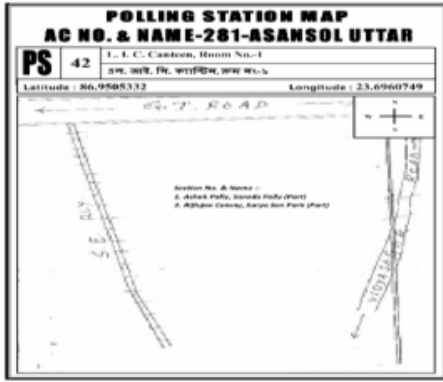

Nazri Naksha