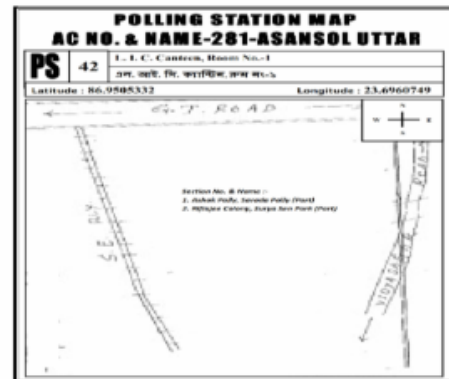

নির্বাচক নিবন্ধন আধিকারিকের স্বাক্ষর

Nazri Naksha

Google Map View

Polling Station Building Front View

Polling Station Front View

Cad View

Key MAP View

1	WB/38/261/285064	ফটো উপলব্ধ	2	AOJ1372127	ফটো উপলব্ধ	3	AOJ2200475	ফটো উপলব্ধ
নাম : দীপক কুমার পিতার নাম: নিতাই চন্দ্র বাদ্যকর বাড়ির নং : n0331 বয়স : 61 লিঙ্গ : পুরুষ			নাম : গুরপ্রীত কৌর স্বামীর নাম: ইকবাল সিং বাড়ির নং : n0161 বয়স : 52 লিঙ্গ : মহিলা			নাম : অভিষেক বাকশী পিতার নাম: করুনা শঙ্কর প্রসাদ বাড়ির নং : n0411 বয়স : 37 লিঙ্গ : পুরুষ		
4	AOJ2322246	ফটো উপলব্ধ	5	AOJ2322261	ফটো উপলব্ধ	6	AOJ2322253	ফটো উপলব্ধ
নাম : মৌপর্ণা ঘোষাল পিতার নাম: সুভাষ চন্দ্র ঘোষাল বাড়ির নং : 12915 বয়স : 32 লিঙ্গ : মহিলা			নাম : রুবি স্বরূপ স্বামীর নাম: সমরেন্দ্র স্বরূপ বাড়ির নং : 2ই কৃষ্ণ টাওয়ার বয়স : 68 লিঙ্গ : মহিলা			নাম : কেতন স্বরূপ পিতার নাম: সমরেন্দ্র স্বরূপ বাড়ির নং : 2ই কৃষ্ণ টাওয়ার বয়স : 41 লিঙ্গ : পুরুষ		
7	AOJ2322279	ফটো উপলব্ধ	8	AOJ2321867	ফটো উপলব্ধ	9	AOJ2322212	ফটো উপলব্ধ
নাম : সমরেন্দ্র স্বরূপ পিতার নাম: রবীন্দ্র স্বরূপ বাড়ির নং : 2ই কৃষ্ণ টাওয়ার বয়স : 73 লিঙ্গ : পুরুষ			নাম : দয়া হাজরা স্বামীর নাম: মনোজ হাজরা বাড়ির নং : বয়স : 45 লিঙ্গ : মহিলা			নাম : অভীরূপ বর্মণ পিতার নাম: নির্মল বর্মণ বাড়ির নং : সূর্য সেন কলোনি বয়স : 26 লিঙ্গ : পুরুষ		
10	AOJ2399442	ফটো উপলব্ধ	11	AOJ2322220	ফটো উপলব্ধ	12	AOJ2321438	ফটো উপলব্ধ
নাম : নিকিতা কুমারী পিতার নাম: দীপক কুমার বাড়ির নং : অশোক নগর বয়স : 26 লিঙ্গ : মহিলা			নাম : কৃতী সুন্দর রায় পিতার নাম: কৃষ্ণ কান্ত রায় বাড়ির নং : N0054 বয়স : 25 লিঙ্গ : পুরুষ			নাম : পায়েল দাস পিতার নাম: কাজল দাস বাড়ির নং : বয়স : 29 লিঙ্গ : মহিলা		
13	AOJ2321461	ফটো উপলব্ধ	14	AOJ2703064	ফটো উপলব্ধ	15	AOJ2818433	ফটো উপলব্ধ
নাম : মনোজ হাজরা পিতার নাম: বালা চাঁদ হাজরা বাড়ির নং : বয়স : 56 লিঙ্গ : পুরুষ			নাম : অময় আরইন পিতার নাম: উপেন্দ্র কুমার সিং বাড়ির নং : এন1258 বয়স : 24 লিঙ্গ : পুরুষ			নাম : চন্দনা কুণ্ডু স্বামীর নাম: প্রদীপকুমার কুণ্ডু বাড়ির নং : বী রেসিডেন্সী সী-1 বয়স : 57 লিঙ্গ : মহিলা		
16	KJY2377737	ফটো উপলব্ধ	#2 17	AOJ1231711	ফটো উপলব্ধ	18	WB/38/260/006558	ফটো উপলব্ধ
নাম : নিবেদিতা কুন্ডু (সেন) স্বামীর নাম: অরুণ কুমার সেন বাড়ির নং : N003A বয়স : 50 লিঙ্গ : মহিলা			নাম : বিশেষ বিজয় পিতার নাম: বিজয় কুমার বাড়ির নং : n0037 বয়স : 36 লিঙ্গ : পুরুষ			নাম : নিশা কুমার স্বামীর নাম: বিজয় কুমার বাড়ির নং : n0037 বয়স : 63 লিঙ্গ : মহিলা		
#2 19	AOJ3077153	ফটো উপলব্ধ	20	BCQ1441112	ফটো উপলব্ধ	21	BCQ1441138	ফটো উপলব্ধ
নাম : ক্যাপ্টেন বিজয় কুমার পিতার নাম: গৌরীশঙ্কর কুমার বাড়ির নং : n0037 বয়স : 66 লিঙ্গ : পুরুষ			নাম : সারিকা কর পিতার নাম: সত্যব্রত কর বাড়ির নং : n0049 বয়স : 46 লিঙ্গ : মহিলা			নাম : অমিকা কর পিতার নাম: সত্যব্রত কর বাড়ির নং : n0049 বয়স : 48 লিঙ্গ : মহিলা		
22	WB/38/260/006345	ফটো উপলব্ধ	23	AOJ1371814	ফটো উপলব্ধ	24	BCQ4464822	ফটো উপলব্ধ
নাম : রীনা কর স্বামীর নাম: সত্যব্রত কর বাড়ির নং : n0049 বয়স : 68 লিঙ্গ : মহিলা			নাম : শুভজিৎ মুখোপাধ্যায় পিতার নাম: বিশজিৎ মুখোপাধ্যায় বাড়ির নং : নীঅর বিহাইন্ড উপেন্দ্র নাথ স্ বয়স : 35 লিঙ্গ : পুরুষ			নাম : ইলাপ্রীত কৌর স্বামীর নাম: সনজিত সিং বাড়ির নং : n0047 বয়স : 43 লিঙ্গ : মহিলা		
25	BCQ4464814	ফটো উপলব্ধ	26	WB/38/260/006497	ফটো উপলব্ধ	27	BCQ4008017	ফটো উপলব্ধ
নাম : রবনিত কর স্বামীর নাম: রজবন্ত সিং বাড়ির নং : n0047 বয়স : 44 লিঙ্গ : মহিলা			নাম : রজবন্ত সিং পিতার নাম: কুলবন্ত সিং বাড়ির নং : n0047 বয়স : 49 লিঙ্গ : পুরুষ			নাম : সনজিত সিং পিতার নাম: কুলবন্ত সিং বাড়ির নং : n0047 বয়স : 50 লিঙ্গ : পুরুষ		
28	BCQ4008009	ফটো উপলব্ধ	29	AOJ2524478	ফটো উপলব্ধ	30	AOJ2050664	ফটো উপলব্ধ
নাম : পরমজিত কর স্বামীর নাম: কুলবন্ত সিং বাড়ির নং : n0047 বয়স : 73 লিঙ্গ : মহিলা			নাম : আরন্যক ব্যানার্জী স্বামীর নাম: নুপুর ব্যানার্জী বাড়ির নং : n0047 বয়স : 29 লিঙ্গ : পুরুষ			নাম : সুরেশ কেডিয়া পিতার নাম: হরিরাম কেডিয়া বাড়ির নং : n0386 বয়স : 66 লিঙ্গ : পুরুষ		