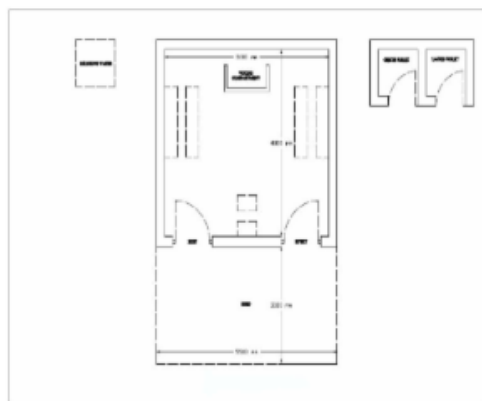

নির্বাচক নিবন্ধন আধিকারিকের স্বাক্ষর

Nazri Naksha

Google Map View

Polling Station Building Front View

Polling Station Front View

Cad View

Key MAP View

1 নাম : শকুন্তলা দেবী স্বামীর নাম: রাধেশ্যাম প্রসাদ বাড়ির নং : n0256 বয়স : 62 লিঙ্গ : মহিলা	AOJ1070077 ফটো উপলব্ধ	2 নাম : অজিত কুমার রায় পিতার নাম: সুধীর চন্দ্র রায় বাড়ির নং : n0336 বয়স : 84 লিঙ্গ : পুরুষ	BCQ0025312 ফটো উপলব্ধ	3 নাম : রীনা কুমারী স্বামীর নাম: কৈলাস প্রসাদ চৌরাসিয়া বাড়ির নং : 5/5 বয়স : 49 লিঙ্গ : মহিলা	BCQ4991667 ফটো উপলব্ধ
4 নাম : পূর্বা দেবী স্বামীর নাম: রাজ কুমার চৌরাসিয়া বাড়ির নং : 5/5 বয়স : 34 লিঙ্গ : মহিলা	AOJ1844596 ফটো উপলব্ধ	5 নাম : চন্দন প্রসাদ পিতার নাম: কিশ্বনদেব রাম বাড়ির নং : বয়স : 30 লিঙ্গ : পুরুষ	GDV2727402 ফটো উপলব্ধ	6 নাম : মিনু প্রসাদ স্বামীর নাম: চন্দন প্রসাদ বাড়ির নং : নং507 বয়স : 23 লিঙ্গ : মহিলা	AOJ2916492 ফটো উপলব্ধ
7 নাম : মনিকা ঘোষ স্বামীর নাম: সমীর কুমার ঘোষ বাড়ির নং : দেব রেজীডেন্সী,ফ্লাইট-05,2এনডি বয়স : 53 লিঙ্গ : মহিলা	CYJ1305888 ফটো উপলব্ধ	8 নাম : শ্রেয়া ঘোষ পিতার নাম: সমীর কুমার ঘোষ বাড়ির নং : ফ্ল্যাট নং-05 বয়স : 25 লিঙ্গ : মহিলা	CYJ7229529 ফটো উপলব্ধ	#2 9 নাম : সমীর কুমার ঘোষ পিতার নাম: উমাপদ ঘোষ বাড়ির নং : দেব রেজীডেন্সী,ফ্ল্যাট নং.-5 বয়স : 54 লিঙ্গ : পুরুষ	CYJ1305862 ফটো উপলব্ধ
10 নাম : তনুশ্রী সাধু স্বামীর নাম: তারক নাথ সাধু বাড়ির নং : এন1969 বয়স : 39 লিঙ্গ : মহিলা	AOJ2825461 ফটো উপলব্ধ	11 নাম : তারক নাথ সাধু পিতার নাম: হরিসাধন সাধু বাড়ির নং : এন1969 বয়স : 45 লিঙ্গ : পুরুষ	MTC3710462 ফটো উপলব্ধ	12 নাম : এয়ীময় আচার্য্য পিতার নাম: দেবাশিস আচার্য্য বাড়ির নং : বয়স : 25 লিঙ্গ : পুরুষ	AOJ2356194 ফটো উপলব্ধ
13 নাম : দেবশীষ আচার্য্য পিতার নাম: খগেন্দ্রনাথ আচার্য্য বাড়ির নং : n0131 বয়স : 62 লিঙ্গ : পুরুষ	BCQ4468773 ফটো উপলব্ধ	14 নাম : সারদা আচার্য্য স্বামীর নাম: দেবশীষ আচার্য্য বাড়ির নং : n0130 বয়স : 52 লিঙ্গ : মহিলা	BCQ4468781 ফটো উপলব্ধ	15 নাম : নেহা কুমারী পিতার নাম: কিশ্বন দেব রাম বাড়ির নং : n0508 বয়স : 29 লিঙ্গ : মহিলা	NAZ1422773 ফটো উপলব্ধ
16 নাম : অনিন্দ কৰ্মকার পিতার নাম: ভূপাল সখা কৰ্মকার বাড়ির নং : 5/6 বয়স : 36 লিঙ্গ : পুরুষ	BCQ5547971 ফটো উপলব্ধ	17 নাম : কাকলী কৰ্মকার স্বামীর নাম: রজত কৰ্মকার বাড়ির নং : 5/6 বয়স : 39 লিঙ্গ : মহিলা	RJR1230481 ফটো উপলব্ধ	18 নাম : কল্যানী কৰ্মকার স্বামীর নাম: ভূপাল সখা কৰ্মকার বাড়ির নং : 5/6 বয়স : 70 লিঙ্গ : মহিলা	BCQ4491643 ফটো উপলব্ধ
19 নাম : কাঞ্চন কৰ্মকার পিতার নাম: ভূপাল সখা কৰ্মকার বাড়ির নং : 5/6 বয়স : 46 লিঙ্গ : পুরুষ	BCQ5129796 ফটো উপলব্ধ	20 নাম : রজত কৰ্মকার পিতার নাম: ভূপাল সখা কৰ্মকার বাড়ির নং : 5/6 বয়স : 51 লিঙ্গ : পুরুষ	BCQ5130133 ফটো উপলব্ধ	21 নাম : সায়নদীপ চক্রবর্তী পিতার নাম: তারক চক্রবর্তী বাড়ির নং : শেফালী বয়স : 27 লিঙ্গ : পুরুষ	AOJ2202463 ফটো উপলব্ধ
22 নাম : কমলা কৰ্মকার স্বামীর নাম: কাঞ্চন কৰ্মকার বাড়ির নং : N00440 বয়স : 30 লিঙ্গ : মহিলা	AOJ2526192 ফটো উপলব্ধ	23 নাম : মনজিৎ কাউর স্বামীর নাম: গুরমিত সিং বাড়ির নং : n0373 বয়স : 47 লিঙ্গ : মহিলা	BCQ5463690 ফটো উপলব্ধ	24 নাম : যশবন্ত কাউর স্বামীর নাম: ত্রিলোক সিং বাড়ির নং : n0371 বয়স : 70 লিঙ্গ : মহিলা	BCQ5463674 ফটো উপলব্ধ
25 নাম : পুষ্পেন দাস গুপ্ত পিতার নাম: কল্যান দাস গুপ্ত বাড়ির নং : n0077 বয়স : 36 লিঙ্গ : পুরুষ	AOJ0915199 ফটো উপলব্ধ	26 নাম : পুষ্পিতা দাসগুপ্ত পিতার নাম: কল্যাণ দাসগুপ্ত বাড়ির নং : বয়স : 43 লিঙ্গ : মহিলা	BCQ1369446 ফটো উপলব্ধ	27 নাম : ইরা দাশগুপ্ত স্বামীর নাম: কল্যান দাশগুপ্ত বাড়ির নং : n0077 বয়স : 71 লিঙ্গ : মহিলা	AOJ2616035 ফটো উপলব্ধ
28 নাম : কল্যান দাশগুপ্ত পিতার নাম: প্রেমানন্দ দাশগুপ্ত বাড়ির নং : n0077 বয়স : 70 লিঙ্গ : পুরুষ	AOJ2615961 ফটো উপলব্ধ	29 নাম : অনিতা কেশরী স্বামীর নাম: রাম নাথ কেশরী বাড়ির নং : ফ্ল্যাট নং 402 বয়স : 75 লিঙ্গ : মহিলা	AOJ2810281 ফটো উপলব্ধ	30 নাম : দীপক কুমার কেশরী পিতার নাম: রামনাথ কেশরী বাড়ির নং : গৌতম অ্যাপার্টমেন্ট, ফ্ল্যাট বয়স : 53 লিঙ্গ : পুরুষ	AOJ2184778 ফটো উপলব্ধ