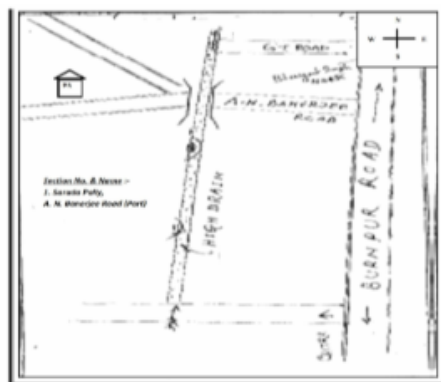

নির্বাচক নিবন্ধন আধিকারিকের স্বাক্ষর

Nazri Naksha

Google Map View

Polling Station Building Front View

Polling Station Front View

Cad View

Key MAP View

1 নাম : শকুন্তলা দেবী স্বামীর নাম: রাধেশ্যাম প্রসাদ বাড়ির নং : n0256 বয়স : 62 লিঙ্গ : মহিলা	AOJ1070077 ফটো উপলব্ধ	2 নাম : অজিত কুমার রায় পিতার নাম: সুধীর চন্দ্র রায় বাড়ির নং : n0336 বয়স : 84 লিঙ্গ : পুরুষ	BCQ0025312 ফটো উপলব্ধ	3 নাম : রীনা কুমারী স্বামীর নাম: কৈলাস প্রসাদ চৌরাসিয়া বাড়ির নং : 5/5 বয়স : 49 লিঙ্গ : মহিলা	BCQ4991667 ফটো উপলব্ধ
4 নাম : পূর্বা দেবী স্বামীর নাম: রাজ কুমার চৌরাসিয়া বাড়ির নং : 5/5 বয়স : 34 লিঙ্গ : মহিলা	AOJ1844596 ফটো উপলব্ধ	5 নাম : চন্দন প্রসাদ পিতার নাম: কিশ্বনদেব রাম বাড়ির নং : বয়স : 30 লিঙ্গ : পুরুষ	GDV2727402 ফটো উপলব্ধ	6 নাম : মিনু প্রসাদ স্বামীর নাম: চন্দন প্রসাদ বাড়ির নং : নং507 বয়স : 23 লিঙ্গ : মহিলা	AOJ2916492 ফটো উপলব্ধ
7 নাম : মনিকা ঘোষ স্বামীর নাম: সমীর কুমার ঘোষ বাড়ির নং : দেব রেজীডেন্সী,ফ্লাইট-05,2এনডি বয়স : 53 লিঙ্গ : মহিলা	CYJ1305888 ফটো উপলব্ধ	8 নাম : শ্রেয়া ঘোষ পিতার নাম: সমীর কুমার ঘোষ বাড়ির নং : ফ্ল্যাট নং-05 বয়স : 25 লিঙ্গ : মহিলা	CYJ7229529 ফটো উপলব্ধ	#2 9 নাম : সমীর কুমার ঘোষ পিতার নাম: উমাপদ ঘোষ বাড়ির নং : দেব রেজীডেন্সী,ফ্ল্যাট নং.-5 বয়স : 54 লিঙ্গ : পুরুষ	CYJ1305862 ফটো উপলব্ধ
10 নাম : তনুশ্রী সাধু স্বামীর নাম: তারক নাথ সাধু বাড়ির নং : এন1969 বয়স : 39 লিঙ্গ : মহিলা	AOJ2825461 ফটো উপলব্ধ	11 নাম : তারক নাথ সাধু পিতার নাম: হরিসাধন সাধু বাড়ির নং : এন1969 বয়স : 45 লিঙ্গ : পুরুষ	MTC3710462 ফটো উপলব্ধ	12 নাম : এয়ীময় আচার্য্য পিতার নাম: দেবাশিস আচার্য্য বাড়ির নং : বয়স : 25 লিঙ্গ : পুরুষ	AOJ2356194 ফটো উপলব্ধ
13 নাম : দেবশীষ আচার্য্য পিতার নাম: খগেন্দ্রনাথ আচার্য্য বাড়ির নং : n0131 বয়স : 62 লিঙ্গ : পুরুষ	BCQ4468773 ফটো উপলব্ধ	14 নাম : সারদা আচার্য্য স্বামীর নাম: দেবশীষ আচার্য্য বাড়ির নং : n0130 বয়স : 52 লিঙ্গ : মহিলা	BCQ4468781 ফটো উপলব্ধ	15 নাম : নেহা কুমারী পিতার নাম: কিশ্বন দেব রাম বাড়ির নং : n0508 বয়স : 29 লিঙ্গ : মহিলা	NAZ1422773 ফটো উপলব্ধ
16 নাম : অনিন্দ কৰ্মকার পিতার নাম: ভূপাল সখা কৰ্মকার বাড়ির নং : 5/6 বয়স : 36 লিঙ্গ : পুরুষ	BCQ5547971 ফটো উপলব্ধ	17 নাম : কাকলী কৰ্মকার স্বামীর নাম: রজত কৰ্মকার বাড়ির নং : 5/6 বয়স : 39 লিঙ্গ : মহিলা	RJR1230481 ফটো উপলব্ধ	18 নাম : কল্যানী কৰ্মকার স্বামীর নাম: ভূপাল সখা কৰ্মকার বাড়ির নং : 5/6 বয়স : 70 লিঙ্গ : মহিলা	BCQ4491643 ফটো উপলব্ধ
19 নাম : কাঞ্চন কৰ্মকার পিতার নাম: ভূপাল সখা কৰ্মকার বাড়ির নং : 5/6 বয়স : 46 লিঙ্গ : পুরুষ	BCQ5129796 ফটো উপলব্ধ	20 নাম : রজত কৰ্মকার পিতার নাম: ভূপাল সখা কৰ্মকার বাড়ির নং : 5/6 বয়স : 51 লিঙ্গ : পুরুষ	BCQ5130133 ফটো উপলব্ধ	21 নাম : সায়নদীপ চক্রবর্তী পিতার নাম: তারক চক্রবর্তী বাড়ির নং : শেফালী বয়স : 27 লিঙ্গ : পুরুষ	AOJ2202463 ফটো উপলব্ধ
22 নাম : কমলা কৰ্মকার স্বামীর নাম: কাঞ্চন কৰ্মকার বাড়ির নং : N00440 বয়স : 30 লিঙ্গ : মহিলা	AOJ2526192 ফটো উপলব্ধ	23 নাম : মনজিৎ কাউর স্বামীর নাম: গুরমিত সিং বাড়ির নং : n0373 বয়স : 47 লিঙ্গ : মহিলা	BCQ5463690 ফটো উপলব্ধ	24 নাম : যশবন্ত কাউর স্বামীর নাম: ত্রিলোক সিং বাড়ির নং : n0371 বয়স : 70 লিঙ্গ : মহিলা	BCQ5463674 ফটো উপলব্ধ
25 নাম : পুষ্পেন দাস গুপ্ত পিতার নাম: কল্যান দাস গুপ্ত বাড়ির নং : n0077 বয়স : 36 লিঙ্গ : পুরুষ	AOJ0915199 ফটো উপলব্ধ	26 নাম : পুষ্পিতা দাসগুপ্ত পিতার নাম: কল্যাণ দাসগুপ্ত বাড়ির নং : বয়স : 43 লিঙ্গ : মহিলা	BCQ1369446 ফটো উপলব্ধ	27 নাম : ইরা দাশগুপ্ত স্বামীর নাম: কল্যান দাশগুপ্ত বাড়ির নং : n0077 বয়স : 71 লিঙ্গ : মহিলা	AOJ2616035 ফটো উপলব্ধ
28 নাম : কল্যান দাশগুপ্ত পিতার নাম: প্রেমানন্দ দাশগুপ্ত বাড়ির নং : n0077 বয়স : 70 লিঙ্গ : পুরুষ	AOJ2615961 ফটো উপলব্ধ	29 নাম : অনিতা কেশরী স্বামীর নাম: রাম নাথ কেশরী বাড়ির নং : ফ্ল্যাট নং 402 বয়স : 75 লিঙ্গ : মহিলা	AOJ2810281 ফটো উপলব্ধ	30 নাম : দীপক কুমার কেশরী পিতার নাম: রামনাথ কেশরী বাড়ির নং : গৌতম অ্যাপার্টমেন্ট, ফ্ল্যাট বয়স : 53 লিঙ্গ : পুরুষ	AOJ2184778 ফটো উপলব্ধ