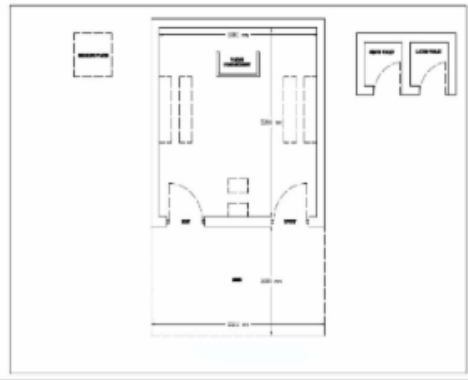

নির্বাচক নিবন্ধন আধিকারিকের স্বাক্ষর

Nazri Naksha

Google Map View

Polling Station Building Front View

Polling Station Front View

Cad View

Key MAP View

1 নাম : ডলি কুমারী মায়ের নাম : কমলা দেবী বাড়ির নং : ০০০০-০০ ০০০০ ০০০০ বয়স : 37 লিঙ্গ : মহিলা	AOJ1226489 ফটো উপলব্ধ	2 নাম : রাহুল কুমার কান্ত পিতার নাম : দেব নারায়ন কান্ত বাড়ির নং : n0671 বয়স : 29 লিঙ্গ : পুরুষ	AOJ1906957 ফটো উপলব্ধ	3 নাম : উর্মিলা দেবী স্বামীর নাম : দেবনারায়ন কান্ত বাড়ির নং : n0671 বয়স : 61 লিঙ্গ : মহিলা	WB/38/260/051048 ফটো উপলব্ধ
4 নাম : কালো হেলা স্বামীর নাম : রামপ্রসাদ হেলা বাড়ির নং : n0915 বয়স : 74 লিঙ্গ : মহিলা	KFG2088433 ফটো উপলব্ধ	5 নাম : রিংকি কুমারী পিতার নাম : সত্যনারায়ন সা বাড়ির নং : n0746 বয়স : 34 লিঙ্গ : মহিলা	AOJ1718600 ফটো উপলব্ধ	6 নাম : পঙ্কজ কুমার পিতার নাম : সত্যনারায়ন সা বাড়ির নং : n0745 বয়স : 40 লিঙ্গ : পুরুষ	AOJ1718592 ফটো উপলব্ধ
7 নাম : নিরাজ কুমার পিতার নাম : সত্যনারায়ন সা বাড়ির নং : n0744 বয়স : 33 লিঙ্গ : পুরুষ	AOJ1718584 ফটো উপলব্ধ	8 নাম : রীতা দেবী স্বামীর নাম : অশোক কুমার রাজক বাড়ির নং : n0737 বয়স : 38 লিঙ্গ : মহিলা	AOJ1718485 ফটো উপলব্ধ	9 নাম : শ্বেতা কুমারী পিতার নাম : নরেশ প্রসাদ হেলা বাড়ির নং : n0713 বয়স : 30 লিঙ্গ : মহিলা	AOJ1717917 ফটো উপলব্ধ
10 নাম : প্রতীমা কুমারী পিতার নাম : নরেশ প্রসাদ হেলা বাড়ির নং : n0712 বয়স : 32 লিঙ্গ : মহিলা	AOJ1717909 ফটো উপলব্ধ	11 নাম : প্রিয়াঙ্কা কুমারী পিতার নাম : অমরেশ কুমার মিশ্রা বাড়ির নং : n0680 বয়স : 33 লিঙ্গ : মহিলা	AOJ1681881 ফটো উপলব্ধ	12 নাম : বিক্রম কুমার পিতার নাম : শীউ চরন বাড়ির নং : n0990 বয়স : 50 লিঙ্গ : পুরুষ	AOJ1906999 ফটো উপলব্ধ
13 নাম : শিউ চরন পিতার নাম : পুচুরাম বাড়ির নং : n0988 বয়স : 74 লিঙ্গ : পুরুষ	AOJ1906973 ফটো উপলব্ধ	14 নাম : পুষ্পা কুমারী স্বামীর নাম : আশুতোষ কুমার বাড়ির নং : n0950 বয়স : 41 লিঙ্গ : মহিলা	AOJ1844646 ফটো উপলব্ধ	15 নাম : অনুপম দেবী স্বামীর নাম : শ্যামসুন্দর ঠাকুর বাড়ির নং : n0790 বয়স : 38 লিঙ্গ : মহিলা	ANG0925115 ফটো উপলব্ধ
16 নাম : সঙ্গীতা দেবী স্বামীর নাম : রাজিব যাদব বাড়ির নং : n0959 বয়স : 46 লিঙ্গ : মহিলা	AOJ2051779 ফটো উপলব্ধ	17 নাম : দুজো দেবী স্বামীর নাম : জলপা হেলা বাড়ির নং : n0101 বয়স : 75 লিঙ্গ : মহিলা	AOJ1233683 ফটো উপলব্ধ	18 নাম : সঞ্জীব দাস পিতার নাম : মহাদেব দাস বাড়ির নং : n0101 বয়স : 37 লিঙ্গ : পুরুষ	BCQ5461785 ফটো উপলব্ধ
19 নাম : কাজল দাস স্বামীর নাম : সঞ্জীব দাস বাড়ির নং : n0101 বয়স : 31 লিঙ্গ : মহিলা	AOJ1718162 ফটো উপলব্ধ	20 নাম : পূর্ণিমা দাস স্বামীর নাম : মনোরঞ্জন দাস বাড়ির নং : n0101 বয়স : 54 লিঙ্গ : মহিলা	BCQ1246958 ফটো উপলব্ধ	21 নাম : চন্দনা দাস মায়ের নাম : মায়ী দাস বাড়ির নং : n0101 বয়স : 50 লিঙ্গ : মহিলা	BCQ1246966 ফটো উপলব্ধ
22 নাম : তরুণ কুমার পিতার নাম : দয়াময় রায় বাড়ির নং : n1391 বয়স : 36 লিঙ্গ : পুরুষ	AOJ2298644 ফটো উপলব্ধ	23 নাম : মালা গুহা স্বামীর নাম : বিপ্লাব গুহা বাড়ির নং : এন48 বয়স : 28 লিঙ্গ : মহিলা	ZNT1511690 ফটো উপলব্ধ	24 নাম : জ্যোত্স্না দাস মায়ের নাম : মায়ী দাস বাড়ির নং : n0101 বয়স : 49 লিঙ্গ : মহিলা	BCQ5461793 ফটো উপলব্ধ
25 নাম : বাবলি দাস পিতার নাম : মনোরঞ্জন দাস বাড়ির নং : n0101 বয়স : 35 লিঙ্গ : মহিলা	AOJ1681873 ফটো উপলব্ধ	26 নাম : শেখ জামাল উদ্দিন পিতার নাম : শেখ নেহাল উদ্দিন বাড়ির নং : n0819 বয়স : 31 লিঙ্গ : পুরুষ	AOJ0771709 ফটো উপলব্ধ	27 নাম : স্বপন ভট্টাচার্য্য পিতার নাম : পরেশ চন্দ্র ভট্টাচার্য্য বাড়ির নং : n0101 বয়স : 72 লিঙ্গ : পুরুষ	BCQ0903252 ফটো উপলব্ধ
28 নাম : নিলীমা সাউ মায়ের নাম : চন্দনা সাউ বাড়ির নং : এন0344 বয়স : 21 লিঙ্গ : মহিলা	AOJ2825503 ফটো উপলব্ধ	29 নাম : রাম লাল পিতার নাম : বাবুলাল হেলা বাড়ির নং : n0836 বয়স : 63 লিঙ্গ : পুরুষ	BCQ4469730 ফটো উপলব্ধ	30 নাম : রাধারানী ভট্টাচার্য্য স্বামীর নাম : স্বপন ভট্টাচার্য্য বাড়ির নং : n0101 বয়স : 61 লিঙ্গ : মহিলা	BCQ0903260 ফটো উপলব্ধ