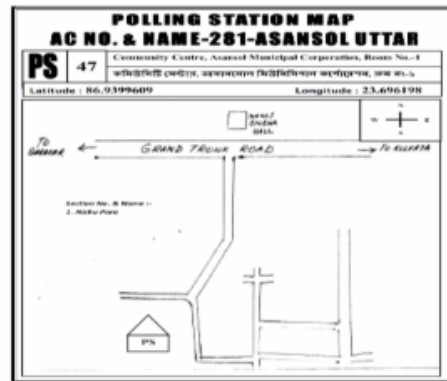

নির্বাচক নিবন্ধন আধিকারিকের স্বাক্ষর

Nazri Naksha

Google Map View

Polling Station Building Front View

Polling Station Front View

Cad View

Key MAP View

1 নাম : ডলি কুমারী মায়ের নাম : কমলা দেবী বাড়ির নং : ০০০০-০০ ০০০০ ০০০০ বয়স : 37 লিঙ্গ : মহিলা	AOJ1226489 ফটো উপলব্ধ	2 নাম : রাহুল কুমার কান্ত পিতার নাম : দেব নারায়ন কান্ত বাড়ির নং : n0671 বয়স : 29 লিঙ্গ : পুরুষ	AOJ1906957 ফটো উপলব্ধ	3 নাম : উর্মিলা দেবী স্বামীর নাম : দেবনারায়ন কান্ত বাড়ির নং : n0671 বয়স : 61 লিঙ্গ : মহিলা	WB/38/260/051048 ফটো উপলব্ধ
4 নাম : কালো হেলা স্বামীর নাম : রামপ্রসাদ হেলা বাড়ির নং : n0915 বয়স : 74 লিঙ্গ : মহিলা	KFG2088433 ফটো উপলব্ধ	5 নাম : রিংকি কুমারী পিতার নাম : সত্যনারায়ন সা বাড়ির নং : n0746 বয়স : 34 লিঙ্গ : মহিলা	AOJ1718600 ফটো উপলব্ধ	6 নাম : পঙ্কজ কুমার পিতার নাম : সত্যনারায়ন সা বাড়ির নং : n0745 বয়স : 40 লিঙ্গ : পুরুষ	AOJ1718592 ফটো উপলব্ধ
7 নাম : নিরাজ কুমার পিতার নাম : সত্যনারায়ন সা বাড়ির নং : n0744 বয়স : 33 লিঙ্গ : পুরুষ	AOJ1718584 ফটো উপলব্ধ	8 নাম : রীতা দেবী স্বামীর নাম : অশোক কুমার রাজক বাড়ির নং : n0737 বয়স : 38 লিঙ্গ : মহিলা	AOJ1718485 ফটো উপলব্ধ	9 নাম : শ্বেতা কুমারী পিতার নাম : নরেশ প্রসাদ হেলা বাড়ির নং : n0713 বয়স : 30 লিঙ্গ : মহিলা	AOJ1717917 ফটো উপলব্ধ
10 নাম : প্রতীমা কুমারী পিতার নাম : নরেশ প্রসাদ হেলা বাড়ির নং : n0712 বয়স : 32 লিঙ্গ : মহিলা	AOJ1717909 ফটো উপলব্ধ	11 নাম : প্রিয়াঙ্কা কুমারী পিতার নাম : অমরেশ কুমার মিশ্রা বাড়ির নং : n0680 বয়স : 33 লিঙ্গ : মহিলা	AOJ1681881 ফটো উপলব্ধ	12 নাম : বিক্রম কুমার পিতার নাম : শীউ চরন বাড়ির নং : n0990 বয়স : 50 লিঙ্গ : পুরুষ	AOJ1906999 ফটো উপলব্ধ
13 নাম : শিউ চরন পিতার নাম : পুচুরাম বাড়ির নং : n0988 বয়স : 74 লিঙ্গ : পুরুষ	AOJ1906973 ফটো উপলব্ধ	14 নাম : পুষ্পা কুমারী স্বামীর নাম : আশুতোষ কুমার বাড়ির নং : n0950 বয়স : 41 লিঙ্গ : মহিলা	AOJ1844646 ফটো উপলব্ধ	15 নাম : অনুপম দেবী স্বামীর নাম : শ্যামসুন্দর ঠাকুর বাড়ির নং : n0790 বয়স : 38 লিঙ্গ : মহিলা	ANG0925115 ফটো উপলব্ধ
16 নাম : সঙ্গীতা দেবী স্বামীর নাম : রাজিব যাদব বাড়ির নং : n0959 বয়স : 46 লিঙ্গ : মহিলা	AOJ2051779 ফটো উপলব্ধ	17 নাম : দুজো দেবী স্বামীর নাম : জলপা হেলা বাড়ির নং : n0101 বয়স : 75 লিঙ্গ : মহিলা	AOJ1233683 ফটো উপলব্ধ	18 নাম : সঞ্জীব দাস পিতার নাম : মহাদেব দাস বাড়ির নং : n0101 বয়স : 37 লিঙ্গ : পুরুষ	BCQ5461785 ফটো উপলব্ধ
19 নাম : কাজল দাস স্বামীর নাম : সঞ্জীব দাস বাড়ির নং : n0101 বয়স : 31 লিঙ্গ : মহিলা	AOJ1718162 ফটো উপলব্ধ	20 নাম : পূর্ণিমা দাস স্বামীর নাম : মনোরঞ্জন দাস বাড়ির নং : n0101 বয়স : 54 লিঙ্গ : মহিলা	BCQ1246958 ফটো উপলব্ধ	21 নাম : চন্দনা দাস মায়ের নাম : মায়ী দাস বাড়ির নং : n0101 বয়স : 50 লিঙ্গ : মহিলা	BCQ1246966 ফটো উপলব্ধ
22 নাম : তরুণ কুমার পিতার নাম : দয়াময় রায় বাড়ির নং : n1391 বয়স : 36 লিঙ্গ : পুরুষ	AOJ2298644 ফটো উপলব্ধ	23 নাম : মালা গুহা স্বামীর নাম : বিপ্লাব গুহা বাড়ির নং : এন48 বয়স : 28 লিঙ্গ : মহিলা	ZNT1511690 ফটো উপলব্ধ	24 নাম : জ্যোত্স্না দাস মায়ের নাম : মায়ী দাস বাড়ির নং : n0101 বয়স : 49 লিঙ্গ : মহিলা	BCQ5461793 ফটো উপলব্ধ
25 নাম : বাবলি দাস পিতার নাম : মনোরঞ্জন দাস বাড়ির নং : n0101 বয়স : 35 লিঙ্গ : মহিলা	AOJ1681873 ফটো উপলব্ধ	26 নাম : শেখ জামাল উদ্দিন পিতার নাম : শেখ নেহাল উদ্দিন বাড়ির নং : n0819 বয়স : 31 লিঙ্গ : পুরুষ	AOJ0771709 ফটো উপলব্ধ	27 নাম : স্বপন ভট্টাচার্য্য পিতার নাম : পরেশ চন্দ্র ভট্টাচার্য্য বাড়ির নং : n0101 বয়স : 72 লিঙ্গ : পুরুষ	BCQ0903252 ফটো উপলব্ধ
28 নাম : নিলীমা সাউ মায়ের নাম : চন্দনা সাউ বাড়ির নং : এন0344 বয়স : 21 লিঙ্গ : মহিলা	AOJ2825503 ফটো উপলব্ধ	29 নাম : রাম লাল পিতার নাম : বাবুলাল হেলা বাড়ির নং : n0836 বয়স : 63 লিঙ্গ : পুরুষ	BCQ4469730 ফটো উপলব্ধ	30 নাম : রাধারানী ভট্টাচার্য্য স্বামীর নাম : স্বপন ভট্টাচার্য্য বাড়ির নং : n0101 বয়স : 61 লিঙ্গ : মহিলা	BCQ0903260 ফটো উপলব্ধ