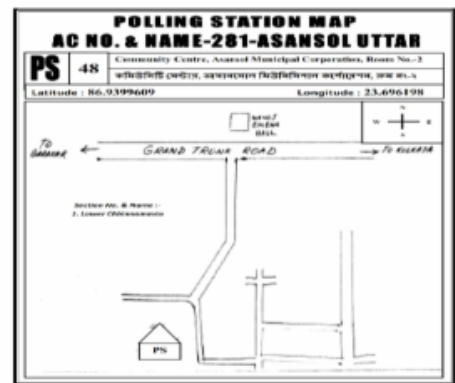

নির্বাচক নিবন্ধন আধিকারিকের স্বাক্ষর

Nazri Naksha

Google Map View

Polling Station Building Front View

Polling Station Front View

Cad View

Key MAP View

1	AOJ1577279	ফটো উপলব্ধ	2	AOJ1718543	ফটো উপলব্ধ	3	AOJ1577550	ফটো উপলব্ধ
নাম : লক্ষী বার্নওয়াল পিতার নাম: ওম প্রকাশ বার্নওয়াল বাড়ির নং : n0043 বয়স : 31 লিঙ্গ : মহিলা			নাম : বিউটি অধিকারী স্বামীর নাম: মনোজিৎ অধিকারী বাড়ির নং : n0043 বয়স : 32 লিঙ্গ : মহিলা			নাম : কনিকা মুখার্জী স্বামীর নাম: মৃণ্ময় মুখার্জী বাড়ির নং : n0043 বয়স : 38 লিঙ্গ : মহিলা		
4	AOJ1577477	ফটো উপলব্ধ	5	AOJ1577592	ফটো উপলব্ধ	6	BCQ4469839	ফটো উপলব্ধ
নাম : ছোট ভূইয়া পিতার নাম: শিউ চরণ ভূইয়া বাড়ির নং : n0043 বয়স : 31 লিঙ্গ : পুরুষ			নাম : শোভা দেবী স্বামীর নাম: মিথিলেশ শাও বাড়ির নং : n0043 বয়স : 44 লিঙ্গ : মহিলা			নাম : উষা দেবী স্বামীর নাম: রাজেন্দ্র কানু বাড়ির নং : n0183 বয়স : 59 লিঙ্গ : মহিলা		
7	AOJ1907005	ফটো উপলব্ধ	8	MKF0624031	ফটো উপলব্ধ	9	BCQ5133186	ফটো উপলব্ধ
নাম : গৌতম কুমার পিতার নাম: শিউ চরণ বাড়ির নং : n0991 বয়স : 45 লিঙ্গ : পুরুষ			নাম : কৃষ্ণা মাজি স্বামীর নাম: বিমল কুমার মাজি বাড়ির নং : n0043 বয়স : 40 লিঙ্গ : মহিলা			নাম : রেখা দে স্বামীর নাম: রতন দে বাড়ির নং : n0239 বয়স : 46 লিঙ্গ : মহিলা		
10	KJY3188356	ফটো উপলব্ধ	11	AOJ2735512	ফটো উপলব্ধ	12	WB/38/260/669294	ফটো উপলব্ধ
নাম : লক্ষ্মী রায় স্বামীর নাম: অসিত কুমার রায় বাড়ির নং : মিলন ভবন বয়স : 41 লিঙ্গ : মহিলা			নাম : সুপর্ণা মাজি স্বামীর নাম: কৃষ্ণা মাজি বাড়ির নং : কৃষ্ণা ভবন বয়স : 23 লিঙ্গ : মহিলা			নাম : পার্ণা দেবী স্বামীর নাম: বিদ্যেশ্বর প্রসাদ বাড়ির নং : বয়স : 58 লিঙ্গ : মহিলা		
13	MKF2417962	ফটো উপলব্ধ	14	AOJ1844653	ফটো উপলব্ধ	15	AOJ1844703	ফটো উপলব্ধ
নাম : ভাগবতী দেবী স্বামীর নাম: নন্দলাল প্রসাদ বাড়ির নং : n0613 বয়স : 70 লিঙ্গ : মহিলা			নাম : আশুতোষ কুমার পিতার নাম: রাম স্বরথ প্রসাদ বাড়ির নং : n0951 বয়স : 46 লিঙ্গ : পুরুষ			নাম : রজনীশ রঞ্জন পিতার নাম: ইন্দ্র প্রসাদ বাড়ির নং : n0955 বয়স : 53 লিঙ্গ : পুরুষ		
16	ANG0923052	ফটো উপলব্ধ	17	GPV2441608	ফটো উপলব্ধ	18	AOJ1071075	ফটো উপলব্ধ
নাম : সুমন দেবী স্বামীর নাম: প্রেমশঙ্কর রাম বাড়ির নং : n0761 বয়স : 40 লিঙ্গ : মহিলা			নাম : কৃষ্ণা দেবী স্বামীর নাম: সত্যনারায়ন সা বাড়ির নং : n0798 বয়স : 60 লিঙ্গ : মহিলা			নাম : পিঙ্কি দেবী স্বামীর নাম: বিজয় রজক বাড়ির নং : n0419 বয়স : 41 লিঙ্গ : মহিলা		
19	AOJ1906981	ফটো উপলব্ধ	20	AOJ2004257	ফটো উপলব্ধ	21	AOJ1907021	ফটো উপলব্ধ
নাম : কেশিয়া দেবী স্বামীর নাম: শীউ চরণ বাড়ির নং : n0989 বয়স : 62 লিঙ্গ : মহিলা			নাম : আরতি সাউ স্বামীর নাম: পঙ্কজ কুমার বাড়ির নং : n1087 বয়স : 35 লিঙ্গ : মহিলা			নাম : বন্দনা কৌশল পিতার নাম: শিউচরণ বাড়ির নং : n0993 বয়স : 47 লিঙ্গ : মহিলা		
22	AOJ2406254	ফটো উপলব্ধ	23	MKF2400810	ফটো উপলব্ধ	24	BCQ5548607	ফটো উপলব্ধ
নাম : প্রতীক কুমার রাম পিতার নাম: প্রেম শংকর রাম বাড়ির নং : বয়স : 25 লিঙ্গ : পুরুষ			নাম : মুকেশ কুমার পিতার নাম: রামঅবতার সাহ বাড়ির নং : n1354 বয়স : 41 লিঙ্গ : পুরুষ			নাম : প্রসেনজিৎ অধিকারী পিতার নাম: নবগোপাল অধিকারী বাড়ির নং : লিপিকা ভবন বয়স : 36 লিঙ্গ : পুরুষ		
25	AOJ1844711	ফটো উপলব্ধ	26	AOJ2868453	ফটো উপলব্ধ	27	BCQ5461751	ফটো উপলব্ধ
নাম : সংগীতা হেলা স্বামীর নাম: সঞ্জয় লাল বাড়ির নং : n0956 বয়স : 33 লিঙ্গ : মহিলা			নাম : পবন কানু পিতার নাম: রাজেন্দ্র কানু বাড়ির নং : চীনমস্ত রোড বয়স : 21 লিঙ্গ : পুরুষ			নাম : রীনা দেবী (সাও) স্বামীর নাম: উমেশ সাও বাড়ির নং : n0287 বয়স : 45 লিঙ্গ : মহিলা		
28	BCQ0024034	ফটো উপলব্ধ	29	BCQ5131321	ফটো উপলব্ধ	30	AOJ1577303	ফটো উপলব্ধ
নাম : মুনাল অধিকারী পিতার নাম: আনন্দময় অধিকারী বাড়ির নং : n0039 বয়স : 57 লিঙ্গ : পুরুষ			নাম : রুবী অধিকারী স্বামীর নাম: মুনাল অধিকারী বাড়ির নং : n0039 বয়স : 50 লিঙ্গ : মহিলা			নাম : তারক নাথ অধিকারী পিতার নাম: মুনাল অধিকারী বাড়ির নং : n0039 বয়স : 31 লিঙ্গ : পুরুষ		