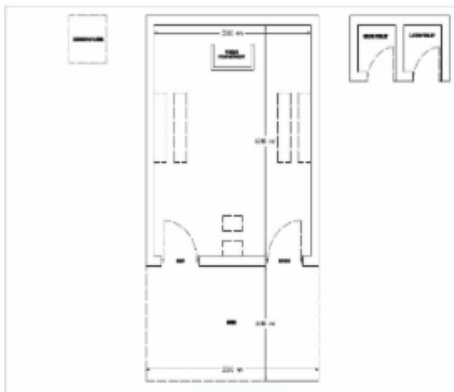

নির্বাচক নিবন্ধন আধিকারিকের স্বাক্ষর

Nazri Naksha

Google Map View

Polling Station Building Front View

Polling Station Front View

Cad View

Key MAP View

1	AOJ1577279	ফটো উপলব্ধ	2	AOJ1718543	ফটো উপলব্ধ	3	AOJ1577550	ফটো উপলব্ধ
নাম : লক্ষী বার্নওয়াল পিতার নাম: ওম প্রকাশ বার্নওয়াল বাড়ির নং : n0043 বয়স : 31 লিঙ্গ : মহিলা			নাম : বিউটি অধিকারী স্বামীর নাম: মনোজিৎ অধিকারী বাড়ির নং : n0043 বয়স : 32 লিঙ্গ : মহিলা			নাম : কনিকা মুখার্জী স্বামীর নাম: মৃণ্ময় মুখার্জী বাড়ির নং : n0043 বয়স : 38 লিঙ্গ : মহিলা		
4	AOJ1577477	ফটো উপলব্ধ	5	AOJ1577592	ফটো উপলব্ধ	6	BCQ4469839	ফটো উপলব্ধ
নাম : ছোট ভূইয়া পিতার নাম: শিউ চরণ ভূইয়া বাড়ির নং : n0043 বয়স : 31 লিঙ্গ : পুরুষ			নাম : শোভা দেবী স্বামীর নাম: মিথিলেশ শাও বাড়ির নং : n0043 বয়স : 44 লিঙ্গ : মহিলা			নাম : উষা দেবী স্বামীর নাম: রাজেন্দ্র কানু বাড়ির নং : n0183 বয়স : 59 লিঙ্গ : মহিলা		
7	AOJ1907005	ফটো উপলব্ধ	8	MKF0624031	ফটো উপলব্ধ	9	BCQ5133186	ফটো উপলব্ধ
নাম : গৌতম কুমার পিতার নাম: শিউ চরণ বাড়ির নং : n0991 বয়স : 45 লিঙ্গ : পুরুষ			নাম : কৃষ্ণা মাজি স্বামীর নাম: বিমল কুমার মাজি বাড়ির নং : n0043 বয়স : 40 লিঙ্গ : মহিলা			নাম : রেখা দে স্বামীর নাম: রতন দে বাড়ির নং : n0239 বয়স : 46 লিঙ্গ : মহিলা		
10	KJY3188356	ফটো উপলব্ধ	11	AOJ2735512	ফটো উপলব্ধ	12	WB/38/260/669294	ফটো উপলব্ধ
নাম : লক্ষ্মী রায় স্বামীর নাম: অসিত কুমার রায় বাড়ির নং : মিলন ভবন বয়স : 41 লিঙ্গ : মহিলা			নাম : সুপর্ণা মাজি স্বামীর নাম: কৃষ্ণা মাজি বাড়ির নং : কৃষ্ণা ভবন বয়স : 23 লিঙ্গ : মহিলা			নাম : পার্ণা দেবী স্বামীর নাম: বিদ্যেশ্বর প্রসাদ বাড়ির নং : বয়স : 58 লিঙ্গ : মহিলা		
13	MKF2417962	ফটো উপলব্ধ	14	AOJ1844653	ফটো উপলব্ধ	15	AOJ1844703	ফটো উপলব্ধ
নাম : ভাগবতী দেবী স্বামীর নাম: নন্দলাল প্রসাদ বাড়ির নং : n0613 বয়স : 70 লিঙ্গ : মহিলা			নাম : আশুতোষ কুমার পিতার নাম: রাম স্বরথ প্রসাদ বাড়ির নং : n0951 বয়স : 46 লিঙ্গ : পুরুষ			নাম : রজনীশ রঞ্জন পিতার নাম: ইন্দ্র প্রসাদ বাড়ির নং : n0955 বয়স : 53 লিঙ্গ : পুরুষ		
16	ANG0923052	ফটো উপলব্ধ	17	GPV2441608	ফটো উপলব্ধ	18	AOJ1071075	ফটো উপলব্ধ
নাম : সুমন দেবী স্বামীর নাম: প্রেমশঙ্কর রাম বাড়ির নং : n0761 বয়স : 40 লিঙ্গ : মহিলা			নাম : কৃষ্ণা দেবী স্বামীর নাম: সত্যনারায়ন সা বাড়ির নং : n0798 বয়স : 60 লিঙ্গ : মহিলা			নাম : পিঙ্কি দেবী স্বামীর নাম: বিজয় রজক বাড়ির নং : n0419 বয়স : 41 লিঙ্গ : মহিলা		
19	AOJ1906981	ফটো উপলব্ধ	20	AOJ2004257	ফটো উপলব্ধ	21	AOJ1907021	ফটো উপলব্ধ
নাম : কেশিয়া দেবী স্বামীর নাম: শীউ চরণ বাড়ির নং : n0989 বয়স : 62 লিঙ্গ : মহিলা			নাম : আরতি সাউ স্বামীর নাম: পঙ্কজ কুমার বাড়ির নং : n1087 বয়স : 35 লিঙ্গ : মহিলা			নাম : বন্দনা কৌশল পিতার নাম: শিউচরণ বাড়ির নং : n0993 বয়স : 47 লিঙ্গ : মহিলা		
22	AOJ2406254	ফটো উপলব্ধ	23	MKF2400810	ফটো উপলব্ধ	24	BCQ5548607	ফটো উপলব্ধ
নাম : প্রতীক কুমার রাম পিতার নাম: প্রেম শংকর রাম বাড়ির নং : বয়স : 25 লিঙ্গ : পুরুষ			নাম : মুকেশ কুমার পিতার নাম: রামঅবতার সাহ বাড়ির নং : n1354 বয়স : 41 লিঙ্গ : পুরুষ			নাম : প্রসেনজিৎ অধিকারী পিতার নাম: নবগোপাল অধিকারী বাড়ির নং : লিপিকা ভবন বয়স : 36 লিঙ্গ : পুরুষ		
25	AOJ1844711	ফটো উপলব্ধ	26	AOJ2868453	ফটো উপলব্ধ	27	BCQ5461751	ফটো উপলব্ধ
নাম : সংগীতা হেলা স্বামীর নাম: সঞ্জয় লাল বাড়ির নং : n0956 বয়স : 33 লিঙ্গ : মহিলা			নাম : পবন কানু পিতার নাম: রাজেন্দ্র কানু বাড়ির নং : চীনমস্ত রোড বয়স : 21 লিঙ্গ : পুরুষ			নাম : রীনা দেবী (সাও) স্বামীর নাম: উমেশ সাও বাড়ির নং : n0287 বয়স : 45 লিঙ্গ : মহিলা		
28	BCQ0024034	ফটো উপলব্ধ	29	BCQ5131321	ফটো উপলব্ধ	30	AOJ1577303	ফটো উপলব্ধ
নাম : মুনাল অধিকারী পিতার নাম: আনন্দময় অধিকারী বাড়ির নং : n0039 বয়স : 57 লিঙ্গ : পুরুষ			নাম : রুবী অধিকারী স্বামীর নাম: মুনাল অধিকারী বাড়ির নং : n0039 বয়স : 50 লিঙ্গ : মহিলা			নাম : তারক নাথ অধিকারী পিতার নাম: মুনাল অধিকারী বাড়ির নং : n0039 বয়স : 31 লিঙ্গ : পুরুষ		