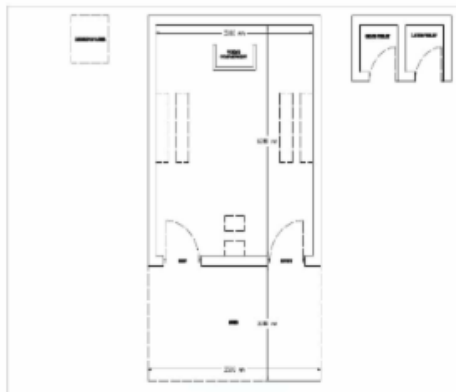

নির্বাচক নিবন্ধন আধিকারিকের স্বাক্ষর

Nazri Naksha

Google Map View

Polling Station Building Front View

Polling Station Front View

Cad View

Key MAP View

1 নাম : বাদল টুডু পিতার নাম: শ্রীকান্ত টুডু বাড়ির নং : এন0078 বয়স : 31 লিঙ্গ : পুরুষ	AOJ2618437 ফটো উপলব্ধ	2 নাম : বন্দনা বাউরি পিতার নাম: নিমাই বাউরি বাড়ির নং : এন0052 বয়স : 27 লিঙ্গ : মহিলা	AOJ2618478 ফটো উপলব্ধ	3 নাম : রিতা বাউরি স্বামীর নাম: সাধন বাউরী বাড়ির নং : n0171 বয়স : 39 লিঙ্গ : মহিলা	AOJ1839240 ফটো উপলব্ধ
4 নাম : আকাশ বাউরী পিতার নাম: সুনীল বাউরী বাড়ির নং : নং 046 বয়স : 25 লিঙ্গ : পুরুষ	AOJ2336154 ফটো উপলব্ধ	5 নাম : লক্ষ্মী পদ বাউরী পিতার নাম: শ্যামাপদ বাউরী বাড়ির নং : নং 053 বয়স : 26 লিঙ্গ : পুরুষ	AOJ2336121 ফটো উপলব্ধ	6 নাম : সুমিত্রা বাউরী মায়ের নাম: চায়না বাউরী বাড়ির নং : নং 061 বয়স : 25 লিঙ্গ : পুরুষ	AOJ2336170 ফটো উপলব্ধ
7 নাম : অনীতা বাউরী স্বামীর নাম: পরেশ বাউরী বাড়ির নং : না বয়স : 32 লিঙ্গ : মহিলা	AOJ2336311 ফটো উপলব্ধ	8 নাম : সোমনাথ বাউরী পিতার নাম: দিলীপ বাউরী বাড়ির নং : নং 056 বয়স : 25 লিঙ্গ : পুরুষ	AOJ2336147 ফটো উপলব্ধ	9 নাম : অভি বাউরী পিতার নাম: শর্মা বাউরী বাড়ির নং : নং 042 বয়স : 25 লিঙ্গ : পুরুষ	AOJ2336279 ফটো উপলব্ধ
10 নাম : শক্ত বাউরী পিতার নাম: কুর্তন বাউরী বাড়ির নং : নং 060 বয়স : 27 লিঙ্গ : পুরুষ	AOJ2336139 ফটো উপলব্ধ	11 নাম : শক্ত বাউরী মায়ের নাম: গীতা বাউরী বাড়ির নং : n0040 বয়স : 26 লিঙ্গ : পুরুষ	AOJ2336048 ফটো উপলব্ধ	12 নাম : কম্পনা বাউরী মায়ের নাম: উর্মিলা বাউরী বাড়ির নং : নং 048 বয়স : 34 লিঙ্গ : মহিলা	AOJ2336220 ফটো উপলব্ধ
13 নাম : রাজা বাউরী পিতার নাম: বাদল বাউরী বাড়ির নং : নং 0152 বয়স : 25 লিঙ্গ : পুরুষ	AOJ2336287 ফটো উপলব্ধ	14 নাম : পুতুল বাউরী স্বামীর নাম: বিজয় বাউরী বাড়ির নং : n.040 বয়স : 27 লিঙ্গ : মহিলা	AOJ2336055 ফটো উপলব্ধ	15 নাম : অজয় বাউরী মায়ের নাম: সরস্বতী বাউরী বাড়ির নং : নং 040 বয়স : 26 লিঙ্গ : পুরুষ	AOJ2336303 ফটো উপলব্ধ
16 নাম : সমাপ্তি মণ্ডল স্বামীর নাম: পরেশ চন্দ্র মণ্ডল বাড়ির নং : n0032 বয়স : 46 লিঙ্গ : মহিলা	AOJ0904946 ফটো উপলব্ধ	17 নাম : পায়েল মণ্ডল স্বামীর নাম: সমীর কুমার মণ্ডল বাড়ির নং : n0178 বয়স : 28 লিঙ্গ : মহিলা	NRW1657113 ফটো উপলব্ধ	18 নাম : বিরোজ বাউরী পিতার নাম: নব বাউরী বাড়ির নং : n0025 বয়স : 25 লিঙ্গ : পুরুষ	AOJ2502342 ফটো উপলব্ধ
19 নাম : শুভজীত মন্ডল পিতার নাম: পরেশ চন্দ্র মন্ডল বাড়ির নং : রঘুনাথ বাটি বয়স : 24 লিঙ্গ : পুরুষ	AOJ2618486 ফটো উপলব্ধ	20 নাম : সন্তোষ মন্ডল পিতার নাম: মৃত্যঞ্জয় মন্ডল বাড়ির নং : n0019 বয়স : 44 লিঙ্গ : পুরুষ	MKF2159168 ফটো উপলব্ধ	21 নাম : পল্লবী মন্ডল স্বামীর নাম: প্রদ্যুৎ মন্ডল বাড়ির নং : নং 018 বয়স : 26 লিঙ্গ : মহিলা	AOJ2336238 ফটো উপলব্ধ
22 নাম : দীপক মন্ডল পিতার নাম: বামাপদ মন্ডল বাড়ির নং : n0155 বয়স : 38 লিঙ্গ : পুরুষ	MKF2597276 ফটো উপলব্ধ	23 নাম : মঙ্গলী হেমব্রম স্বামীর নাম: রিণ্ট হেমব্রম বাড়ির নং : এন0008 বয়স : 30 লিঙ্গ : মহিলা	AOJ2618411 ফটো উপলব্ধ	24 নাম : বামাপদ মন্ডল পিতার নাম: হৃষিকেশ মন্ডল বাড়ির নং : না বয়স : 70 লিঙ্গ : পুরুষ	MKF0574202 ফটো উপলব্ধ
25 নাম : সনৎ মন্ডল পিতার নাম: রেনুপদ মন্ডল বাড়ির নং : এন001 বয়স : 51 লিঙ্গ : পুরুষ	MKF0574525 ফটো উপলব্ধ	26 নাম : রামশ্রী সিং স্বামীর নাম: রামজি সিং বাড়ির নং : না বয়স : 56 লিঙ্গ : মহিলা	AOJ2776870 ফটো উপলব্ধ	27 নাম : রামজি সিং পিতার নাম: বৃধন সিং বাড়ির নং : না বয়স : 65 লিঙ্গ : পুরুষ	AOJ2776896 ফটো উপলব্ধ
28 নাম : ফাল্গুনী মণ্ডল স্বামীর নাম: পবিত্র মণ্ডল বাড়ির নং : বয়স : 43 লিঙ্গ : মহিলা	AOJ1030733 ফটো উপলব্ধ	29 নাম : মুকুল মন্ডল পিতার নাম: গৌতম মন্ডল বাড়ির নং : 00 বয়স : 21 লিঙ্গ : পুরুষ	AOJ2885994 ফটো উপলব্ধ	30 নাম : সুনীতা বাউরী স্বামীর নাম: মিতুন বাউরী বাড়ির নং : এন001 বয়স : 22 লিঙ্গ : মহিলা	AOJ2819555 ফটো উপলব্ধ