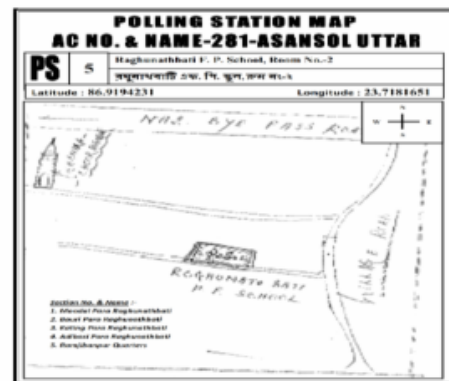

নির্বাচক নিবন্ধন আধিকারিকের স্বাক্ষর

Nazri Naksha

Google Map View

Polling Station Building Front View

Polling Station Front View

Cad View

Key MAP View

1 নাম : বাদল টুডু পিতার নাম: শ্রীকান্ত টুডু বাড়ির নং : এন0078 বয়স : 31 লিঙ্গ : পুরুষ	AOJ2618437 ফটো উপলব্ধ	2 নাম : বন্দনা বাউরি পিতার নাম: নিমাই বাউরি বাড়ির নং : এন0052 বয়স : 27 লিঙ্গ : মহিলা	AOJ2618478 ফটো উপলব্ধ	3 নাম : রিতা বাউরি স্বামীর নাম: সাধন বাউরী বাড়ির নং : n0171 বয়স : 39 লিঙ্গ : মহিলা	AOJ1839240 ফটো উপলব্ধ
4 নাম : আকাশ বাউরী পিতার নাম: সুনীল বাউরী বাড়ির নং : নং 046 বয়স : 25 লিঙ্গ : পুরুষ	AOJ2336154 ফটো উপলব্ধ	5 নাম : লক্ষ্মী পদ বাউরী পিতার নাম: শ্যামাপদ বাউরী বাড়ির নং : নং 053 বয়স : 26 লিঙ্গ : পুরুষ	AOJ2336121 ফটো উপলব্ধ	6 নাম : সুমিত্রা বাউরী মায়ের নাম: চায়না বাউরী বাড়ির নং : নং 061 বয়স : 25 লিঙ্গ : পুরুষ	AOJ2336170 ফটো উপলব্ধ
7 নাম : অনীতা বাউরী স্বামীর নাম: পরেশ বাউরী বাড়ির নং : না বয়স : 32 লিঙ্গ : মহিলা	AOJ2336311 ফটো উপলব্ধ	8 নাম : সোমনাথ বাউরী পিতার নাম: দিলীপ বাউরী বাড়ির নং : নং 056 বয়স : 25 লিঙ্গ : পুরুষ	AOJ2336147 ফটো উপলব্ধ	9 নাম : অভি বাউরী পিতার নাম: শর্মা বাউরী বাড়ির নং : নং 042 বয়স : 25 লিঙ্গ : পুরুষ	AOJ2336279 ফটো উপলব্ধ
10 নাম : শক্ত বাউরী পিতার নাম: কুর্তন বাউরী বাড়ির নং : নং 060 বয়স : 27 লিঙ্গ : পুরুষ	AOJ2336139 ফটো উপলব্ধ	11 নাম : শক্ত বাউরী মায়ের নাম: গীতা বাউরী বাড়ির নং : n0040 বয়স : 26 লিঙ্গ : পুরুষ	AOJ2336048 ফটো উপলব্ধ	12 নাম : কম্পনা বাউরী মায়ের নাম: উর্মিলা বাউরী বাড়ির নং : নং 048 বয়স : 34 লিঙ্গ : মহিলা	AOJ2336220 ফটো উপলব্ধ
13 নাম : রাজা বাউরী পিতার নাম: বাদল বাউরী বাড়ির নং : নং 0152 বয়স : 25 লিঙ্গ : পুরুষ	AOJ2336287 ফটো উপলব্ধ	14 নাম : পুতুল বাউরী স্বামীর নাম: বিজয় বাউরী বাড়ির নং : n.040 বয়স : 27 লিঙ্গ : মহিলা	AOJ2336055 ফটো উপলব্ধ	15 নাম : অজয় বাউরী মায়ের নাম: সরস্বতী বাউরী বাড়ির নং : নং 040 বয়স : 26 লিঙ্গ : পুরুষ	AOJ2336303 ফটো উপলব্ধ
16 নাম : সমাপ্তি মণ্ডল স্বামীর নাম: পরেশ চন্দ্র মণ্ডল বাড়ির নং : n0032 বয়স : 46 লিঙ্গ : মহিলা	AOJ0904946 ফটো উপলব্ধ	17 নাম : পায়েল মণ্ডল স্বামীর নাম: সমীর কুমার মণ্ডল বাড়ির নং : n0178 বয়স : 28 লিঙ্গ : মহিলা	NRW1657113 ফটো উপলব্ধ	18 নাম : বিরোজ বাউরী পিতার নাম: নব বাউরী বাড়ির নং : n0025 বয়স : 25 লিঙ্গ : পুরুষ	AOJ2502342 ফটো উপলব্ধ
19 নাম : শুভজীত মন্ডল পিতার নাম: পরেশ চন্দ্র মন্ডল বাড়ির নং : রঘুনাথ বাটি বয়স : 24 লিঙ্গ : পুরুষ	AOJ2618486 ফটো উপলব্ধ	20 নাম : সন্তোষ মন্ডল পিতার নাম: মৃত্যঞ্জয় মন্ডল বাড়ির নং : n0019 বয়স : 44 লিঙ্গ : পুরুষ	MKF2159168 ফটো উপলব্ধ	21 নাম : পল্লবী মন্ডল স্বামীর নাম: প্রদ্যুৎ মন্ডল বাড়ির নং : নং 018 বয়স : 26 লিঙ্গ : মহিলা	AOJ2336238 ফটো উপলব্ধ
22 নাম : দীপক মন্ডল পিতার নাম: বামাপদ মন্ডল বাড়ির নং : n0155 বয়স : 38 লিঙ্গ : পুরুষ	MKF2597276 ফটো উপলব্ধ	23 নাম : মঙ্গলী হেমব্রম স্বামীর নাম: রিণ্ট হেমব্রম বাড়ির নং : এন0008 বয়স : 30 লিঙ্গ : মহিলা	AOJ2618411 ফটো উপলব্ধ	24 নাম : বামাপদ মন্ডল পিতার নাম: হৃষিকেশ মন্ডল বাড়ির নং : না বয়স : 70 লিঙ্গ : পুরুষ	MKF0574202 ফটো উপলব্ধ
25 নাম : সনৎ মন্ডল পিতার নাম: রেনুপদ মন্ডল বাড়ির নং : এন001 বয়স : 51 লিঙ্গ : পুরুষ	MKF0574525 ফটো উপলব্ধ	26 নাম : রামশ্রী সিং স্বামীর নাম: রামজি সিং বাড়ির নং : না বয়স : 56 লিঙ্গ : মহিলা	AOJ2776870 ফটো উপলব্ধ	27 নাম : রামজি সিং পিতার নাম: বৃধন সিং বাড়ির নং : না বয়স : 65 লিঙ্গ : পুরুষ	AOJ2776896 ফটো উপলব্ধ
28 নাম : ফাল্গুনী মণ্ডল স্বামীর নাম: পবিত্র মণ্ডল বাড়ির নং : বয়স : 43 লিঙ্গ : মহিলা	AOJ1030733 ফটো উপলব্ধ	29 নাম : মুকুল মন্ডল পিতার নাম: গৌতম মন্ডল বাড়ির নং : 00 বয়স : 21 লিঙ্গ : পুরুষ	AOJ2885994 ফটো উপলব্ধ	30 নাম : সুনীতা বাউরী স্বামীর নাম: মিতুন বাউরী বাড়ির নং : এন001 বয়স : 22 লিঙ্গ : মহিলা	AOJ2819555 ফটো উপলব্ধ