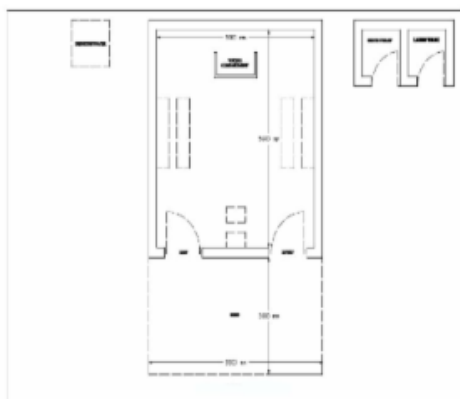

নির্বাচক নিবন্ধন আধিকারিকের স্বাক্ষর

Nazri Naksha

Google Map View

Polling Station Building Front View

Polling Station Front View

Cad View

Key MAP View

1 নাম : অর্পন মিশ্র পিতার নাম: বিশ্বনাথ মিশ্র বাড়ির নং : n0017 বয়স : 30 লিঙ্গ : পুরুষ	AOJ1719152 ফটো উপলব্ধ	2 নাম : অরিন্দম মিশ্র পিতার নাম: বিশ্বনাথ মিশ্র বাড়ির নং : n0017 বয়স : 34 লিঙ্গ : পুরুষ	AOJ1071745 ফটো উপলব্ধ	3 নাম : বুমা মিশ্র স্বামীর নাম: বিশ্বনাথ মিশ্র বাড়ির নং : n0017 বয়স : 60 লিঙ্গ : মহিলা	BCQ1245828 ফটো উপলব্ধ
4 নাম : বিশ্বনাথ মিশ্র পিতার নাম: ধীরেন্দ্র মিশ্র বাড়ির নং : n0017 বয়স : 65 লিঙ্গ : পুরুষ	BCQ1245810 ফটো উপলব্ধ	5 নাম : দেবেন্দ্র কুমার পিতার নাম: কৃষ্ণ কুমার বাড়ির নং : n0144 বয়স : 56 লিঙ্গ : পুরুষ	BCQ5455589 ফটো উপলব্ধ	6 নাম : অঙ্কিতা মন্ড্যান পিতার নাম: দেবেন্দ্র কুমার বাড়ির নং : n0144 বয়স : 32 লিঙ্গ : মহিলা	AOJ1578707 ফটো উপলব্ধ
7 নাম : অব্বেশা বিশ্বাস ভট্টাচার্য স্বামীর নাম: শুভেন্দ্র বিশ্বাস বাড়ির নং : n0273 বয়স : 32 লিঙ্গ : মহিলা	AOJ2298701 ফটো উপলব্ধ	8 নাম : মীনাক্ষী কুমার পিতার নাম: মনোরঞ্জন বল বাড়ির নং : Rabintra Nagar বয়স : 75 লিঙ্গ : মহিলা	AOJ2453116 ফটো উপলব্ধ	9 নাম : ভারতী বল পিতার নাম: মিনাক্ষী বল বাড়ির নং : রবীন্দ্র নগর বয়স : 66 লিঙ্গ : মহিলা	AOJ2466266 ফটো উপলব্ধ
10 নাম : সবিতা সরকার স্বামীর নাম: দেবরঞ্জন সরকার বাড়ির নং : N0088 বয়স : 66 লিঙ্গ : মহিলা	AOJ2527901 ফটো উপলব্ধ	11 নাম : ওহিদা রহমান পিতার নাম: এ কে বি রহমান বাড়ির নং : 180/A বয়স : 32 লিঙ্গ : মহিলা	IEP1859164 ফটো উপলব্ধ	12 নাম : সামসুন্নিহার বেগম স্বামীর নাম: আবুল খায়ের বজলুর রহমান বাড়ির নং : 180/A বয়স : 55 লিঙ্গ : মহিলা	IEP1725225 ফটো উপলব্ধ
13 নাম : ফাহেদা রহমান পিতার নাম: এ কে বি রহমান বাড়ির নং : 180/A বয়স : 26 লিঙ্গ : মহিলা	IEP2103950 ফটো উপলব্ধ	14 নাম : গীতাজ্জলী বল পিতার নাম: মনোরঞ্জন বল বাড়ির নং : n0088 বয়স : 63 লিঙ্গ : মহিলা	BCQ4472809 ফটো উপলব্ধ	15 নাম : সিদ্ধার্থ বল পিতার নাম: মিনাক্ষী কুমার বল বাড়ির নং : n0088 বয়স : 46 লিঙ্গ : পুরুষ	BCQ4474367 ফটো উপলব্ধ
16 নাম : তুষার রঞ্জন সাই পিতার নাম: বলরাম সাই বাড়ির নং : n0145 বয়স : 73 লিঙ্গ : পুরুষ	BCQ5135892 ফটো উপলব্ধ	17 নাম : সৌভিক সাই পিতার নাম: তুষার রঞ্জন সাই বাড়ির নং : n0145 বয়স : 37 লিঙ্গ : পুরুষ	BCQ5462239 ফটো উপলব্ধ	18 নাম : জয়রানি মাজি স্বামীর নাম: অভিজিত মাজি বাড়ির নং : অগ্রনী গলি বয়স : 45 লিঙ্গ : মহিলা	MKF2418424 ফটো উপলব্ধ
19 নাম : শ্রিয়া গোস্বামী ব্যানার্জী স্বামীর নাম: সুদীপ্ত গোস্বামী বাড়ির নং : n0263 বয়স : 31 লিঙ্গ : মহিলা	ITG1667823 ফটো উপলব্ধ	20 নাম : আবুল খায়ের বজলুর রহমান পিতার নাম: হাফিজুর রহমান বাড়ির নং : বয়স : 66 লিঙ্গ : পুরুষ	IEP1725340 ফটো উপলব্ধ	21 নাম : কিষাণ আগরওয়াল মায়ের নাম: সুনিতা আগরওয়াল বাড়ির নং : n0265 বয়স : 27 লিঙ্গ : পুরুষ	AOJ2295269 ফটো উপলব্ধ
22 নাম : পাওয়ান আগরওয়াল পিতার নাম: সত্যনারায়ন আগরওয়াল বাড়ির নং : n0076 বয়স : 29 লিঙ্গ : পুরুষ	AOJ2052819 ফটো উপলব্ধ	23 নাম : পৌরী আগরওয়াল পিতার নাম: দীনেশ আগরওয়াল বাড়ির নং : n0076 বয়স : 29 লিঙ্গ : মহিলা	AOJ2052827 ফটো উপলব্ধ	24 নাম : মনিশা আগরওয়াল স্বামীর নাম: সুশীল কুমার আগরওয়াল বাড়ির নং : n0014 বয়স : 43 লিঙ্গ : মহিলা	BCQ5549639 ফটো উপলব্ধ
25 নাম : সত্যনারায়ন আগরওয়াল পিতার নাম: চিরঞ্জীলাল আগরওয়াল বাড়ির নং : n0076 বয়স : 67 লিঙ্গ : পুরুষ	WB/38/260/015829 ফটো উপলব্ধ	26 নাম : কমলেশ দেবী আগরওয়াল স্বামীর নাম: সত্যনারায়ন আগরওয়াল বাড়ির নং : n0076 বয়স : 61 লিঙ্গ : মহিলা	BCQ5133483 ফটো উপলব্ধ	27 নাম : আশা আগরওয়াল পিতার নাম: সত্যনারায়ন আগরওয়াল বাড়ির নং : n0076 বয়স : 32 লিঙ্গ : মহিলা	AOJ1578665 ফটো উপলব্ধ
28 নাম : ববিতা আগরওয়াল পিতার নাম: সত্যনারায়ন আগরওয়াল বাড়ির নং : n0076 বয়স : 31 লিঙ্গ : মহিলা	AOJ1578657 ফটো উপলব্ধ	29 নাম : প্রিয়াঙ্কা আগরওয়াল পিতার নাম: রমেশ কুমার আগরওয়াল বাড়ির নং : n0076 বয়স : 35 লিঙ্গ : মহিলা	AOJ1578632 ফটো উপলব্ধ	30 নাম : রেনু আগরওয়াল স্বামীর নাম: রমেশ আগরওয়াল বাড়ির নং : n0076 বয়স : 59 লিঙ্গ : মহিলা	WB/38/260/015658 ফটো উপলব্ধ