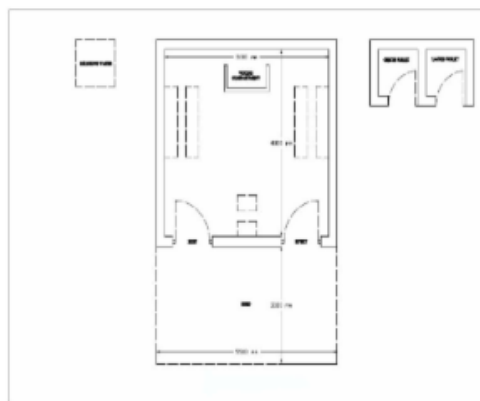

নির্বাচক নিবন্ধন আধিকারিকের স্বাক্ষর

Nazri Naksha

Google Map View

Polling Station Building Front View

Polling Station Front View

Cad View

Key MAP View

1	AOJ1579432	ফটো উপলব্ধ	নাম : অনিন্দিতা ভট্টাচার্য স্বামীর নাম: বিশ্বদীপ ব্যানার্জী বাড়ির নং : n0345 বয়স : 47 লিঙ্গ : মহিলা	2	AOJ0085142	ফটো উপলব্ধ	নাম : অভিষেক মজুমদার পিতার নাম: উত্তম কুমার মজুমদার বাড়ির নং : এস.কে.প্লাজা, I এফ, -03 /2 বয়স : 37 লিঙ্গ : পুরুষ	3	WB/38/260/018630	ফটো উপলব্ধ	নাম : শিপ্রা মজুমদার স্বামীর নাম: কমল কুমার মজুমদার বাড়ির নং : n0001 বয়স : 63 লিঙ্গ : মহিলা
4	BCQ5462478	ফটো উপলব্ধ	নাম : তনয় ব্যানার্জী পিতার নাম: তাপস ব্যানার্জী বাড়ির নং : n0001 বয়স : 39 লিঙ্গ : পুরুষ	5	AOJ2429264	ফটো উপলব্ধ	নাম : রুবি মজুমদার স্বামীর নাম: উত্তম কুমার মজুমদার বাড়ির নং : এস কে প্লাজা, ফ্ল্যাট নং.এফ03, বয়স : 61 লিঙ্গ : মহিলা	6	AOJ2340578	ফটো উপলব্ধ	নাম : বিশাল মজুমদার পিতার নাম: বিবেকানন্দ চ্যাটার্জী বাড়ির নং : বয়স : লিঙ্গ : পুরুষ
7	AOJ1579218	ফটো উপলব্ধ	নাম : মীনাঙ্কী মজুমদার পিতার নাম: কমল কুমার মজুমদার বাড়ির নং : ক প্লাজা, I, বয়স : 31 লিঙ্গ : মহিলা	8	AOJ2781789	ফটো উপলব্ধ	নাম : সুকন্যা চ্যাটার্জী মায়ের নাম: লিপিকা চ্যাটার্জী বাড়ির নং : না বয়স : 23 লিঙ্গ : মহিলা	9	AOJ2340537	ফটো উপলব্ধ	নাম : রুদ্র প্রতাপ সেন পিতার নাম: রাণা প্রতাপ সেন বাড়ির নং : বয়স : 26 লিঙ্গ : পুরুষ
10	AOJ2340628	ফটো উপলব্ধ	নাম : কৌস্তভ রয় পিতার নাম: কৌশিক রয় বাড়ির নং : বয়স : 25 লিঙ্গ : পুরুষ	11	AOJ2340610	ফটো উপলব্ধ	নাম : আমন্ত্রনী ভট্টাচার্য পিতার নাম: আনন্দময় ভট্টাচার্য বাড়ির নং : বয়স : 25 লিঙ্গ : মহিলা	12	AOJ2340545	ফটো উপলব্ধ	নাম : সহেলি বসু পিতার নাম: সুভাশিস বসু বাড়ির নং : ফ্ল্যাট নং - 102 বয়স : 33 লিঙ্গ : মহিলা
13	AOJ2340602	ফটো উপলব্ধ	নাম : সিমরান যাদব পিতার নাম: জিতেন্দ্র যাদব বাড়ির নং : বয়স : 27 লিঙ্গ : মহিলা	14	AOJ2340594	ফটো উপলব্ধ	নাম : পূজা হেলা পিতার নাম: সুভাষ হেলা বাড়ির নং : বয়স : 28 লিঙ্গ : মহিলা	15	WB/38/260/018527	ফটো উপলব্ধ	নাম : কম্পনা মজুমদার স্বামীর নাম: তরুণ কুমার মজুমদার বাড়ির নং : n0001 বয়স : 70 লিঙ্গ : মহিলা
16	WB/38/260/018548	ফটো উপলব্ধ	নাম : তরুণ কুমার মজুমদার পিতার নাম: সুধীর কুমার মজুমদার বাড়ির নং : n0001 বয়স : 78 লিঙ্গ : পুরুষ	17	BCQ5462494	ফটো উপলব্ধ	নাম : শান্তনু মজুমদার পিতার নাম: তরুণ কুমার মজুমদার বাড়ির নং : n0001 বয়স : 39 লিঙ্গ : পুরুষ	18	AOJ1845072	ফটো উপলব্ধ	নাম : মলাবিকা ঠুড়ী পিতার নাম: জয়ন্ত কুমার আডিড বাড়ির নং : মলাবিকা বয়স : 30 লিঙ্গ : মহিলা
19	BCQ4959938	ফটো উপলব্ধ	নাম : সুমিতা ঠুড়ী স্বামীর নাম: জয়ন্ত কুমার আডিড বাড়ির নং : মলাবিকা বয়স : 56 লিঙ্গ : মহিলা	20	BCQ4959920	ফটো উপলব্ধ	নাম : জয়ন্ত কুমার ঠুড়ী পিতার নাম: সুধীর কুমার আডিড বাড়ির নং : মলাবিকা বয়স : 62 লিঙ্গ : পুরুষ	21	AOJ2401925	ফটো উপলব্ধ	নাম : অঞ্জলি আনন্দ পিতার নাম: বিজয় কুমার বাড়ির নং : বয়স : 28 লিঙ্গ : মহিলা
22	AOJ1845122	ফটো উপলব্ধ	নাম : মহঃ মনসুর আনসারী পিতার নাম: মহঃ আব্দুল আনসারী বাড়ির নং : n0382 বয়স : 52 লিঙ্গ : পুরুষ	23	AOJ2700854	ফটো উপলব্ধ	নাম : সুমিত্রা উপাধ্যায় স্বামীর নাম: সুরেশ উপাধ্যায় বাড়ির নং : এন00125 বয়স : 71 লিঙ্গ : মহিলা	24	AOJ2700763	ফটো উপলব্ধ	নাম : সুরেশ উপাধ্যায় পিতার নাম: রঘুনাথ উপাধ্যায় বাড়ির নং : এন0123 বয়স : 74 লিঙ্গ : পুরুষ
25	AOJ0979096	ফটো উপলব্ধ	নাম : কৃষ্ণা মাজি স্বামীর নাম: প্রশান্ত মাজি বাড়ির নং : n0123 বয়স : 45 লিঙ্গ : মহিলা	26	AOJ2887594	ফটো উপলব্ধ	নাম : শঙ্কু দীপ কুণ্ডু পিতার নাম: শিব শঙ্কর কুণ্ডু বাড়ির নং : এন0310 বয়স : 21 লিঙ্গ : পুরুষ	27	AOJ2374940	ফটো উপলব্ধ	নাম : সুলেখা গুপ্ত স্বামীর নাম: আলোক কুমার গুপ্তা বাড়ির নং : বয়স : 73 লিঙ্গ : মহিলা
28	AOJ1072669	ফটো উপলব্ধ	নাম : কুনাল কুমার গুপ্ত পিতার নাম: প্রব কুমার গুপ্ত বাড়ির নং : n0081 বয়স : 38 লিঙ্গ : পুরুষ	29	UZI1611508	ফটো উপলব্ধ	নাম : সোমী গরাই স্বামীর নাম: অধৈত্য গরাই বাড়ির নং : বয়স : 38 লিঙ্গ : মহিলা	30	AOJ2691236	ফটো উপলব্ধ	নাম : সুনীতা গরাই স্বামীর নাম: তপন কুমার গরাই বাড়ির নং : জগন্নাথ এন্কলানে বয়স : 44 লিঙ্গ : মহিলা