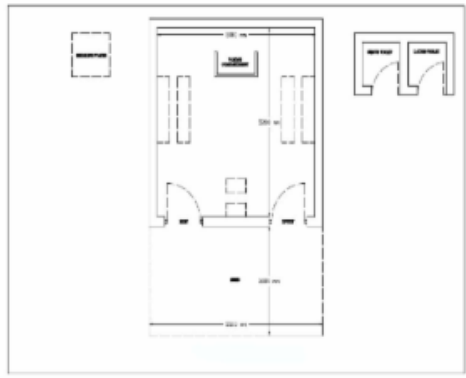

নির্বাচক নিবন্ধন আধিকারিকের স্বাক্ষর

Nazri Naksha

Google Map View

Polling Station Building Front View

Polling Station Front View

Cad View

Key MAP View

1 নাম : মিনা দেবী মাহাতো স্বামীর নাম : ব্রিজেশ মাহাতো বাড়ির নং : n0069 বয়স : 39 লিঙ্গ : মহিলা	AOJ1579481 ফটো উপলব্ধ	2 নাম : অরুণেশ কুমার মাহাতো পিতার নাম : বাসন্ত মিত্র বাড়ির নং : n0069 বয়স : 41 লিঙ্গ : পুরুষ	AOJ0093369 ফটো উপলব্ধ	3 নাম : ব্রিজেশ কুমার মাহাতো পিতার নাম : বসন্ত মাহাতো বাড়ির নং : n0069 বয়স : 44 লিঙ্গ : পুরুষ	BCQ4021721 ফটো উপলব্ধ
4 নাম : নন্দ দেবী স্বামীর নাম : বসন্ত মাহাতো বাড়ির নং : n0069 বয়স : 59 লিঙ্গ : মহিলা	WB/38/260/021366 ফটো উপলব্ধ	5 নাম : বিন্দু দেবী স্বামীর নাম : জগদীশ মিশ্র বাড়ির নং : n0261 বয়স : 57 লিঙ্গ : মহিলা	AOJ1908664 ফটো উপলব্ধ	6 নাম : কমলা গাঙ্গুলী স্বামীর নাম : নিরঞ্জন গাঙ্গুলী বাড়ির নং : n0031 বয়স : 51 লিঙ্গ : মহিলা	BCQ4477485 ফটো উপলব্ধ
7 নাম : রীতা গাঙ্গুলী স্বামীর নাম : দামোদর গাঙ্গুলী বাড়ির নং : n0031 বয়স : 56 লিঙ্গ : মহিলা	BCQ5138789 ফটো উপলব্ধ	8 নাম : নিরঞ্জন গঙ্গোপাধ্যায় পিতার নাম : কামাখ্যা গাঙ্গুলী বাড়ির নং : n0031 বয়স : 53 লিঙ্গ : পুরুষ	AOJ3024643 ফটো উপলব্ধ	9 নাম : সুস্মিতা গাঙ্গুলী পিতার নাম : রাম দামোদর গাঙ্গুলী বাড়ির নং : n0031 বয়স : 31 লিঙ্গ : মহিলা	AOJ1579457 ফটো উপলব্ধ
10 নাম : সতনাম সিং পিতার নাম : যশবীর সিং বাড়ির নং : n0038 বয়স : 37 লিঙ্গ : পুরুষ	AOJ1073154 ফটো উপলব্ধ	11 নাম : অমরজিত সিং পিতার নাম : গুলজারা সিং বাড়ির নং : n0038 বয়স : 56 লিঙ্গ : পুরুষ	WB/38/260/021495 ফটো উপলব্ধ	12 নাম : অমৃত কৌর স্বামীর নাম : অমরজিত সিং বাড়ির নং : n0038 বয়স : 53 লিঙ্গ : মহিলা	WB/38/260/021494 ফটো উপলব্ধ
13 নাম : পরমজিৎ কাউর পিতার নাম : অমরজিৎ সিং বাড়ির নং : n0038 বয়স : 32 লিঙ্গ : মহিলা	AOJ1579515 ফটো উপলব্ধ	14 নাম : সরনজিত কৌর স্বামীর নাম : যশবীর সিং বাড়ির নং : n0038 বয়স : 61 লিঙ্গ : মহিলা	WB/38/260/021066 ফটো উপলব্ধ	15 নাম : আবিরা মন্ডল পিতার নাম : আশীষ মন্ডল বাড়ির নং : বয়স : 26 লিঙ্গ : মহিলা	AOJ2395606 ফটো উপলব্ধ
16 নাম : রাজেশ কুমার সিং পিতার নাম : শিব শংকর সিং বাড়ির নং : n0069 বয়স : 53 লিঙ্গ : পুরুষ	BCQ0040535 ফটো উপলব্ধ	17 নাম : ঐশ্বর্যা গাঙ্গুলি মায়ের নাম : রীতা গাঙ্গুলি বাড়ির নং : N0031 বয়স : 24 লিঙ্গ : মহিলা	AOJ2530301 ফটো উপলব্ধ	18 নাম : গুরপ্রীত কৌর পিতার নাম : অমরজিৎ সিং বাড়ির নং : n0038 বয়স : 24 লিঙ্গ : মহিলা	AOJ2530137 ফটো উপলব্ধ
19 নাম : রামদামোদর গঙ্গোপাধ্যায় পিতার নাম : কামাখ্যা গাঙ্গুলী বাড়ির নং : n0031 বয়স : 60 লিঙ্গ : পুরুষ	AOJ2478915 ফটো উপলব্ধ	20 নাম : কুহেলী চক্রবর্তী স্বামীর নাম : দেব কুমার চক্রবর্তী বাড়ির নং : না বয়স : 51 লিঙ্গ : মহিলা	AOJ2773224 ফটো উপলব্ধ	21 নাম : তপোজীত ভট্টাচার্য্য পিতার নাম : রনোবীর ভট্টাচার্য্য বাড়ির নং : বয়স : 22 লিঙ্গ : পুরুষ	AOJ2773117 ফটো উপলব্ধ
22 নাম : রঘুনাথ চক্রবর্তী পিতার নাম : দেব কুমার চক্রবর্তী বাড়ির নং : না বয়স : 28 লিঙ্গ : পুরুষ	AOJ2791796 ফটো উপলব্ধ	23 নাম : সন্তোষ কুমার পিতার নাম : বিষ্ণু প্রসাদ বাড়ির নং : 0011352 বয়স : 43 লিঙ্গ : পুরুষ	AOJ1763465 ফটো উপলব্ধ	24 নাম : সৌরভ গাঙ্গুলী পিতার নাম : নিরঞ্জন গাঙ্গুলী বাড়ির নং : n0031 বয়স : 28 লিঙ্গ : পুরুষ	AOJ2201804 ফটো উপলব্ধ
25 নাম : কুশল চক্রবর্তী পিতার নাম : সুভরাজ চক্রবর্তী বাড়ির নং : দুর্কা এবং পূর্বা আবাসন বয়স : 31 লিঙ্গ : পুরুষ	AOJ1721653 ফটো উপলব্ধ	26 নাম : যশবীর পিতার নাম : গুলজারা সিং বাড়ির নং : n0038 বয়স : 67 লিঙ্গ : পুরুষ	WB/38/260/021065 ফটো উপলব্ধ	27 নাম : সতবীন্দর সিং পিতার নাম : যশবীর সিং বাড়ির নং : n0038 বয়স : 38 লিঙ্গ : পুরুষ	BCQ5140355 ফটো উপলব্ধ
28 নাম : সৃজন মুখার্জী পিতার নাম : শ্যামল কুমার মুখার্জী বাড়ির নং : না বয়স : 22 লিঙ্গ : পুরুষ	AOJ2768737 ফটো উপলব্ধ	29 নাম : শ্রেয়া পৌল পিতার নাম : শুভেন্দু পৌল বাড়ির নং : বয়স : 23 লিঙ্গ : মহিলা	AOJ2773133 ফটো উপলব্ধ	30 নাম : দেব কুমার চক্রবর্তী পিতার নাম : লেট বৈদ্যনাথ চক্রবর্তী বাড়ির নং : না বয়স : 64 লিঙ্গ : পুরুষ	AOJ2795276 ফটো উপলব্ধ