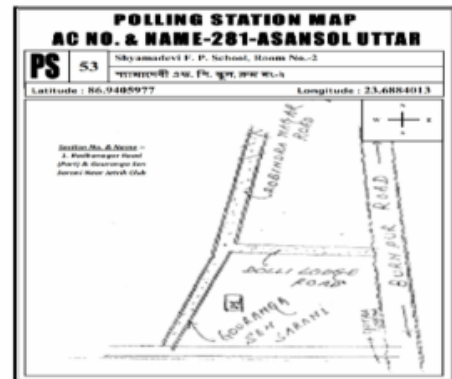

নির্বাচক নিবন্ধন আধিকারিকের স্বাক্ষর

Nazri Naksha

Google Map View

Polling Station Building Front View

Polling Station Front View

Cad View

Key MAP View

1 নাম : মিনা দেবী মাহাতো স্বামীর নাম : ব্রিজেশ মাহাতো বাড়ির নং : n0069 বয়স : 39 লিঙ্গ : মহিলা	AOJ1579481 ফটো উপলব্ধ	2 নাম : অরুণেশ কুমার মাহাতো পিতার নাম : বাসন্ত মিত্র বাড়ির নং : n0069 বয়স : 41 লিঙ্গ : পুরুষ	AOJ0093369 ফটো উপলব্ধ	3 নাম : ব্রিজেশ কুমার মাহাতো পিতার নাম : বসন্ত মাহাতো বাড়ির নং : n0069 বয়স : 44 লিঙ্গ : পুরুষ	BCQ4021721 ফটো উপলব্ধ
4 নাম : নন্দ দেবী স্বামীর নাম : বসন্ত মাহাতো বাড়ির নং : n0069 বয়স : 59 লিঙ্গ : মহিলা	WB/38/260/021366 ফটো উপলব্ধ	5 নাম : বিন্দু দেবী স্বামীর নাম : জগদীশ মিশ্র বাড়ির নং : n0261 বয়স : 57 লিঙ্গ : মহিলা	AOJ1908664 ফটো উপলব্ধ	6 নাম : কমলা গাঙ্গুলী স্বামীর নাম : নিরঞ্জন গাঙ্গুলী বাড়ির নং : n0031 বয়স : 51 লিঙ্গ : মহিলা	BCQ4477485 ফটো উপলব্ধ
7 নাম : রীতা গাঙ্গুলী স্বামীর নাম : দামোদর গাঙ্গুলী বাড়ির নং : n0031 বয়স : 56 লিঙ্গ : মহিলা	BCQ5138789 ফটো উপলব্ধ	8 নাম : নিরঞ্জন গঙ্গোপাধ্যায় পিতার নাম : কামাখ্যা গাঙ্গুলী বাড়ির নং : n0031 বয়স : 53 লিঙ্গ : পুরুষ	AOJ3024643 ফটো উপলব্ধ	9 নাম : সুস্মিতা গাঙ্গুলী পিতার নাম : রাম দামোদর গাঙ্গুলী বাড়ির নং : n0031 বয়স : 31 লিঙ্গ : মহিলা	AOJ1579457 ফটো উপলব্ধ
10 নাম : সতনাম সিং পিতার নাম : যশবীর সিং বাড়ির নং : n0038 বয়স : 37 লিঙ্গ : পুরুষ	AOJ1073154 ফটো উপলব্ধ	11 নাম : অমরজিত সিং পিতার নাম : গুলজারা সিং বাড়ির নং : n0038 বয়স : 56 লিঙ্গ : পুরুষ	WB/38/260/021495 ফটো উপলব্ধ	12 নাম : অমৃত কৌর স্বামীর নাম : অমরজিত সিং বাড়ির নং : n0038 বয়স : 53 লিঙ্গ : মহিলা	WB/38/260/021494 ফটো উপলব্ধ
13 নাম : পরমজিৎ কাউর পিতার নাম : অমরজিৎ সিং বাড়ির নং : n0038 বয়স : 32 লিঙ্গ : মহিলা	AOJ1579515 ফটো উপলব্ধ	14 নাম : সরনজিত কৌর স্বামীর নাম : যশবীর সিং বাড়ির নং : n0038 বয়স : 61 লিঙ্গ : মহিলা	WB/38/260/021066 ফটো উপলব্ধ	15 নাম : আবিরা মন্ডল পিতার নাম : আশীষ মন্ডল বাড়ির নং : বয়স : 26 লিঙ্গ : মহিলা	AOJ2395606 ফটো উপলব্ধ
16 নাম : রাজেশ কুমার সিং পিতার নাম : শিব শংকর সিং বাড়ির নং : n0069 বয়স : 53 লিঙ্গ : পুরুষ	BCQ0040535 ফটো উপলব্ধ	17 নাম : ঐশ্বর্যা গাঙ্গুলি মায়ের নাম : রীতা গাঙ্গুলি বাড়ির নং : N0031 বয়স : 24 লিঙ্গ : মহিলা	AOJ2530301 ফটো উপলব্ধ	18 নাম : গুরপ্রীত কৌর পিতার নাম : অমরজিৎ সিং বাড়ির নং : n0038 বয়স : 24 লিঙ্গ : মহিলা	AOJ2530137 ফটো উপলব্ধ
19 নাম : রামদামোদর গঙ্গোপাধ্যায় পিতার নাম : কামাখ্যা গাঙ্গুলী বাড়ির নং : n0031 বয়স : 60 লিঙ্গ : পুরুষ	AOJ2478915 ফটো উপলব্ধ	20 নাম : কুহেলী চক্রবর্তী স্বামীর নাম : দেব কুমার চক্রবর্তী বাড়ির নং : না বয়স : 51 লিঙ্গ : মহিলা	AOJ2773224 ফটো উপলব্ধ	21 নাম : তপোজীত ভট্টাচার্য্য পিতার নাম : রনোবীর ভট্টাচার্য্য বাড়ির নং : বয়স : 22 লিঙ্গ : পুরুষ	AOJ2773117 ফটো উপলব্ধ
22 নাম : রঘুনাথ চক্রবর্তী পিতার নাম : দেব কুমার চক্রবর্তী বাড়ির নং : না বয়স : 28 লিঙ্গ : পুরুষ	AOJ2791796 ফটো উপলব্ধ	23 নাম : সন্তোষ কুমার পিতার নাম : বিষ্ণু প্রসাদ বাড়ির নং : 0011352 বয়স : 43 লিঙ্গ : পুরুষ	AOJ1763465 ফটো উপলব্ধ	24 নাম : সৌরভ গাঙ্গুলী পিতার নাম : নিরঞ্জন গাঙ্গুলী বাড়ির নং : n0031 বয়স : 28 লিঙ্গ : পুরুষ	AOJ2201804 ফটো উপলব্ধ
25 নাম : কুশল চক্রবর্তী পিতার নাম : সুভরাজ চক্রবর্তী বাড়ির নং : দুর্কা এবং পূর্বা আবাসন বয়স : 31 লিঙ্গ : পুরুষ	AOJ1721653 ফটো উপলব্ধ	26 নাম : যশবীর পিতার নাম : গুলজারা সিং বাড়ির নং : n0038 বয়স : 67 লিঙ্গ : পুরুষ	WB/38/260/021065 ফটো উপলব্ধ	27 নাম : সতবীন্দর সিং পিতার নাম : যশবীর সিং বাড়ির নং : n0038 বয়স : 38 লিঙ্গ : পুরুষ	BCQ5140355 ফটো উপলব্ধ
28 নাম : সৃজন মুখার্জী পিতার নাম : শ্যামল কুমার মুখার্জী বাড়ির নং : না বয়স : 22 লিঙ্গ : পুরুষ	AOJ2768737 ফটো উপলব্ধ	29 নাম : শ্রেয়া পৌল পিতার নাম : শুভেন্দু পৌল বাড়ির নং : বয়স : 23 লিঙ্গ : মহিলা	AOJ2773133 ফটো উপলব্ধ	30 নাম : দেব কুমার চক্রবর্তী পিতার নাম : লেট বৈদ্যনাথ চক্রবর্তী বাড়ির নং : না বয়স : 64 লিঙ্গ : পুরুষ	AOJ2795276 ফটো উপলব্ধ