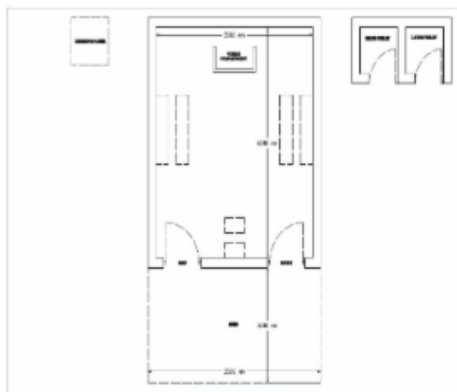

নির্বাচক নিবন্ধন আধিকারিকের স্বাক্ষর

Nazri Naksha

Google Map View

Polling Station Building Front View

Polling Station Front View

Cad View

Key MAP View

1	AOJ1580299	নাম : রাজেশ কুমার পিতার নাম: গণেশ প্রসাদ বাড়ির নং : n0568 বয়স : 41 লিঙ্গ : পুরুষ	ফটো উপলব্ধ	2	AOJ1909597	নাম : প্রবজ্যোত কাউর মায়ের নাম: রনজিৎ কাউর বাড়ির নং : n0776 বয়স : 31 লিঙ্গ : মহিলা	ফটো উপলব্ধ	3	AOJ1909423	নাম : রনজিৎ কাউর পিতার নাম: রতন সিং বাড়ির নং : n0764 বয়স : 68 লিঙ্গ : মহিলা	ফটো উপলব্ধ
4	AOJ1720754	নাম : সোনী কুমারী স্বামীর নাম: রাজেশ কুমার বাড়ির নং : n0589 বয়স : 34 লিঙ্গ : মহিলা	ফটো উপলব্ধ	5	AOJ2632131	নাম : সীম্ভু মন্ডল স্বামীর নাম: অনির্বান মন্ডল বাড়ির নং : না বয়স : 29 লিঙ্গ : মহিলা	ফটো উপলব্ধ	6	AOJ1579796	নাম : নিয়তি রানি মাজি স্বামীর নাম: বিনয় কুমার মাজি বাড়ির নং : n0503 বয়স : 69 লিঙ্গ : মহিলা	ফটো উপলব্ধ
7	BCQ5140975	নাম : মহাদেব ভট্টাচার্য পিতার নাম: আকিঞ্চন ভট্টাচার্য বাড়ির নং : n0269 বয়স : 40 লিঙ্গ : পুরুষ	ফটো উপলব্ধ	8	NAZ1559475	নাম : পল্লবী ভট্টাচার্য স্বামীর নাম: রুপক ভট্টাচার্য বাড়ির নং : 11083 বয়স : 33 লিঙ্গ : মহিলা	ফটো উপলব্ধ	9	AOJ1237486	নাম : পৌলমী দাস (মুখার্জী) স্বামীর নাম: বিশ্বজিৎ মুখার্জী বাড়ির নং : n0406 বয়স : 45 লিঙ্গ : মহিলা	ফটো উপলব্ধ
#2 10	AOJ2435204	নাম : পৌলমী বন্দ্যোপাধ্যায় পিতার নাম: সৌরভ বন্দ্যোপাধ্যায় বাড়ির নং : এ 5/11 বয়স : 27 লিঙ্গ : মহিলা	ফটো উপলব্ধ	11	AOJ2435212	নাম : অপর্ণা অধিকারী স্বামীর নাম: প্রদীপ কুমার অধিকারী বাড়ির নং : মিরি টাওয়ার ফ্ল্যাট নং-202 বয়স : 54 লিঙ্গ : মহিলা	ফটো উপলব্ধ	12	AOJ2697811	নাম : রিটা মন্ডল অধিকারী স্বামীর নাম: নিলাঞ্জন চন্দ্র অধিকারী বাড়ির নং : এফ./2 বয়স : 42 লিঙ্গ : মহিলা	ফটো উপলব্ধ
13	BCQ5138722	নাম : পঙ্কজ কুমার আইচ পিতার নাম: কৃষ্ণকান্ত আইচ বাড়ির নং : n0538 বয়স : 73 লিঙ্গ : পুরুষ	ফটো উপলব্ধ	14	BCQ4019881	নাম : সৌমেন্দ্র আইচ পিতার নাম: পঙ্কজ আইচ বাড়ির নং : n0540 বয়স : 43 লিঙ্গ : পুরুষ	ফটো উপলব্ধ	15	BCQ5138730	নাম : শিপ্রা আইচ স্বামীর নাম: পঙ্কজ আইচ বাড়ির নং : n0539 বয়স : 62 লিঙ্গ : মহিলা	ফটো উপলব্ধ
16	BCQ5461769	নাম : সোমা আইচ স্বামীর নাম: সৌমেন্দ্র আইচ বাড়ির নং : n0318 বয়স : 39 লিঙ্গ : মহিলা	ফটো উপলব্ধ	17	WB/38/259/330570	নাম : গোপাল আগরওয়াল পিতার নাম: রাধেশ্যাম আগরওয়াল বাড়ির নং : n0421 বয়স : 63 লিঙ্গ : পুরুষ	ফটো উপলব্ধ	18	WB/38/259/330713	নাম : রিতা আগরওয়াল স্বামীর নাম: গোপাল আগরওয়াল বাড়ির নং : n0420 বয়স : 57 লিঙ্গ : মহিলা	ফটো উপলব্ধ
19	AOJ1237668	নাম : রাকেশ আগরওয়াল পিতার নাম: গোপাল আগরওয়াল বাড়ির নং : n0419 বয়স : 34 লিঙ্গ : পুরুষ	ফটো উপলব্ধ	20	AOJ0916429	নাম : দীপেন্দ্রী আচার্য স্বামীর নাম: অভিষেক আচার্য বাড়ির নং : n0312 বয়স : 37 লিঙ্গ : মহিলা	ফটো উপলব্ধ	#2 21	BCQ4479887	নাম : অভিষেক আচার্য পিতার নাম: দেবদাস আচার্য বাড়ির নং : n0117 বয়স : 41 লিঙ্গ : পুরুষ	ফটো উপলব্ধ
#2 22	BCQ5138748	নাম : দেবদাস আচার্য পিতার নাম: ত্রৈলোক্য আচার্য বাড়ির নং : n0117 বয়স : 79 লিঙ্গ : পুরুষ	ফটো উপলব্ধ	23	BCQ0042721	নাম : বিবেক আচার্য পিতার নাম: পাঁচকড়ি আচার্য বাড়ির নং : n0108 বয়স : 61 লিঙ্গ : পুরুষ	ফটো উপলব্ধ	24	AOJ2877694	নাম : অনির্বান চ্যাটার্জী পিতার নাম: মিলন চ্যাটার্জী বাড়ির নং : 148/এইচ 4ঠ ফ্লোর বর্না রেজীডে বয়স : 22 লিঙ্গ : পুরুষ	ফটো উপলব্ধ
25	AOJ1623818	নাম : সংযুক্তা গুহ পিতার নাম: সমর গুহ বাড়ির নং : বয়স : 32 লিঙ্গ : মহিলা	ফটো উপলব্ধ	26	MKF1320043	নাম : ইসপাক আলম পিতার নাম: আব্দুল মান্নান বাড়ির নং : বয়স : 47 লিঙ্গ : পুরুষ	ফটো উপলব্ধ	27	AOJ2054120	নাম : রূপা উপাধ্যায় পিতার নাম: উমা শঙ্কর উপাধ্যায় বাড়ির নং : n0862 বয়স : 41 লিঙ্গ : মহিলা	ফটো উপলব্ধ
28	AOJ2054146	নাম : অভয় উপাধ্যায় পিতার নাম: উমা শঙ্কর উপাধ্যায় বাড়ির নং : n0864 বয়স : 30 লিঙ্গ : পুরুষ	ফটো উপলব্ধ	29	AOJ2054104	নাম : অজয় কুমার উপাধ্যায় পিতার নাম: উমা শঙ্কর উপাধ্যায় বাড়ির নং : n0860 বয়স : 47 লিঙ্গ : পুরুষ	ফটো উপলব্ধ	30	AOJ2054112	নাম : সঞ্জয় উপাধ্যায় পিতার নাম: উমা শঙ্কর উপাধ্যায় বাড়ির নং : n0861 বয়স : 46 লিঙ্গ : পুরুষ	ফটো উপলব্ধ