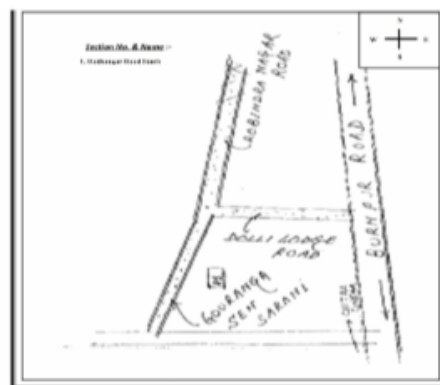

নির্বাচক নিবন্ধন আধিকারিকের স্বাক্ষর

Nazri Naksha

Google Map View

Polling Station Building Front View

Polling Station Front View

Cad View

Key MAP View

1	AOJ1580299	নাম : রাজেশ কুমার পিতার নাম: গণেশ প্রসাদ বাড়ির নং : n0568 বয়স : 41 লিঙ্গ : পুরুষ	ফটো উপলব্ধ	2	AOJ1909597	নাম : প্রবজ্যোত কাউর মায়ের নাম: রনজিৎ কাউর বাড়ির নং : n0776 বয়স : 31 লিঙ্গ : মহিলা	ফটো উপলব্ধ	3	AOJ1909423	নাম : রনজিৎ কাউর পিতার নাম: রতন সিং বাড়ির নং : n0764 বয়স : 68 লিঙ্গ : মহিলা	ফটো উপলব্ধ
4	AOJ1720754	নাম : সোনী কুমারী স্বামীর নাম: রাজেশ কুমার বাড়ির নং : n0589 বয়স : 34 লিঙ্গ : মহিলা	ফটো উপলব্ধ	5	AOJ2632131	নাম : সীম্ভু মন্ডল স্বামীর নাম: অনির্বান মন্ডল বাড়ির নং : না বয়স : 29 লিঙ্গ : মহিলা	ফটো উপলব্ধ	6	AOJ1579796	নাম : নিয়তি রানি মাজি স্বামীর নাম: বিনয় কুমার মাজি বাড়ির নং : n0503 বয়স : 69 লিঙ্গ : মহিলা	ফটো উপলব্ধ
7	BCQ5140975	নাম : মহাদেব ভট্টাচার্য পিতার নাম: আকিঞ্চন ভট্টাচার্য বাড়ির নং : n0269 বয়স : 40 লিঙ্গ : পুরুষ	ফটো উপলব্ধ	8	NAZ1559475	নাম : পল্লবী ভট্টাচার্য স্বামীর নাম: রুপক ভট্টাচার্য বাড়ির নং : 11083 বয়স : 33 লিঙ্গ : মহিলা	ফটো উপলব্ধ	9	AOJ1237486	নাম : পৌলমী দাস (মুখার্জী) স্বামীর নাম: বিশ্বজিৎ মুখার্জী বাড়ির নং : n0406 বয়স : 45 লিঙ্গ : মহিলা	ফটো উপলব্ধ
#2 10	AOJ2435204	নাম : পৌলমী বন্দ্যোপাধ্যায় পিতার নাম: সৌরভ বন্দ্যোপাধ্যায় বাড়ির নং : এ 5/11 বয়স : 27 লিঙ্গ : মহিলা	ফটো উপলব্ধ	11	AOJ2435212	নাম : অপর্ণা অধিকারী স্বামীর নাম: প্রদীপ কুমার অধিকারী বাড়ির নং : মিরি টাওয়ার ফ্ল্যাট নং-202 বয়স : 54 লিঙ্গ : মহিলা	ফটো উপলব্ধ	12	AOJ2697811	নাম : রিটা মন্ডল অধিকারী স্বামীর নাম: নিলাঞ্জন চন্দ্র অধিকারী বাড়ির নং : এফ./2 বয়স : 42 লিঙ্গ : মহিলা	ফটো উপলব্ধ
13	BCQ5138722	নাম : পঙ্কজ কুমার আইচ পিতার নাম: কৃষ্ণকান্ত আইচ বাড়ির নং : n0538 বয়স : 73 লিঙ্গ : পুরুষ	ফটো উপলব্ধ	14	BCQ4019881	নাম : সৌমেন্দ্র আইচ পিতার নাম: পঙ্কজ আইচ বাড়ির নং : n0540 বয়স : 43 লিঙ্গ : পুরুষ	ফটো উপলব্ধ	15	BCQ5138730	নাম : শিপ্রা আইচ স্বামীর নাম: পঙ্কজ আইচ বাড়ির নং : n0539 বয়স : 62 লিঙ্গ : মহিলা	ফটো উপলব্ধ
16	BCQ5461769	নাম : সোমা আইচ স্বামীর নাম: সৌমেন্দ্র আইচ বাড়ির নং : n0318 বয়স : 39 লিঙ্গ : মহিলা	ফটো উপলব্ধ	17	WB/38/259/330570	নাম : গোপাল আগরওয়াল পিতার নাম: রাধেশ্যাম আগরওয়াল বাড়ির নং : n0421 বয়স : 63 লিঙ্গ : পুরুষ	ফটো উপলব্ধ	18	WB/38/259/330713	নাম : রিতা আগরওয়াল স্বামীর নাম: গোপাল আগরওয়াল বাড়ির নং : n0420 বয়স : 57 লিঙ্গ : মহিলা	ফটো উপলব্ধ
19	AOJ1237668	নাম : রাকেশ আগরওয়াল পিতার নাম: গোপাল আগরওয়াল বাড়ির নং : n0419 বয়স : 34 লিঙ্গ : পুরুষ	ফটো উপলব্ধ	20	AOJ0916429	নাম : দীপেন্দ্রী আচার্য স্বামীর নাম: অভিষেক আচার্য বাড়ির নং : n0312 বয়স : 37 লিঙ্গ : মহিলা	ফটো উপলব্ধ	#2 21	BCQ4479887	নাম : অভিষেক আচার্য পিতার নাম: দেবদাস আচার্য বাড়ির নং : n0117 বয়স : 41 লিঙ্গ : পুরুষ	ফটো উপলব্ধ
#2 22	BCQ5138748	নাম : দেবদাস আচার্য পিতার নাম: ত্রৈলোক্য আচার্য বাড়ির নং : n0117 বয়স : 79 লিঙ্গ : পুরুষ	ফটো উপলব্ধ	23	BCQ0042721	নাম : বিবেক আচার্য পিতার নাম: পাঁচকড়ি আচার্য বাড়ির নং : n0108 বয়স : 61 লিঙ্গ : পুরুষ	ফটো উপলব্ধ	24	AOJ2877694	নাম : অনির্বান চ্যাটার্জী পিতার নাম: মিলন চ্যাটার্জী বাড়ির নং : 148/এইচ 4ঠ ফ্লোর বর্না রেজীডে বয়স : 22 লিঙ্গ : পুরুষ	ফটো উপলব্ধ
25	AOJ1623818	নাম : সংযুক্তা গুহ পিতার নাম: সমর গুহ বাড়ির নং : বয়স : 32 লিঙ্গ : মহিলা	ফটো উপলব্ধ	26	MKF1320043	নাম : ইসপাক আলম পিতার নাম: আব্দুল মান্নান বাড়ির নং : বয়স : 47 লিঙ্গ : পুরুষ	ফটো উপলব্ধ	27	AOJ2054120	নাম : রূপা উপাধ্যায় পিতার নাম: উমা শঙ্কর উপাধ্যায় বাড়ির নং : n0862 বয়স : 41 লিঙ্গ : মহিলা	ফটো উপলব্ধ
28	AOJ2054146	নাম : অভয় উপাধ্যায় পিতার নাম: উমা শঙ্কর উপাধ্যায় বাড়ির নং : n0864 বয়স : 30 লিঙ্গ : পুরুষ	ফটো উপলব্ধ	29	AOJ2054104	নাম : অজয় কুমার উপাধ্যায় পিতার নাম: উমা শঙ্কর উপাধ্যায় বাড়ির নং : n0860 বয়স : 47 লিঙ্গ : পুরুষ	ফটো উপলব্ধ	30	AOJ2054112	নাম : সঞ্জয় উপাধ্যায় পিতার নাম: উমা শঙ্কর উপাধ্যায় বাড়ির নং : n0861 বয়স : 46 লিঙ্গ : পুরুষ	ফটো উপলব্ধ