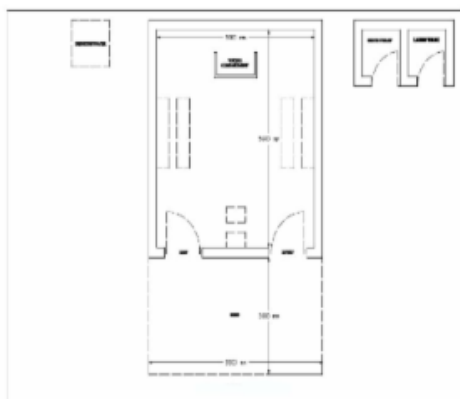

নির্বাচক নিবন্ধন আধিকারিকের স্বাক্ষর

Nazri Naksha

Google Map View

Polling Station Building Front View

Polling Station Front View

Cad View

Key MAP View

1 নাম : গুলাবসা খাতুন পিতার নাম: মহঃসালিম খাতুন বাড়ির নং : n0010 বয়স : 32 লিঙ্গ : মহিলা	AOJ2055655	ফটো উপলব্ধ	2 নাম : সফাকত সেখ পিতার নাম: এস কে নুর মহম্মদ বাড়ির নং : n0465 বয়স : 58 লিঙ্গ : পুরুষ	WB/38/260/054044	ফটো উপলব্ধ	3 নাম : মেহেরনুয়া স্বামীর নাম: এম কে নুর মহম্মদ বাড়ির নং : n0464 বয়স : 76 লিঙ্গ : মহিলা	WB/38/260/054070	ফটো উপলব্ধ
4 নাম : হুমাকৌাস বেগম স্বামীর নাম: বক্স মৌলা বাড়ির নং : n0462 বয়স : 77 লিঙ্গ : মহিলা	AOJ2966513	ফটো উপলব্ধ	5 নাম : নুরজাহান খাতুন পিতার নাম: মহঃ শকীল বাড়ির নং : n0461 বয়স : 34 লিঙ্গ : মহিলা	AOJ1446715	ফটো উপলব্ধ	6 নাম : মহঃ হালিম পিতার নাম: মহঃ হামিদ বাড়ির নং : n0225 বয়স : 55 লিঙ্গ : পুরুষ	FML0877290	ফটো উপলব্ধ
7 নাম : মহঃ আজহার পিতার নাম: মহঃ নিসার বাড়ির নং : n0222 বয়স : 38 লিঙ্গ : পুরুষ	AOJ1374461	ফটো উপলব্ধ	8 নাম : মহঃ সাজিদ আলি মায়ের নাম: কনিজ ফাতমা আলি বাড়ির নং : n0213 বয়স : 34 লিঙ্গ : পুরুষ	AOJ1241116	ফটো উপলব্ধ	9 নাম : ফরজানা খাতুন স্বামীর নাম: সেখ ইকবাল বাড়ির নং : n0186 বয়স : 50 লিঙ্গ : মহিলা	AOJ1241132	ফটো উপলব্ধ
10 নাম : সেখ ইকবাল পিতার নাম: সেখ আমীর হোসেন বাড়ির নং : n0186 বয়স : 57 লিঙ্গ : পুরুষ	AOJ1077619	ফটো উপলব্ধ	11 নাম : মহঃ ওয়াসিম রাজা পিতার নাম: মহঃ নুর আলম বাড়ির নং : n0125 বয়স : 43 লিঙ্গ : পুরুষ	AOJ1446558	ফটো উপলব্ধ	12 নাম : হুসনা বানো স্বামীর নাম: মহঃ নুর আলম বাড়ির নং : n0125 বয়স : 63 লিঙ্গ : মহিলা	WB/38/260/054413	ফটো উপলব্ধ
13 নাম : মহঃ রাজু পিতার নাম: মহম্মদ নুর আলম বাড়ির নং : n0124 বয়স : 44 লিঙ্গ : পুরুষ	AOJ0917690	ফটো উপলব্ধ	14 নাম : অপর্ণা মান্দি স্বামীর নাম: সুনীল কুমার টুডু বাড়ির নং : n0013 বয়স : 50 লিঙ্গ : মহিলা	WB/36/244/600052	ফটো উপলব্ধ	15 নাম : সুনীল কুমার টুডু পিতার নাম: জগন্নাথ টুডু বাড়ির নং : n0013 বয়স : 51 লিঙ্গ : পুরুষ	AOJ1911627	ফটো উপলব্ধ
16 নাম : পলি চ্যাটার্জী স্বামীর নাম: উদয়ন চ্যাটার্জী বাড়ির নং : n0013 বয়স : 52 লিঙ্গ : মহিলা	AOJ1911619	ফটো উপলব্ধ	17 নাম : সমাণ্তি রায় স্বামীর নাম: সুভাষ চন্দ্র রায় বাড়ির নং : n0013 বয়স : 49 লিঙ্গ : মহিলা	AOJ1911585	ফটো উপলব্ধ	18 নাম : সজদা বানো স্বামীর নাম: মহঃ সামসের বাড়ির নং : n0013 বয়স : 48 লিঙ্গ : মহিলা	AOJ1446582	ফটো উপলব্ধ
19 নাম : শাবনা পারবীন পিতার নাম: শের আলী বাড়ির নং : n0010 বয়স : 36 লিঙ্গ : মহিলা	BCQ5556774	ফটো উপলব্ধ	20 নাম : সুলতানা পারবীন পিতার নাম: শের আলী বাড়ির নং : n0010 বয়স : 40 লিঙ্গ : মহিলা	BCQ5556766	ফটো উপলব্ধ	21 নাম : মোহম্মদ সলিম আলি পিতার নাম: মহঃ সাবির আলি বাড়ির নং : n0010 বয়স : 42 লিঙ্গ : পুরুষ	AOJ0917740	ফটো উপলব্ধ
22 নাম : সাহেব আলি পিতার নাম: সাবির আলি বাড়ির নং : বয়স : 29 লিঙ্গ : পুরুষ	AOJ1911437	ফটো উপলব্ধ	23 নাম : রুকসানা বিবি স্বামীর নাম: শের আলি বাড়ির নং : n0010 বয়স : 66 লিঙ্গ : মহিলা	BCQ4042867	ফটো উপলব্ধ	24 নাম : মহ আকবর হোসেন পিতার নাম: হাসিউল জামান মহ বাড়ির নং : n0008 বয়স : 49 লিঙ্গ : পুরুষ	WB/38/260/054441	ফটো উপলব্ধ
25 নাম : মহঃ আফজল হোসেন মায়ের নাম: জাহেদা খাতুন বাড়ির নং : n0008 বয়স : 49 লিঙ্গ : পুরুষ	BCQ5468061	ফটো উপলব্ধ	26 নাম : জাহেদা খাতুন স্বামীর নাম: ফাসিউদ জামান মহঃ বাড়ির নং : n0008 বয়স : 78 লিঙ্গ : মহিলা	AOJ1446574	ফটো উপলব্ধ	27 নাম : গুভ্রা দত্ত (চক্রবর্তী) স্বামীর নাম: সতীনাথ দত্ত বাড়ির নং : n0514 বয়স : 47 লিঙ্গ : মহিলা	AOJ1911908	ফটো উপলব্ধ
28 নাম : গজালা ফিরদউস মায়ের নাম: জাহেদা খাতুন বাড়ির নং : n0302 বয়স : 43 লিঙ্গ : মহিলা	AOJ2005486	ফটো উপলব্ধ	29 নাম : রেশমা খাতুন স্বামীর নাম: খাঁ সামসুউদ্দিন বাড়ির নং : n0251 বয়স : 53 লিঙ্গ : মহিলা	AOJ1846583	ফটো উপলব্ধ	30 নাম : রুবী পারভীন পিতার নাম: সফাকাত সেখ বাড়ির নং : n0251 বয়স : 31 লিঙ্গ : মহিলা	AOJ1582972	ফটো উপলব্ধ