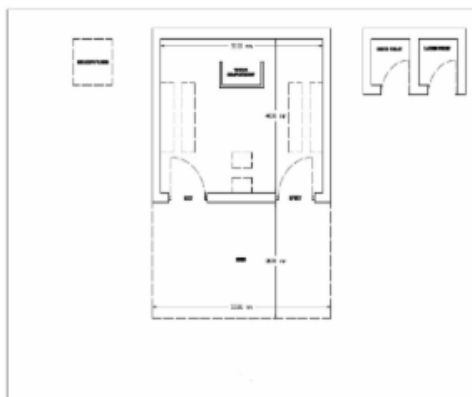

নির্বাচক নিবন্ধন আধিকারিকের স্বাক্ষর

Nazri Naksha

Google Map View

Polling Station Building Front View

Polling Station Front View

Cad View

Key MAP View

| | | | | | |
|--|--------------------------|---|--------------------------------|---|--------------------------------|
| 1 নাম : মুকেশ কুমার কুমী পিতার নাম: ভোলা কুমী বাড়ির নং : n0466 বয়স : 38 লিঙ্গ : পুরুষ | AOJ0917948 ফটো উপলব্ধ | 2 নাম : দিলীপ কুমার কুমী পিতার নাম: ভোলা কুমী বাড়ির নং : n0465 বয়স : 38 লিঙ্গ : পুরুষ | AOJ0917955 ফটো উপলব্ধ | 3 নাম : রমেশ কুমী পিতার নাম: মঙ্গল কুমী বাড়ির নং : n0463 বয়স : 38 লিঙ্গ : পুরুষ | AOJ0917930 ফটো উপলব্ধ |
| 4 নাম : রিমা কুমী স্বামীর নাম: মনোজ কুমার কুমী বাড়ির নং : n0462 বয়স : 39 লিঙ্গ : মহিলা | AOJ1446608 ফটো উপলব্ধ | 5 নাম : মনোজ কুমার কুরমী পিতার নাম: ভোলা কুরমী বাড়ির নং : n0461 বয়স : 41 লিঙ্গ : পুরুষ | AOJ0918011 ফটো উপলব্ধ | 6 নাম : কোমল কুমী স্বামীর নাম: রমেশ কুমী বাড়ির নং : n0460 বয়স : 31 লিঙ্গ : মহিলা | AOJ2185312 ফটো উপলব্ধ |
| 7 নাম : মহেশ কুমী পিতার নাম: মঙ্গল কুমী বাড়ির নং : n0458 বয়স : 42 লিঙ্গ : পুরুষ | AOJ0917963 ফটো উপলব্ধ | 8 নাম : মীনা দেবী স্বামীর নাম: ভোলা কুরমী বাড়ির নং : n0457 বয়স : 58 লিঙ্গ : মহিলা | AOJ0917989 ফটো উপলব্ধ | 9 নাম : কুমার উৎকর্ষ পিতার নাম: প্রদীপ কুমার শ্রীবাস্তব বাড়ির নং : n0317 বয়স : 30 লিঙ্গ : পুরুষ | AOJ1846641 ফটো উপলব্ধ |
| 10 নাম : সেখ সাহিদ পিতার নাম: সেখ সফাকত বাড়ির নং : বয়স : 27 লিঙ্গ : পুরুষ | AOJ2202695 ফটো উপলব্ধ | 11 নাম : সুনন্দা আচার্য্য পিতার নাম: কৃষ্ণ কানাই আচার্য্য বাড়ির নং : বয়স : 26 লিঙ্গ : মহিলা | AOJ2326502 ফটো উপলব্ধ | 12 নাম : পুনম কুমী পিতার নাম: নিরঞ্জন রায় কুমি বাড়ির নং : n0053 বয়স : 29 লিঙ্গ : মহিলা | AOJ1403476 ফটো উপলব্ধ |
| 13 নাম : রাজু রাই কুমী পিতার নাম: নিরঞ্জন কুমী বাড়ির নং : নিই আপার চেলীডাঙ্গা বয়স : 39 লিঙ্গ : পুরুষ | BCQ4967584 ফটো উপলব্ধ | 14 নাম : দ্রোপদীদেবী কুরমী স্বামীর নাম: নিরঞ্জন কুরমী বাড়ির নং : n0053 বয়স : 63 লিঙ্গ : মহিলা | WB/38/260/057256 ফটো উপলব্ধ | 15 নাম : নিরঞ্জন কুরমী পিতার নাম: রামকুমার কুরমী বাড়ির নং : n0053 বয়স : 66 লিঙ্গ : পুরুষ | WB/38/260/057029 ফটো উপলব্ধ |
| 16 নাম : ভোলা কুমী পিতার নাম: মঙ্গল কুমী বাড়ির নং : n0467 বয়স : 67 লিঙ্গ : পুরুষ | AOJ0917997 ফটো উপলব্ধ | 17 নাম : বোবীদেবী কুমী স্বামীর নাম: মহেশ কুমী বাড়ির নং : বয়স : 38 লিঙ্গ : মহিলা | AOJ0917922 ফটো উপলব্ধ | 18 নাম : বিন্দু বাসীনি খাঁ স্বামীর নাম: সঞ্জয় খাঁ বাড়ির নং : n0174 বয়স : 40 লিঙ্গ : মহিলা | AOJ1078005 ফটো উপলব্ধ |
| 19 নাম : সঞ্জয় খাঁ পিতার নাম: রবীন্দ্র নাথ খাঁ বাড়ির নং : n0174 বয়স : 44 লিঙ্গ : পুরুষ | AOJ0980151 ফটো উপলব্ধ | 20 নাম : প্রীতি কুমারী গুপ্তা পিতার নাম: সিয়া রাম গুপ্তা বাড়ির নং : n0135 বয়স : 35 লিঙ্গ : মহিলা | AOJ1077965 ফটো উপলব্ধ | 21 নাম : মুকেশ কুমার গুপ্তা পিতার নাম: সিয়ারাম গুপ্তা বাড়ির নং : n0135 বয়স : 39 লিঙ্গ : পুরুষ | BCQ5163498 ফটো উপলব্ধ |
| 22 নাম : কাঞ্চন কুমারী গুপ্তা পিতার নাম: সিয়ারাম গুপ্তা বাড়ির নং : n0135 বয়স : 41 লিঙ্গ : মহিলা | BCQ4504858 ফটো উপলব্ধ | 23 নাম : জানকী দেবী স্বামীর নাম: সিয়ারাম গুপ্তা বাড়ির নং : n0135 বয়স : 62 লিঙ্গ : মহিলা | BR/46/278/111082 ফটো উপলব্ধ | 24 নাম : সিয়ারাম গুপ্তা পিতার নাম: বালেশ্বর গুপ্তা বাড়ির নং : n0135 বয়স : 70 লিঙ্গ : পুরুষ | AOJ2945061 ফটো উপলব্ধ |
| 25 নাম : প্রীয়াংকা গুপ্তা স্বামীর নাম: মুকেশ কুমার গুপ্তা বাড়ির নং : না বয়স : 23 লিঙ্গ : মহিলা | AOJ2747566 ফটো উপলব্ধ | 26 নাম : রীতা গরাই স্বামীর নাম: আ. শ্বিনী গরাই বাড়ির নং : n0440 বয়স : 48 লিঙ্গ : মহিলা | AOJ2291185 ফটো উপলব্ধ | 27 নাম : সরস্বতী গরাই স্বামীর নাম: সুবল গরাই বাড়ির নং : n0027 বয়স : 50 লিঙ্গ : মহিলা | BCQ1375336 ফটো উপলব্ধ |
| 28 নাম : সুবল গরাই পিতার নাম: সিনু গরাই বাড়ির নং : এন0063 বয়স : 47 লিঙ্গ : পুরুষ | AOJ2967735 ফটো উপলব্ধ | 29 নাম : যমুনা গরাই স্বামীর নাম: সিনু গরাই বাড়ির নং : n0027 বয়স : 83 লিঙ্গ : মহিলা | WB/35/243/048092 ফটো উপলব্ধ | 30 নাম : বিচ্ছু গড়াই স্বামীর নাম: রঞ্জিত গড়াই বাড়ির নং : n0027 বয়স : 41 লিঙ্গ : মহিলা | AOJ0918086 ফটো উপলব্ধ |