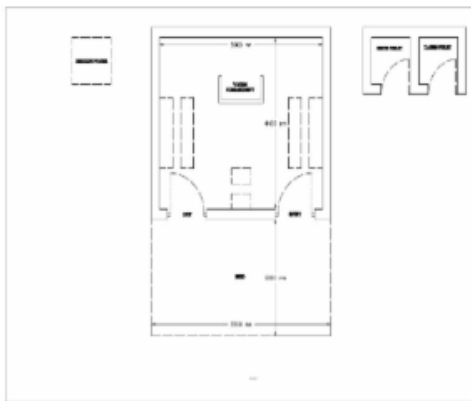

নির্বাচক নিবন্ধন আধিকারিকের স্বাক্ষর

Nazri Naksha

Google Map View

Polling Station Building Front View

Polling Station Front View

Cad View

Key MAP View

1 নাম : বিমলা দেবী স্বামীর নাম: কৃষ্ণ প্রসাদ সাউ বাড়ির নং : n0404 বয়স : 47 লিঙ্গ : মহিলা	BCQ4524526 ফটো উপলব্ধ	2 নাম : উর্মিলা দেবী স্বামীর নাম: ভীম বাহাদুর বাড়ির নং : n0444 বয়স : 51 লিঙ্গ : মহিলা	KFG2863116 ফটো উপলব্ধ	3 নাম : বিলাম মুখার্জী মায়ের নাম: সান্ত্বনা মুখার্জী বাড়ির নং : ধর্মপল্লী হাউস নং 23 বয়স : 34 লিঙ্গ : মহিলা	AOJ1581669 ফটো উপলব্ধ
4 নাম : নীতু কুমারী পিতার নাম: রাম সাগর ঠাকুর বাড়ির নং : রঘুনাথ পল্লি বয়স : 34 লিঙ্গ : মহিলা	AOJ1374479 ফটো উপলব্ধ	5 নাম : জয়মালা দেবী স্বামীর নাম: রাম সাগর ঠাকুর বাড়ির নং : n0111 বয়স : 55 লিঙ্গ : মহিলা	BCQ1373828 ফটো উপলব্ধ	6 নাম : সৌমী রাম পিতার নাম: জগদীশ রাম বাড়ির নং : n0028 বয়স : 28 লিঙ্গ : মহিলা	AOJ2056075 ফটো উপলব্ধ
7 নাম : চন্দ্র কলা দেবী স্বামীর নাম: বিজয় কুমার রজক বাড়ির নং : ধ্রুব ডাঙ্গা বয়স : 45 লিঙ্গ : মহিলা	BCQ5164520 ফটো উপলব্ধ	8 নাম : বিজয় কুমার রজক পিতার নাম: লখন রজক বাড়ির নং : ধ্রুব ডাঙ্গা বয়স : 59 লিঙ্গ : পুরুষ	AOJ2611119 ফটো উপলব্ধ	9 নাম : জগদীশরাম পিতার নাম: সরযু রাম বাড়ির নং : n0028 বয়স : 56 লিঙ্গ : পুরুষ	WB/38/260/060360 ফটো উপলব্ধ
10 নাম : সীমা রাম স্বামীর নাম: জগদীশরাম বাড়ির নং : n0028 বয়স : 49 লিঙ্গ : মহিলা	BCQ1254689 ফটো উপলব্ধ	11 নাম : সৌরভ দে পিতার নাম: সুভাষ চন্দ্র দে বাড়ির নং : বয়স : 29 লিঙ্গ : পুরুষ	AOJ2377125 ফটো উপলব্ধ	12 নাম : চন্দনা ফৌজদার স্বামীর নাম: সুশান্ত ফৌজদার বাড়ির নং : বয়স : 26 লিঙ্গ : মহিলা	AOJ2368884 ফটো উপলব্ধ
13 নাম : পবন কুমার সিংহ পিতার নাম: সোম নাথ সিংহ বাড়ির নং : বয়স : 23 লিঙ্গ : পুরুষ	AOJ2827194 ফটো উপলব্ধ	14 নাম : রমা ভূইয়া স্বামীর নাম: দাবল ভূইয়া বাড়ির নং : এন0033 বয়স : 41 লিঙ্গ : মহিলা	AOJ2827251 ফটো উপলব্ধ	15 নাম : তারকনাথ ভাট্টা পিতার নাম: নিত্যানন্দ আচার্য বাড়ির নং : n0439 বয়স : 41 লিঙ্গ : পুরুষ	AOJ1912286 ফটো উপলব্ধ
16 নাম : সাহিদা খাতুন স্বামীর নাম: মোহম্মদ আলম আলি বাড়ির নং : শান্তা ধাংগাল বয়স : 23 লিঙ্গ : মহিলা	AOJ2800019 ফটো উপলব্ধ	17 নাম : ইন্তেখার আলি পিতার নাম: আফতাব আলি বাড়ির নং : ধ্রুব ডাঙ্গা বয়স : 25 লিঙ্গ : পুরুষ	AOJ2736155 ফটো উপলব্ধ	18 নাম : আলতাফ আলি পিতার নাম: মহম্মদ আফতাব আলি বাড়ির নং : এন0032124 বয়স : 23 লিঙ্গ : পুরুষ	AOJ2707644 ফটো উপলব্ধ
19 নাম : মনোজ কুমার কুণ্ডু পিতার নাম: দিজেন্দ্রনাথ কুণ্ডু বাড়ির নং : n0283 বয়স : 80 লিঙ্গ : পুরুষ	WB/38/260/060513 ফটো উপলব্ধ	20 নাম : শ্রীনন্দা কুন্ডু পিতার নাম: সরোজ কুমার কুন্ডু বাড়ির নং : n0283 বয়স : 36 লিঙ্গ : মহিলা	BCQ5557665 ফটো উপলব্ধ	21 নাম : চিত্ত কুন্তকার পিতার নাম: লালমোহন কুন্তকার বাড়ির নং : n0152 বয়স : 58 লিঙ্গ : পুরুষ	AOJ1446764 ফটো উপলব্ধ
22 নাম : রীনা কুন্তকার স্বামীর নাম: চিত্ত কুন্তকার বাড়ির নং : H/O বয়স : 54 লিঙ্গ : মহিলা	AOJ1446756 ফটো উপলব্ধ	23 নাম : সঞ্জয় কুন্তকার পিতার নাম: চিত্ত কুন্তকার বাড়ির নং : সচিমাতা অ্যাপার্টমেন্ট বয়স : 33 লিঙ্গ : পুরুষ	AOJ1446772 ফটো উপলব্ধ	24 নাম : সীমা কুমারী স্বামীর নাম: বিনোদ সহায় বাড়ির নং : n0490 বয়স : 35 লিঙ্গ : মহিলা	AOJ2154235 ফটো উপলব্ধ
25 নাম : শিবানী কুমারী পিতার নাম: বিনোদ সহায় বাড়ির নং : n0491 বয়স : 34 লিঙ্গ : মহিলা	AOJ2154243 ফটো উপলব্ধ	26 নাম : পুনম কুমারী পিতার নাম: কৃষ্ণ প্রসাদ সাউ বাড়ির নং : বয়স : 25 লিঙ্গ : মহিলা	AOJ2377257 ফটো উপলব্ধ	27 নাম : অভীসিক্তা কর স্বামীর নাম: সুশোভন চন্দ্র বাড়ির নং : এন00233 বয়স : 31 লিঙ্গ : মহিলা	AOJ2708220 ফটো উপলব্ধ
28 নাম : শিপ্রা কর্মকার স্বামীর নাম: রাজিব কর্মকার বাড়ির নং : বয়স : 42 লিঙ্গ : মহিলা	GGM2280915 ফটো উপলব্ধ	29 নাম : মৌমিতা গরাই স্বামীর নাম: মিহির কুমার গরাই বাড়ির নং : n0370 বয়স : 41 লিঙ্গ : মহিলা	AOJ1583574 ফটো উপলব্ধ	30 নাম : মিহির কুমার গরাই পিতার নাম: জগৎ চন্দ্র গরাই বাড়ির নং : n0369 বয়স : 50 লিঙ্গ : পুরুষ	AOJ1583558 ফটো উপলব্ধ