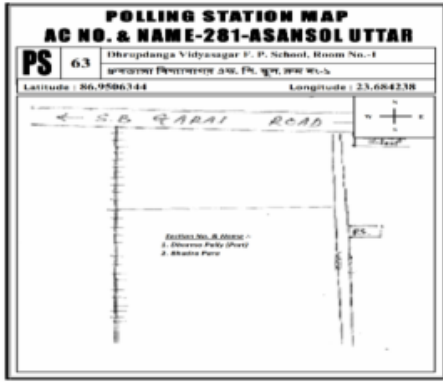

Nazri Naksha