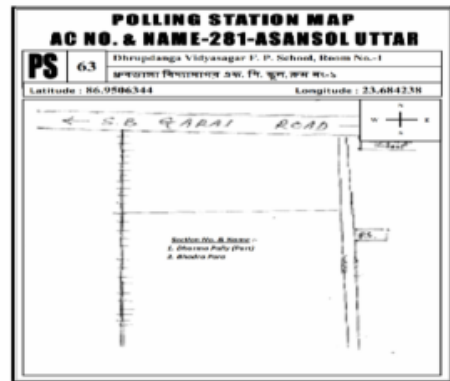

নির্বাচক নিবন্ধন আধিকারিকের স্বাক্ষর

Nazri Naksha

Google Map View

Polling Station Building Front View

Polling Station Front View

Cad View

Key MAP View

1 নাম : বিমলা দেবী স্বামীর নাম: কৃষ্ণ প্রসাদ সাউ বাড়ির নং : n0404 বয়স : 47 লিঙ্গ : মহিলা	BCQ4524526 ফটো উপলব্ধ	2 নাম : উর্মিলা দেবী স্বামীর নাম: ভীম বাহাদুর বাড়ির নং : n0444 বয়স : 51 লিঙ্গ : মহিলা	KFG2863116 ফটো উপলব্ধ	3 নাম : বিলাম মুখার্জী মায়ের নাম: সান্ত্বনা মুখার্জী বাড়ির নং : ধর্মপল্লী হাউস নং 23 বয়স : 34 লিঙ্গ : মহিলা	AOJ1581669 ফটো উপলব্ধ
4 নাম : নীতু কুমারী পিতার নাম: রাম সাগর ঠাকুর বাড়ির নং : রঘুনাথ পল্লি বয়স : 34 লিঙ্গ : মহিলা	AOJ1374479 ফটো উপলব্ধ	5 নাম : জয়মালা দেবী স্বামীর নাম: রাম সাগর ঠাকুর বাড়ির নং : n0111 বয়স : 55 লিঙ্গ : মহিলা	BCQ1373828 ফটো উপলব্ধ	6 নাম : সৌমী রাম পিতার নাম: জগদীশ রাম বাড়ির নং : n0028 বয়স : 28 লিঙ্গ : মহিলা	AOJ2056075 ফটো উপলব্ধ
7 নাম : চন্দ্র কলা দেবী স্বামীর নাম: বিজয় কুমার রজক বাড়ির নং : ধ্রুব ডাঙ্গা বয়স : 45 লিঙ্গ : মহিলা	BCQ5164520 ফটো উপলব্ধ	8 নাম : বিজয় কুমার রজক পিতার নাম: লখন রজক বাড়ির নং : ধ্রুব ডাঙ্গা বয়স : 59 লিঙ্গ : পুরুষ	AOJ2611119 ফটো উপলব্ধ	9 নাম : জগদীশরাম পিতার নাম: সরযু রাম বাড়ির নং : n0028 বয়স : 56 লিঙ্গ : পুরুষ	WB/38/260/060360 ফটো উপলব্ধ
10 নাম : সীমা রাম স্বামীর নাম: জগদীশরাম বাড়ির নং : n0028 বয়স : 49 লিঙ্গ : মহিলা	BCQ1254689 ফটো উপলব্ধ	11 নাম : সৌরভ দে পিতার নাম: সুভাষ চন্দ্র দে বাড়ির নং : বয়স : 29 লিঙ্গ : পুরুষ	AOJ2377125 ফটো উপলব্ধ	12 নাম : চন্দনা ফৌজদার স্বামীর নাম: সুশান্ত ফৌজদার বাড়ির নং : বয়স : 26 লিঙ্গ : মহিলা	AOJ2368884 ফটো উপলব্ধ
13 নাম : পবন কুমার সিংহ পিতার নাম: সোম নাথ সিংহ বাড়ির নং : বয়স : 23 লিঙ্গ : পুরুষ	AOJ2827194 ফটো উপলব্ধ	14 নাম : রমা ভূইয়া স্বামীর নাম: দাবল ভূইয়া বাড়ির নং : এন0033 বয়স : 41 লিঙ্গ : মহিলা	AOJ2827251 ফটো উপলব্ধ	15 নাম : তারকনাথ ভাট্টা পিতার নাম: নিত্যানন্দ আচার্য বাড়ির নং : n0439 বয়স : 41 লিঙ্গ : পুরুষ	AOJ1912286 ফটো উপলব্ধ
16 নাম : সাহিদা খাতুন স্বামীর নাম: মোহম্মদ আলম আলি বাড়ির নং : শান্তা ধাংগাল বয়স : 23 লিঙ্গ : মহিলা	AOJ2800019 ফটো উপলব্ধ	17 নাম : ইন্তেখার আলি পিতার নাম: আফতাব আলি বাড়ির নং : ধ্রুব ডাঙ্গা বয়স : 25 লিঙ্গ : পুরুষ	AOJ2736155 ফটো উপলব্ধ	18 নাম : আলতাফ আলি পিতার নাম: মহম্মদ আফতাব আলি বাড়ির নং : এন0032124 বয়স : 23 লিঙ্গ : পুরুষ	AOJ2707644 ফটো উপলব্ধ
19 নাম : মনোজ কুমার কুণ্ডু পিতার নাম: দিজেন্দ্রনাথ কুণ্ডু বাড়ির নং : n0283 বয়স : 80 লিঙ্গ : পুরুষ	WB/38/260/060513 ফটো উপলব্ধ	20 নাম : শ্রীনন্দা কুন্ডু পিতার নাম: সরোজ কুমার কুন্ডু বাড়ির নং : n0283 বয়স : 36 লিঙ্গ : মহিলা	BCQ5557665 ফটো উপলব্ধ	21 নাম : চিত্ত কুন্তকার পিতার নাম: লালমোহন কুন্তকার বাড়ির নং : n0152 বয়স : 58 লিঙ্গ : পুরুষ	AOJ1446764 ফটো উপলব্ধ
22 নাম : রীনা কুন্তকার স্বামীর নাম: চিত্ত কুন্তকার বাড়ির নং : H/O বয়স : 54 লিঙ্গ : মহিলা	AOJ1446756 ফটো উপলব্ধ	23 নাম : সঞ্জয় কুন্তকার পিতার নাম: চিত্ত কুন্তকার বাড়ির নং : সচিমাতা অ্যাপার্টমেন্ট বয়স : 33 লিঙ্গ : পুরুষ	AOJ1446772 ফটো উপলব্ধ	24 নাম : সীমা কুমারী স্বামীর নাম: বিনোদ সহায় বাড়ির নং : n0490 বয়স : 35 লিঙ্গ : মহিলা	AOJ2154235 ফটো উপলব্ধ
25 নাম : শিবানী কুমারী পিতার নাম: বিনোদ সহায় বাড়ির নং : n0491 বয়স : 34 লিঙ্গ : মহিলা	AOJ2154243 ফটো উপলব্ধ	26 নাম : পুনম কুমারী পিতার নাম: কৃষ্ণ প্রসাদ সাউ বাড়ির নং : বয়স : 25 লিঙ্গ : মহিলা	AOJ2377257 ফটো উপলব্ধ	27 নাম : অভীসিক্তা কর স্বামীর নাম: সুশোভন চন্দ্র বাড়ির নং : এন00233 বয়স : 31 লিঙ্গ : মহিলা	AOJ2708220 ফটো উপলব্ধ
28 নাম : শিপ্রা কর্মকার স্বামীর নাম: রাজিব কর্মকার বাড়ির নং : বয়স : 42 লিঙ্গ : মহিলা	GGM2280915 ফটো উপলব্ধ	29 নাম : মৌমিতা গরাই স্বামীর নাম: মিহির কুমার গরাই বাড়ির নং : n0370 বয়স : 41 লিঙ্গ : মহিলা	AOJ1583574 ফটো উপলব্ধ	30 নাম : মিহির কুমার গরাই পিতার নাম: জগৎ চন্দ্র গরাই বাড়ির নং : n0369 বয়স : 50 লিঙ্গ : পুরুষ	AOJ1583558 ফটো উপলব্ধ