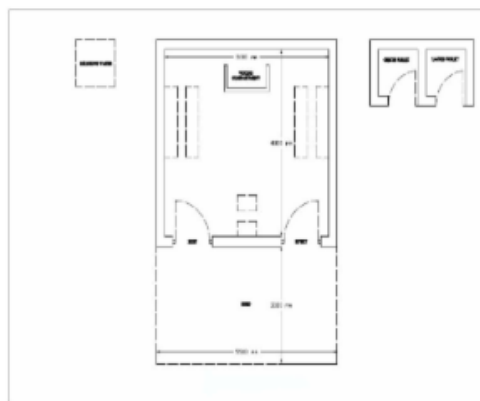

নির্বাচক নিবন্ধন আধিকারিকের স্বাক্ষর

Nazri Naksha

Google Map View

Polling Station Building Front View

Polling Station Front View

Cad View

Key MAP View

1 নাম : লক্ষী দত্ত মায়ের নাম: রবী লো বাড়ির নং : n0250 বয়স : 63 লিঙ্গ : মহিলা	AOJ1727023 ফটো উপলব্ধ	2 নাম : ছায়া কুমারী পিতার নাম: সুনীল কুমার সিংহ বাড়ির নং : 23 বয়স : 22 লিঙ্গ : মহিলা	AOJ2808343 ফটো উপলব্ধ	3 নাম : অসীম কুমার চন্দ্র পিতার নাম: মণি ভূষণ চন্দ্র বাড়ির নং : না বয়স : 60 লিঙ্গ : পুরুষ	AOJ2785756 ফটো উপলব্ধ
4 নাম : নিশা কুমারী পিতার নাম: নারায়ণ পাশোয়ান বাড়ির নং : নং. 008 বয়স : 23 লিঙ্গ : মহিলা	AOJ2707818 ফটো উপলব্ধ	5 নাম : প্রিয়াঙ্কা কুমারী পিতার নাম: রাজীব কুমার বাড়ির নং : নং. 0057 বয়স : 24 লিঙ্গ : মহিলা	AOJ2708238 ফটো উপলব্ধ	6 নাম : মনিকা কুমারী পিতার নাম: রাজীব কুমার বাড়ির নং : নং. 0057 বয়স : 23 লিঙ্গ : মহিলা	AOJ2708295 ফটো উপলব্ধ
7 নাম : শ্বেতা কুমারী প্রসাদ স্বামীর নাম: মহেশ প্রসাদ বাড়ির নং : না বয়স : 23 লিঙ্গ : মহিলা	AOJ2747178 ফটো উপলব্ধ	8 নাম : তুষার কান্তি ঘোষ পিতার নাম: উমাপদ ঘোষ বাড়ির নং : n0028 বয়স : 50 লিঙ্গ : পুরুষ	AOJ2736668 ফটো উপলব্ধ	9 নাম : রিঙ্কু ঘোষ স্বামীর নাম: তুষার কান্তি ঘোষ বাড়ির নং : n0028 বয়স : 38 লিঙ্গ : মহিলা	AOJ1242528 ফটো উপলব্ধ
10 নাম : অশোক ঘোষ পিতার নাম: উমাপদ ঘোষ বাড়ির নং : n0028 বয়স : 65 লিঙ্গ : পুরুষ	BCQ0167072 ফটো উপলব্ধ	11 নাম : স্বপ্না মইতী ঘোষ স্বামীর নাম: অভিজিৎ ঘোষ বাড়ির নং : N02314 বয়স : 37 লিঙ্গ : মহিলা	AOJ2538825 ফটো উপলব্ধ	12 নাম : অনুশ্রী ঘোষ পিতার নাম: অশোক ঘোষ বাড়ির নং : n0028 বয়স : 31 লিঙ্গ : মহিলা	AOJ1724475 ফটো উপলব্ধ
13 নাম : অলোক ঘোষ পিতার নাম: উমাপদ ঘোষ বাড়ির নং : n0028 বয়স : 56 লিঙ্গ : পুরুষ	WB/38/259/411266 ফটো উপলব্ধ	14 নাম : রূপালী ঘোষ স্বামীর নাম: অলোক ঘোষ বাড়ির নং : n0028 বয়স : 49 লিঙ্গ : মহিলা	AOJ0918797 ফটো উপলব্ধ	15 নাম : সোমনাথ ঘোষ পিতার নাম: উমাপদ ঘোষ বাড়ির নং : n0028 বয়স : 49 লিঙ্গ : পুরুষ	WB/38/259/411041 ফটো উপলব্ধ
16 নাম : সুস্মিতা ঘোষ স্বামীর নাম: সোমনাথ ঘোষ বাড়ির নং : n0028 বয়স : 37 লিঙ্গ : মহিলা	AOJ1584432 ফটো উপলব্ধ	17 নাম : সৌরীক ঘোষাল পিতার নাম: দেবাশিস ঘোষাল বাড়ির নং : বয়স : 22 লিঙ্গ : পুরুষ	AOJ2827434 ফটো উপলব্ধ	18 নাম : উত্তম কুমার চক্রবর্তী পিতার নাম: ধর্মদাস চক্রবর্তী বাড়ির নং : n0017 বয়স : 64 লিঙ্গ : পুরুষ	BCQ5165519 ফটো উপলব্ধ
19 নাম : ম্লিঙ্কা চক্রবর্তী পিতার নাম: উত্তম চক্রবর্তী বাড়ির নং : রঘুনাথপালী বয়স : 24 লিঙ্গ : মহিলা	AOJ2736262 ফটো উপলব্ধ	20 নাম : মুনমুন চট্টরাজ স্বামীর নাম: সুশান্ত চট্টরাজ বাড়ির নং : n0004 বয়স : 47 লিঙ্গ : মহিলা	AOJ0127357 ফটো উপলব্ধ	21 নাম : সুশান্ত চট্টরাজ পিতার নাম: সিদ্ধেশ্বর চট্টরাজ বাড়ির নং : n0004 বয়স : 59 লিঙ্গ : পুরুষ	AOJ0127340 ফটো উপলব্ধ
22 নাম : সোমা চট্টোপাধ্যায় স্বামীর নাম: সুভাশিস চট্টোপাধ্যায় বাড়ির নং : n0238 বয়স : 40 লিঙ্গ : মহিলা	AOJ1724616 ফটো উপলব্ধ	23 নাম : বৈশাখী চন্দ্র অন্যান্য: অসীম কুমার চন্দ্র বাড়ির নং : বয়স : 55 লিঙ্গ : মহিলা	AOJ2785905 ফটো উপলব্ধ	24 নাম : টিথী চন্দ্র স্বামীর নাম: দেবাশিস চন্দ্র বাড়ির নং : বয়স : 24 লিঙ্গ : মহিলা	AOJ2786085 ফটো উপলব্ধ
25 নাম : দেবাশীষ চ্যাটার্জী পিতার নাম: নিরাপদ চ্যাটার্জী বাড়ির নং : n0231 বয়স : 43 লিঙ্গ : পুরুষ	AOJ1912518 ফটো উপলব্ধ	26 নাম : চায়না চ্যাটার্জী স্বামীর নাম: নিরাপদ চ্যাটার্জী বাড়ির নং : ধর্মপল্লী ভদ্র পাড়া বয়স : 68 লিঙ্গ : মহিলা	AOJ1724467 ফটো উপলব্ধ	27 নাম : মুনমুন চ্যাটার্জী স্বামীর নাম: দেবাশীষ চ্যাটার্জী বাড়ির নং : ধর্মপল্লী ভদ্র পাড়া বয়স : 36 লিঙ্গ : মহিলা	AOJ1724459 ফটো উপলব্ধ
28 নাম : দিশা চ্যাটার্জী পিতার নাম: দেবাশিস চ্যাটার্জী বাড়ির নং : ধর্মপল্লী বয়স : 20 লিঙ্গ : মহিলা	AOJ2949477 ফটো উপলব্ধ	29 নাম : শুভাশিস চট্টোপাধ্যায় পিতার নাম: প্রফুল্ল কুমার চট্টোপাধ্যায় বাড়ির নং : n0233 বয়স : 48 লিঙ্গ : পুরুষ	AOJ1724533 ফটো উপলব্ধ	30 নাম : মীরা চ্যাটার্জী স্বামীর নাম: প্রফুল্ল কুমার চ্যাটার্জী বাড়ির নং : N0233 বয়স : 81 লিঙ্গ : মহিলা	MKF0429969 ফটো উপলব্ধ