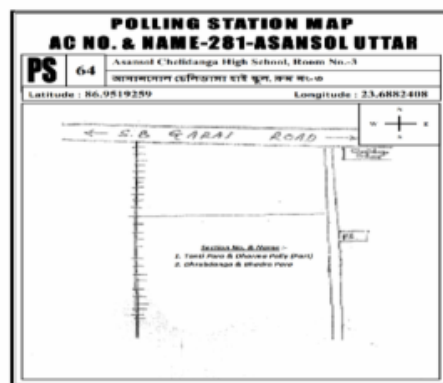

নির্বাচক নিবন্ধন আধিকারিকের স্বাক্ষর

Nazri Naksha

Google Map View

Polling Station Building Front View

Polling Station Front View

Cad View

Key MAP View

1 নাম : লক্ষী দত্ত মায়ের নাম: রবী লো বাড়ির নং : n0250 বয়স : 63 লিঙ্গ : মহিলা	AOJ1727023 ফটো উপলব্ধ	2 নাম : ছায়া কুমারী পিতার নাম: সুনীল কুমার সিংহ বাড়ির নং : 23 বয়স : 22 লিঙ্গ : মহিলা	AOJ2808343 ফটো উপলব্ধ	3 নাম : অসীম কুমার চন্দ্র পিতার নাম: মণি ভূষণ চন্দ্র বাড়ির নং : না বয়স : 60 লিঙ্গ : পুরুষ	AOJ2785756 ফটো উপলব্ধ
4 নাম : নিশা কুমারী পিতার নাম: নারায়ণ পাশোয়ান বাড়ির নং : নং. 008 বয়স : 23 লিঙ্গ : মহিলা	AOJ2707818 ফটো উপলব্ধ	5 নাম : প্রিয়াঙ্কা কুমারী পিতার নাম: রাজীব কুমার বাড়ির নং : নং. 0057 বয়স : 24 লিঙ্গ : মহিলা	AOJ2708238 ফটো উপলব্ধ	6 নাম : মনিকা কুমারী পিতার নাম: রাজীব কুমার বাড়ির নং : নং. 0057 বয়স : 23 লিঙ্গ : মহিলা	AOJ2708295 ফটো উপলব্ধ
7 নাম : শ্বেতা কুমারী প্রসাদ স্বামীর নাম: মহেশ প্রসাদ বাড়ির নং : না বয়স : 23 লিঙ্গ : মহিলা	AOJ2747178 ফটো উপলব্ধ	8 নাম : তুষার কান্তি ঘোষ পিতার নাম: উমাপদ ঘোষ বাড়ির নং : n0028 বয়স : 50 লিঙ্গ : পুরুষ	AOJ2736668 ফটো উপলব্ধ	9 নাম : রিঙ্কু ঘোষ স্বামীর নাম: তুষার কান্তি ঘোষ বাড়ির নং : n0028 বয়স : 38 লিঙ্গ : মহিলা	AOJ1242528 ফটো উপলব্ধ
10 নাম : অশোক ঘোষ পিতার নাম: উমাপদ ঘোষ বাড়ির নং : n0028 বয়স : 65 লিঙ্গ : পুরুষ	BCQ0167072 ফটো উপলব্ধ	11 নাম : স্বপ্না মইতী ঘোষ স্বামীর নাম: অভিজিৎ ঘোষ বাড়ির নং : N02314 বয়স : 37 লিঙ্গ : মহিলা	AOJ2538825 ফটো উপলব্ধ	12 নাম : অনুশ্রী ঘোষ পিতার নাম: অশোক ঘোষ বাড়ির নং : n0028 বয়স : 31 লিঙ্গ : মহিলা	AOJ1724475 ফটো উপলব্ধ
13 নাম : অলোক ঘোষ পিতার নাম: উমাপদ ঘোষ বাড়ির নং : n0028 বয়স : 56 লিঙ্গ : পুরুষ	WB/38/259/411266 ফটো উপলব্ধ	14 নাম : রূপালী ঘোষ স্বামীর নাম: অলোক ঘোষ বাড়ির নং : n0028 বয়স : 49 লিঙ্গ : মহিলা	AOJ0918797 ফটো উপলব্ধ	15 নাম : সোমনাথ ঘোষ পিতার নাম: উমাপদ ঘোষ বাড়ির নং : n0028 বয়স : 49 লিঙ্গ : পুরুষ	WB/38/259/411041 ফটো উপলব্ধ
16 নাম : সুস্মিতা ঘোষ স্বামীর নাম: সোমনাথ ঘোষ বাড়ির নং : n0028 বয়স : 37 লিঙ্গ : মহিলা	AOJ1584432 ফটো উপলব্ধ	17 নাম : সৌরীক ঘোষাল পিতার নাম: দেবাশিস ঘোষাল বাড়ির নং : বয়স : 22 লিঙ্গ : পুরুষ	AOJ2827434 ফটো উপলব্ধ	18 নাম : উত্তম কুমার চক্রবর্তী পিতার নাম: ধর্মদাস চক্রবর্তী বাড়ির নং : n0017 বয়স : 64 লিঙ্গ : পুরুষ	BCQ5165519 ফটো উপলব্ধ
19 নাম : ম্লিঙ্কা চক্রবর্তী পিতার নাম: উত্তম চক্রবর্তী বাড়ির নং : রঘুনাথপালী বয়স : 24 লিঙ্গ : মহিলা	AOJ2736262 ফটো উপলব্ধ	20 নাম : মুনমুন চট্টরাজ স্বামীর নাম: সুশান্ত চট্টরাজ বাড়ির নং : n0004 বয়স : 47 লিঙ্গ : মহিলা	AOJ0127357 ফটো উপলব্ধ	21 নাম : সুশান্ত চট্টরাজ পিতার নাম: সিদ্ধেশ্বর চট্টরাজ বাড়ির নং : n0004 বয়স : 59 লিঙ্গ : পুরুষ	AOJ0127340 ফটো উপলব্ধ
22 নাম : সোমা চট্টোপাধ্যায় স্বামীর নাম: সুভাশিস চট্টোপাধ্যায় বাড়ির নং : n0238 বয়স : 40 লিঙ্গ : মহিলা	AOJ1724616 ফটো উপলব্ধ	23 নাম : বৈশাখী চন্দ্র অন্যান্য: অসীম কুমার চন্দ্র বাড়ির নং : বয়স : 55 লিঙ্গ : মহিলা	AOJ2785905 ফটো উপলব্ধ	24 নাম : টিথী চন্দ্র স্বামীর নাম: দেবাশিস চন্দ্র বাড়ির নং : বয়স : 24 লিঙ্গ : মহিলা	AOJ2786085 ফটো উপলব্ধ
25 নাম : দেবাশীষ চ্যাটার্জী পিতার নাম: নিরাপদ চ্যাটার্জী বাড়ির নং : n0231 বয়স : 43 লিঙ্গ : পুরুষ	AOJ1912518 ফটো উপলব্ধ	26 নাম : চায়না চ্যাটার্জী স্বামীর নাম: নিরাপদ চ্যাটার্জী বাড়ির নং : ধর্মপল্লী ভদ্র পাড়া বয়স : 68 লিঙ্গ : মহিলা	AOJ1724467 ফটো উপলব্ধ	27 নাম : মুনমুন চ্যাটার্জী স্বামীর নাম: দেবাশীষ চ্যাটার্জী বাড়ির নং : ধর্মপল্লী ভদ্র পাড়া বয়স : 36 লিঙ্গ : মহিলা	AOJ1724459 ফটো উপলব্ধ
28 নাম : দিশা চ্যাটার্জী পিতার নাম: দেবাশিস চ্যাটার্জী বাড়ির নং : ধর্মপল্লী বয়স : 20 লিঙ্গ : মহিলা	AOJ2949477 ফটো উপলব্ধ	29 নাম : শুভাশিস চট্টোপাধ্যায় পিতার নাম: প্রফুল্ল কুমার চট্টোপাধ্যায় বাড়ির নং : n0233 বয়স : 48 লিঙ্গ : পুরুষ	AOJ1724533 ফটো উপলব্ধ	30 নাম : মীরা চ্যাটার্জী স্বামীর নাম: প্রফুল্ল কুমার চ্যাটার্জী বাড়ির নং : N0233 বয়স : 81 লিঙ্গ : মহিলা	MKF0429969 ফটো উপলব্ধ