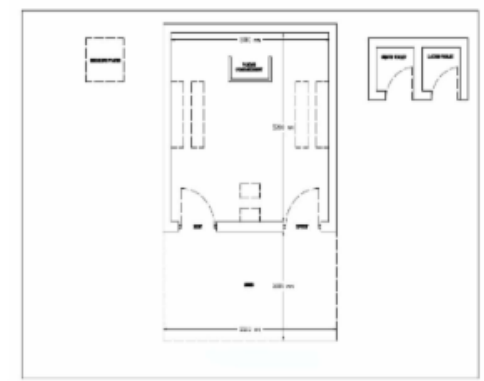

নির্বাচক নিবন্ধন আধিকারিকের স্বাক্ষর

Nazri Naksha

Google Map View

Polling Station Building Front View

Polling Station Front View

Cad View

Key MAP View

1 নাম : সাকিনা খাতুন স্বামীর নাম: মহঃ জাকির হুসেন বাড়ির নং : n0159 বয়স : 51 লিঙ্গ : মহিলা	BCQ4969192	ফটো উপলব্ধ	2 নাম : প্রমিলা দেবী স্বামীর নাম: মনোজ কইরী বাড়ির নং : n0270 বয়স : 44 লিঙ্গ : মহিলা	BCQ5168810	ফটো উপলব্ধ	3 নাম : সোমা রায় চৌধুরী (দত্ত) স্বামীর নাম: স্বরূপ দত্ত বাড়ির নং : n0448 বয়স : 42 লিঙ্গ : মহিলা	BCQ4099198	ফটো উপলব্ধ
#2 4 নাম : শম্ভুনাথ চন্দ্র পিতার নাম: সুধীর ভূষণ চন্দ্র বাড়ির নং : n0182 বয়স : 64 লিঙ্গ : পুরুষ	AOJ1680271	ফটো উপলব্ধ	Q 5 নাম : বেবী চন্দ্র পিতার নাম: সুধীর চন্দ্র বাড়ির নং : বয়স : 69 লিঙ্গ : মহিলা	WB/38/260/063681	ফটো উপলব্ধ	6 নাম : গিরজা দেবী স্বামীর নাম: ভরত প্রসাদ বাড়ির নং : n0363 বয়স : 56 লিঙ্গ : মহিলা	AOJ1242940	ফটো উপলব্ধ
7 নাম : সুমিত্রা কুমার পিতার নাম: কৈলাশ প্রসাদ বাড়ির নং : n0183 বয়স : 36 লিঙ্গ : পুরুষ	AOJ0129916	ফটো উপলব্ধ	8 নাম : সরোজ কুমার পিতার নাম: রবীন্দ্রনাথ পাণ্ডে বাড়ির নং : n0615 বয়স : 69 লিঙ্গ : পুরুষ	WB/35/240/279028	ফটো উপলব্ধ	9 নাম : রুকসানা পারবীন স্বামীর নাম: নীসার বাড়ির নং : বয়স : 61 লিঙ্গ : মহিলা	WB/38/260/252371	ফটো উপলব্ধ
10 নাম : শাহিন তাবাসুম স্বামীর নাম: নাসির ফেয়সাল বাড়ির নং : বয়স : 37 লিঙ্গ : মহিলা	AOJ1960301	ফটো উপলব্ধ	11 নাম : সৌরভ কুমার পিতার নাম: পীযুষ কান্তি কুমার বাড়ির নং : 7 বয়স : 32 লিঙ্গ : পুরুষ	AOJ1612993	ফটো উপলব্ধ	12 নাম : সৈয়দ মেহমুদ আলম পিতার নাম: সৈয়দ কেয়ামুদ্দিন আলম বাড়ির নং : বয়স : 47 লিঙ্গ : পুরুষ	AOJ1477876	ফটো উপলব্ধ
13 নাম : সৈয়দ মেহফুজ আলম পিতার নাম: সৈয়দ কেয়ামুদ্দিন বাড়ির নং : বয়স : 50 লিঙ্গ : পুরুষ	AOJ1620277	ফটো উপলব্ধ	14 নাম : রাহুল প্রসাদ পিতার নাম: ভরত প্রসাদ বাড়ির নং : n0363 বয়স : 27 লিঙ্গ : পুরুষ	AOJ2203263	ফটো উপলব্ধ	15 নাম : সুশোভন চক্রবর্তী পিতার নাম: মানস কুমার চক্রবর্তী বাড়ির নং : n0609 বয়স : 27 লিঙ্গ : পুরুষ	AOJ2291342	ফটো উপলব্ধ
16 নাম : স্বপন কুমার মুখোপাধ্যায় পিতার নাম: সুধীর কুমার মুখোপাধ্যায় বাড়ির নং : সোনালী এপার্টমেন্ট বয়স : 75 লিঙ্গ : পুরুষ	BCQ5168158	ফটো উপলব্ধ	17 নাম : উতপলা মুখাঙ্কী স্বামীর নাম: স্বপন কুমার বাড়ির নং : সোনালী অ্যাপার্টমেন্ট বয়স : 65 লিঙ্গ : মহিলা	BCQ5168489	ফটো উপলব্ধ	18 নাম : জয়ন্তী ঘোষ (জানা) স্বামীর নাম: বিশ্বজ্যোতি জানা বাড়ির নং : n0505 বয়স : 46 লিঙ্গ : মহিলা	FTD2767994	ফটো উপলব্ধ
19 নাম : বিশ্বরূপ অধিকারী পিতার নাম: বিশ্বনাথ অধিকারী বাড়ির নং : n0054 বয়স : 31 লিঙ্গ : পুরুষ	AOJ1584853	ফটো উপলব্ধ	20 নাম : বিশ্বনাথ অধিকারী পিতার নাম: ভূপালচন্দ্র অধিকারী বাড়ির নং : n0054 বয়স : 67 লিঙ্গ : পুরুষ	WB/38/260/063695	ফটো উপলব্ধ	21 নাম : রূপা অধিকারি স্বামীর নাম: বিশ্বনাথ অধিকারি বাড়ির নং : n0054 বয়স : 52 লিঙ্গ : মহিলা	WB/38/260/063696	ফটো উপলব্ধ
22 নাম : অনুসূয়া দেবী আগরওয়াল স্বামীর নাম: রমেশ চন্দ্র আগরওয়াল বাড়ির নং : n0276 বয়স : 67 লিঙ্গ : মহিলা	BCQ5168927	ফটো উপলব্ধ	23 নাম : রমেশচন্দ্র আগরওয়াল পিতার নাম: বিরচীচন্দ্র আগরওয়াল বাড়ির নং : n0249 বয়স : 68 লিঙ্গ : পুরুষ	BCQ4969150	ফটো উপলব্ধ	24 নাম : বন্দনা সাহা অ্যাডি স্বামীর নাম: বিজয় আন্ডি বাড়ির নং : n0029 বয়স : 44 লিঙ্গ : মহিলা	BCQ4968871	ফটো উপলব্ধ
25 নাম : বিজয় আন্ডি পিতার নাম: অসিত আন্ডি বাড়ির নং : n0029 বয়স : 46 লিঙ্গ : পুরুষ	BCQ4968848	ফটো উপলব্ধ	26 নাম : সন্ধ্যারানী আন্ডি স্বামীর নাম: অসিত আন্ডি বাড়ির নং : n0029 বয়স : 69 লিঙ্গ : মহিলা	BCQ0174359	ফটো উপলব্ধ	27 নাম : পূর্ণিমা আন্ডি স্বামীর নাম: মানিক আন্ডি বাড়ির নং : n0029 বয়স : 42 লিঙ্গ : মহিলা	BCQ4968863	ফটো উপলব্ধ
28 নাম : মানিক আন্ডি পিতার নাম: অসিত আন্ডি বাড়ির নং : n0029 বয়স : 49 লিঙ্গ : পুরুষ	BCQ1251925	ফটো উপলব্ধ	29 নাম : ঝর্ণা আঢ্য স্বামীর নাম: বিশ্বনাথ আঢ্য বাড়ির নং : n0059 বয়স : 61 লিঙ্গ : মহিলা	WB/38/260/063451	ফটো উপলব্ধ	30 নাম : বিশ্বনাথ আঢ্য পিতার নাম: বিজয় আঢ্য বাড়ির নং : n0059 বয়স : 68 লিঙ্গ : পুরুষ	WB/38/260/063147	ফটো উপলব্ধ