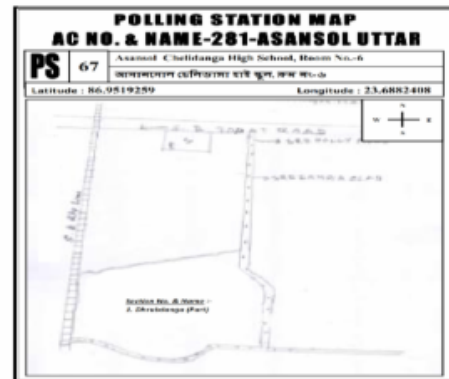

নির্বাচক নিবন্ধন আধিকারিকের স্বাক্ষর

Nazri Naksha

Google Map View

Polling Station Building Front View

Polling Station Front View

Cad View

Key MAP View

1	WB/38/259/120161	নাম : মধুরেশ কুমার পিতার নাম: নিশিকান্ত প্রসাদ বাড়ির নং : n0171 বয়স : 59 লিঙ্গ : পুরুষ	ফটো উপলব্ধ	2	BCQ5169933	নাম : ছন্দা সাধু স্বামীর নাম: সুরজিত সাধু বাড়ির নং : রাধা ভবন বয়স : 41 লিঙ্গ : মহিলা	ফটো উপলব্ধ	3	AOJ2827848	নাম : কুমার অভিষেক পিতার নাম: মধুরেশ কুমার বাড়ির নং : বয়স : 21 লিঙ্গ : পুরুষ	ফটো উপলব্ধ
4	AOJ2817765	নাম : রেখা মজুমদার স্বামীর নাম: কল্যান মজুমদার বাড়ির নং : n0104 বয়স : 66 লিঙ্গ : মহিলা	ফটো উপলব্ধ	5	BCQ5558739	নাম : রিমা মজুমদার পিতার নাম: রঞ্জিত মজুমদার বাড়ির নং : n0104 বয়স : 36 লিঙ্গ : মহিলা	ফটো উপলব্ধ	6	AOJ1726082	নাম : ঋষি মজুমদার পিতার নাম: রনজিৎ মজুমদার বাড়ির নং : n0104 বয়স : 30 লিঙ্গ : পুরুষ	ফটো উপলব্ধ
7	AOJ2276673	নাম : অনিতা প্রসাদ পিতার নাম: অজয় প্রসাদ বাড়ির নং : n0241 বয়স : 36 লিঙ্গ : মহিলা	ফটো উপলব্ধ	8	AOJ0919852	নাম : ইলা গুপ্তা স্বামীর নাম: সুব্রত গুপ্তা বাড়ির নং : বয়স : 54 লিঙ্গ : মহিলা	ফটো উপলব্ধ	9	AOJ2309821	নাম : শীর্ষেন্দু প্রমাণিক পিতার নাম: তাপস প্রমাণিক বাড়ির নং : বয়স : 25 লিঙ্গ : পুরুষ	ফটো উপলব্ধ
10	BCQ4514527	নাম : কল্যাণ মজুমদার পিতার নাম: মনোরঞ্জন মজুমদার বাড়ির নং : এন002 বয়স : 74 লিঙ্গ : পুরুষ	ফটো উপলব্ধ	11	AOJ2368272	নাম : সঞ্জীব বড়ুয়া পিতার নাম: সুভাষ চন্দ্র বড়ুয়া বাড়ির নং : এফ. 103 বয়স : 43 লিঙ্গ : পুরুষ	ফটো উপলব্ধ	12	AOJ2419869	নাম : প্রেরণা দত্ত পিতার নাম: লক্ষ্মী নারায়ণ দত্ত বাড়ির নং : এফ. 1, ফাস্ট ফ্লোর বয়স : 31 লিঙ্গ : মহিলা	ফটো উপলব্ধ
13	AOJ2419877	নাম : লক্ষ্মী নারায়ণ দত্ত পিতার নাম: নিমাই চন্দ্র দত্ত বাড়ির নং : এফ. 1, ফাস্ট ফ্লোর বয়স : 66 লিঙ্গ : পুরুষ	ফটো উপলব্ধ	14	AOJ2460624	নাম : রীতা মজুমদার স্বামীর নাম: রঞ্জিত মজুমদার বাড়ির নং : শ্রীপল্লি বয়স : 63 লিঙ্গ : মহিলা	ফটো উপলব্ধ	15	AOJ2460418	নাম : রঞ্জিত মজুমদার পিতার নাম: মনোরঞ্জন মজুমদার বাড়ির নং : শ্রীপল্লি বয়স : 70 লিঙ্গ : পুরুষ	ফটো উপলব্ধ
16	BCQ5468962	নাম : মৌসুমী মজুমদার পিতার নাম: কল্যান মজুমদার বাড়ির নং : 111/117 শ্রীপল্লি বয়স : 37 লিঙ্গ : মহিলা	ফটো উপলব্ধ	17	AOJ2709061	নাম : কুমার ময়ুরেশ পিতার নাম: মধুরেশ কুমার বাড়ির নং : নং 00030312 বয়স : 23 লিঙ্গ : পুরুষ	ফটো উপলব্ধ	18	AOJ0139337	নাম : বিদিশা আইচ রায় স্বামীর নাম: সুমন আইচ রায় বাড়ির নং : n0062 বয়স : 36 লিঙ্গ : মহিলা	ফটো উপলব্ধ
19	BCQ1255777	নাম : সুমন আইচ রায় পিতার নাম: হরিপদ আইচ রায় বাড়ির নং : n0062 বয়স : 46 লিঙ্গ : পুরুষ	ফটো উপলব্ধ	20	AOJ1678176	নাম : বাবলী কুমারী যাদব পিতার নাম: রাজ কুমার যাদব বাড়ির নং : n0166 বয়স : 32 লিঙ্গ : মহিলা	ফটো উপলব্ধ	21	AOJ1447366	নাম : দীপ কর্মকার পিতার নাম: কৃষ্ণ কর্মকার বাড়ির নং : n0125 বয়স : 33 লিঙ্গ : পুরুষ	ফটো উপলব্ধ
22	AOJ1243476	নাম : কৃষ্ণ কর্মকার পিতার নাম: মধুসূদন কর্মকার বাড়ির নং : n0125 বয়স : 54 লিঙ্গ : পুরুষ	ফটো উপলব্ধ	23	AOJ1243468	নাম : কাজল কর্মকার স্বামীর নাম: কৃষ্ণ কর্মকার বাড়ির নং : n0123 বয়স : 52 লিঙ্গ : মহিলা	ফটো উপলব্ধ	24	AOJ2827830	নাম : আরতি কর্মকার স্বামীর নাম: দীপ কর্মকার বাড়ির নং : বয়স : 28 লিঙ্গ : মহিলা	ফটো উপলব্ধ
25	ISH7531270	নাম : সুজাতা গুপ্ত স্বামীর নাম: স্বপন কুমার গুপ্ত বাড়ির নং : n0220 বয়স : 55 লিঙ্গ : মহিলা	ফটো উপলব্ধ	26	JSH7531296	নাম : স্বপন কুমার গুপ্ত পিতার নাম: নয়ন রঞ্জন গুপ্ত বাড়ির নং : n0222 বয়স : 76 লিঙ্গ : পুরুষ	ফটো উপলব্ধ	27	AOJ2203537	নাম : রাজা গুপ্ত পিতার নাম: স্বপ্ন কুমার গুপ্ত বাড়ির নং : এফ. 2, 3রোড ফ্লোর বয়স : 32 লিঙ্গ : পুরুষ	ফটো উপলব্ধ
28	AOJ2393858	নাম : শর্মিলা গুপ্তা পিতার নাম: সুব্রত গুপ্তা বাড়ির নং : বয়স : 25 লিঙ্গ : মহিলা	ফটো উপলব্ধ	29	BCQ1256585	নাম : সৌমিত্র গুহ পিতার নাম: অসিত রঞ্জন গুহ বাড়ির নং : n0007 বয়স : 47 লিঙ্গ : পুরুষ	ফটো উপলব্ধ	30	WB/38/260/069069	নাম : অসিত রঞ্জন গুহ পিতার নাম: হৃদয়রঞ্জন গুহ বাড়ির নং : n0007 বয়স : 77 লিঙ্গ : পুরুষ	ফটো উপলব্ধ