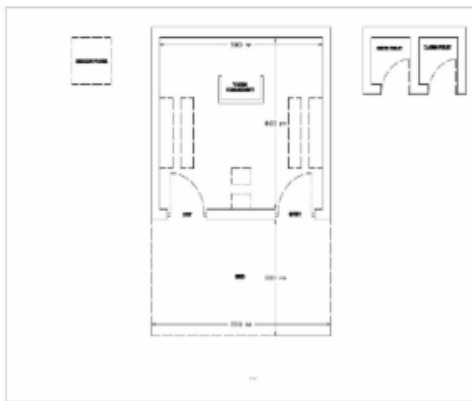

নির্বাচক নিবন্ধন আধিকারিকের স্বাক্ষর

Nazri Naksha

Google Map View

Polling Station Building Front View

Polling Station Front View

Cad View

Key MAP View

1 নাম : কুমারী ভারতী স্বামীর নাম: উমেশ কুমার বাড়ির নং : n0350 বয়স : 44 লিঙ্গ : মহিলা	BCQ5557970 ফটো উপলব্ধ	2 নাম : অপর্ণা বিশ্বাস স্বামীর নাম: স্বাগত প্রামানিক বাড়ির নং : n0303 বয়স : 50 লিঙ্গ : মহিলা	AOJ1447622 ফটো উপলব্ধ	3 নাম : উমেশ কুমার পিতার নাম: দীপ নারায়ন চৌধুরী বাড়ির নং : n0349 বয়স : 54 লিঙ্গ : পুরুষ	BCQ5557988 ফটো উপলব্ধ
4 নাম : শিবাক্ষী চৌধুরী পিতার নাম: উমেশ চৌধুরী বাড়ির নং : এফ-302 বয়স : 25 লিঙ্গ : মহিলা	AOJ2402261 ফটো উপলব্ধ	5 নাম : এ অ্যান্টনি কংগা রায়ণ পিতার নাম: জি. এস. এ্যালোকিস বাড়ির নং : n0283 বয়স : 47 লিঙ্গ : পুরুষ	AOJ1082189 ফটো উপলব্ধ	6 নাম : চেতনা স্বামীর নাম: শৌভিক মিত্র বাড়ির নং : n0407 বয়স : 39 লিঙ্গ : মহিলা	AOJ2185650 ফটো উপলব্ধ
7 নাম : মহঃ ইমদাদুল হাসান সেখ পিতার নাম: ইফতে খারুল হাসান বাড়ির নং : n0430 বয়স : 32 লিঙ্গ : পুরুষ	ANG1118637 ফটো উপলব্ধ	8 নাম : রঞ্জন কুমার পিতার নাম: লক্ষেশ্বর প্রসাদ সিনহা বাড়ির নং : ফ্ল্যাট নং. 301 বয়স : 50 লিঙ্গ : পুরুষ	SYG1614270 ফটো উপলব্ধ	9 নাম : ইফতেখারুল হাসান পিতার নাম: মহম্মাদ. ওয়াসে বাড়ির নং : n0432 বয়স : 70 লিঙ্গ : পুরুষ	AOJ2291623 ফটো উপলব্ধ
10 নাম : সঞ্জনা চৌধুরী পিতার নাম: উমেশ কুমার বাড়ির নং : বয়স : 22 লিঙ্গ : মহিলা	AOJ2828044 ফটো উপলব্ধ	11 নাম : অভিজিত পালিত পিতার নাম: অধীর পালিত বাড়ির নং : n0066 বয়স : 57 লিঙ্গ : পুরুষ	BCQ1259746 ফটো উপলব্ধ	12 নাম : সধিতা পালিত স্বামীর নাম: অভিজিত পালিত বাড়ির নং : 506/1 বয়স : 51 লিঙ্গ : মহিলা	BCQ4063921 ফটো উপলব্ধ
13 নাম : স্বরাজ আইচ পিতার নাম: সুনীল আইচ বাড়ির নং : n0066 বয়স : 72 লিঙ্গ : পুরুষ	WB/38/260/075230 ফটো উপলব্ধ	14 নাম : কাঞ্চন আইচ স্বামীর নাম: স্বরাজ আইচ বাড়ির নং : n0066 বয়স : 64 লিঙ্গ : মহিলা	WB/38/260/075561 ফটো উপলব্ধ	15 নাম : সুদীপ আইচ পিতার নাম: স্বরাজ আইচ বাড়ির নং : 87 বয়স : 35 লিঙ্গ : পুরুষ	AOJ1081611 ফটো উপলব্ধ
16 নাম : অভিজিৎ চন্দ পিতার নাম: বাবলি চন্দ বাড়ির নং : n0066 বয়স : 31 লিঙ্গ : পুরুষ	AOJ1586098 ফটো উপলব্ধ	17 নাম : জয়রাজ আইচ পিতার নাম: সনিল রণজীত বাড়ির নং : n0066 বয়স : 67 লিঙ্গ : পুরুষ	AOJ2435907 ফটো উপলব্ধ	18 নাম : রীতা আইচ স্বামীর নাম: জয়রাজ আইচ বাড়ির নং : n0066 বয়স : 53 লিঙ্গ : মহিলা	AOJ2467934 ফটো উপলব্ধ
19 নাম : জয়ত্রী আইচ পিতার নাম: জয়রাজ আইচ বাড়ির নং : 87 বয়স : 31 লিঙ্গ : মহিলা	AOJ1913961 ফটো উপলব্ধ	20 নাম : তপ্তি আইচ স্বামীর নাম: রাজ আইচ বাড়ির নং : n0066 বয়স : 65 লিঙ্গ : মহিলা	WB/38/260/075562 ফটো উপলব্ধ	21 নাম : অনীশ রঞ্জন পালিত পিতার নাম: অভিজিৎ পালিত বাড়ির নং : এন0513 বয়স : 23 লিঙ্গ : পুরুষ	AOJ2828085 ফটো উপলব্ধ
22 নাম : আশি আগরওয়াল পিতার নাম: দয়া শংকর আগরওয়াল বাড়ির নং : n0468 বয়স : 28 লিঙ্গ : মহিলা	AOJ2610194 ফটো উপলব্ধ	23 নাম : সুরিন্দর প্রসাদ আগ্রবাল পিতার নাম: দুর্গা প্রসাদ আগ্রবাল বাড়ির নং : n0376 বয়স : 73 লিঙ্গ : পুরুষ	WB/38/260/279035 ফটো উপলব্ধ	24 নাম : সন্দিপ আগ্রবাল পিতার নাম: সুরিন্দর প্রসাদ আগ্রবাল বাড়ির নং : n0375 বয়স : 51 লিঙ্গ : পুরুষ	BCQ4647442 ফটো উপলব্ধ
25 নাম : সুদীপ আগ্রবাল পিতার নাম: সুরিন্দর প্রসাদ আগ্রবাল বাড়ির নং : n0374 বয়স : 46 লিঙ্গ : পুরুষ	BCQ1399351 ফটো উপলব্ধ	26 নাম : সৌরভ আগ্রবাল পিতার নাম: সুরিন্দর প্রসাদ আগ্রবাল বাড়ির নং : n0373 বয়স : 44 লিঙ্গ : পুরুষ	BCQ5264783 ফটো উপলব্ধ	27 নাম : প্রনীতা আগ্রবাল স্বামীর নাম: সন্দিপ আগ্রবাল বাড়ির নং : n0372 বয়স : 46 লিঙ্গ : মহিলা	BCQ4647459 ফটো উপলব্ধ
28 নাম : সুনীতা আগ্রবাল স্বামীর নাম: সুদীপ আগ্রবাল বাড়ির নং : n0371 বয়স : 42 লিঙ্গ : মহিলা	AOJ1314707 ফটো উপলব্ধ	29 নাম : সরোজ আগ্রবাল স্বামীর নাম: সুরিন্দর প্রসাদ আগ্রবাল বাড়ির নং : n0368 বয়স : 69 লিঙ্গ : মহিলা	WB/38/260/279070 ফটো উপলব্ধ	30 নাম : সিরীষ আরদ্রা স্বামীর নাম: সীতারাম মাহাতো বাড়ির নং : n0290 বয়স : 58 লিঙ্গ : মহিলা	AOJ1244839 ফটো উপলব্ধ