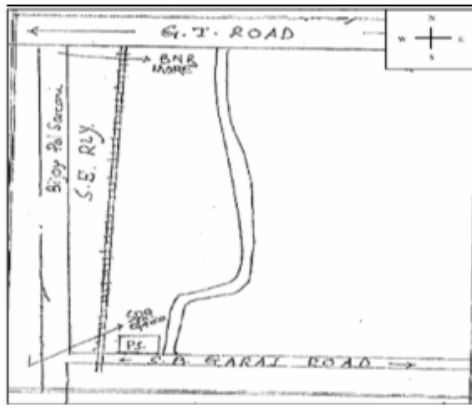

Nazri Naksha