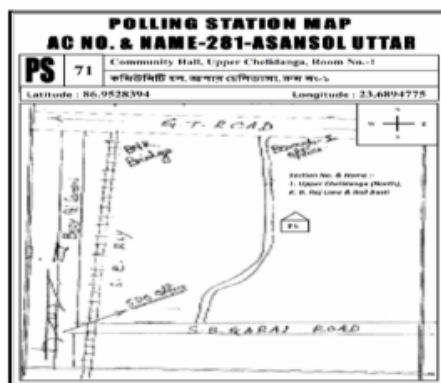

নির্বাচক নিবন্ধন আধিকারিকের স্বাক্ষর

Nazri Naksha

Google Map View

Polling Station Building Front View

Polling Station Front View

Cad View

Key MAP View

বিধানসভা নির্বাচনকেন্দ্রের নং, নাম : 281-আসানসোল উত্তর
ভাগ নং, নাম : 1-আপার চেলিডাংগা (উত্তর ও কে.বি রাজ লেন ও রেল বস্তী)