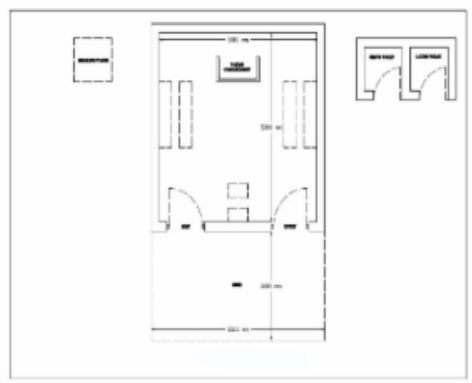

নির্বাচক নিবন্ধন আধিকারিকের স্বাক্ষর

Nazri Naksha

Google Map View

Polling Station Building Front View

Polling Station Front View

Cad View

Key MAP View

বিধানসভা নির্বাচনকেন্দ্রের নং, নাম : 281-আসানসোল উত্তর
ভাগ নং, নাম : 1-আপার চেলিডাংগা (উত্তর ও কে.বি রাজ লেন ও রেল বস্তী)