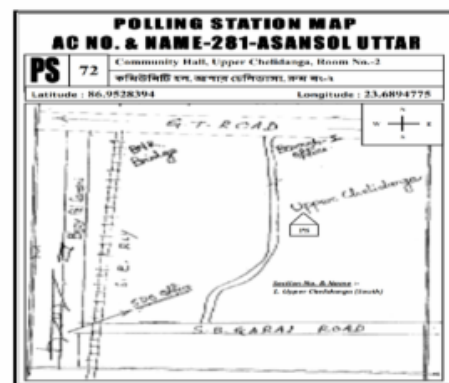

নির্বাচক নিবন্ধন আধিকারিকের স্বাক্ষর

Nazri Naksha

Google Map View

Polling Station Building Front View

Polling Station Front View

Cad View

Key MAP View

1 নাম : শাবে নূর স্বামীর নাম: মহঃ শামিম বাড়ির নং : n0087 বয়স : 52 লিঙ্গ : মহিলা	WB/38/260/117331	ফটো উপলব্ধ	2 নাম : ফারজানা পারভিন পিতার নাম: মহঃ নাজির বাড়ির নং : n0086 বয়স : 32 লিঙ্গ : মহিলা	AOJ1727288	ফটো উপলব্ধ	3 নাম : হাসরত আলম পিতার নাম: মহঃ নাজীর বাড়ির নং : n0086 বয়স : 37 লিঙ্গ : পুরুষ	BCQ5563309	ফটো উপলব্ধ
4 নাম : রোশান আরা স্বামীর নাম: মহঃ নাজির বাড়ির নং : n0086 বয়স : 60 লিঙ্গ : মহিলা	WB/38/260/117382	ফটো উপলব্ধ	5 নাম : মহঃ নাজির পিতার নাম: আবদুল কায়ুম বাড়ির নং : n0086 বয়স : 71 লিঙ্গ : পুরুষ	WB/38/260/117294	ফটো উপলব্ধ	6 নাম : সাহাজাদি খাতুন স্বামীর নাম: মহম্মদ কালাম বাড়ির নং : n0083 বয়স : 38 লিঙ্গ : মহিলা	AOJ1587120	ফটো উপলব্ধ
7 নাম : মহম্মদ কালাম পিতার নাম: আব্দুল করিম বাড়ির নং : n0083 বয়স : 39 লিঙ্গ : পুরুষ	BCQ5563457	ফটো উপলব্ধ	8 নাম : বদরুল্লিসা নিশা স্বামীর নাম: আবদুল নইম বাড়ির নং : n0083 বয়স : 52 লিঙ্গ : মহিলা	AOJ0151498	ফটো উপলব্ধ	9 নাম : মহম্মদ নায়িম আবদুল পিতার নাম: সাতার আবদুল বাড়ির নং : n0083 বয়স : 56 লিঙ্গ : পুরুষ	WB/38/260/117433	ফটো উপলব্ধ
10 নাম : জমিলা খাতুন স্বামীর নাম: করিম বাড়ির নং : n0083 বয়স : 66 লিঙ্গ : মহিলা	WB/38/260/117393	ফটো উপলব্ধ	11 নাম : মহঃ আসিফ পিতার নাম: মহঃ হালিম বাড়ির নং : n0082 বয়স : 32 লিঙ্গ : পুরুষ	AOJ1727510	ফটো উপলব্ধ	12 নাম : মহঃ ওয়াসিম পিতার নাম: মহঃ হালিম বাড়ির নং : n0082 বয়স : 36 লিঙ্গ : পুরুষ	BCQ5562939	ফটো উপলব্ধ
13 নাম : রাবেয়া খাতুন স্বামীর নাম: হালিম বাড়ির নং : n0082 বয়স : 71 লিঙ্গ : মহিলা	WB/38/260/117103	ফটো উপলব্ধ	14 নাম : মহঃ আফতাব আহমেদ পিতার নাম: মহঃ ইয়াকুব বাড়ির নং : n0081 বয়স : 40 লিঙ্গ : পুরুষ	BCQ1257104	ফটো উপলব্ধ	15 নাম : স্বাণকতা তারান্নম পিতার নাম: মহঃ ইয়াকুব বাড়ির নং : n0081 বয়স : 41 লিঙ্গ : মহিলা	BCQ4974283	ফটো উপলব্ধ
16 নাম : মালকা তারান্নম পিতার নাম: মহঃ ইয়াকুব বাড়ির নং : n0081 বয়স : 42 লিঙ্গ : মহিলা	BCQ4974317	ফটো উপলব্ধ	17 নাম : আফসান তারান্নম পিতার নাম: মহঃ ইয়াকুব বাড়ির নং : n0081 বয়স : 44 লিঙ্গ : মহিলা	AOJ2425809	ফটো উপলব্ধ	18 নাম : গজালা তারান্নম পিতার নাম: মহঃ ইয়াকুব বাড়ির নং : n0081 বয়স : 45 লিঙ্গ : মহিলা	AOJ2425155	ফটো উপলব্ধ
19 নাম : আকবরী বানো স্বামীর নাম: ইয়াকুব বাড়ির নং : n0081 বয়স : 67 লিঙ্গ : মহিলা	AOJ2425379	ফটো উপলব্ধ	20 নাম : মহম্মাঃ আসিফরাজা আনসারি পিতার নাম: রাজা মহইনুদ্দিন আনসারি বাড়ির নং : n0080 বয়স : 29 লিঙ্গ : পুরুষ	AOJ1914977	ফটো উপলব্ধ	21 নাম : রুপেশ দুবে পিতার নাম: সুবোধ দুবে বাড়ির নং : n0080 বয়স : 36 লিঙ্গ : পুরুষ	AOJ1245083	ফটো উপলব্ধ
22 নাম : মহঃ আজিজুল আলম পিতার নাম: মহঃ আব্দুল হাকিম বাড়ির নং : n0096 বয়স : 67 লিঙ্গ : পুরুষ	AOJ2408599	ফটো উপলব্ধ	23 নাম : ময়না লো স্বামীর নাম: নেপাল লো বাড়ির নং : 10 বয়স : 49 লিঙ্গ : মহিলা	BCQ4089439	ফটো উপলব্ধ	24 নাম : নেপাল লৌ পিতার নাম: হরিপদ লো বাড়ির নং : n0003 বয়স : 54 লিঙ্গ : পুরুষ	AOJ2416311	ফটো উপলব্ধ
25 নাম : নিখত পারভিন পিতার নাম: জাভেদ আখতার বাড়ির নং : n0117 বয়স : 29 লিঙ্গ : মহিলা	AOJ2006203	ফটো উপলব্ধ	26 নাম : মহঃ শাহনাজুল হাসান পিতার নাম: মহঃ খুরশিদুল হাসান বাড়ির নং : n0117 বয়স : 55 লিঙ্গ : পুরুষ	BCQ0175604	ফটো উপলব্ধ	27 নাম : মহঃ মিনহাজুল হাসান পিতার নাম: মহঃ খুরশিদুল হাসান বাড়ির নং : n0117 বয়স : 55 লিঙ্গ : পুরুষ	WB/38/260/117007	ফটো উপলব্ধ
28 নাম : নাজমা পারভীন স্বামীর নাম: মহঃ খুরশিদুল হাসান বাড়ির নং : n0117 বয়স : 79 লিঙ্গ : মহিলা	WB/38/260/117005	ফটো উপলব্ধ	29 নাম : মরিয়ম বেগম পিতার নাম: নুরুল আলম বাড়ির নং : n0111 বয়স : 42 লিঙ্গ : মহিলা	BCQ5189055	ফটো উপলব্ধ	30 নাম : তাজমিনা খাতুন স্বামীর নাম: সেখ রোশন আলী বাড়ির নং : n0111 বয়স : 42 লিঙ্গ : মহিলা	AOJ1727171	ফটো উপলব্ধ