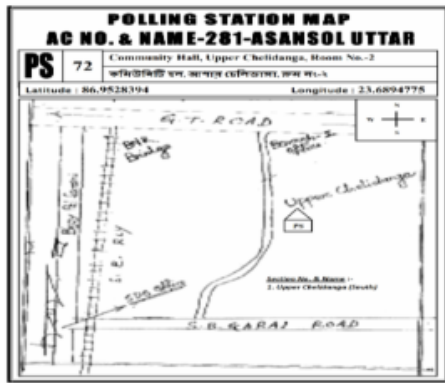

Nazri Naksha