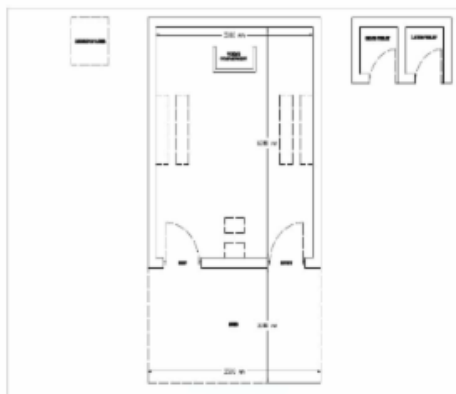

নির্বাচক নিবন্ধন আধিকারিকের স্বাক্ষর

Nazri Naksha

Google Map View

Polling Station Building Front View

Polling Station Front View

Cad View

Key MAP View

1 নাম : শাবে নূর স্বামীর নাম: মহঃ শামিম বাড়ির নং : n0087 বয়স : 52 লিঙ্গ : মহিলা	WB/38/260/117331	ফটো উপলব্ধ	2 নাম : ফারজানা পারভিন পিতার নাম: মহঃ নাজির বাড়ির নং : n0086 বয়স : 32 লিঙ্গ : মহিলা	AOJ1727288	ফটো উপলব্ধ	3 নাম : হাসরত আলম পিতার নাম: মহঃ নাজীর বাড়ির নং : n0086 বয়স : 37 লিঙ্গ : পুরুষ	BCQ5563309	ফটো উপলব্ধ
4 নাম : রোশান আরা স্বামীর নাম: মহঃ নাজির বাড়ির নং : n0086 বয়স : 60 লিঙ্গ : মহিলা	WB/38/260/117382	ফটো উপলব্ধ	5 নাম : মহঃ নাজির পিতার নাম: আবদুল কায়ুম বাড়ির নং : n0086 বয়স : 71 লিঙ্গ : পুরুষ	WB/38/260/117294	ফটো উপলব্ধ	6 নাম : সাহাজাদি খাতুন স্বামীর নাম: মহম্মদ কালাম বাড়ির নং : n0083 বয়স : 38 লিঙ্গ : মহিলা	AOJ1587120	ফটো উপলব্ধ
7 নাম : মহম্মদ কালাম পিতার নাম: আব্দুল করিম বাড়ির নং : n0083 বয়স : 39 লিঙ্গ : পুরুষ	BCQ5563457	ফটো উপলব্ধ	8 নাম : বদরুল্লিসা নিশা স্বামীর নাম: আবদুল নইম বাড়ির নং : n0083 বয়স : 52 লিঙ্গ : মহিলা	AOJ0151498	ফটো উপলব্ধ	9 নাম : মহম্মদ নায়িম আবদুল পিতার নাম: সাতার আবদুল বাড়ির নং : n0083 বয়স : 56 লিঙ্গ : পুরুষ	WB/38/260/117433	ফটো উপলব্ধ
10 নাম : জমিলা খাতুন স্বামীর নাম: করিম বাড়ির নং : n0083 বয়স : 66 লিঙ্গ : মহিলা	WB/38/260/117393	ফটো উপলব্ধ	11 নাম : মহঃ আসিফ পিতার নাম: মহঃ হালিম বাড়ির নং : n0082 বয়স : 32 লিঙ্গ : পুরুষ	AOJ1727510	ফটো উপলব্ধ	12 নাম : মহঃ ওয়াসিম পিতার নাম: মহঃ হালিম বাড়ির নং : n0082 বয়স : 36 লিঙ্গ : পুরুষ	BCQ5562939	ফটো উপলব্ধ
13 নাম : রাবেয়া খাতুন স্বামীর নাম: হালিম বাড়ির নং : n0082 বয়স : 71 লিঙ্গ : মহিলা	WB/38/260/117103	ফটো উপলব্ধ	14 নাম : মহঃ আফতাব আহমেদ পিতার নাম: মহঃ ইয়াকুব বাড়ির নং : n0081 বয়স : 40 লিঙ্গ : পুরুষ	BCQ1257104	ফটো উপলব্ধ	15 নাম : স্বাণকতা তারান্নম পিতার নাম: মহঃ ইয়াকুব বাড়ির নং : n0081 বয়স : 41 লিঙ্গ : মহিলা	BCQ4974283	ফটো উপলব্ধ
16 নাম : মালকা তারান্নম পিতার নাম: মহঃ ইয়াকুব বাড়ির নং : n0081 বয়স : 42 লিঙ্গ : মহিলা	BCQ4974317	ফটো উপলব্ধ	17 নাম : আফসান তারান্নম পিতার নাম: মহঃ ইয়াকুব বাড়ির নং : n0081 বয়স : 44 লিঙ্গ : মহিলা	AOJ2425809	ফটো উপলব্ধ	18 নাম : গজালা তারান্নম পিতার নাম: মহঃ ইয়াকুব বাড়ির নং : n0081 বয়স : 45 লিঙ্গ : মহিলা	AOJ2425155	ফটো উপলব্ধ
19 নাম : আকবরী বানো স্বামীর নাম: ইয়াকুব বাড়ির নং : n0081 বয়স : 67 লিঙ্গ : মহিলা	AOJ2425379	ফটো উপলব্ধ	20 নাম : মহম্মাঃ আসিফরাজা আনসারি পিতার নাম: রাজা মহইনুদ্দিন আনসারি বাড়ির নং : n0080 বয়স : 29 লিঙ্গ : পুরুষ	AOJ1914977	ফটো উপলব্ধ	21 নাম : রুপেশ দুবে পিতার নাম: সুবোধ দুবে বাড়ির নং : n0080 বয়স : 36 লিঙ্গ : পুরুষ	AOJ1245083	ফটো উপলব্ধ
22 নাম : মহঃ আজিজুল আলম পিতার নাম: মহঃ আব্দুল হাকিম বাড়ির নং : n0096 বয়স : 67 লিঙ্গ : পুরুষ	AOJ2408599	ফটো উপলব্ধ	23 নাম : ময়না লো স্বামীর নাম: নেপাল লো বাড়ির নং : 10 বয়স : 49 লিঙ্গ : মহিলা	BCQ4089439	ফটো উপলব্ধ	24 নাম : নেপাল লৌ পিতার নাম: হরিপদ লো বাড়ির নং : n0003 বয়স : 54 লিঙ্গ : পুরুষ	AOJ2416311	ফটো উপলব্ধ
25 নাম : নিখত পারভিন পিতার নাম: জাভেদ আখতার বাড়ির নং : n0117 বয়স : 29 লিঙ্গ : মহিলা	AOJ2006203	ফটো উপলব্ধ	26 নাম : মহঃ শাহনাজুল হাসান পিতার নাম: মহঃ খুরশিদুল হাসান বাড়ির নং : n0117 বয়স : 55 লিঙ্গ : পুরুষ	BCQ0175604	ফটো উপলব্ধ	27 নাম : মহঃ মিনহাজুল হাসান পিতার নাম: মহঃ খুরশিদুল হাসান বাড়ির নং : n0117 বয়স : 55 লিঙ্গ : পুরুষ	WB/38/260/117007	ফটো উপলব্ধ
28 নাম : নাজমা পারভীন স্বামীর নাম: মহঃ খুরশিদুল হাসান বাড়ির নং : n0117 বয়স : 79 লিঙ্গ : মহিলা	WB/38/260/117005	ফটো উপলব্ধ	29 নাম : মরিয়ম বেগম পিতার নাম: নুরুল আলম বাড়ির নং : n0111 বয়স : 42 লিঙ্গ : মহিলা	BCQ5189055	ফটো উপলব্ধ	30 নাম : তাজমিনা খাতুন স্বামীর নাম: সেখ রোশন আলী বাড়ির নং : n0111 বয়স : 42 লিঙ্গ : মহিলা	AOJ1727171	ফটো উপলব্ধ