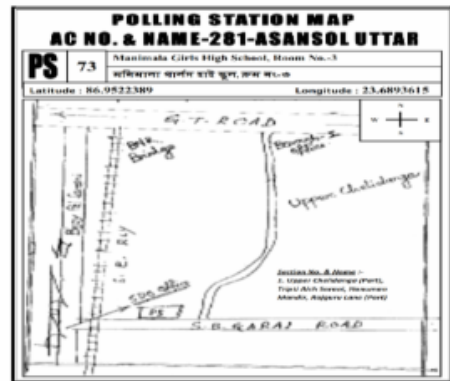

নির্বাচক নিবন্ধন আধিকারিকের স্বাক্ষর

Nazri Naksha

Google Map View

Polling Station Building Front View

Polling Station Front View

Cad View

Key MAP View

বিধানসভা নির্বাচনক্ষেত্রের নং, নাম : 281-আসানসোল উত্তর
ভাগ নং, নাম : 1-আপার চেলিডাংগা, তুন্তি আইচ সরণী, হনুমান মন্দির রাজগুরু লেন,